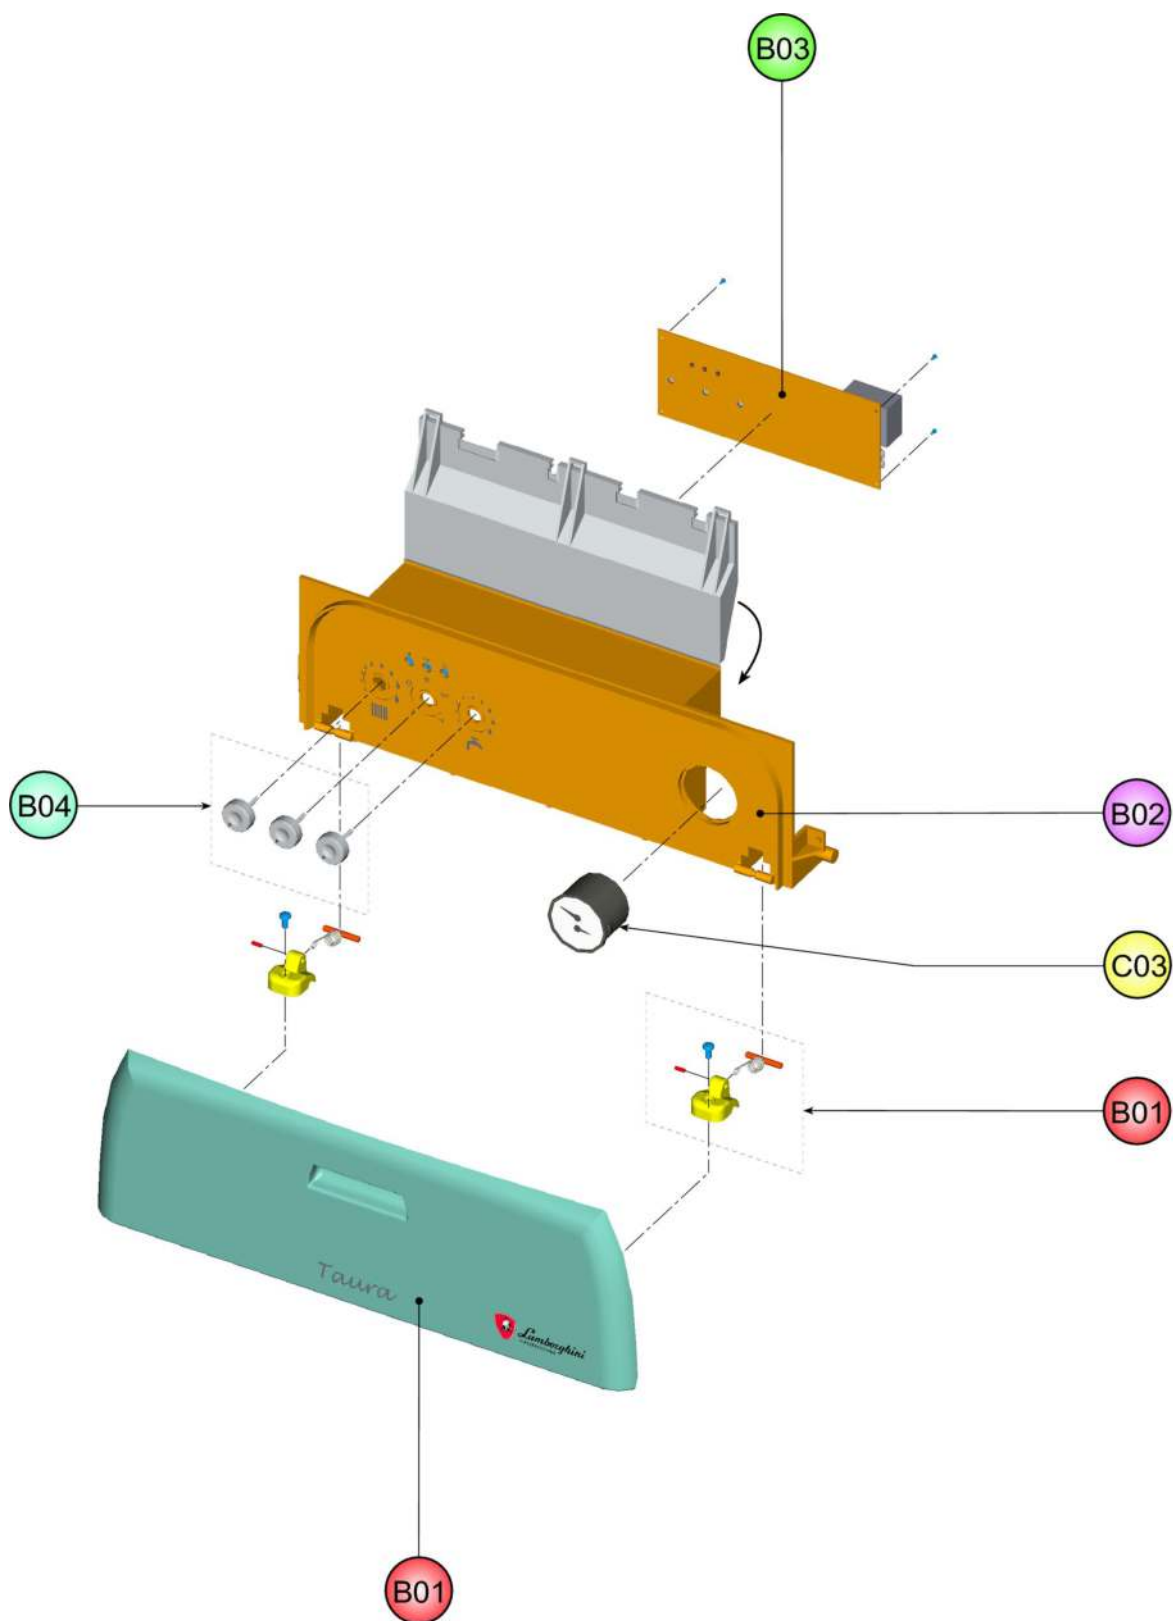

TAV.1389

TAURA 24 MCS (3 stelle)

LISTA PEZZI DI RICAMBIO

SPARE PART LIST

ERSATZSTEILE

LIJST ONDERDELEN

LISTE PIECES DETACHES

LISTA PIEZAS DE REPUESTO

CODICE	EDIZIONE	MERCATO
30K0286000	22/03/2006	IT

Cod. 00908852 - 0909692

Lamborghini
CALORECLIMA

TAURA 24 MCS (3 stelle)

MANTELLATURA / JACKET / KESSELVERKLEIDUNG
MANTEL / JAQUETTE / CUERPO

22/03/2006

Lamborghini
CALORECLIMA

TAURA 24 MCS (3 stelle)

**CABLAGGIO / WIRING / VERDRAHTUNG
BEKABELING / CABLAGE / CABLEADO**

22/03/2006

Lamborghini
CALORECLIMA

TAURA 24 MCS (3 stelle)

**GRUPPO GAS / GAS LINE / GASSAMMLER EINHEIT
GASLIJN / CONDUITE GAZ / GRUPO GAS**