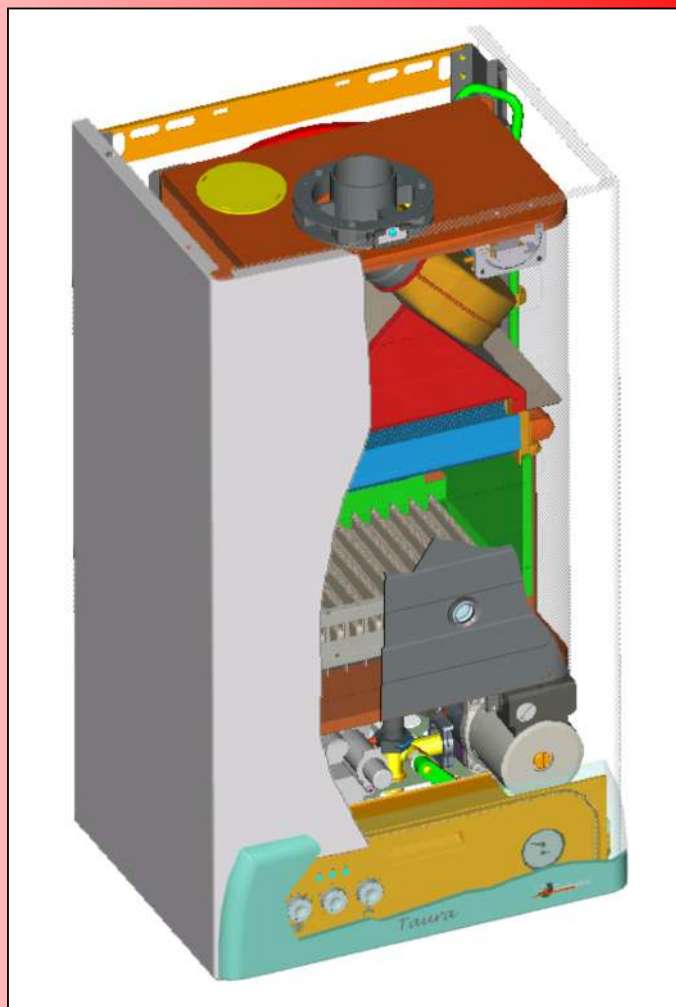

TAV.1389

TAURA 24 MCS (3 stelle)

LISTA PEZZI DI RICAMBIO

SPARE PART LIST

ERSATZSTEILE

LIJST ONDERDELEN

LISTE PIECES DETACHES

LISTA PIEZAS DE REPUESTO

CODICE	EDIZIONE	MERCATO
30K0286000	22/03/2006	IT

Cod. 00908852 - 0909692

Lamborghini
CALORECLIMA

TAURA 24 MCS (3 stelle)

MANTELLATURA / JACKET / KESSELVERKLEIDUNG
MANTEL / JAQUETTE / CUERPO

22/03/2006

Lamborghini
CALORECLIMA

TAURA 24 MCS (3 stelle)

**CABLAGGIO / WIRING / VERDRAHTUNG
BEKABELING / CABLAGE / CABLEADO**

22/03/2006

Lamborghini
CALORECLIMA

TAURA 24 MCS (3 stelle)

**GRUPPO GAS / GAS LINE / GASSAMMLER EINHEIT
GASLIJN / CONDUITE GAZ / GRUPO GAS**