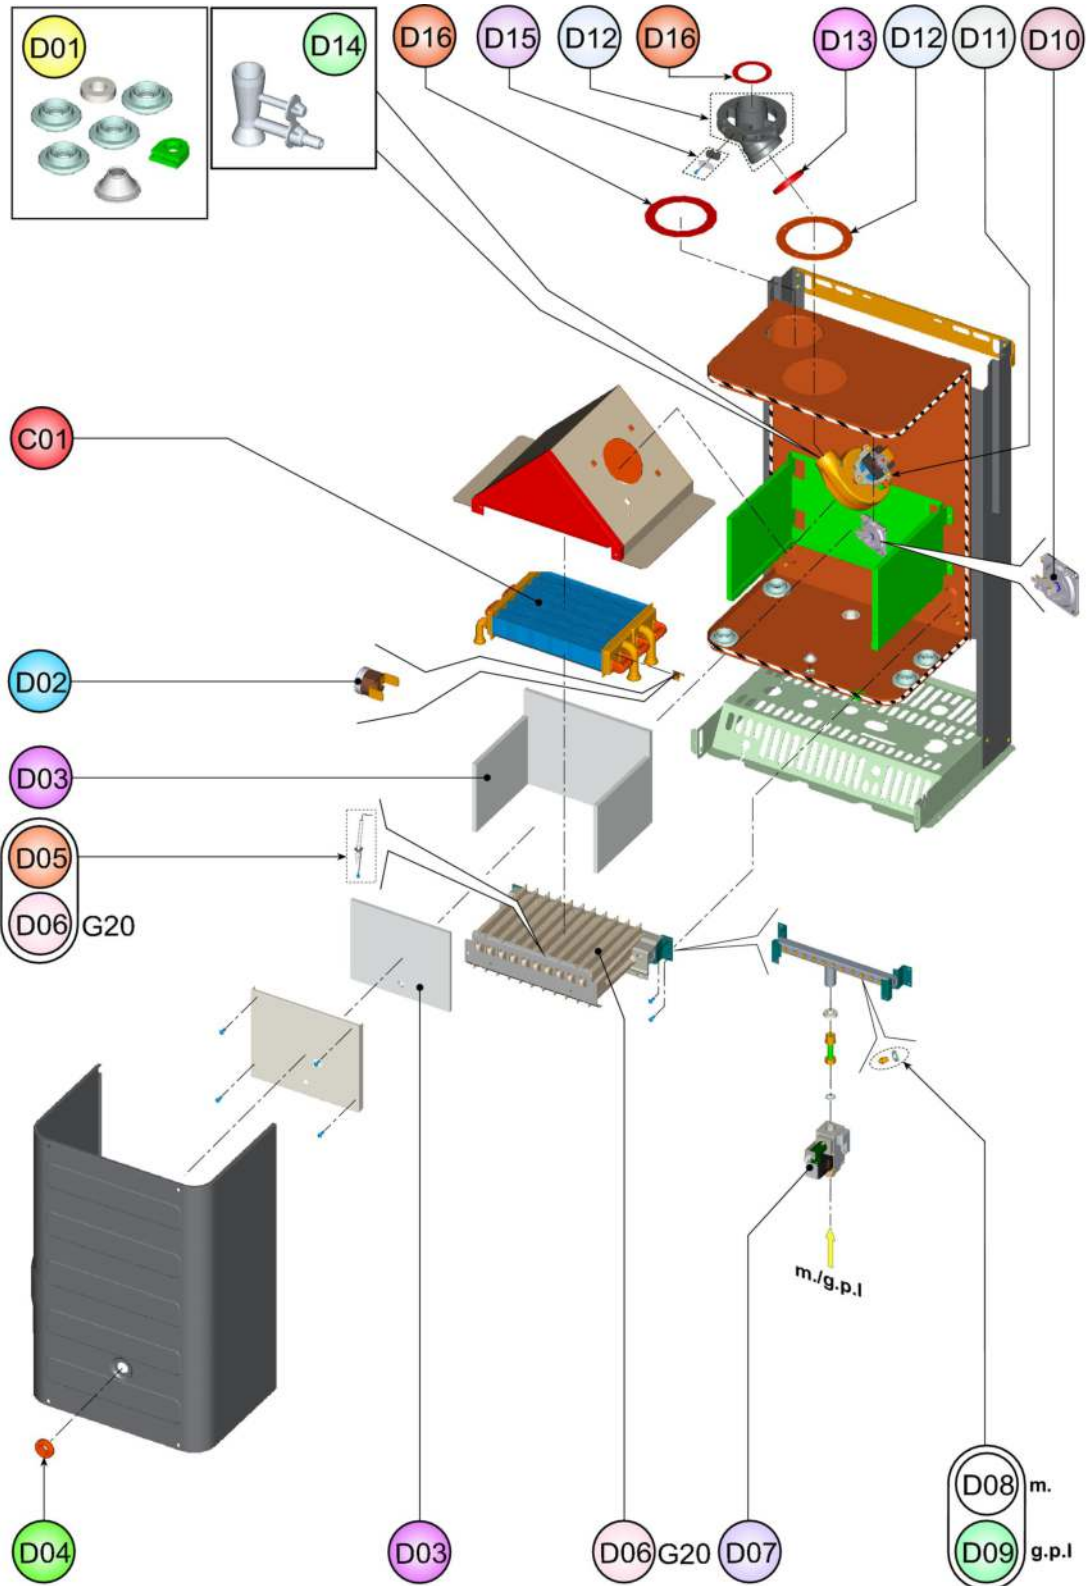

TAURA 24 MCS (3 stelle)

**CABLAGGIO / WIRING / VERDRAHTUNG
BEKABELING / CABLAGE / CABLEADO**

22/03/2006

Lamborghini
CALORECLIMA

TAURA 24 MCS (3 stelle)

**GRUPPO GAS / GAS LINE / GASSAMMLER EINHEIT
GASLIJN / CONDUITE GAZ / GRUPO GAS**

22/03/2006

LISTA PEZZI 0AAF4SAD		TAURA 24 MCS m. (IT)	
POS.	CODICE	DESC.	QT.
A01	398D3510	KIT MANTELLO "Lej" (31115621)	1
B01	398D3520	KIT PORTELLINO "Lam" (35011840)	1
B02	398D3530	KIT SCATOLA EL."Lej" (38516850)	1
B03	398D3540	KIT CENTRALINA "Lej" (36507960)	1
B04	398D3550	KIT MANOP.Fm.AA"Lej" (35010970)	1
C01	398D4370	KIT SCAMB.BIT. "Lej" (37404110)	1
C02	398D3570	KIT SONDA TEMP."Lej" (36200540)	1
C03	398D3580	KIT T/IDR.4bar "Lej" (36402090)	1
C04	398D3590	KIT SONDA TEMP. "Lej" (36200640)	1
C05	398D3600	KIT PRESS.H2O "Lej" (39404710)	1
C06	398D3610	KIT 5 REG.10Lt."Lej" (36902080)	1
C07	398D3620	KIT FLUSS.ELTEK "Lej" (36400710)	1
C08	398D3630	KIT RUB.CARICO "Lej" (36902150)	1
C09	398D3640	KIT 5 FILTRI "Lej" (39402940)	1
C10	398D3650	KIT 5 VALV.N/R "Lej" (39404740)	1
C11	398D3660	KIT V.ARIA "Lej" (39404380-4730)	1
C12	398D3670	KIT VALV.SIC. "Lej" (39404720)	1
C13	398D3680	KIT POMPA UNIF. "Lej" (39404220)	1
C14	398D3700	KIT VASO ESP.8L "Lej" (36800360)	1
C15	398D4380	KIT TUBO FLEX. "Lej" (34201800)	1
D01	398D3710	KIT GUARN.FUMI "Lej" Fm.AA	1
D02	398D0250	KIT TST.ARG.100°Lej" (36400900)	1
D03	398D4390	KIT ISOL.C.COMB. "Lej" Fm.AA 3st	1
D04	398D0380	KIT SPIA SILIC."Lej" (35102230)	1
D05	398D4400	KIT ELETTR.ACC."Lej" (36702890)	1
D06	398D4360	KIT BRUC.11R.m."Lej" (37608910)	1
D07	398D3750	KIT VALV.GAS "Lej" (36800400)	1
D08	398D3760	KIT 11 UG.1,35 "Lej" (34009821)	1
D10	398D3780	KIT PRESS.ARIA "Lej" (36402050)	1
D11	398D3790	KIT VENTIL. "Lej" (36601851)	1
D12	398D3800	KIT FLANGIA FM."Lej"(32119921)	1
D13	398D3810	KIT GUARN.VENT. "Lej" (35102280)	1
D14	398D3820	KIT PRESA VENT. "Lej" (35101323)	1
D15	398D3830	KIT LAM.P.FUMI "Lej" (32119910)	1
D16	398D3840	KIT DIAFR.ARIA "Lej" Md24 Fm.AA	1