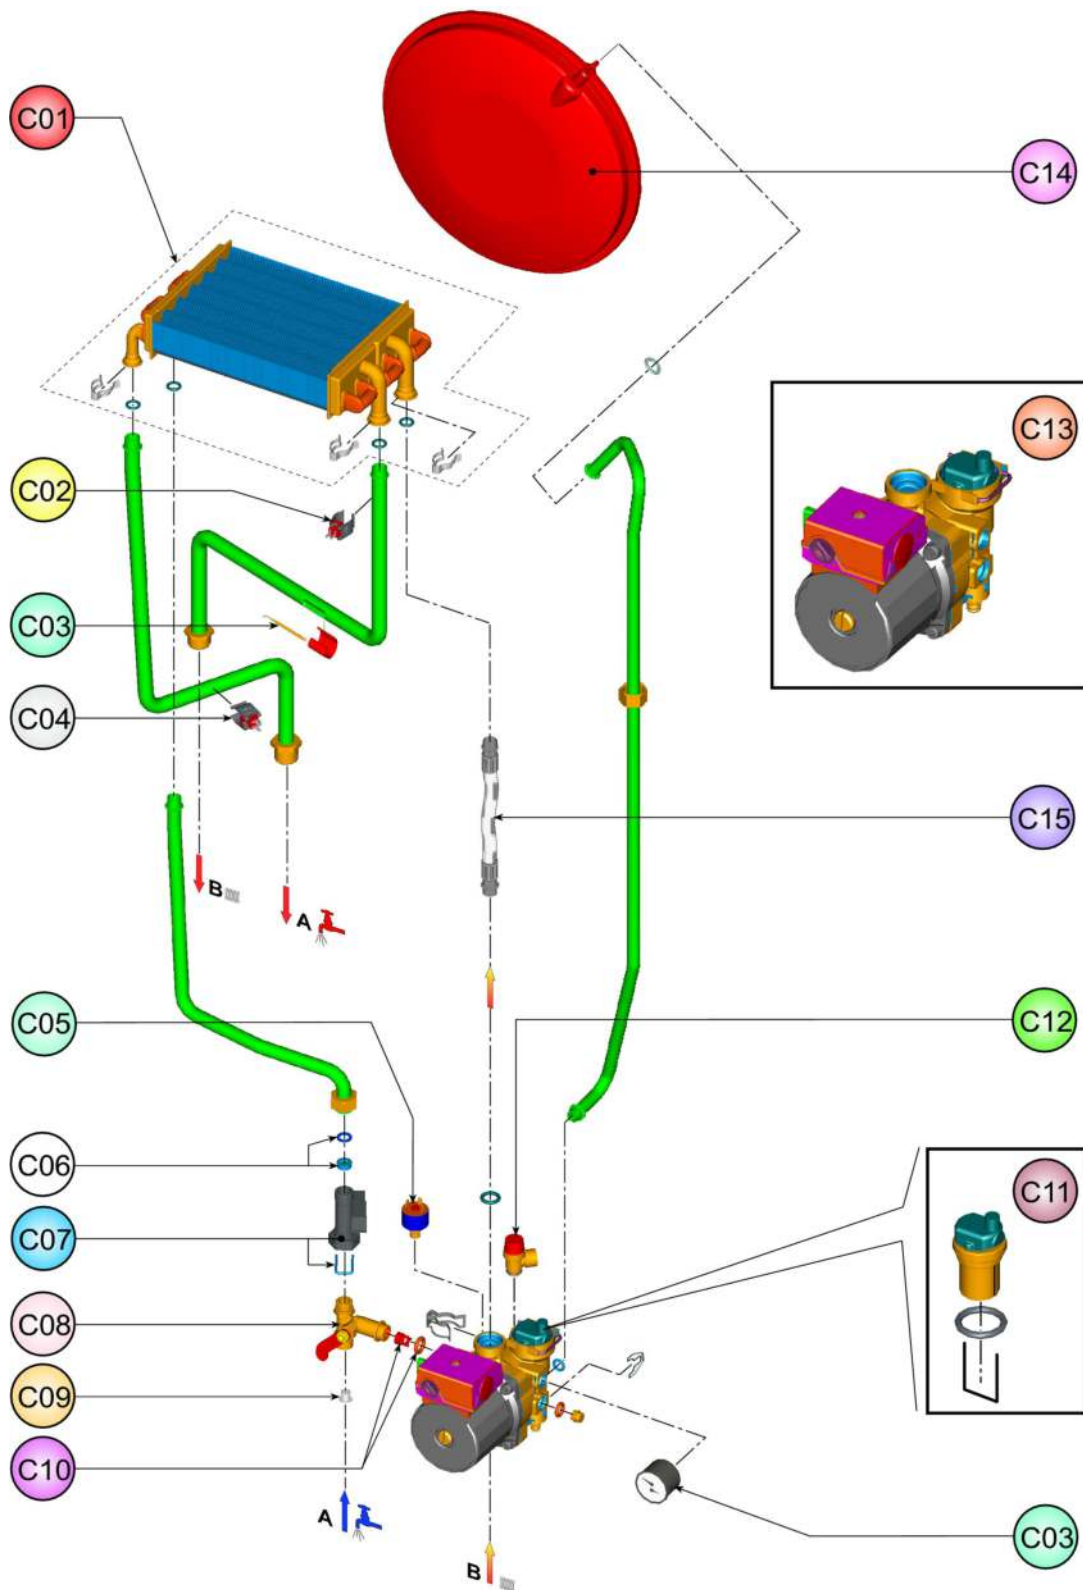

TAV.1389

TAURA 24 MCS (3 stelle)

LISTA PEZZI DI RICAMBIO

SPARE PART LIST

ERSATZSTEILE

LIJST ONDERDELEN

LISTE PIECES DETACHES

LISTA PIEZAS DE REPUESTO

CODICE	EDIZIONE	MERCATO
30K0286000	22/03/2006	IT

Cod. 00908852 - 0909692

Lamborghini
CALORECLIMA

TAURA 24 MCS (3 stelle)

MANTELLATURA / JACKET / KESSELVERKLEIDUNG
MANTEL / JAQUETTE / CUERPO

22/03/2006

Lamborghini
CALORECLIMA

TAURA 24 MCS (3 stelle)

**CABLAGGIO / WIRING / VERDRAHTUNG
BEKABELING / CABLAGE / CABLEADO**

22/03/2006

Lamborghini
CALORECLIMA

TAURA 24 MCS (3 stelle)

**GRUPPO GAS / GAS LINE / GASSAMMLER EINHEIT
GASLIJN / CONDUITE GAZ / GRUPO GAS**