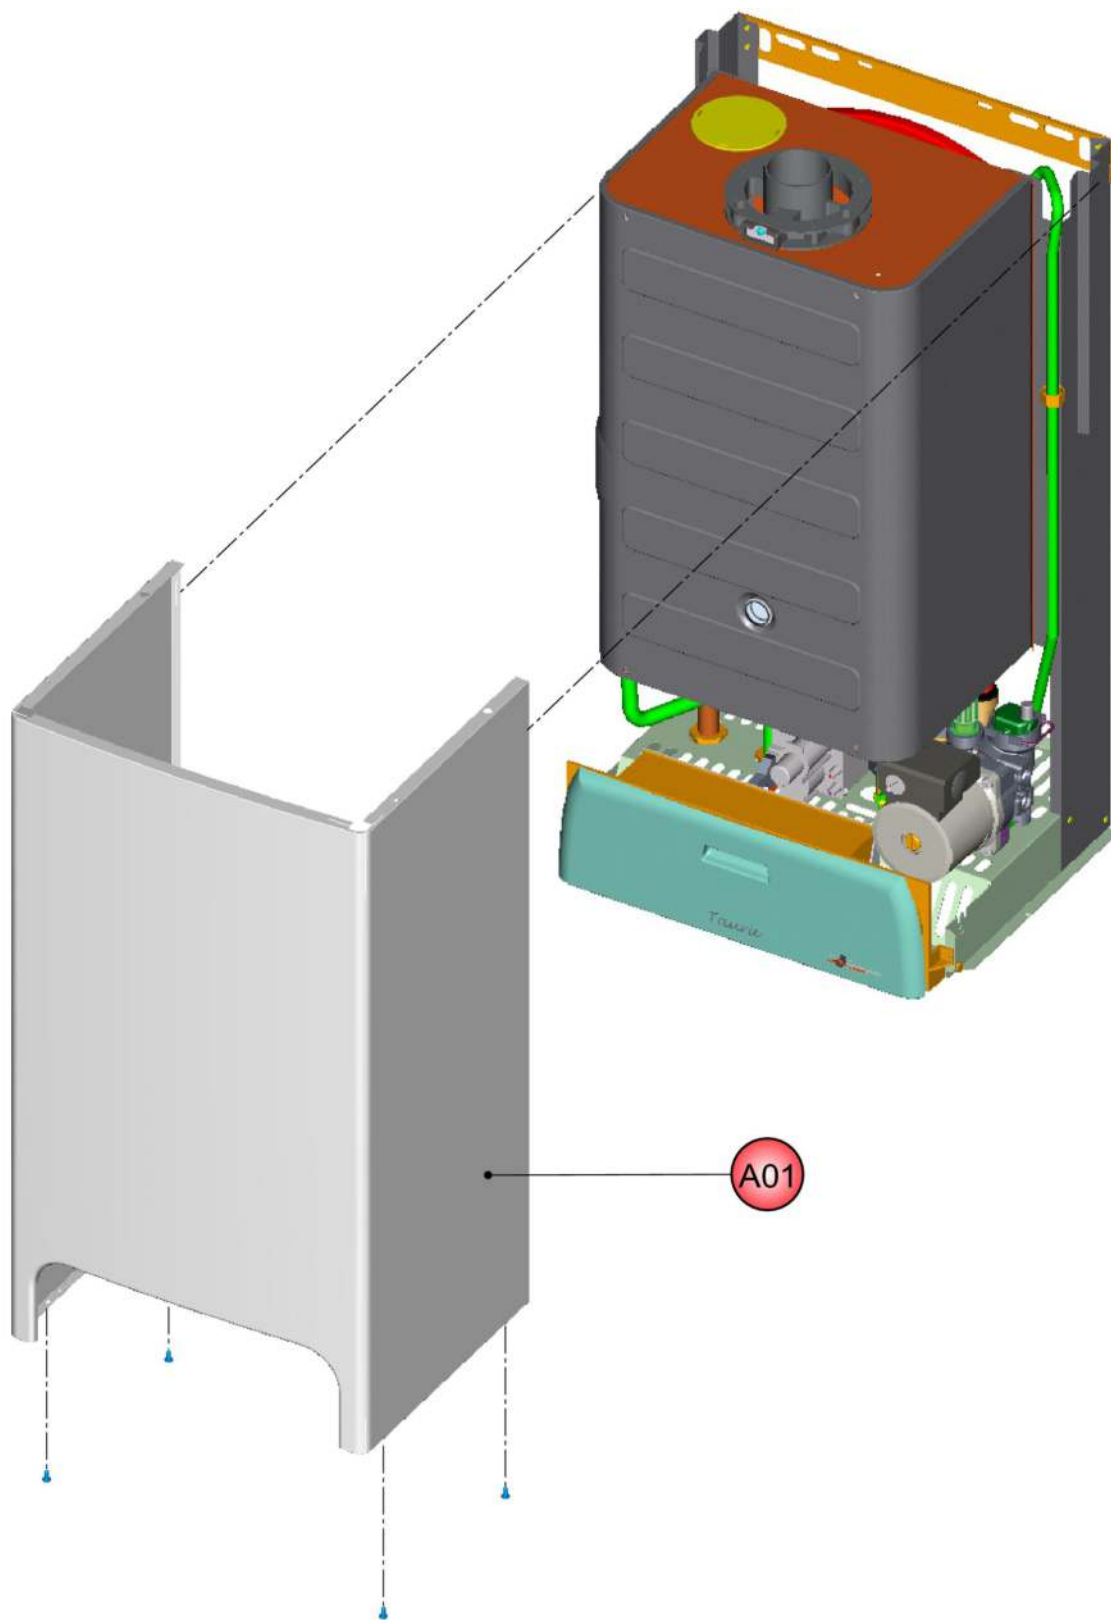

TAV.1389

TAURA 24 MCS (3 stelle)

LISTA PEZZI DI RICAMBIO

SPARE PART LIST

ERSATZSTEILE

LIJST ONDERDELEN

LISTE PIECES DETACHES

LISTA PIEZAS DE REPUESTO

CODICE	EDIZIONE	MERCATO
30K0286000	22/03/2006	IT

Cod. 00908852 - 0909692

Lamborghini
CALORECLIMA

TAURA 24 MCS (3 stelle)

MANTELLATURA / JACKET / KESSELVERKLEIDUNG
MANTEL / JAQUETTE / CUERPO

22/03/2006

Lamborghini
CALORECLIMA

TAURA 24 MCS (3 stelle)

**CABLAGGIO / WIRING / VERDRAHTUNG
BEKABELING / CABLAGE / CABLEADO**

22/03/2006

Lamborghini
CALORECLIMA

TAURA 24 MCS (3 stelle)

**GRUPPO GAS / GAS LINE / GASSAMMLER EINHEIT
GASLIJN / CONDUITE GAZ / GRUPO GAS**