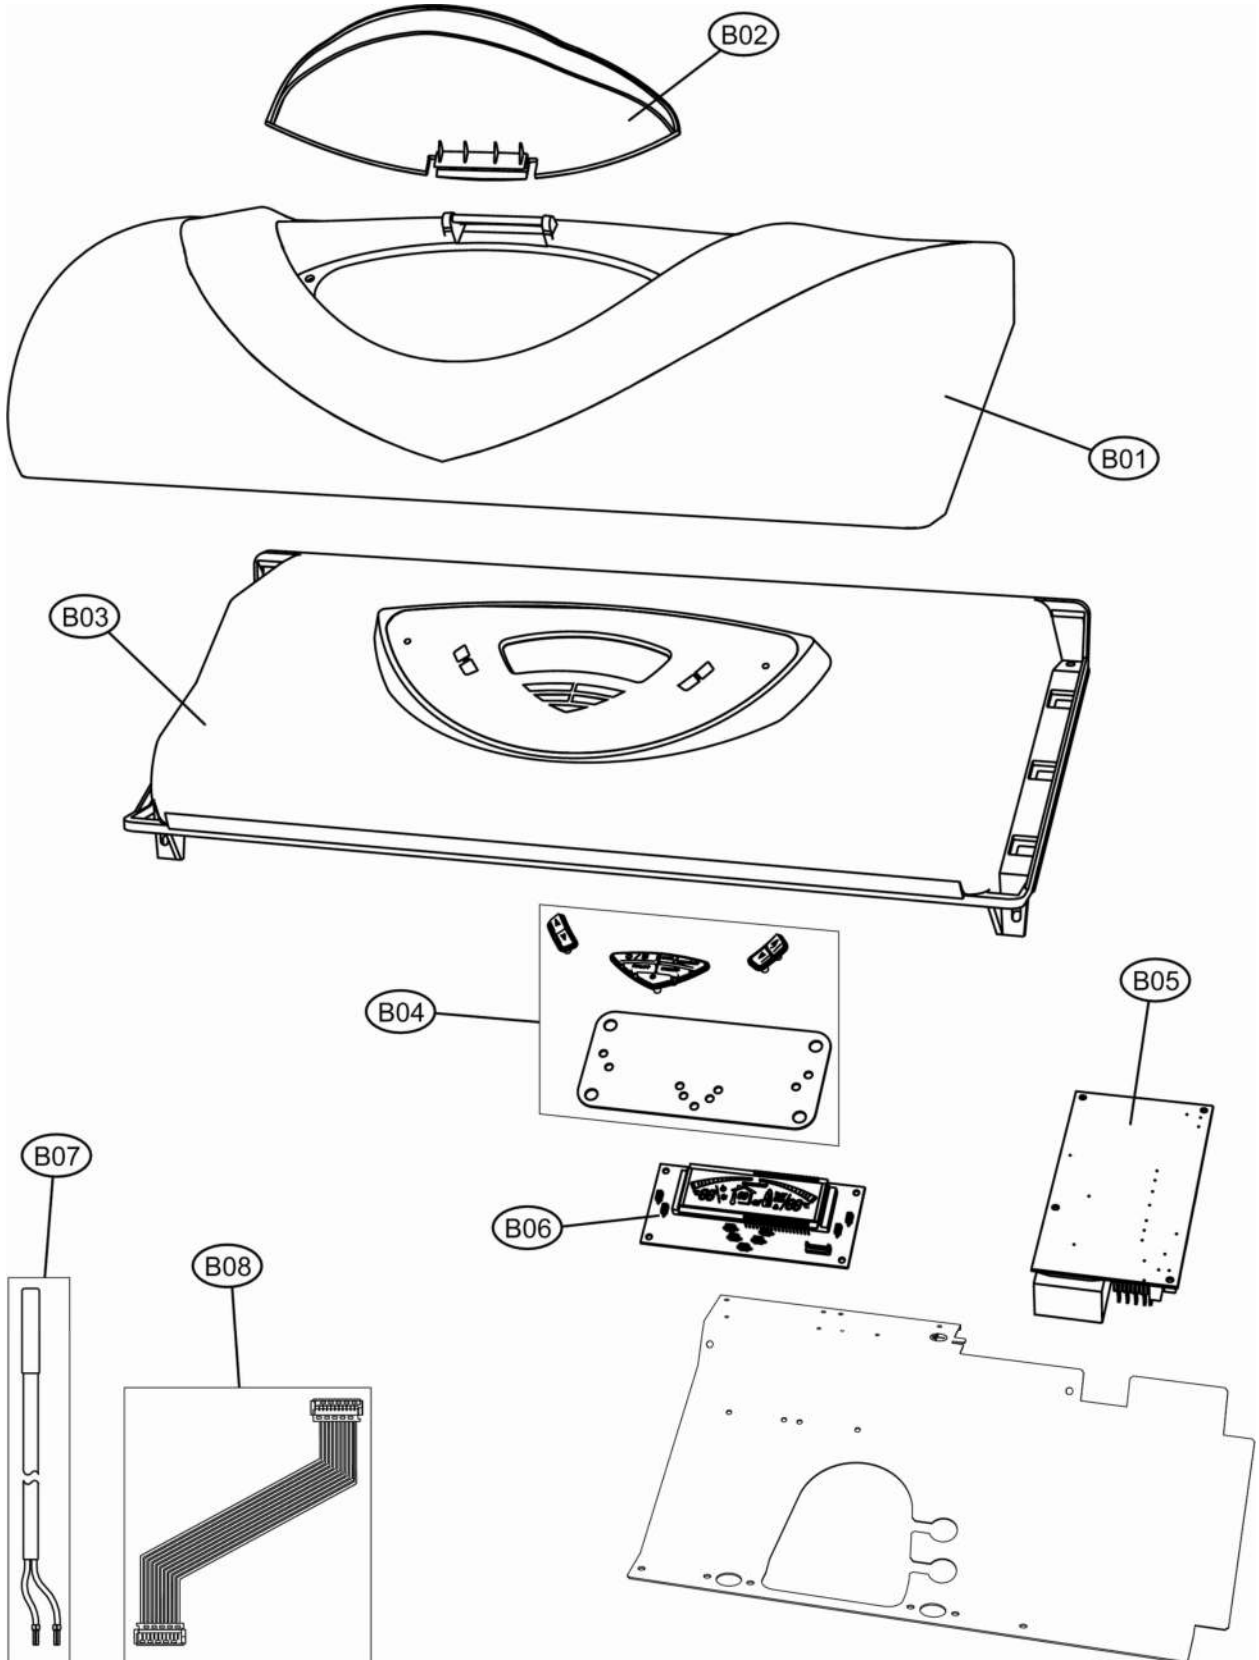

**Lista Pezzi / Spare Parts / Ersatzsteile
List Onderdelen / Liste Pieces Detaches / Lista Piezas De Repuesto**

ELLEN MD 30 BI 100

CODICE	EDIZIONE	MERCATO
30K1050000	17/10/2011	WN

Lista Pezzi / Spare Parts / Ersatzteile
List Onderdelen / Liste Pieces Detaches / Lista Piezas De Repuesto

i

**Lista Pezzi / Spare Parts / Ersatzteile
List Onderdelen / Liste Pieces Detaches / Lista Piezas De Repuesto**

Lista Pezzi / Spare Parts / Ersatzteile
List Onderdelen / Liste Pieces Detaches / Lista Piezas De Repuesto