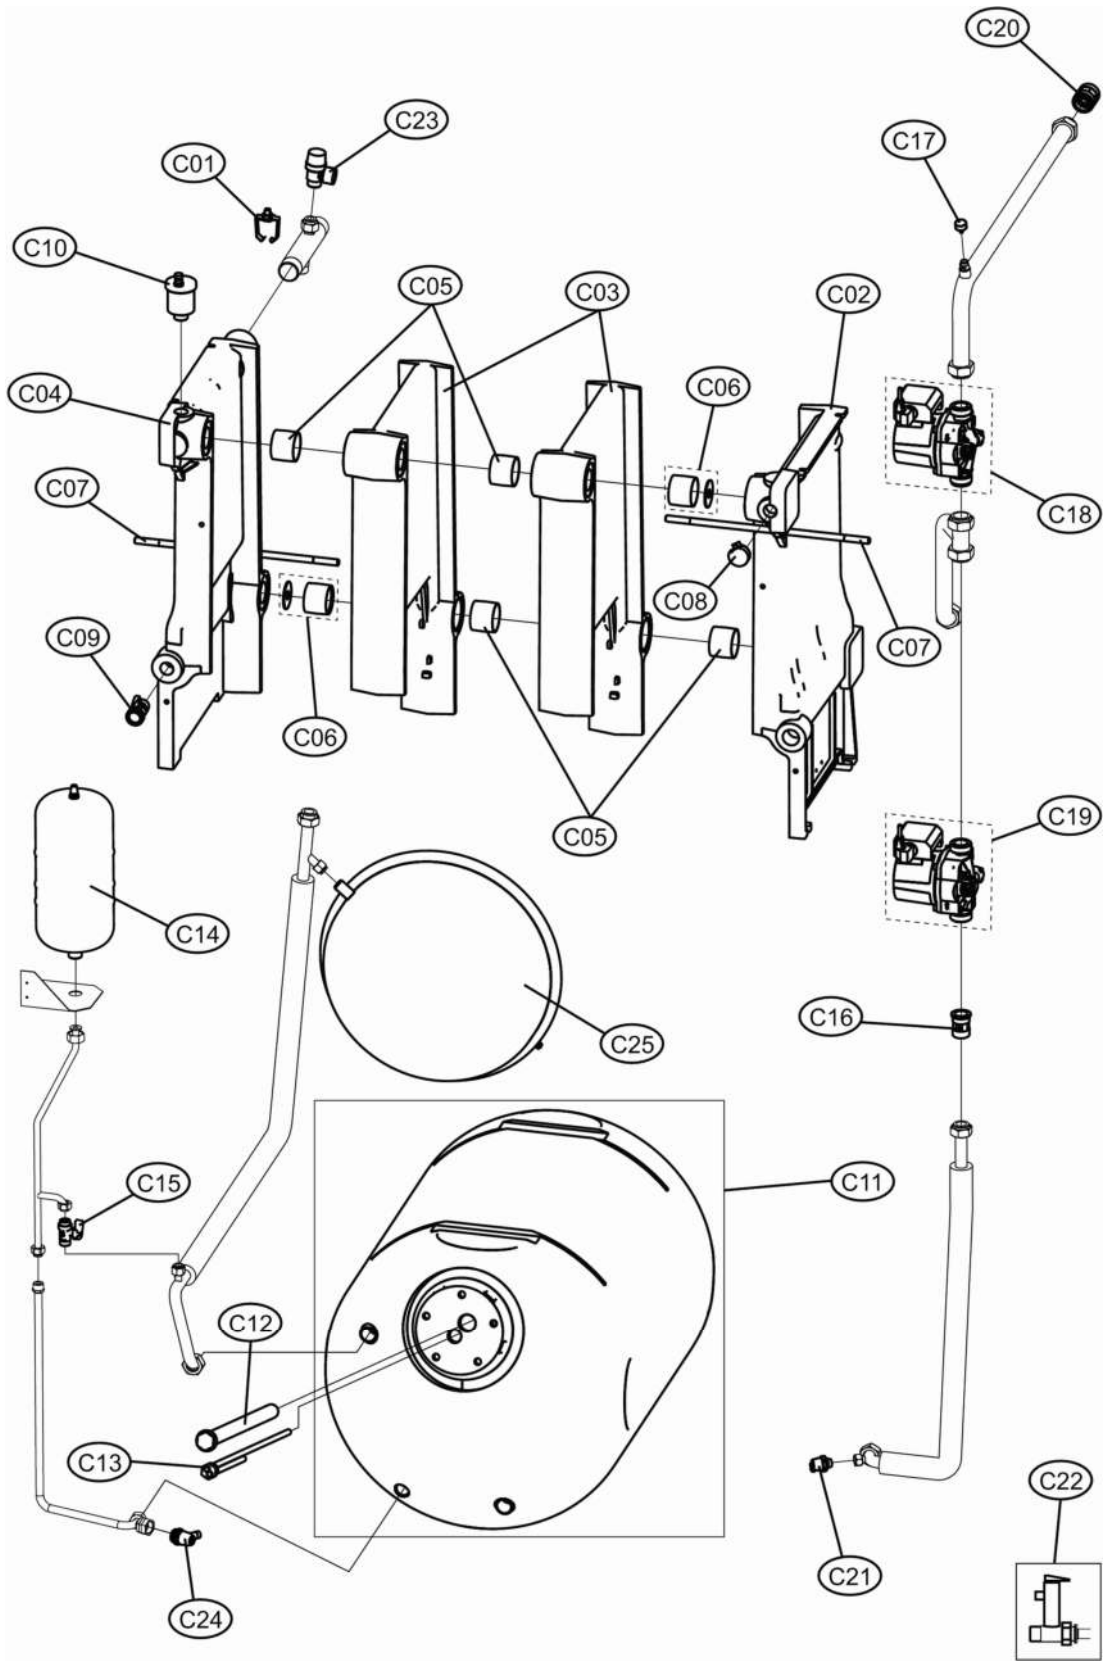

**Lista Pezzi / Spare Parts / Ersatzsteile
List Onderdelen / Liste Pieces Detaches / Lista Piezas De Repuesto**

ELLEN MD 30 BI 100

CODICE	EDIZIONE	MERCATO
30K1050000	17/10/2011	WN

Lista Pezzi / Spare Parts / Ersatzteile
List Onderdelen / Liste Pieces Detaches / Lista Piezas De Repuesto

i

**Lista Pezzi / Spare Parts / Ersatzteile
List Onderdelen / Liste Pieces Detaches / Lista Piezas De Repuesto**

Lista Pezzi / Spare Parts / Ersatzteile
List Onderdelen / Liste Pieces Detaches / Lista Piezas De Repuesto