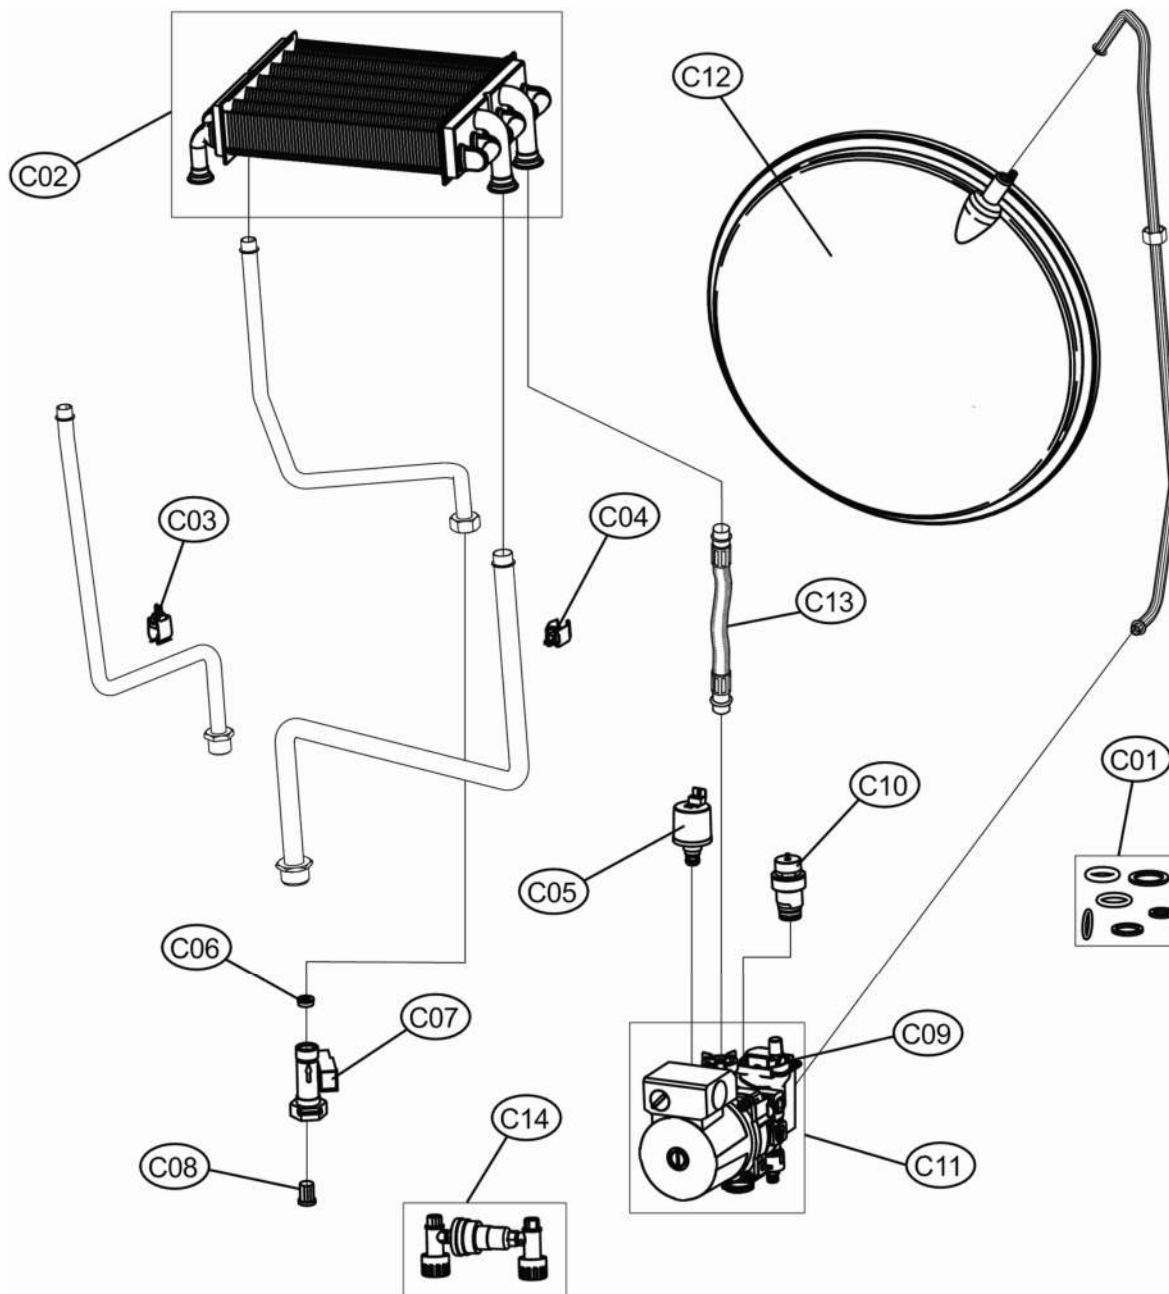

TAURA 24 MC

Lamborghini
CALORECLIMA

Lista Pezzi / Spare Parts / Ersatzsteile / List Onderdelen
Liste Pieces Detaches / Lista Piezas De Repuesto

TAURA 24 MC

Lamborghini
CALORECLIMA

Lista Pezzi / Spare Parts / Ersatzteile / List Onderdelen
Liste Pieces Detaches / Lista Piezas De Repuesto

TAURA 24 MC

Lista Pezzi / Spare Parts / Ersatzsteile / List Onderdelen
Liste Pieces Detaches / Lista Piezas De Repuesto

TAURA 24 MC

LISTA PEZZI

POS.	CODICE	DESC.	QT.
A01	398D3510	KIT MANTELLO "Lej"(31115621)	1.000
B01	398D3520	KIT PORTELLINO "Lam"(35011840)	1.000
B02	398D3530	KIT SCATOLA EL."Lej"(38516850)	1.000
B03	398D3542	KIT CENTRALINA "Lej"(36507962)	1.000
B04	398D3550	KIT MANOP.Fm.AA"Lej"(35010970)	1.000
B05	398D3580	KIT T/IDR.4bar "Lej"(36402090)	1.000
C01	39836460	KIT GUARN.CALD. Fm.AA	1.000
C02	39820060	KIT SCAMB.BITERM. (37404301)	1.000
C03	39819550	KIT SONDA TEMP. (36200730)	1.000
C04	39810230	KIT SONDA TEMP.SAN. (36200640)	1.000
C05	39818260	KIT PRESSOST.H2O (39404710)	1.000
C06	39813010	KIT 5 REG.PORT.10Lt.(36902080)	1.000
C07	39818550	KIT FLUSSOST.ELTEK (36400710)	1.000
C08	39813230	KIT 5 FILTRI FLUSS. (39402940)	1.000
C09	39818220	KIT V.ARIA (39404380-39404730)	1.000
C10	39818270	KIT VALV.SIC. (36902760)	1.000
C11	39818450	KIT POMPA AO/FX3FPL (36600100)	1.000
C12	39800960	KIT VASO ESP.8LT. (36800780)	1.000
C13	398D4380	KIT TUBO FLEX. "Lej"(34201800)	1.000
C14	39822630	KIT DISCON. 572102 (36901560)	1.000
D01	39820770	KIT TST.FUMI COMPL. (38322250)	1.000
D02	39819610	KIT ISOL.CAM.COMB.Sr.ABC4-ABF4	1.000
D03	39819430	KIT ELETTRODO ACC. (36702890)	1.000
D04	39819630	KIT BRUC.11R.m. (37608911)	1.000
D05	39812190	KIT VALV.VGU 54A1109(36800401)	1.000
D06	39819590	KIT 11 UG.1,35 m. (34009821)	1.000
D07	39819600	KIT 11 UG.0,79 gpl (34013300)	1.000
D08	39809960	KIT 10 DIAFR.5,0X12 (34012790)	1.000