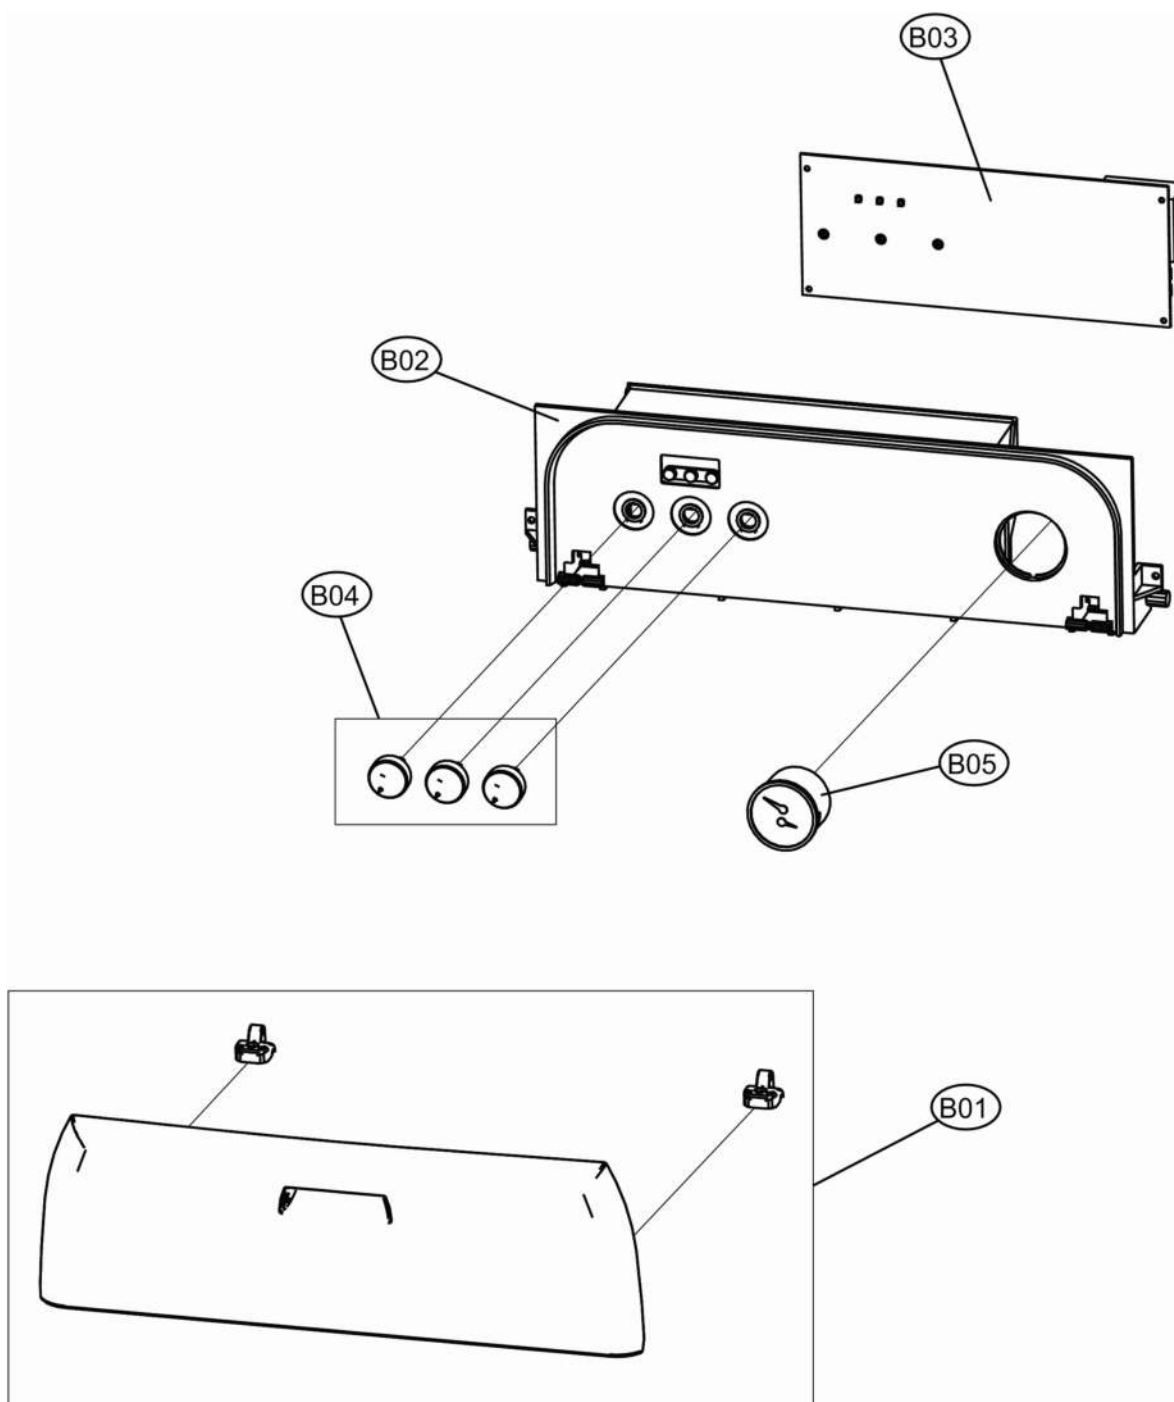

Lamborghini
CALORECLIMA

Lista Pezzi / Spare Parts / Ersatzteile / List Onderdelen
Liste Pieces Detaches / Lista Piezas De Repuesto

TAURA 24 MC