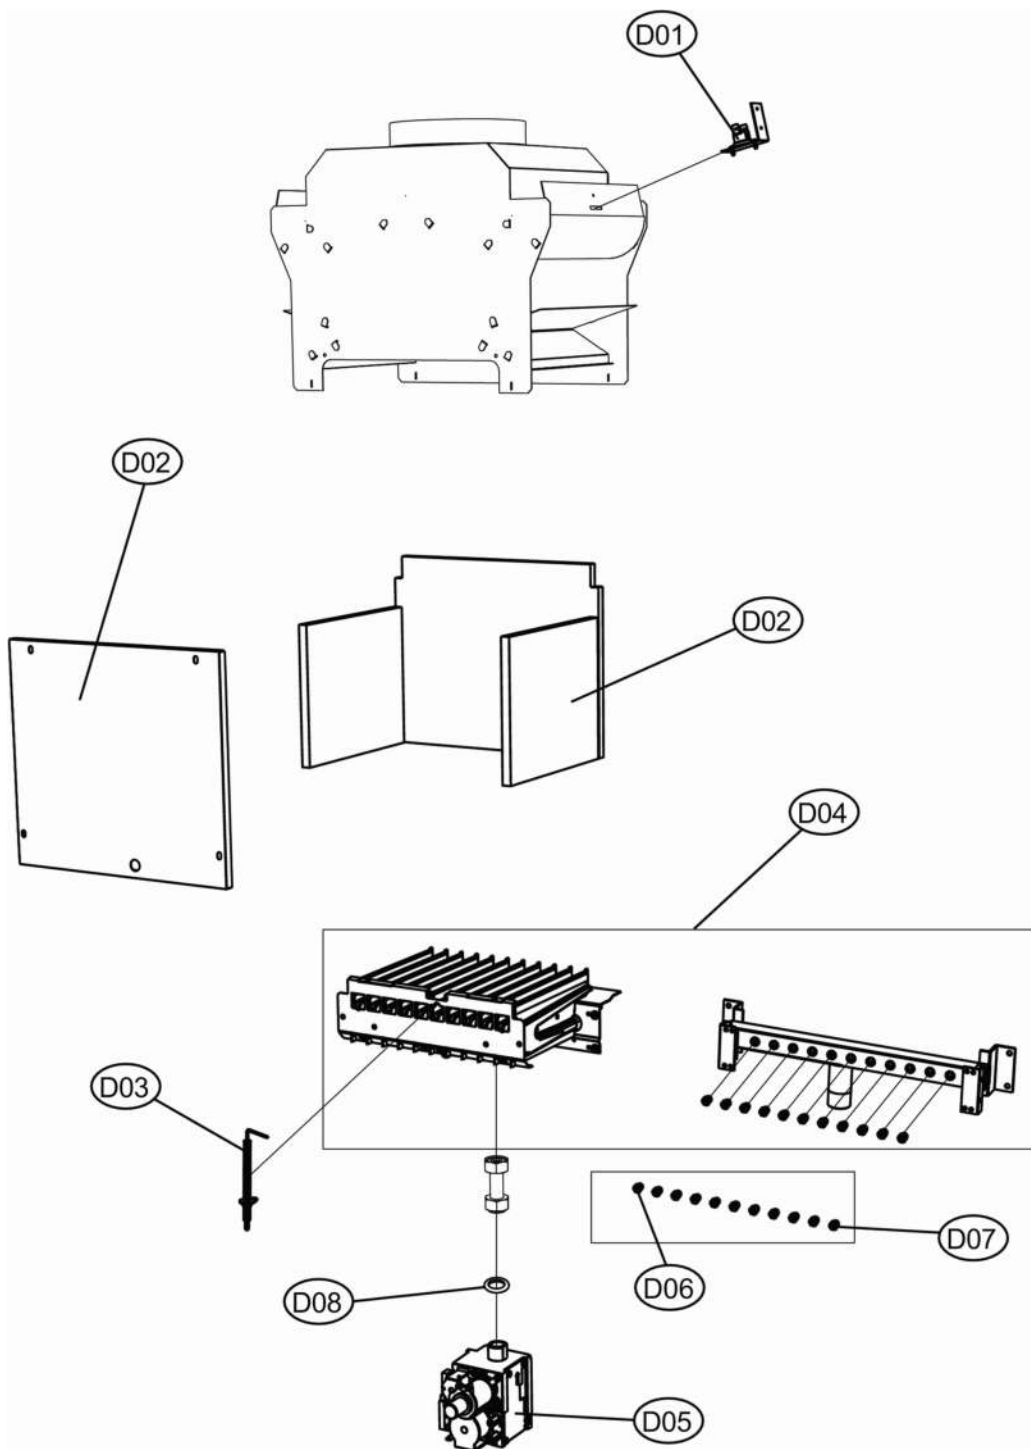

TAURA 24 MC

Lamborghini
CALORECLIMA

Lista Pezzi / Spare Parts / Ersatzsteile / List Onderdelen
Liste Pieces Detaches / Lista Piezas De Repuesto

TAURA 24 MC

Lamborghini
CALORECLIMA

Lista Pezzi / Spare Parts / Ersatzteile / List Onderdelen
Liste Pieces Detaches / Lista Piezas De Repuesto

TAURA 24 MC

Lista Pezzi / Spare Parts / Ersatzsteile / List Onderdelen
Liste Pieces Detaches / Lista Piezas De Repuesto

TAURA 24 MC

LISTA PEZZI

POS.	CODICE	DESC.	QT.
A01	398D3510	KIT MANTELLO "Lej"(31115621)	1.000
B01	398D3520	KIT PORTELLINO "Lam"(35011840)	1.000
B02	398D3530	KIT SCATOLA EL."Lej"(38516850)	1.000
B03	398D3542	KIT CENTRALINA "Lej"(36507962)	1.000
B04	398D3550	KIT MANOP.Fm.AA"Lej"(35010970)	1.000
B05	398D3580	KIT T/IDR.4bar "Lej"(36402090)	1.000
C01	39836460	KIT GUARN.CALD. Fm.AA	1.000
C02	39820060	KIT SCAMB.BITERM. (37404301)	1.000
C03	39819550	KIT SONDA TEMP. (36200730)	1.000
C04	39810230	KIT SONDA TEMP.SAN. (36200640)	1.000
C05	39818260	KIT PRESSOST.H2O (39404710)	1.000
C06	39813010	KIT 5 REG.PORT.10Lt.(36902080)	1.000
C07	39818550	KIT FLUSSOST.ELTEK (36400710)	1.000
C08	39813230	KIT 5 FILTRI FLUSS. (39402940)	1.000
C09	39818220	KIT V.ARIA (39404380-39404730)	1.000
C10	39818270	KIT VALV.SIC. (36902760)	1.000
C11	39818450	KIT POMPA AO/FX3FPL (36600100)	1.000
C12	39800960	KIT VASO ESP.8LT. (36800780)	1.000
C13	398D4380	KIT TUBO FLEX. "Lej"(34201800)	1.000
C14	39822630	KIT DISCON. 572102 (36901560)	1.000
D01	39820770	KIT TST.FUMI COMPL. (38322250)	1.000
D02	39819610	KIT ISOL.CAM.COMB.Sr.ABC4-ABF4	1.000
D03	39819430	KIT ELETTRODO ACC. (36702890)	1.000
D04	39819630	KIT BRUC.11R.m. (37608911)	1.000
D05	39812190	KIT VALV.VGU 54A1109(36800401)	1.000
D06	39819590	KIT 11 UG.1,35 m. (34009821)	1.000
D07	39819600	KIT 11 UG.0,79 gpl (34013300)	1.000
D08	39809960	KIT 10 DIAFR.5,0X12 (34012790)	1.000