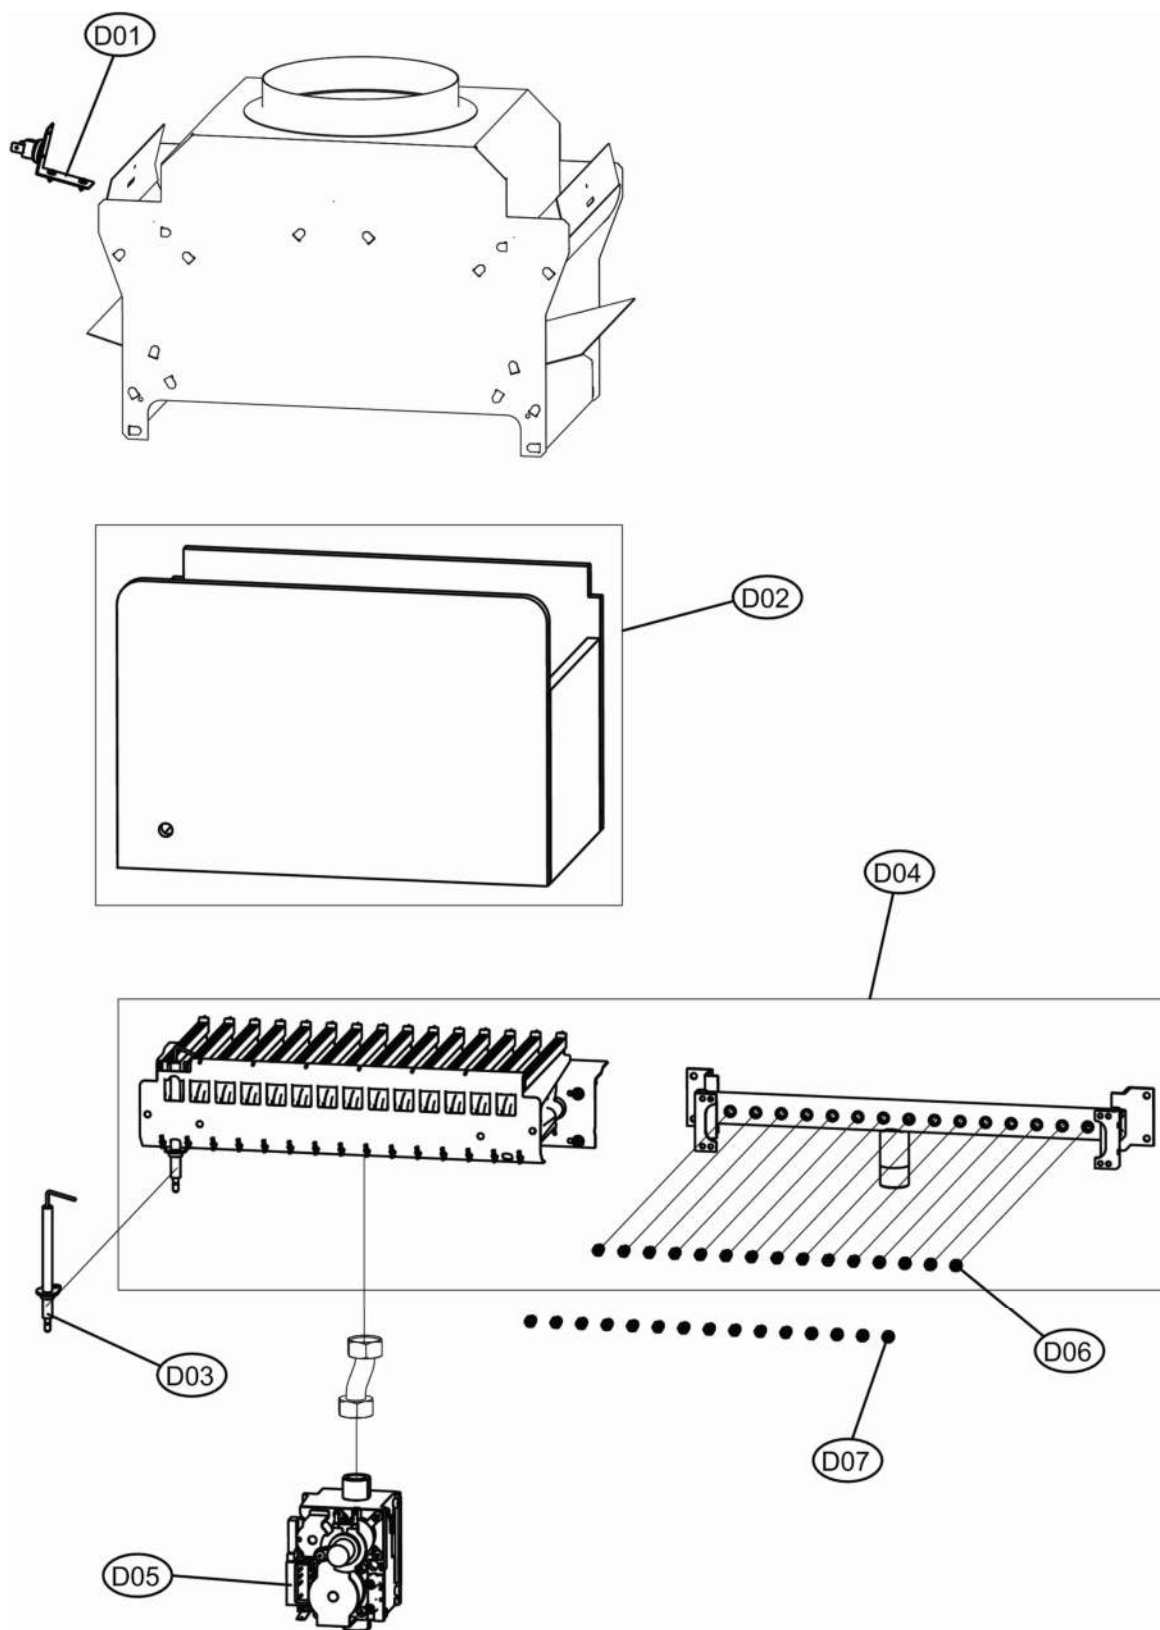

Ninfa N 32 Mca

Lista Pezzi / Spare Parts / Ersatzsteile / List Onderdelen
Liste Pieces Detaches / Lista Piezas De Repuesto

Ninfa N 32 Mca

LISTA PEZZI

POS.	CODICE	DESC.	QT.
A01	39835660	KIT MANTELLO "Lam"(3110F660)	1.000
A02	39835670	KIT GRIGLIA INFER. (3110G200)	1.000
B01	39834980	KIT SCATOLA EL."Lam"(35013850)	1.000
B02	39834990	KIT MASCHERINA "Lam"(35013580)	1.000
B03	39835690	KIT CENTRALINA EL. (36508660)	1.000
B04	39835010	KIT SCHEDE EL.DSP10 (38323580)	1.000
B05	39820080	KIT IDROMETRO (36402190)	1.000
C01	39836470	KIT GUARN.CALD. Fm.AD	1.000
C02	39820890	KIT SCAMB.MONOTERM. (37404290)	1.000
C03	39821700	KIT VASO ESP.10Lt. (36800920)	1.000
C04	39819550	KIT SONDA TEMP. (36200730)	1.000
C05	39810230	KIT SONDA TEMP.SAN. (36200640)	1.000
C06	39813220	KIT 5 REG.PORT.15Lt.(36902100)	1.000
C07	39820450	KIT FLUSSOM.ELTEK (36402180)	1.000
C08	39813230	KIT 5 FILTRI FLUSS. (39402940)	1.000
C09	39808980	KIT RUB.3/8" Tp.5014(36901470)	1.000
C10	39820900	KIT POMPA 15-60 FPL (36600150)	1.000
C11	39820441	KIT VALV.3VIE (36902240)	1.000
C12	39818220	KIT V.ARIA (39404380-39404730)	1.000
C13	39818260	KIT PRESSOST.H2O (39404710)	1.000
C14	39818270	KIT VALV.SIC. (36902760)	1.000
C15	39829110	KIT SCAMBIATORE 16P.(37405190)	1.000
C16	39818790	KIT 10 VALV.N/R. (36902190)	1.000
D01	39807500	KIT TST.FUMI COMPL. (38319080)	1.000
D02	39835710	KIT ISOL.CAM.COMB.32kW Fm.AD	1.000
D03	39819430	KIT Elettrodo ACC. (36702890)	1.000
D04	39835720	KIT BRUC.15R.m. (37609200)	1.000
D05	39812190	KIT VALV.VGU 54A1109(36800401)	1.000
D06	39819700	KIT 15 UG.1,35 m. (34009821)	1.000
D07	39819710	KIT 15 UG.0,79 gpl (34013300)	1.000