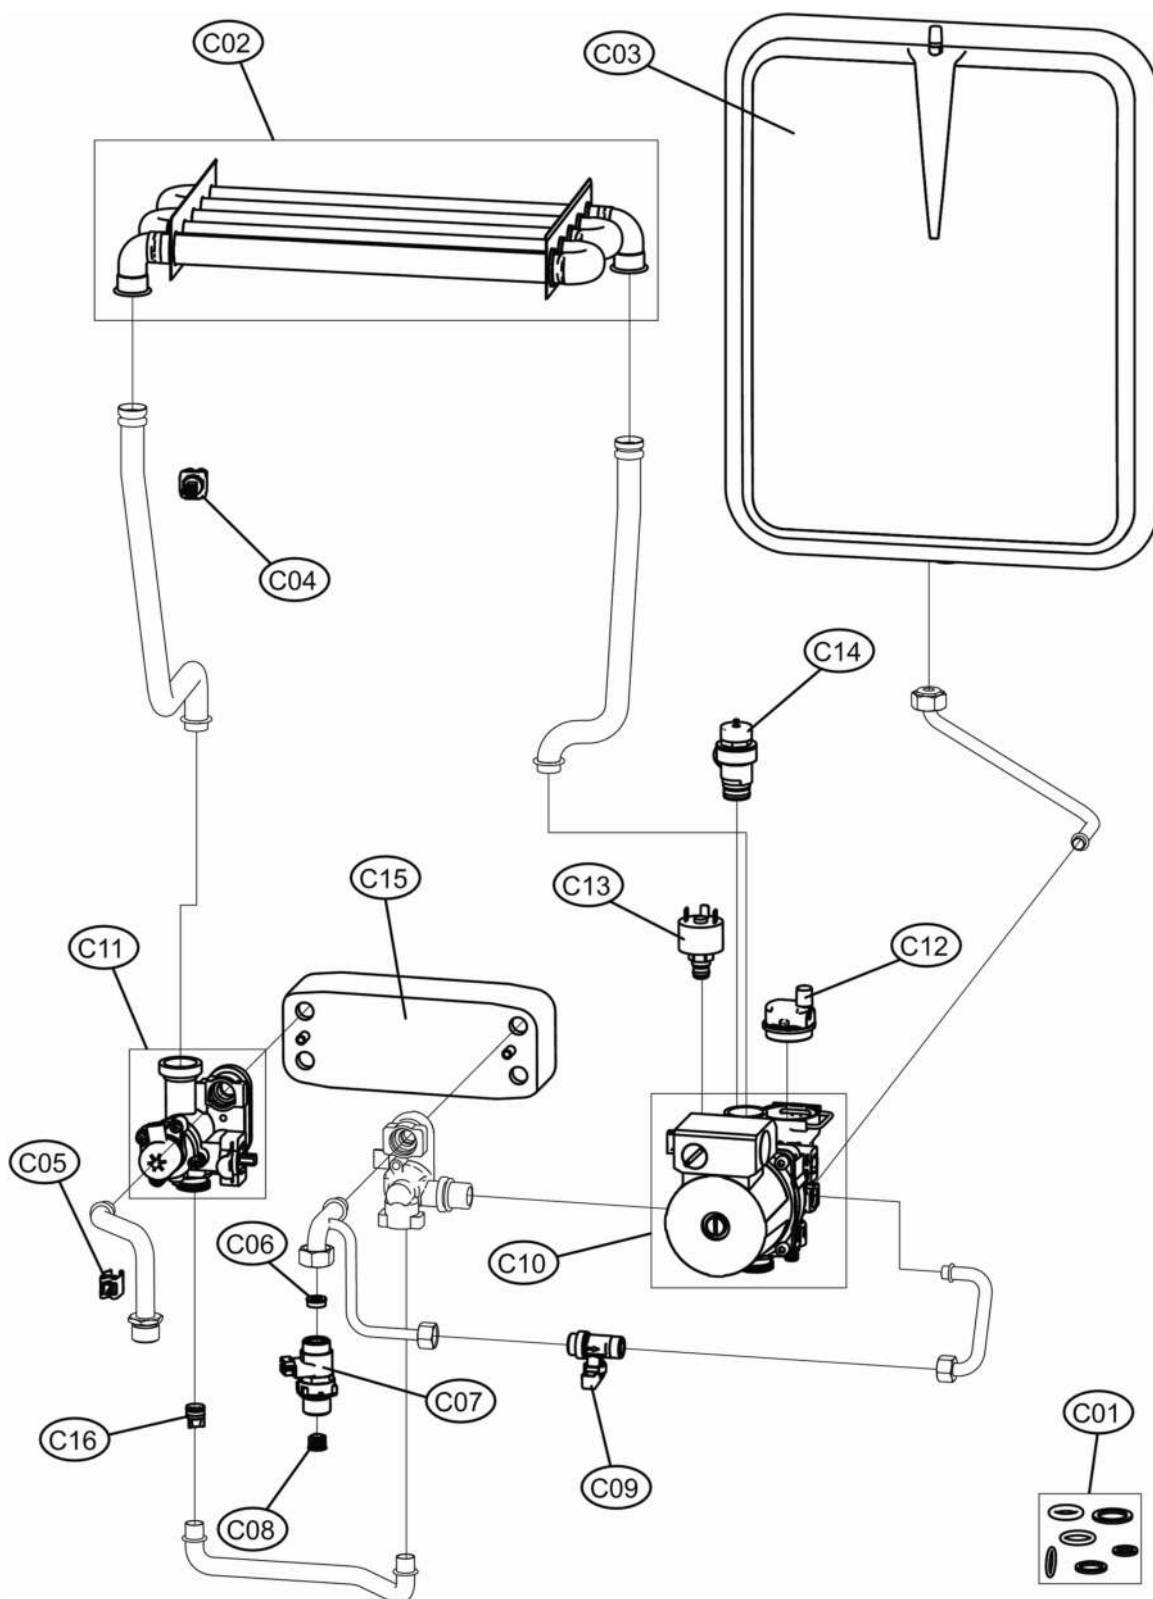

Ninfa N 32 Mca

Lamborghini
CALORECLIMA

Lista Pezzi / Spare Parts / Ersatzsteile / List Onderdelen
Liste Pieces Detaches / Lista Piezas De Repuesto

Ninfa N 32 Mca

Lamborghini
CALORECLIMA

Lista Pezzi / Spare Parts / Ersatzteile / List Onderdelen
Liste Pieces Detaches / Lista Piezas De Repuesto

Ninfa N 32 Mca

Lista Pezzi / Spare Parts / Ersatzsteile / List Onderdelen
Liste Pieces Detaches / Lista Piezas De Repuesto

Ninfa N 32 Mca

LISTA PEZZI

POS.	CODICE	DESC.	QT.
A01	39835660	KIT MANTELLO "Lam"(3110F660)	1.000
A02	39835670	KIT GRIGLIA INFER. (3110G200)	1.000
B01	39834980	KIT SCATOLA EL."Lam"(35013850)	1.000
B02	39834990	KIT MASCHERINA "Lam"(35013580)	1.000
B03	39835690	KIT CENTRALINA EL. (36508660)	1.000
B04	39835010	KIT SCHEDE EL.DSP10 (38323580)	1.000
B05	39820080	KIT IDROMETRO (36402190)	1.000
C01	39836470	KIT GUARN.CALD. Fm.AD	1.000
C02	39820890	KIT SCAMB.MONOTERM. (37404290)	1.000
C03	39821700	KIT VASO ESP.10Lt. (36800920)	1.000
C04	39819550	KIT SONDA TEMP. (36200730)	1.000
C05	39810230	KIT SONDA TEMP.SAN. (36200640)	1.000
C06	39813220	KIT 5 REG.PORT.15Lt.(36902100)	1.000
C07	39820450	KIT FLUSSOM.ELTEK (36402180)	1.000
C08	39813230	KIT 5 FILTRI FLUSS. (39402940)	1.000
C09	39808980	KIT RUB.3/8" Tp.5014(36901470)	1.000
C10	39820900	KIT POMPA 15-60 FPL (36600150)	1.000
C11	39820441	KIT VALV.3VIE (36902240)	1.000
C12	39818220	KIT V.ARIA (39404380-39404730)	1.000
C13	39818260	KIT PRESSOST.H2O (39404710)	1.000
C14	39818270	KIT VALV.SIC. (36902760)	1.000
C15	39829110	KIT SCAMBIATORE 16P.(37405190)	1.000
C16	39818790	KIT 10 VALV.N/R. (36902190)	1.000
D01	39807500	KIT TST.FUMI COMPL. (38319080)	1.000
D02	39835710	KIT ISOL.CAM.COMB.32kW Fm.AD	1.000
D03	39819430	KIT Elettrodo ACC. (36702890)	1.000
D04	39835720	KIT BRUC.15R.m. (37609200)	1.000
D05	39812190	KIT VALV.VGU 54A1109(36800401)	1.000
D06	39819700	KIT 15 UG.1,35 m. (34009821)	1.000
D07	39819710	KIT 15 UG.0,79 gpl (34013300)	1.000