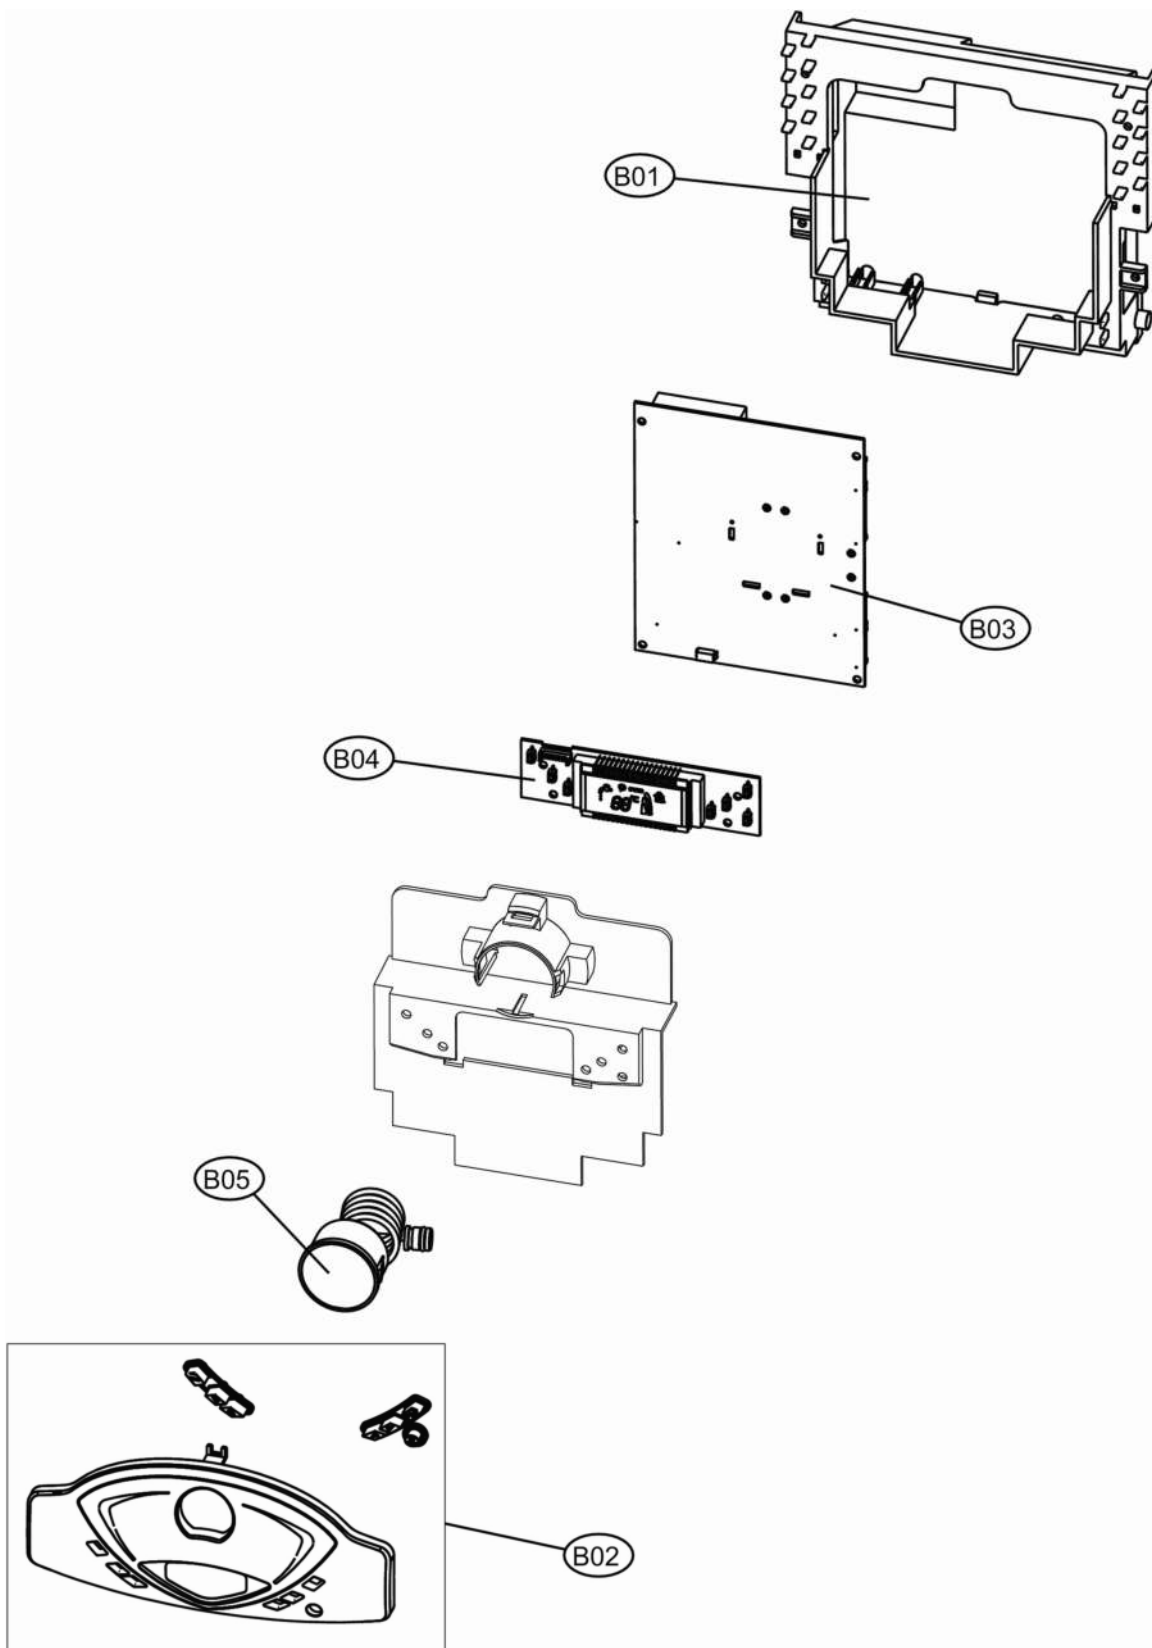

Lamborghini
CALORECLIMA

Lista Pezzi / Spare Parts / Ersatzteile / List Onderdelen
Liste Pieces Detaches / Lista Piezas De Repuesto

Ninfa N 32 Mca