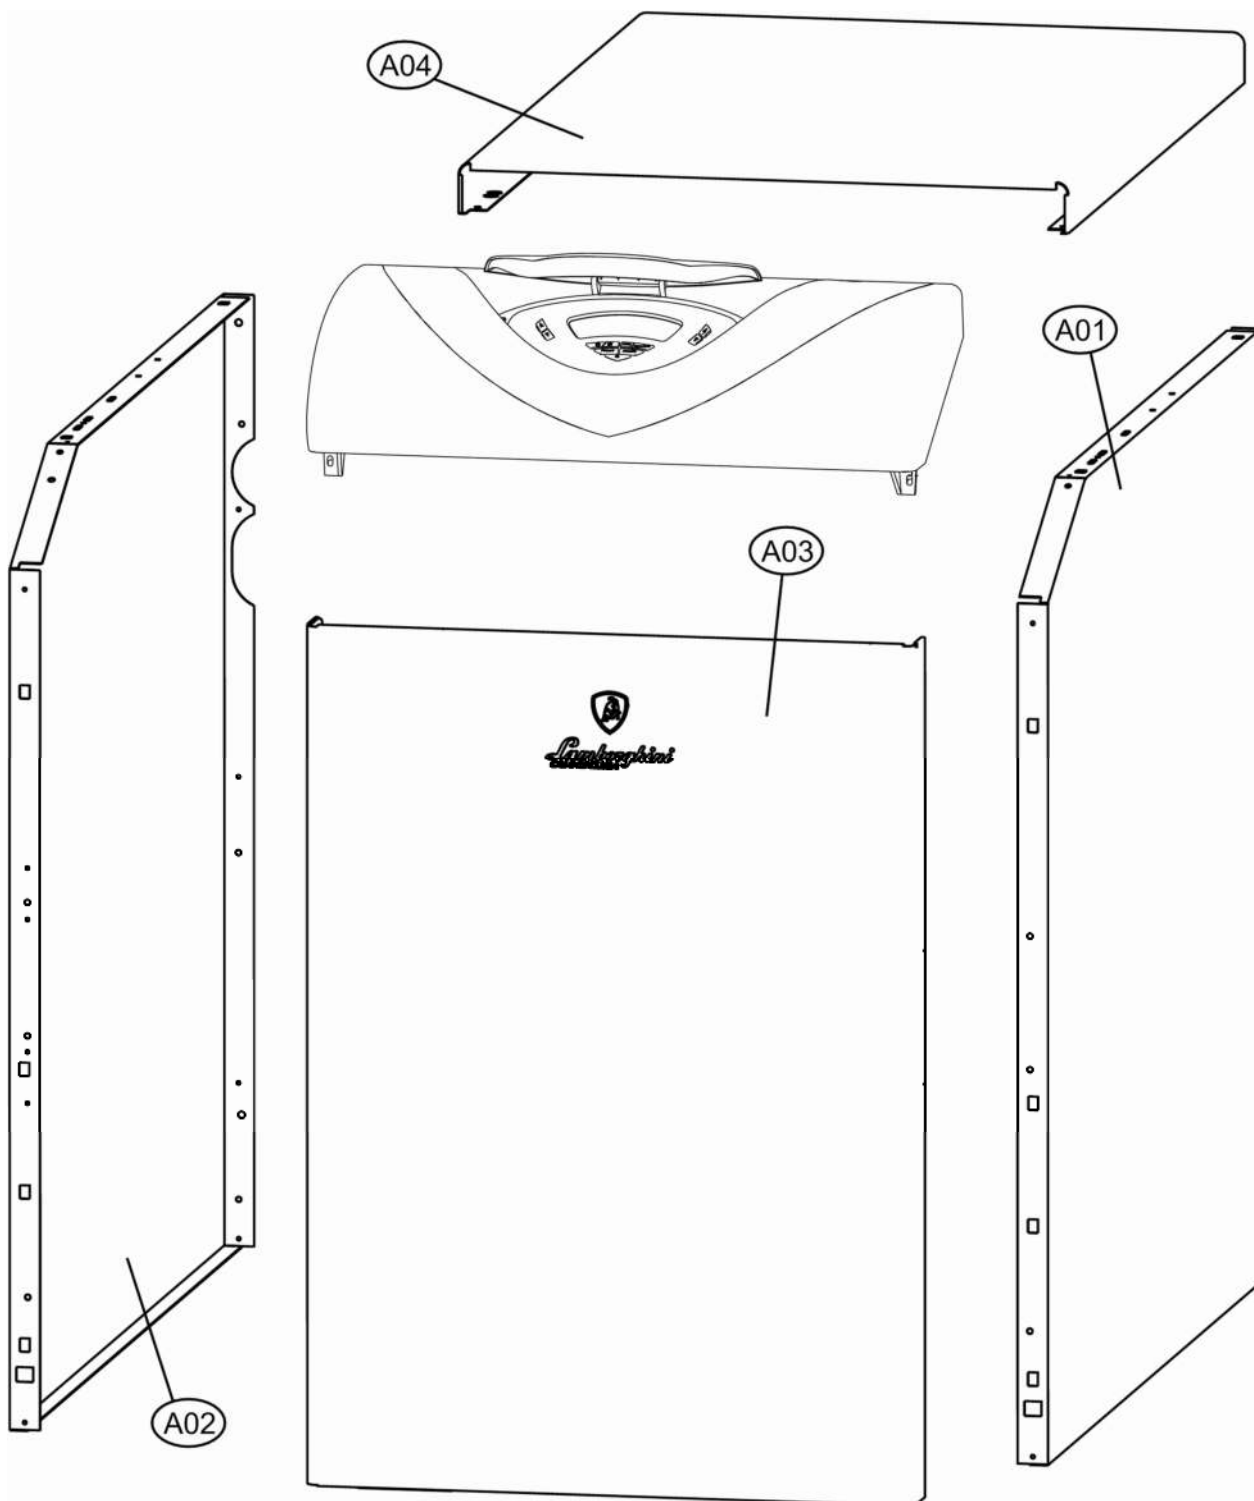

Lamborghini
CALORECLIMA

Lista Pezzi / Spare Parts / Ersatzsteile / List Onderdelen
Liste Pieces Detaches / Lista Piezas De Repuesto

AXE 3 D UNIT 32 R HR