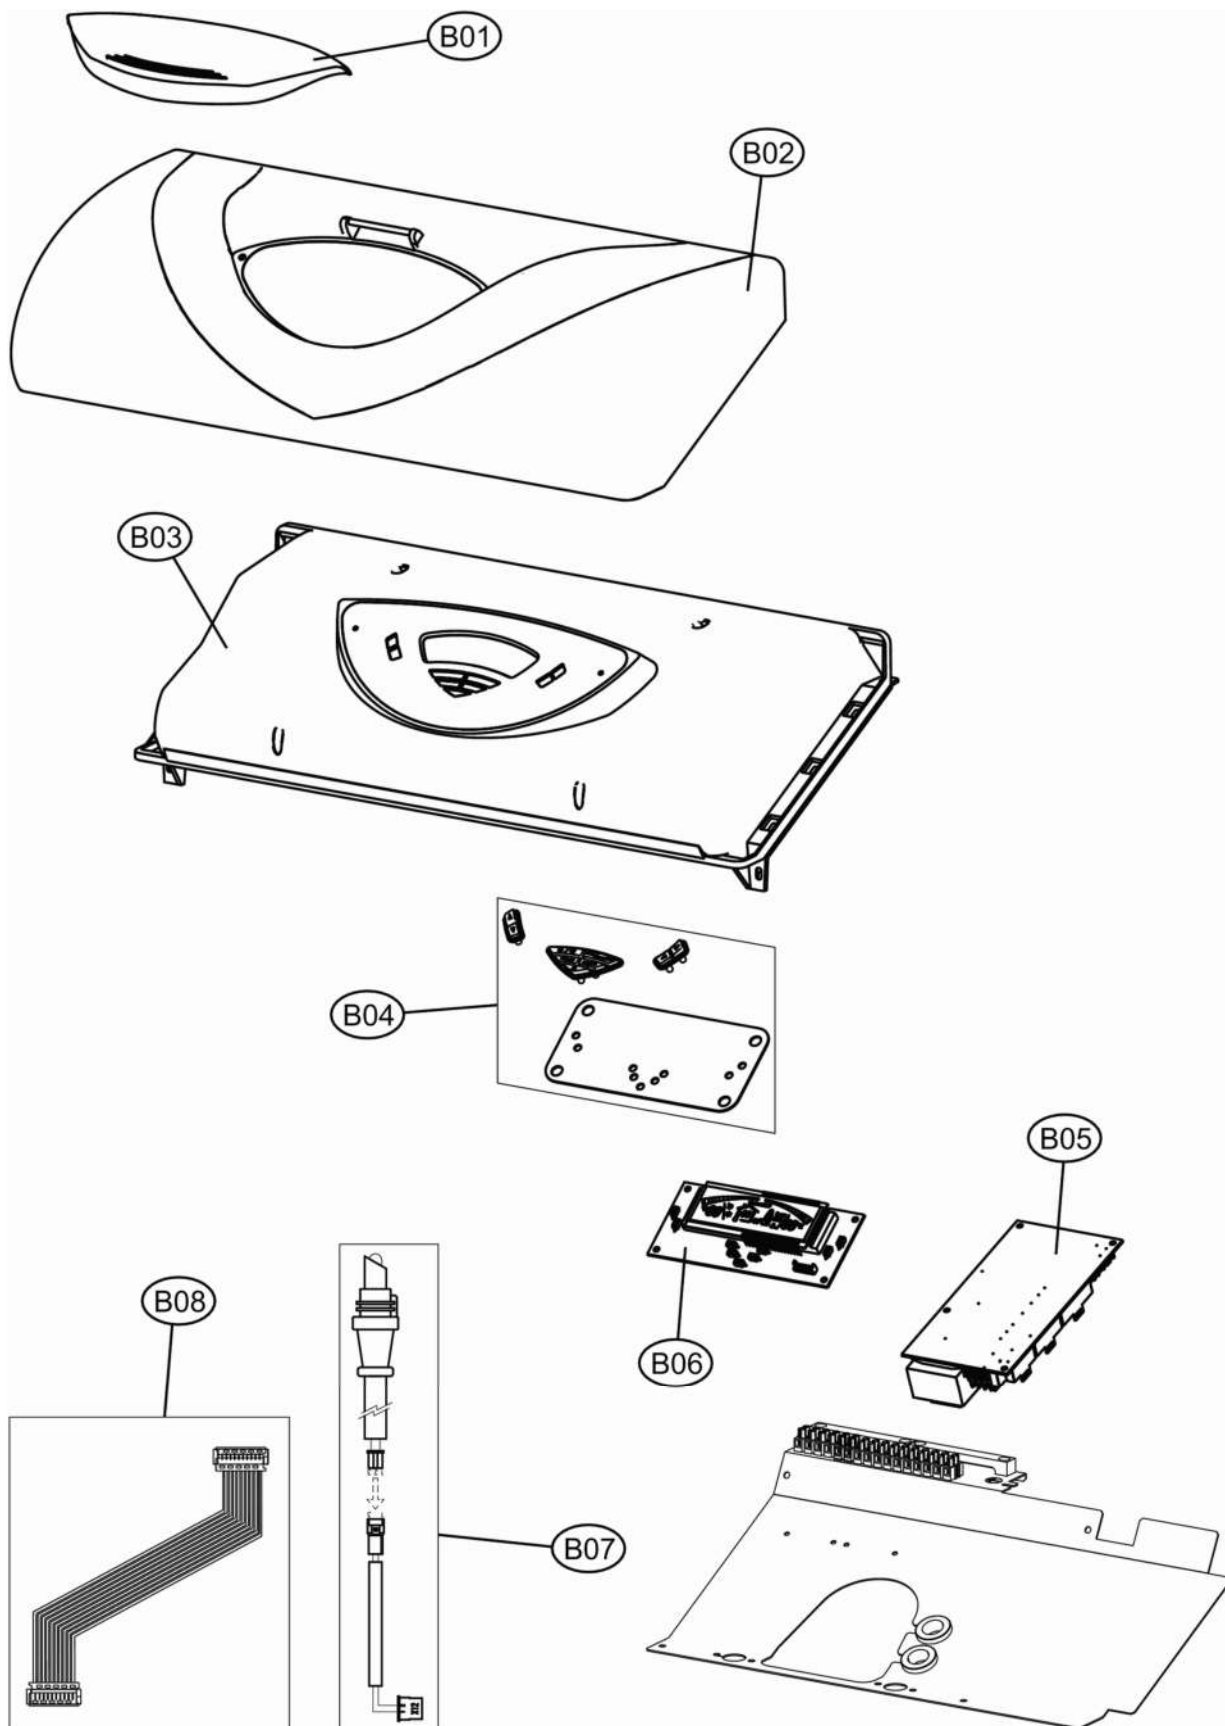

Lamborghini
CALORECLIMA

Lista Pezzi / Spare Parts / Ersatzsteile / List Onderdelen
Liste Pieces Detaches / Lista Piezas De Repuesto

AXE 3 D UNIT 32 R HR

Lamborghini
CALORECLIMA

Lista Pezzi / Spare Parts / Ersatzteile / List Onderdelen
Liste Pieces Detaches / Lista Piezas De Repuesto

AXE 3 D UNIT 32 R HR

Lamborghini
CALORECLIMA

Lista Pezzi / Spare Parts / Ersatzteile / List Onderdelen
Liste Pieces Detaches / Lista Piezas De Repuesto

AXE 3 D UNIT 32 R HR

Lista Pezzi / Spare Parts / Ersatzsteile / List Onderdelen
Liste Pieces Detaches / Lista Piezas De Repuesto