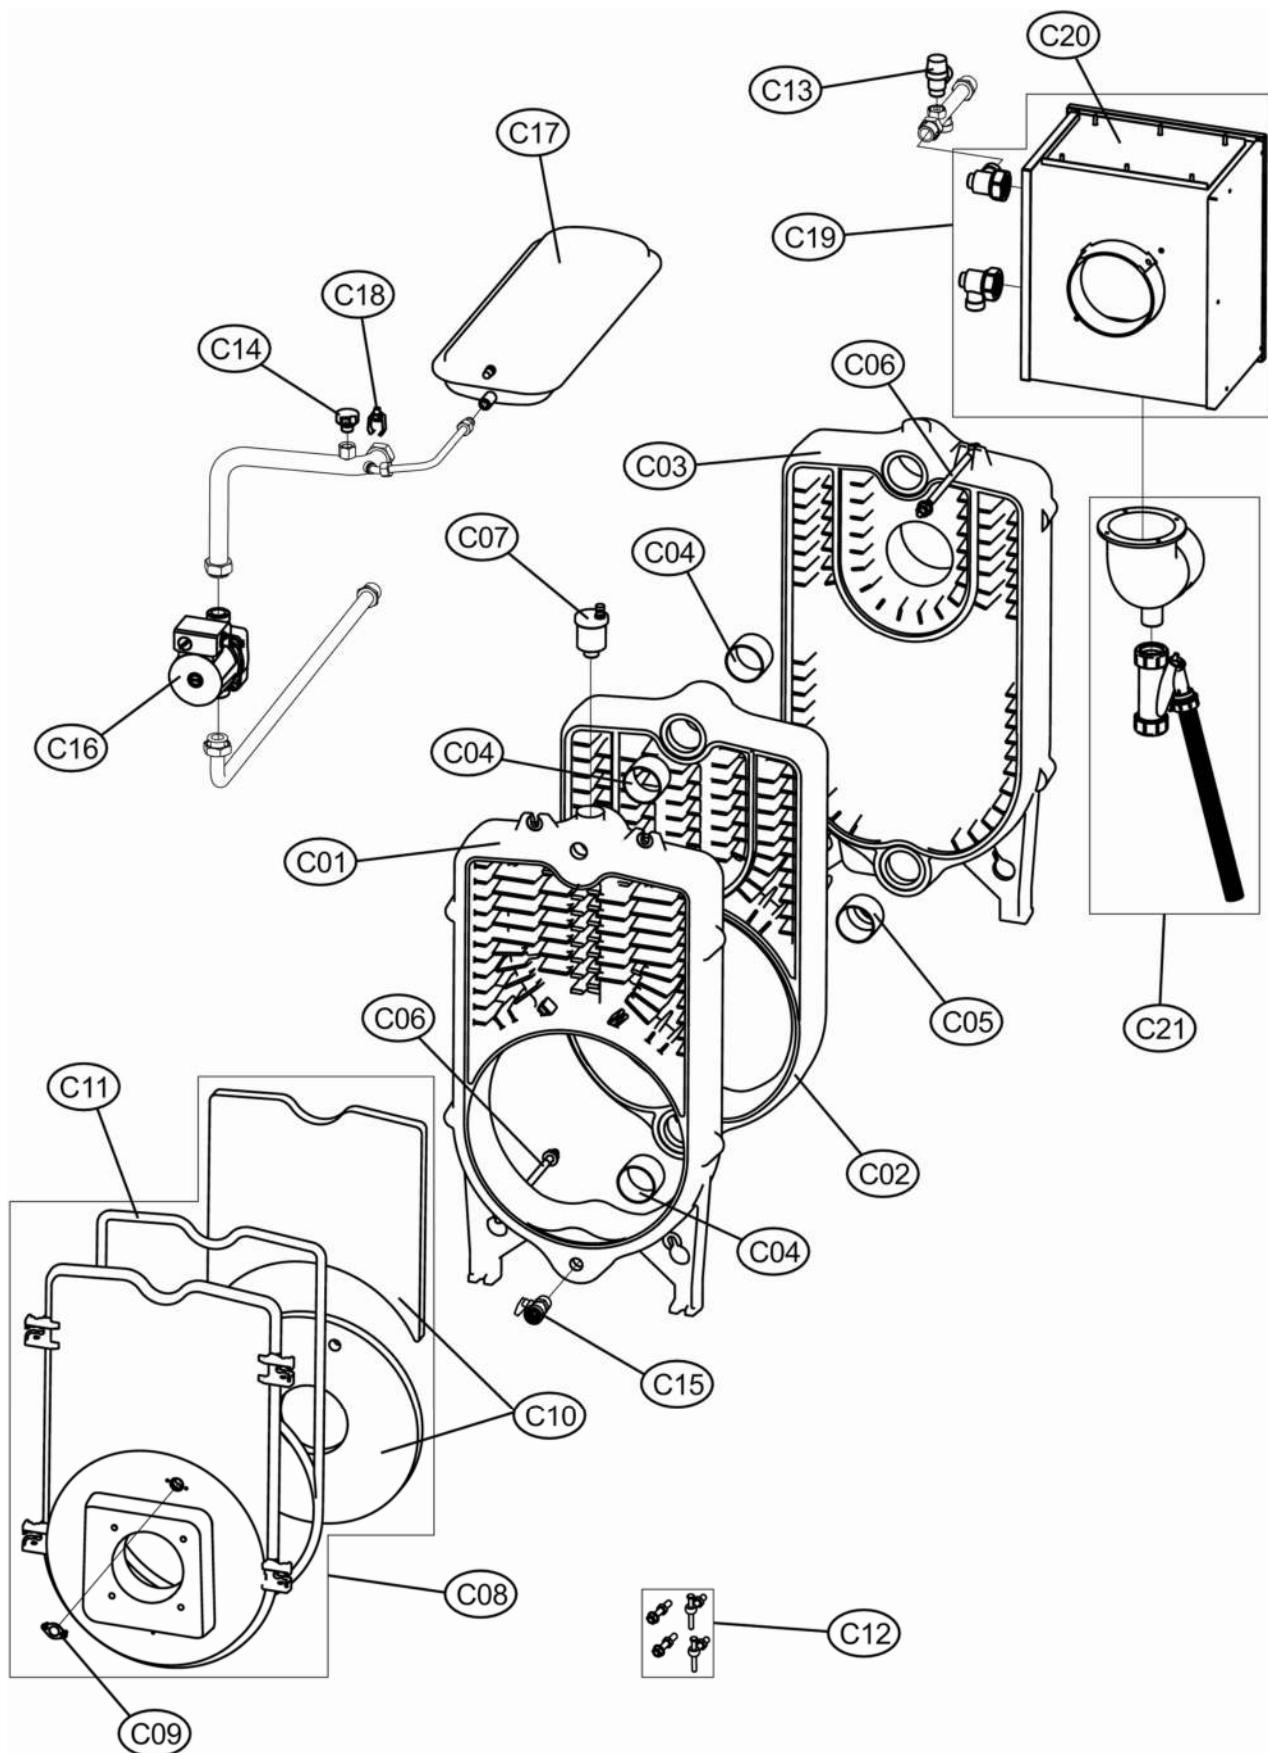

AXE 3 D UNIT 32 R HR

Lamborghini
CALORECLIMA

Lista Pezzi / Spare Parts / Ersatzteile / List Onderdelen
Liste Pieces Detaches / Lista Piezas De Repuesto

AXE 3 D UNIT 32 R HR

Lista Pezzi / Spare Parts / Ersatzsteile / List Onderdelen
Liste Pieces Detaches / Lista Piezas De Repuesto

AXE 3 D UNIT 32 R HR

LISTA PEZZI

POS.	CODICE	DESC.	QT.
A01	39846410	KIT FIANCO DX.3"Lej"(3110P150)	1.000
A02	39846420	KIT FIANCO SX.3"Lej"(3110P130)	1.000
A03	39843190	KIT PORTA 6 "Lam" (3110L930)	1.000
A04	39846430	KIT COPERCHIO 3"Lej"(3110P170)	1.000
B01	39842640	KIT PORTELLINO "LEJ"(35014680)	1.000
B02	39842650	KIT COVER VERDE"Lam"(35014721)	1.000
B03	39842661	KIT CRUSC. DIG.SER. (35015160)	1.000
B04	39842670	KIT MEMBRANE+VETRINO FM.IL	1.000
B05	39826983	KIT CENTRALINA EL. (36508143)	1.000
B06	39837120	KIT SCHEDA EL.DSP08 (38323560)	1.000
B07	39833300	KIT CAVO FOTORESIST.(35604930)	1.000
B08	39842440	KIT CAVO FLAT.L.240 (36003750)	1.000
C01	39839330	KIT ELEM.ANT. (39441050)	1.000
C02	39839340	KIT ELEM.INT. (39441060)	1.000
C03	39839350	KIT ELEM.POST. (39441070)	1.000
C04	39813670	KIT BICONO (34204000)	1.000
C05	39843060	KIT BICONO+DIAFR. (37904130)	1.000
C06	39826630	KIT TIRANTI M10X250 (34403010)	1.000
C07	39824520	KIT VALV.ARIA 1/2" (36901370)	1.000
C08	39839360	KIT PORTA BRUC.D.110(38009080)	1.000
C09	39814960	KIT SPIONCINO PORTA (34012020)	1.000
C10	39839370	KIT ISOL. PORTA BRUC. BSG24	1.000
C11	39840440	KIT TRECCIA 12X1440 (55049112)	1.000
C12	39839380	KIT CERN.PORTA G3G (34403980)	1.000
C13	39800130	KIT VALV.SIC.MF1/2" (36900660)	1.000
C14	39826680	KIT TRASD.PRESS.3/8"(36402250)	1.000
C15	39809010	KIT RUBIN.1/2" (36900700)	1.000
C16	39806510	KIT POMPA (36601311)	1.000
C17	39812140	KIT VASO ESP.8Lt. (36800410)	1.000
C18	39821530	KIT SONDA TEMP.DP. (36200720)	1.000
C19	39844830	KIT RECUP.FUMI DK (3841E272)	1.000
C20	39844820	KIT COP.D'ISP.COND. (32122010)	1.000
C21	39844810	KIT CURVA-SIFONE C. (3900D200)	1.000