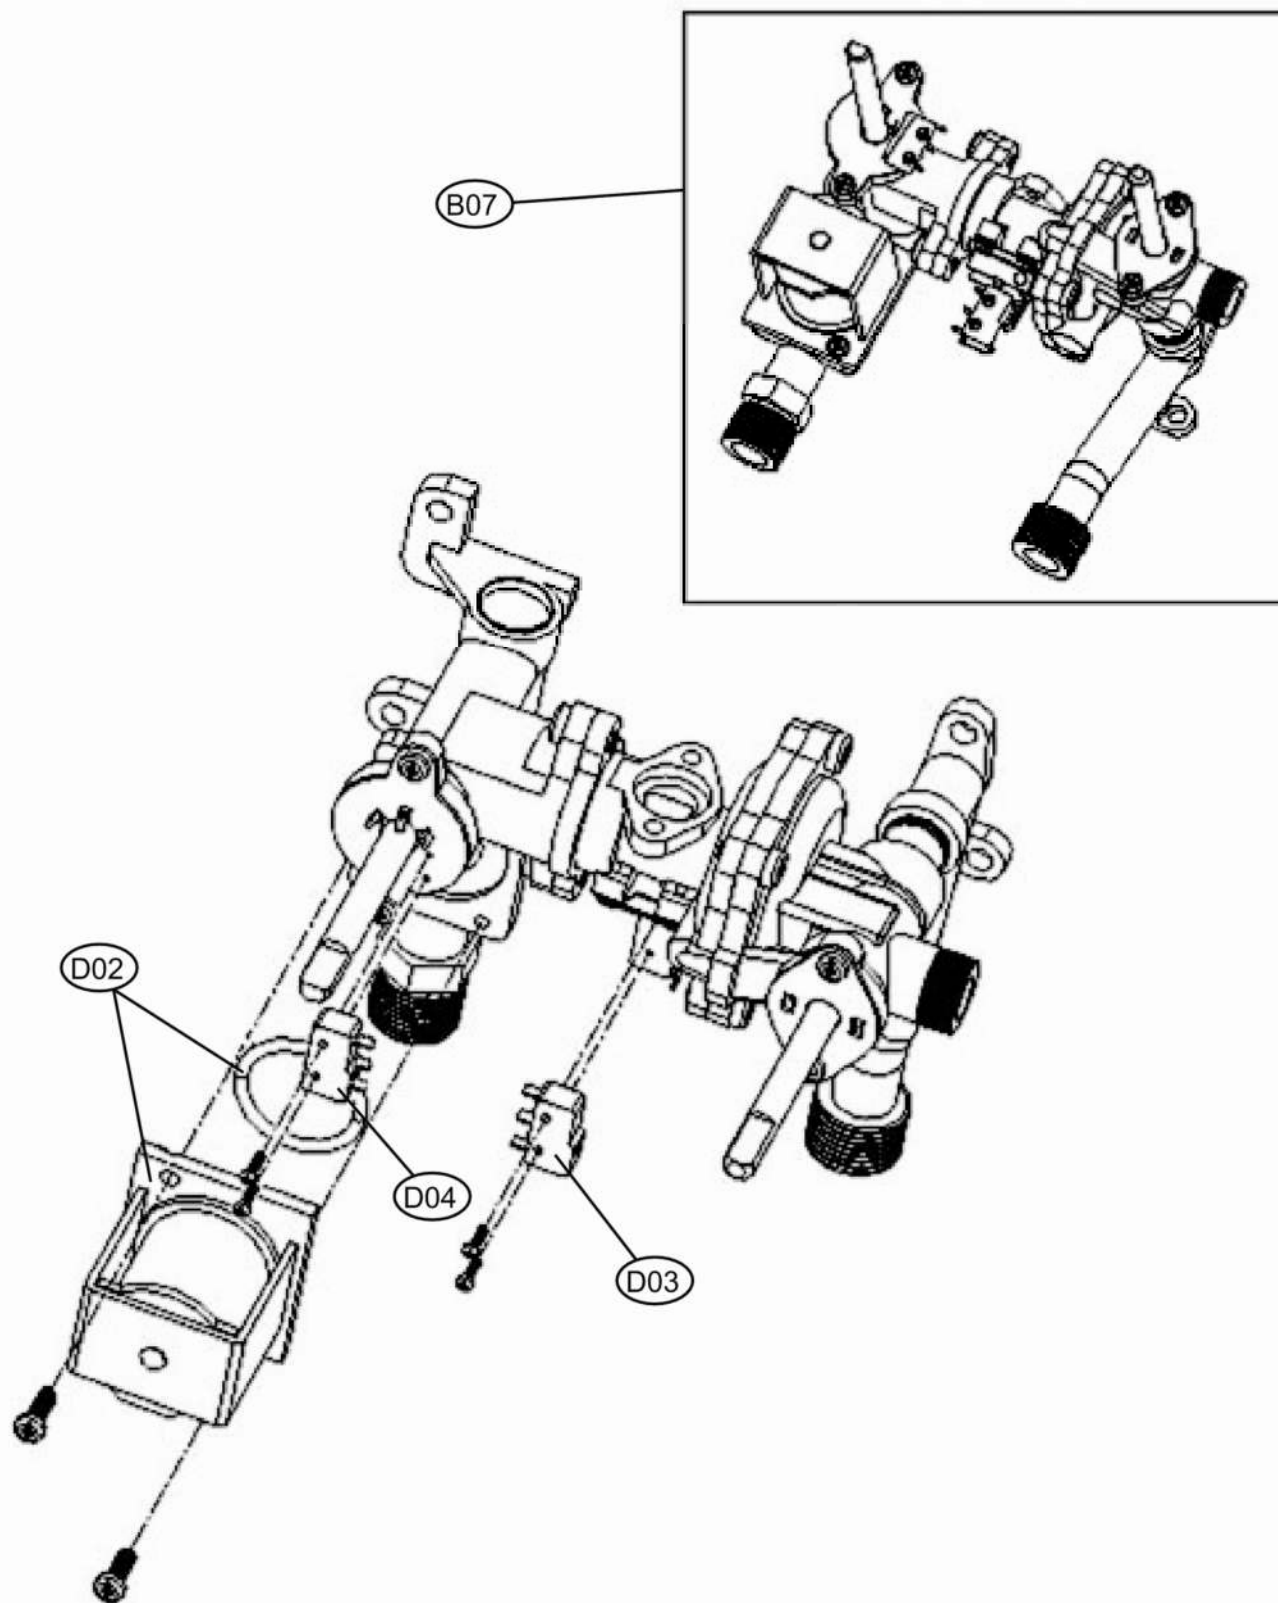

SI 11 A ng

SI 11 A ng

Lamborghini
CALORECLIMA

Lista Pezzi / Spare Parts / Ersatzteile / List Onderdelen
Liste Pieces Detaches / Lista Piezas De Repuesto

SI 11 A ng

**Lista Pezzi / Spare Parts / Ersatzsteile / List Onderdelen
Liste Pieces Detaches / Lista Piezas De Repuesto**

SI 11 A ng

LISTA PEZZI

POS.	CODICE	DESC.	QT.
A01	398C0710	KIT MANTELLO (41161270)	1.000
A02	398C0530	KIT MANOPOLA (45360030)	1.000
B01	398C0540	KIT TERMOST.90°C (46360190)	1.000
B02	398C0550	KIT ANTIREFOULER (90260610)	1.000
B03	398C0560	KIT TERMOST.85°C (46360200)	1.000
B04	398C0570	KIT PACCO LAM. (90260620)	1.000
B05	398C0580	KIT ELETTRODI (46360170-0180)	1.000
B06	398C0590	KIT 10 GUARN.OR XUG.(45560230)	1.000
B07	398C0890	KIT GR. H2O-GAS m 11(90261410)	1.000
B08	398C0610	KIT SCATOLA BATT. (45260090)	1.000
C01	398C0880	KIT SCAT.EL.+CABL.11(90261450)	1.000
D01	398C0640	KIT BRUCIATORE (90260710)	1.000
D02	398C0650	KIT BOBINA (46560010)	1.000
D03	398C0660	KIT MICROSWITCH (46160020)	1.000
D04	398C0870	KIT MICROSWITCH OFF (46160040)	1.000
D05	398C0930	KIT 10 UG.F1,15+REG.8.5/2.5 m	1.000
D06	398C0940	KIT 10 UG.F1,30+REG.8.5/2.5 ap	1.000