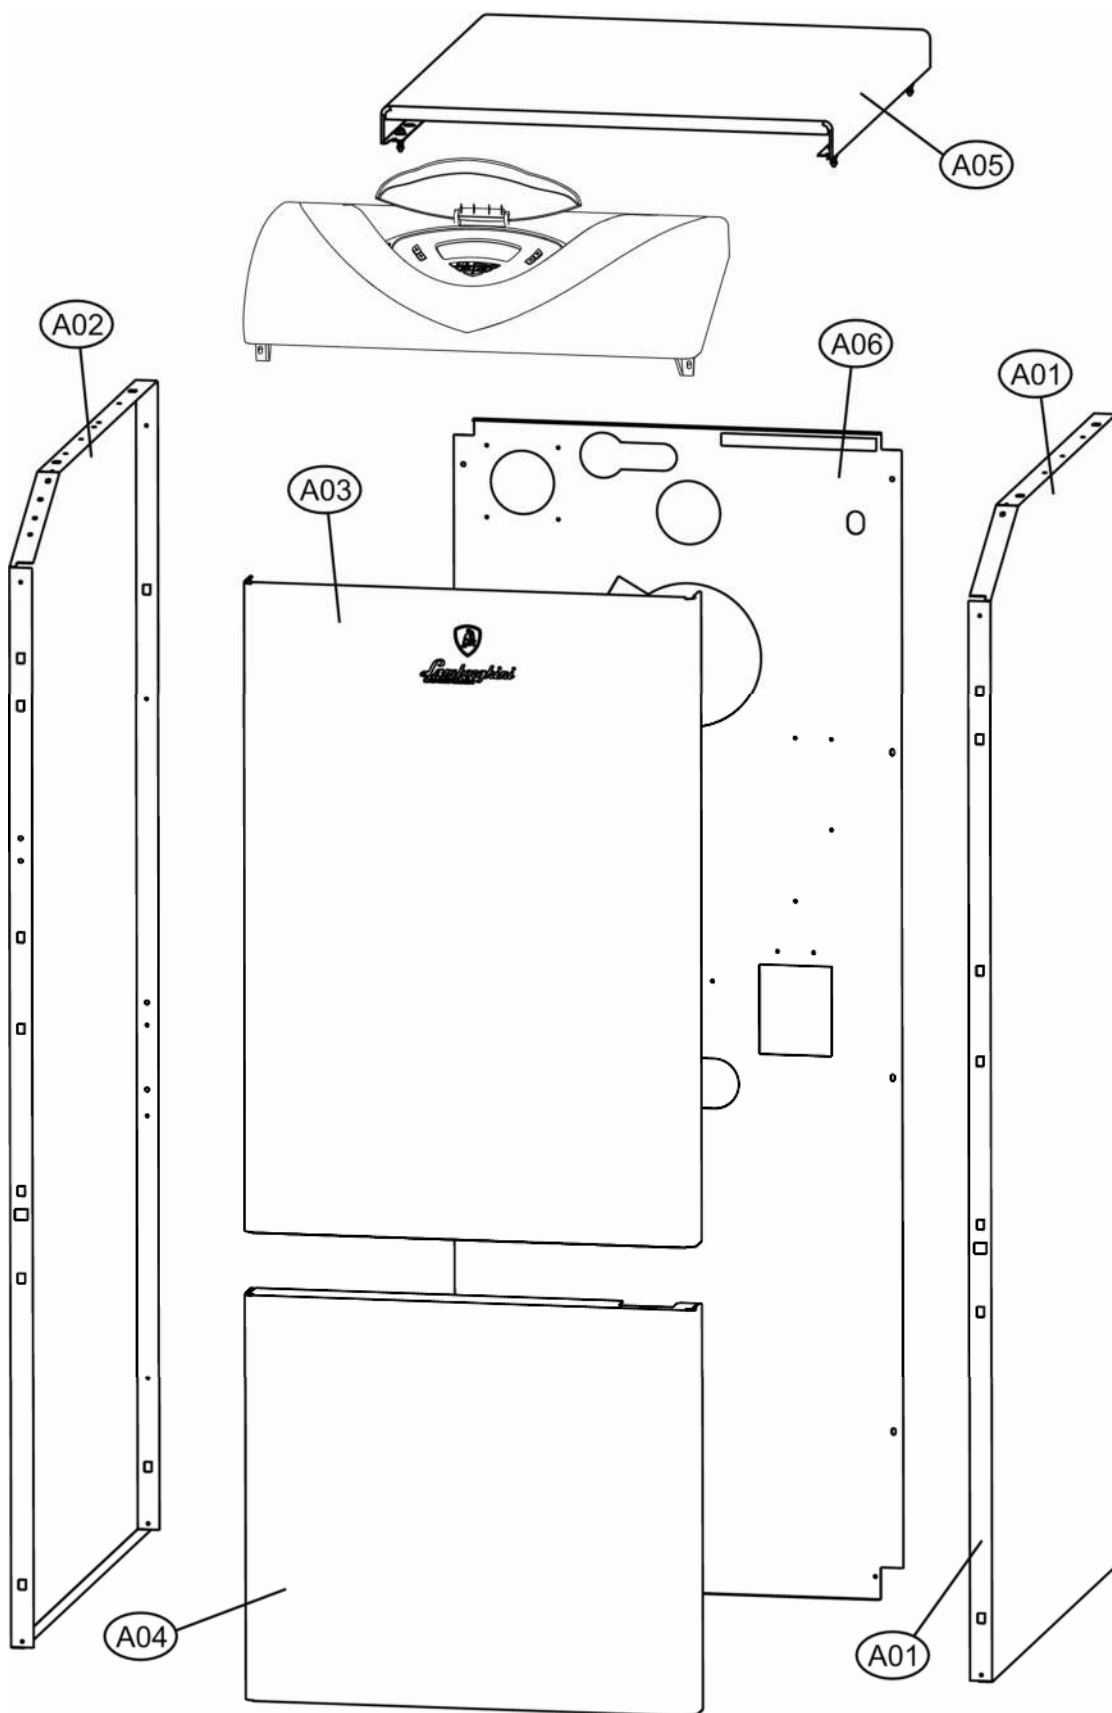

Lamborghini
CALORECLIMA

Lista Pezzi / Spare Parts / Ersatzteile / List Onderdelen
Liste Pieces Detaches / Lista Piezas De Repuesto

AXE 3 D UNIT 32 B 100