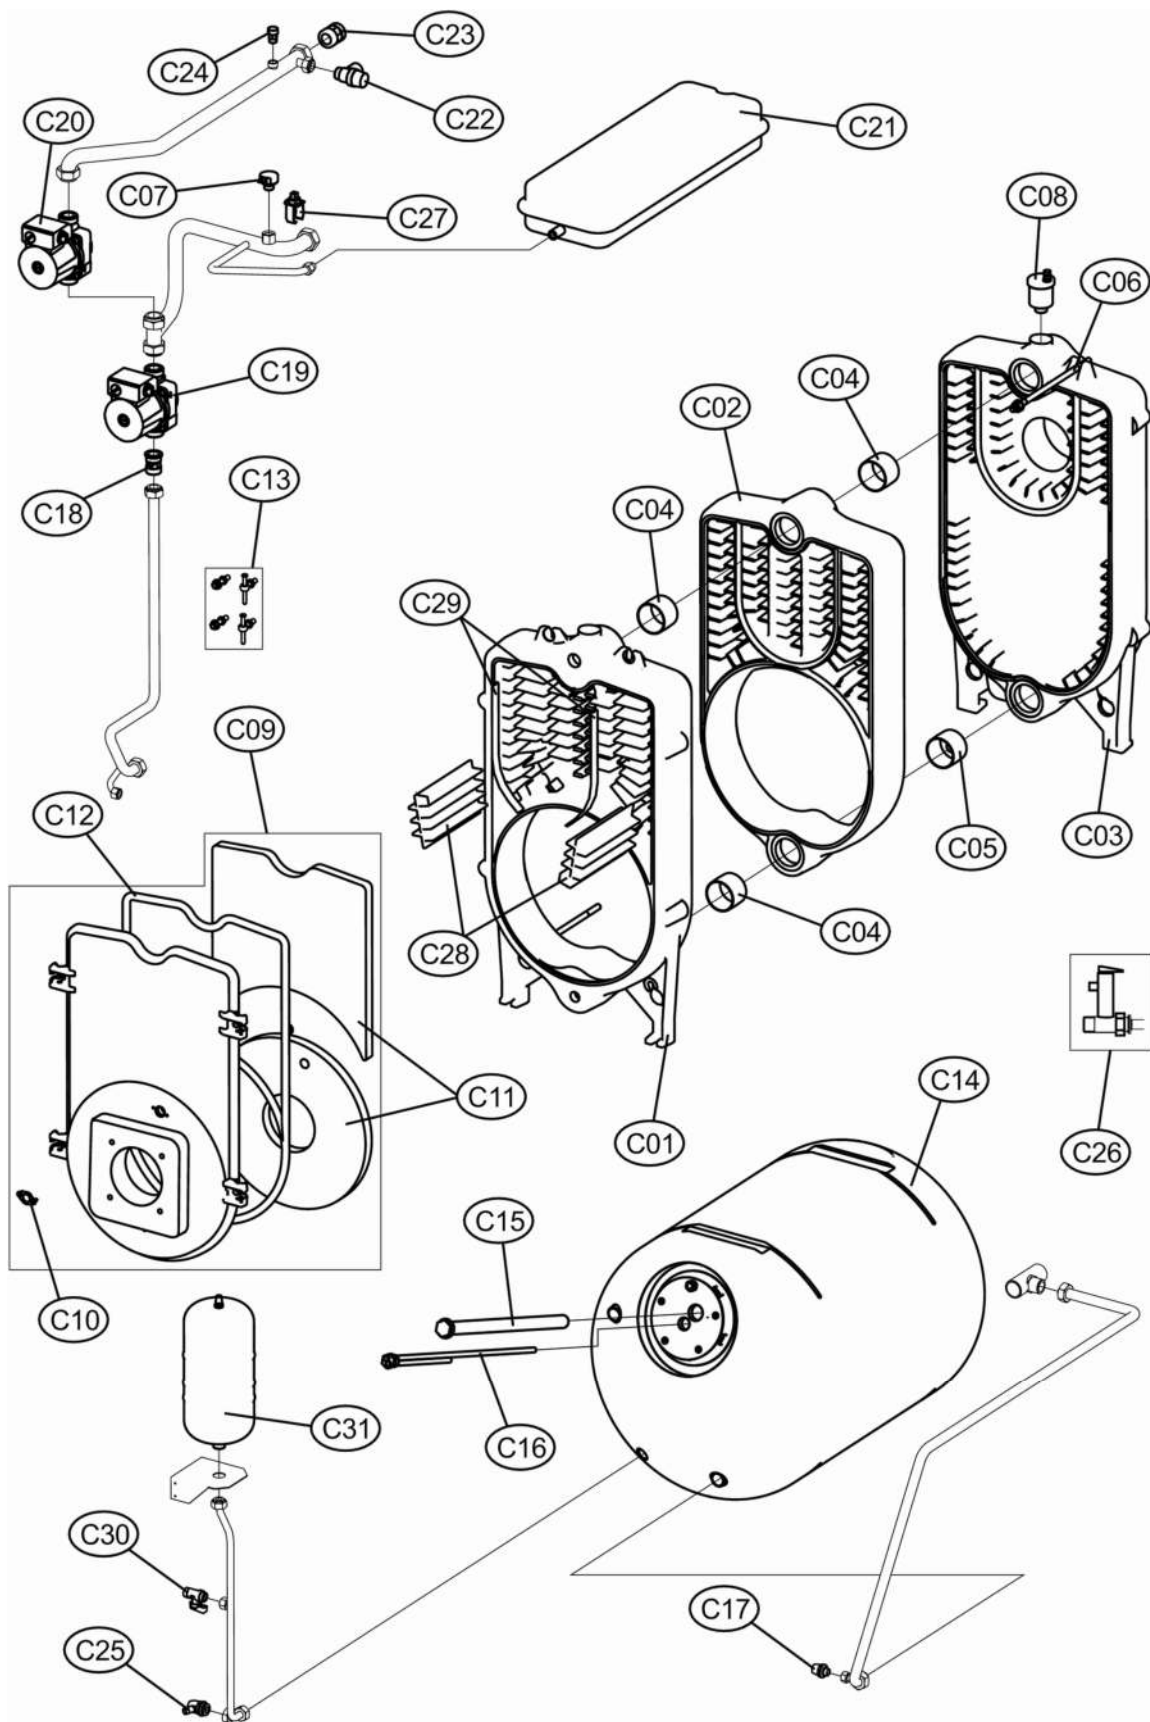

# AXE 3 D UNIT 32 B 100

**Lamborghini**  
CALORECLIMA

Lista Pezzi / Spare Parts / Ersatzteile / List Onderdelen  
Liste Pieces Detaches / Lista Piezas De Repuesto

# AXE 3 D UNIT 32 B 100

Lista Pezzi / Spare Parts / Ersatzsteile / List Onderdelen  
Liste Pieces Detaches / Lista Piezas De Repuesto