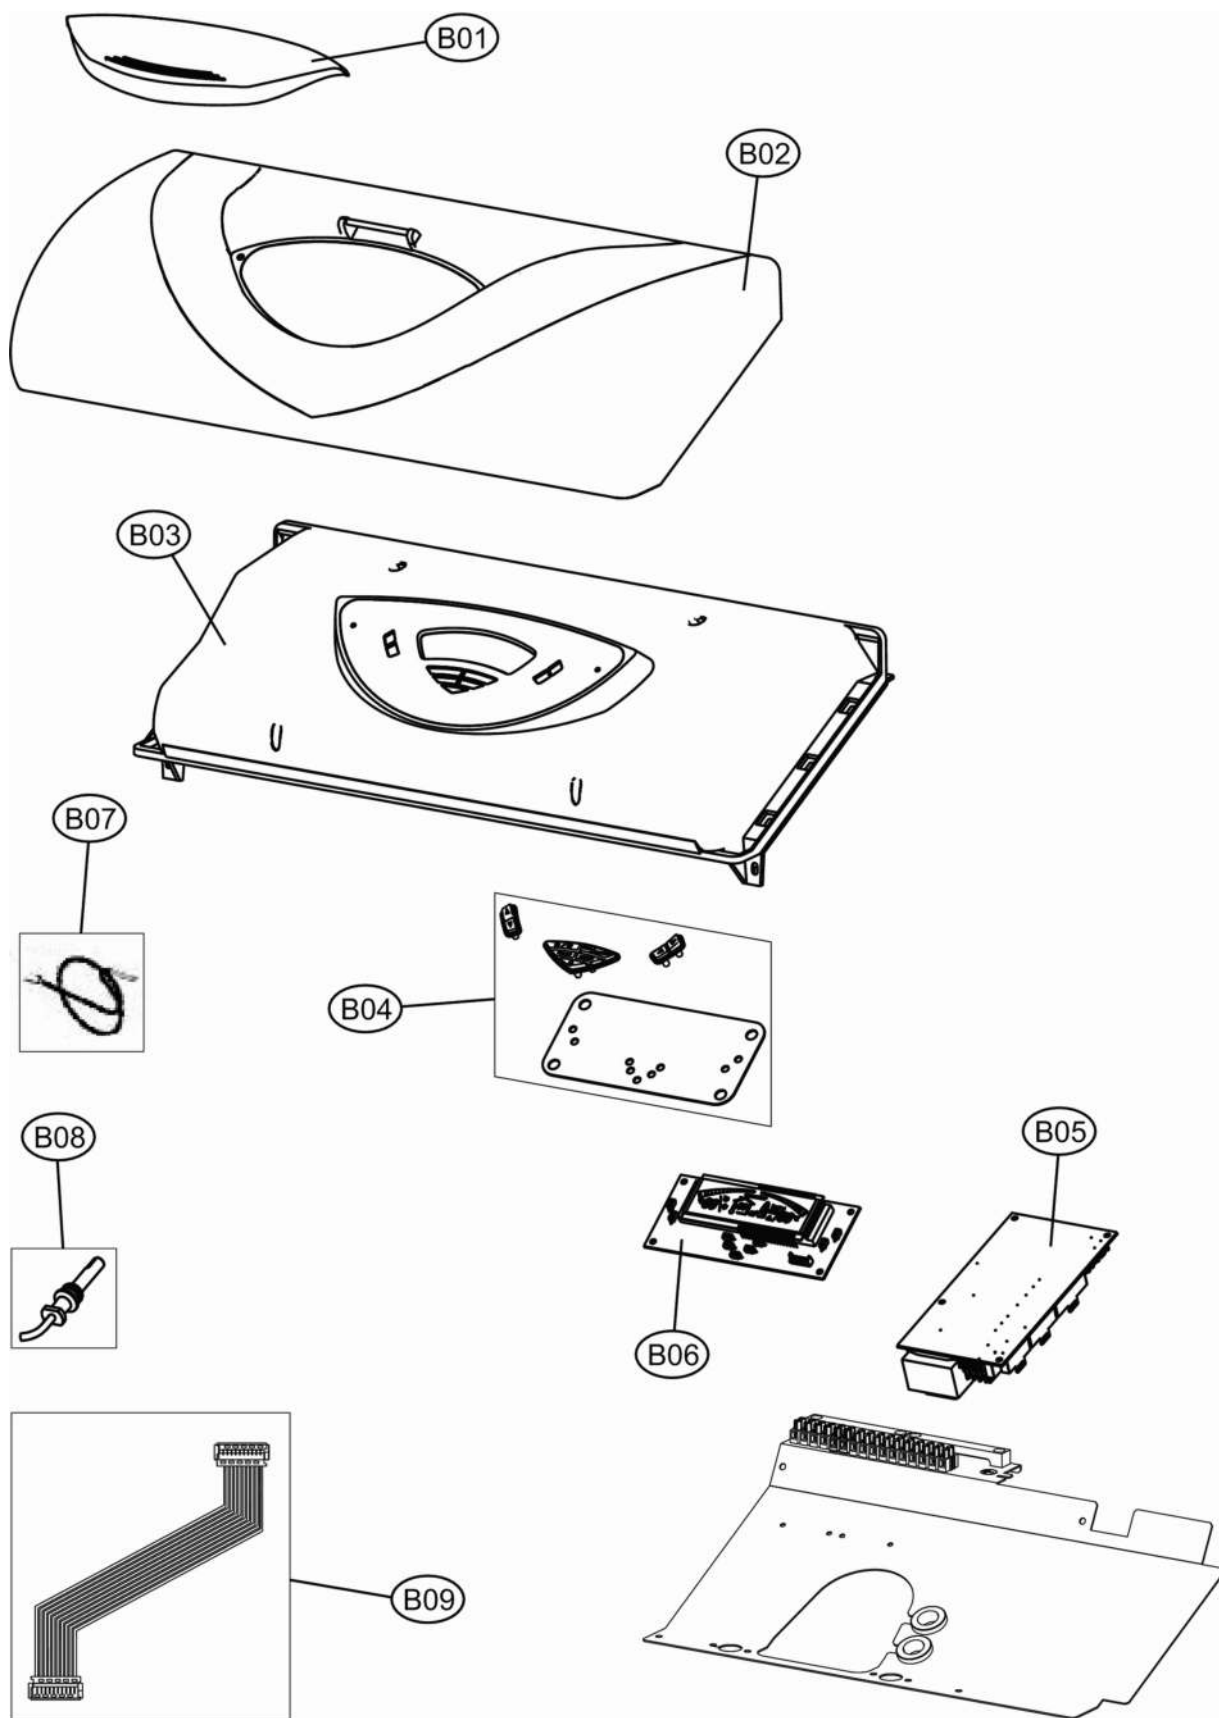

Lamborghini
CALORECLIMA

Lista Pezzi / Spare Parts / Ersatzteile / List Onderdelen
Liste Pieces Detaches / Lista Piezas De Repuesto

AXE 3 D UNIT 32 B 100