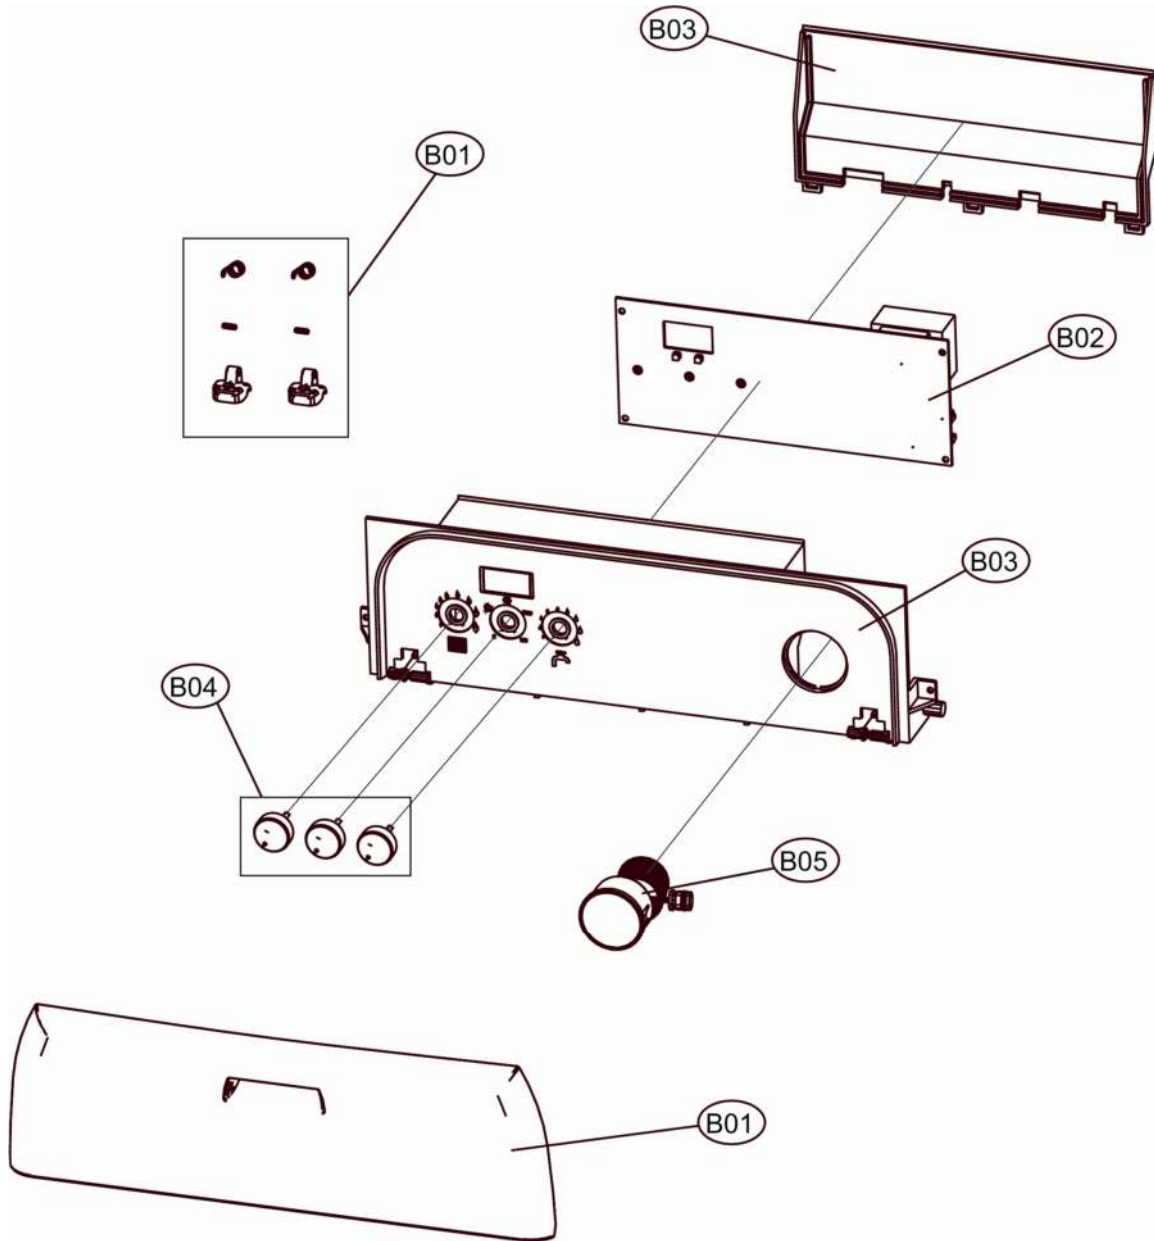

Lamborghini
CALORECLIMA

**Lista Pezzi / Spare Parts / Ersatzsteile / List Onderdelen
Liste Pieces Detaches / Lista Piezas De Repuesto**

NINFA T 24 M

Lamborghini
CALORECLIMA

Lista Pezzi / Spare Parts / Ersatzteile / List Onderdelen
Liste Pieces Detaches / Lista Piezas De Repuesto

NINFA T 24 M

Lamborghini
CALORECLIMA

**Lista Pezzi / Spare Parts / Ersatzteile / List Onderdelen
Liste Pieces Detaches / Lista Piezas De Repuesto**

NINFA T 24 M

Lamborghini
CALORECLIMA

Lista Pezzi / Spare Parts / Ersatzteile / List Onderdelen
Liste Pieces Detaches / Lista Piezas De Repuesto

NINFA T 24 M

**Lista Pezzi / Spare Parts / Ersatzsteile / List Onderdelen
Liste Pieces Detaches / Lista Piezas De Repuesto**

NINFA T 24 M

LISTA PEZZI

POS.	CODICE	DESC.	QT.
A01	398D4740	KIT MANTELLO "Lej"(31120310)	1.000
B01	398D4750	KIT PORTELLINO "Lam"(35012900)	1.000
B02	398D4760	KIT CENTRALINA "Lej"(36508150)	1.000
B03	398D4770	KIT SCATOLA EL."Lej"(38517210)	1.000
B04	398D3550	KIT MANOP.Fm.AA"Lej"(35010970)	1.000
B05	39818210	KIT IDROMETRO (36402070)	1.000
C01	39820880	KIT SCAMB.MONOTERM. (37404280)	1.000
C02	39800960	KIT VASO ESP.8LT. (36800360)	1.000
C03	39819550	KIT SONDA TEMP. (36200730)	1.000
C04	39808980	KIT RUB.3/8" Tp.5014(36901470)	1.000
C05	39818450	KIT POMPA AO/FX3FPL (36600100)	1.000
C06	39828210	KIT VALV.3VIE (36902320)	1.000
C07	39818220	KIT V.ARIA (39404380-39404730)	1.000
C08	39818260	KIT PRESSOST.H2O (39404710)	1.000
C09	39818270	KIT VALV.SIC. (39404720)	1.000
C10	39818790	KIT 10 VALV.N/R. (36902190)	1.000
D01	39807510	KIT TST.FUMI COMPL. (38318560)	1.000
D02	39820070	KIT ISOL.CAM.COMB. Sr.ABC4	1.000
D03	39819430	KIT ELETTRODO ACC. (36702890)	1.000
D04	39819630	KIT BRUC.11R.m. (37608910)	1.000
D05	39812190	KIT VALV.VGU 54A1109(36800400)	1.000
D06	39819590	KIT 11 UG.1,35 m. (34009821)	1.000
D07	39819600	KIT 11 UG.0,79 gpl (34013300)	1.000