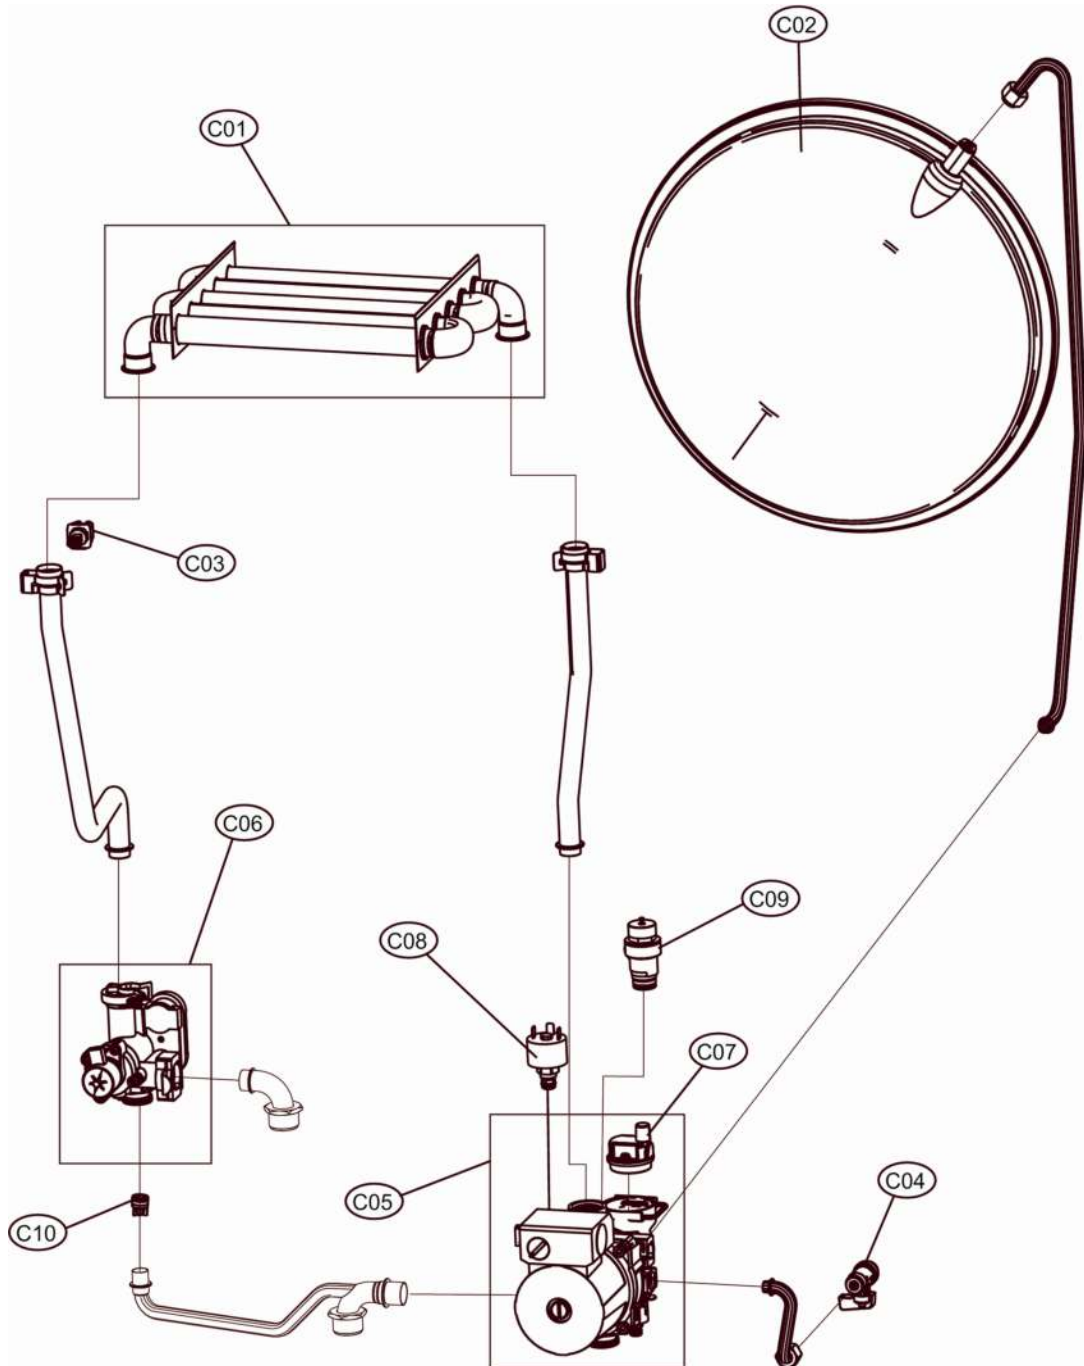

**Lista Pezzi / Spare Parts / Ersatzteile / List Onderdelen
Liste Pieces Detaches / Lista Piezas De Repuesto**

NINFA T 24 M

TAV.1406

CODICE	EDIZIONE	MERCATO
30K0493000	04/09/2007	IT

Cod. 00913930 - 00913940

NINFA T 24 M

Lamborghini
CALORECLIMA

**Lista Pezzi / Spare Parts / Ersatzteile / List Onderdelen
Liste Pieces Detaches / Lista Piezas De Repuesto**

NINFA T 24 M

Lamborghini
CALORECLIMA

Lista Pezzi / Spare Parts / Ersatzteile / List Onderdelen
Liste Pieces Detaches / Lista Piezas De Repuesto

NINFA T 24 M

**Lista Pezzi / Spare Parts / Ersatzsteile / List Onderdelen
Liste Pieces Detaches / Lista Piezas De Repuesto**

NINFA T 24 M

LISTA PEZZI

POS.	CODICE	DESC.	QT.
A01	398D4740	KIT MANTELLO "Lej"(31120310)	1.000
B01	398D4750	KIT PORTELLINO "Lam"(35012900)	1.000
B02	398D4760	KIT CENTRALINA "Lej"(36508150)	1.000
B03	398D4770	KIT SCATOLA EL."Lej"(38517210)	1.000
B04	398D3550	KIT MANOP.Fm.AA"Lej"(35010970)	1.000
B05	39818210	KIT IDROMETRO (36402070)	1.000
C01	39820880	KIT SCAMB.MONOTERM. (37404280)	1.000
C02	39800960	KIT VASO ESP.8LT. (36800360)	1.000
C03	39819550	KIT SONDA TEMP. (36200730)	1.000
C04	39808980	KIT RUB.3/8" Tp.5014(36901470)	1.000
C05	39818450	KIT POMPA AO/FX3FPL (36600100)	1.000
C06	39828210	KIT VALV.3VIE (36902320)	1.000
C07	39818220	KIT V.ARIA (39404380-39404730)	1.000
C08	39818260	KIT PRESSOST.H2O (39404710)	1.000
C09	39818270	KIT VALV.SIC. (39404720)	1.000
C10	39818790	KIT 10 VALV.N/R. (36902190)	1.000
D01	39807510	KIT TST.FUMI COMPL. (38318560)	1.000
D02	39820070	KIT ISOL.CAM.COMB. Sr.ABC4	1.000
D03	39819430	KIT ELETTRODO ACC. (36702890)	1.000
D04	39819630	KIT BRUC.11R.m. (37608910)	1.000
D05	39812190	KIT VALV.VGU 54A1109(36800400)	1.000
D06	39819590	KIT 11 UG.1,35 m. (34009821)	1.000
D07	39819600	KIT 11 UG.0,79 gpl (34013300)	1.000