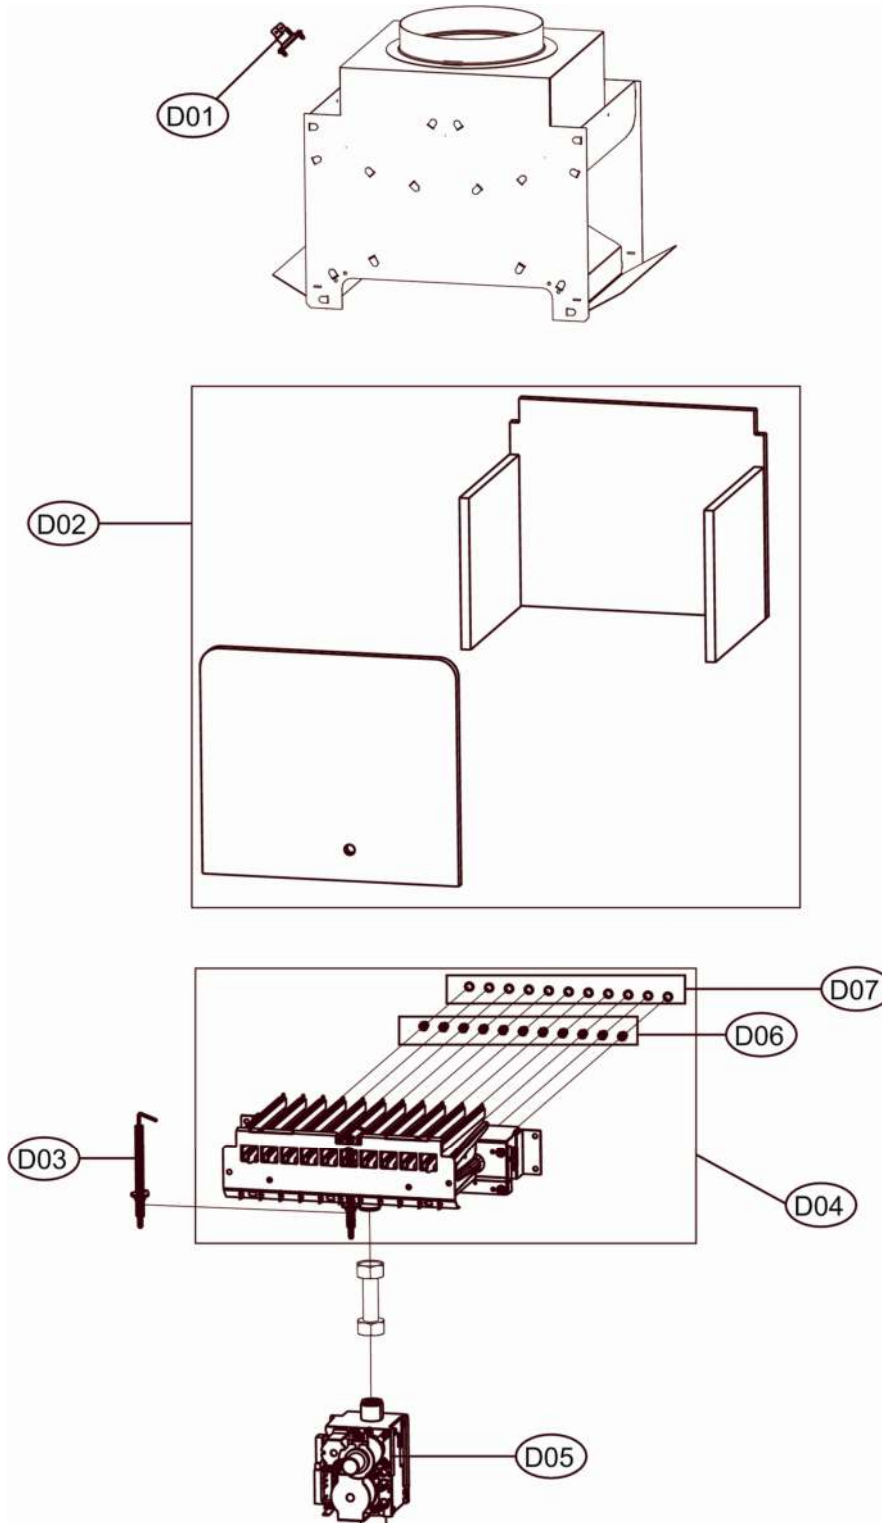

**Lista Pezzi / Spare Parts / Ersatzteile / List Onderdelen
Liste Pieces Detaches / Lista Piezas De Repuesto**

NINFA T 24 M

TAV.1406

CODICE	EDIZIONE	MERCATO
30K0493000	04/09/2007	IT

Cod. 00913930 - 00913940

NINFA T 24 M

Lamborghini
CALORECLIMA

**Lista Pezzi / Spare Parts / Ersatzteile / List Onderdelen
Liste Pieces Detaches / Lista Piezas De Repuesto**

NINFA T 24 M

Lamborghini
CALORECLIMA

Lista Pezzi / Spare Parts / Ersatzteile / List Onderdelen
Liste Pieces Detaches / Lista Piezas De Repuesto

NINFA T 24 M

**Lista Pezzi / Spare Parts / Ersatzsteile / List Onderdelen
Liste Pieces Detaches / Lista Piezas De Repuesto**

NINFA T 24 M

LISTA PEZZI

POS.	CODICE	DESC.	QT.
A01	398D4740	KIT MANTELLO "Lej"(31120310)	1.000
B01	398D4750	KIT PORTELLINO "Lam"(35012900)	1.000
B02	398D4760	KIT CENTRALINA "Lej"(36508150)	1.000
B03	398D4770	KIT SCATOLA EL."Lej"(38517210)	1.000
B04	398D3550	KIT MANOP.Fm.AA"Lej"(35010970)	1.000
B05	39818210	KIT IDROMETRO (36402070)	1.000
C01	39820880	KIT SCAMB.MONOTERM. (37404280)	1.000
C02	39800960	KIT VASO ESP.8LT. (36800360)	1.000
C03	39819550	KIT SONDA TEMP. (36200730)	1.000
C04	39808980	KIT RUB.3/8" Tp.5014(36901470)	1.000
C05	39818450	KIT POMPA AO/FX3FPL (36600100)	1.000
C06	39828210	KIT VALV.3VIE (36902320)	1.000
C07	39818220	KIT V.ARIA (39404380-39404730)	1.000
C08	39818260	KIT PRESSOST.H2O (39404710)	1.000
C09	39818270	KIT VALV.SIC. (39404720)	1.000
C10	39818790	KIT 10 VALV.N/R. (36902190)	1.000
D01	39807510	KIT TST.FUMI COMPL. (38318560)	1.000
D02	39820070	KIT ISOL.CAM.COMB. Sr.ABC4	1.000
D03	39819430	KIT ELETTRODO ACC. (36702890)	1.000
D04	39819630	KIT BRUC.11R.m. (37608910)	1.000
D05	39812190	KIT VALV.VGU 54A1109(36800400)	1.000
D06	39819590	KIT 11 UG.1,35 m. (34009821)	1.000
D07	39819600	KIT 11 UG.0,79 gpl (34013300)	1.000