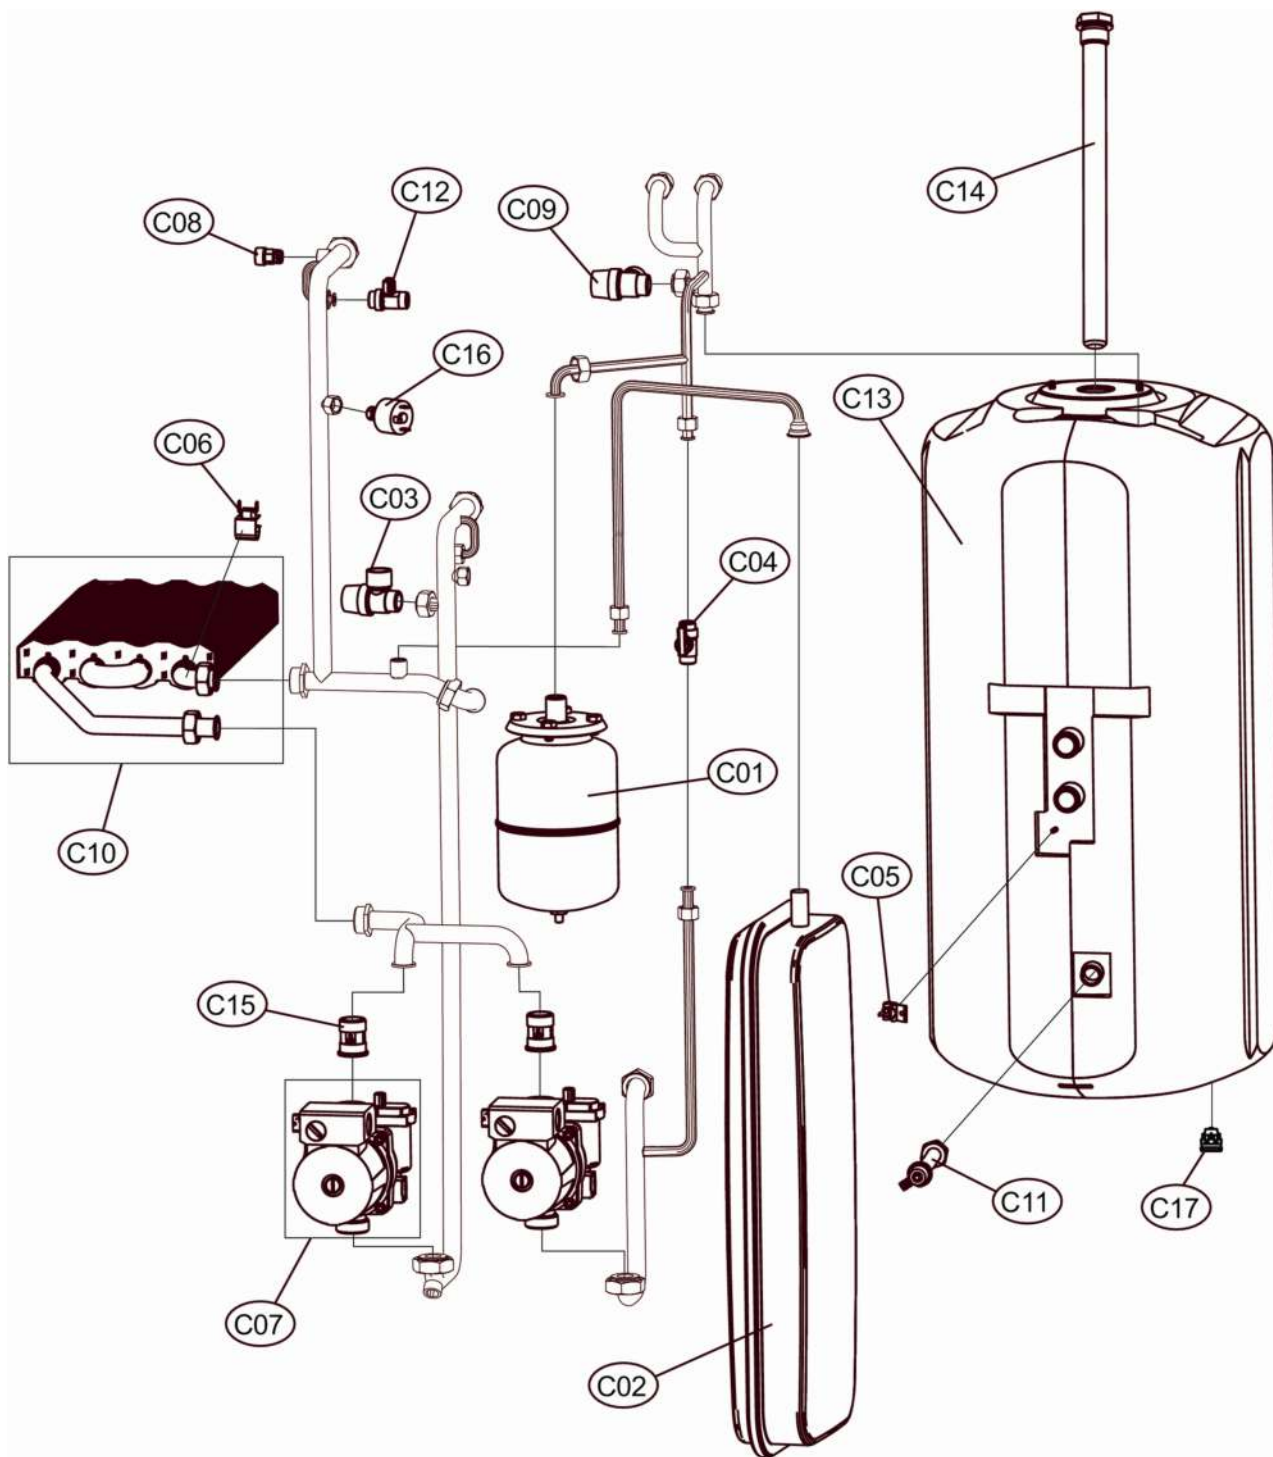

Lamborghini
CALORECLIMA

Lista Pezzi / Spare Parts / Ersatzteile / List Onderdelen
Liste Pieces Detaches / Lista Piezas De Repuesto

LED 31 MBS