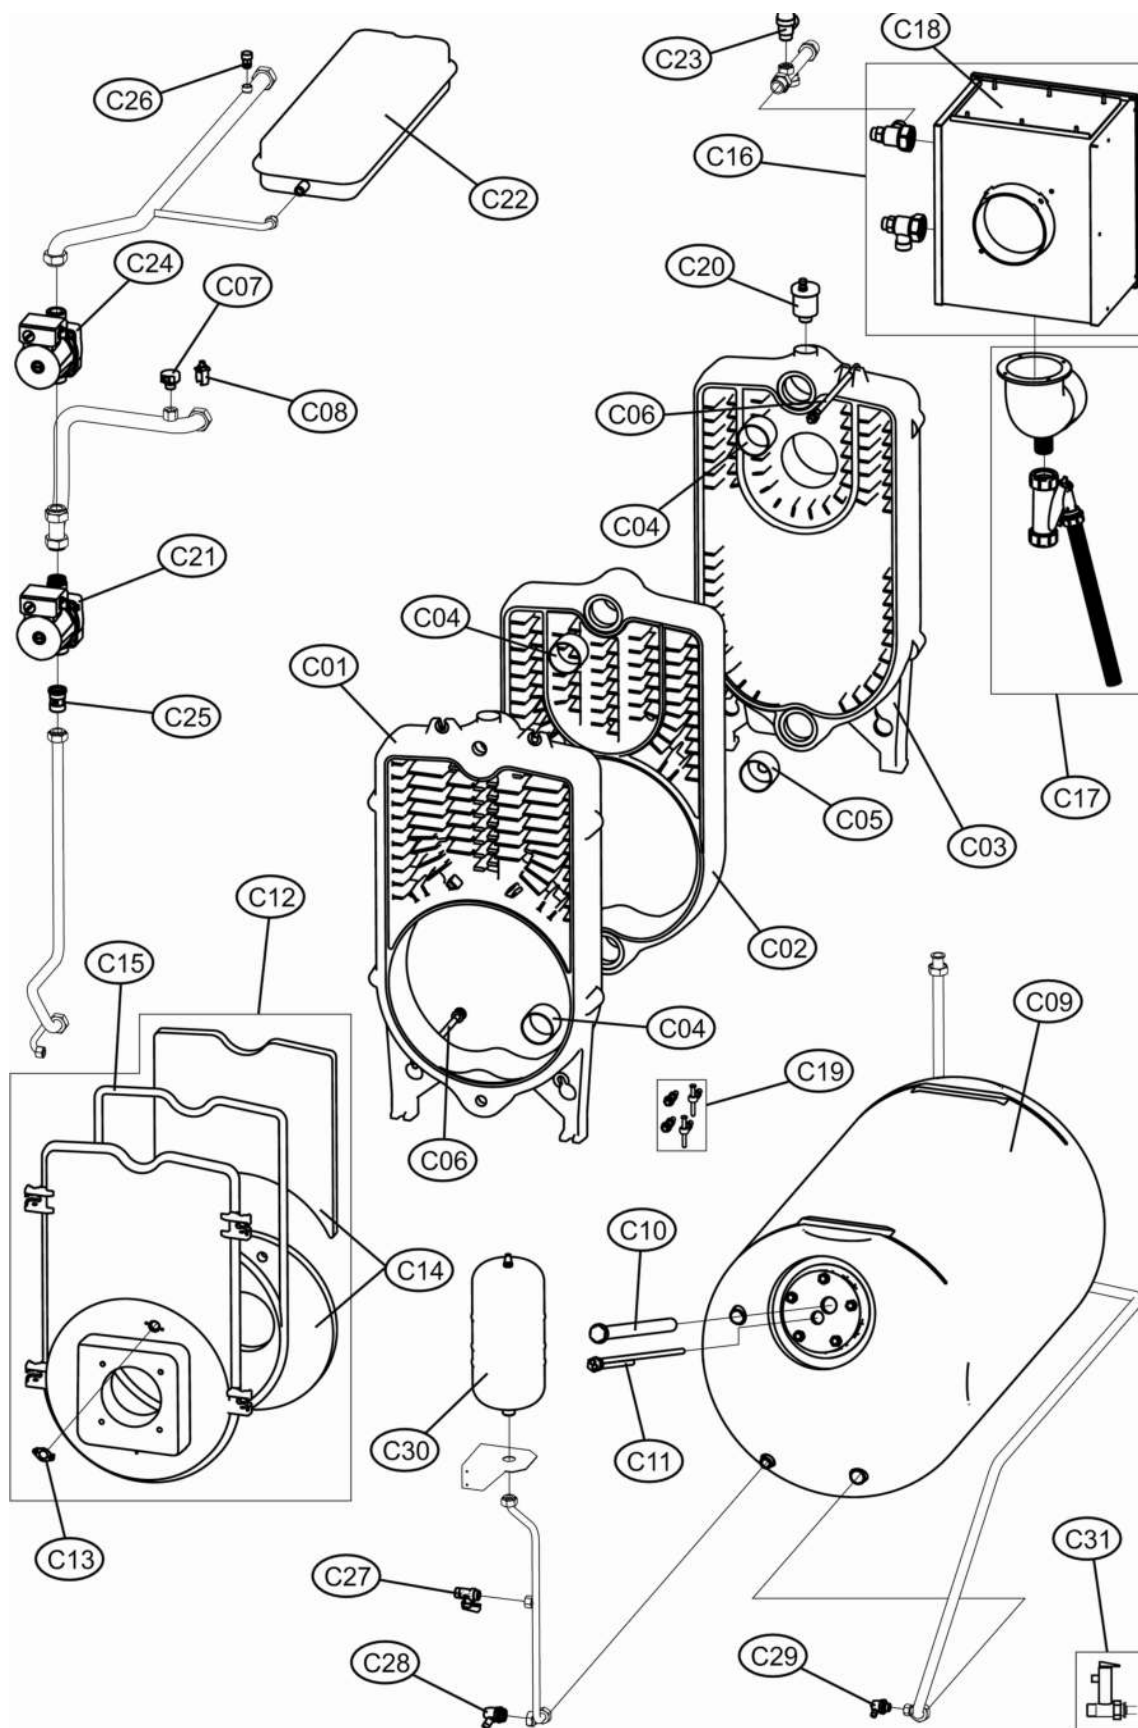

# AXE 3 D UNIT 32 B 130 HR

**Lamborghini**  
CALORECLIMA

Lista Pezzi / Spare Parts / Ersatzteile / List Onderdelen  
Liste Pieces Detaches / Lista Piezas De Repuesto

# AXE 3 D UNIT 32 B 130 HR

Lista Pezzi / Spare Parts / Ersatzsteile / List Onderdelen  
Liste Pieces Detaches / Lista Piezas De Repuesto

## AXE 3 D UNIT 32 B 130 HR