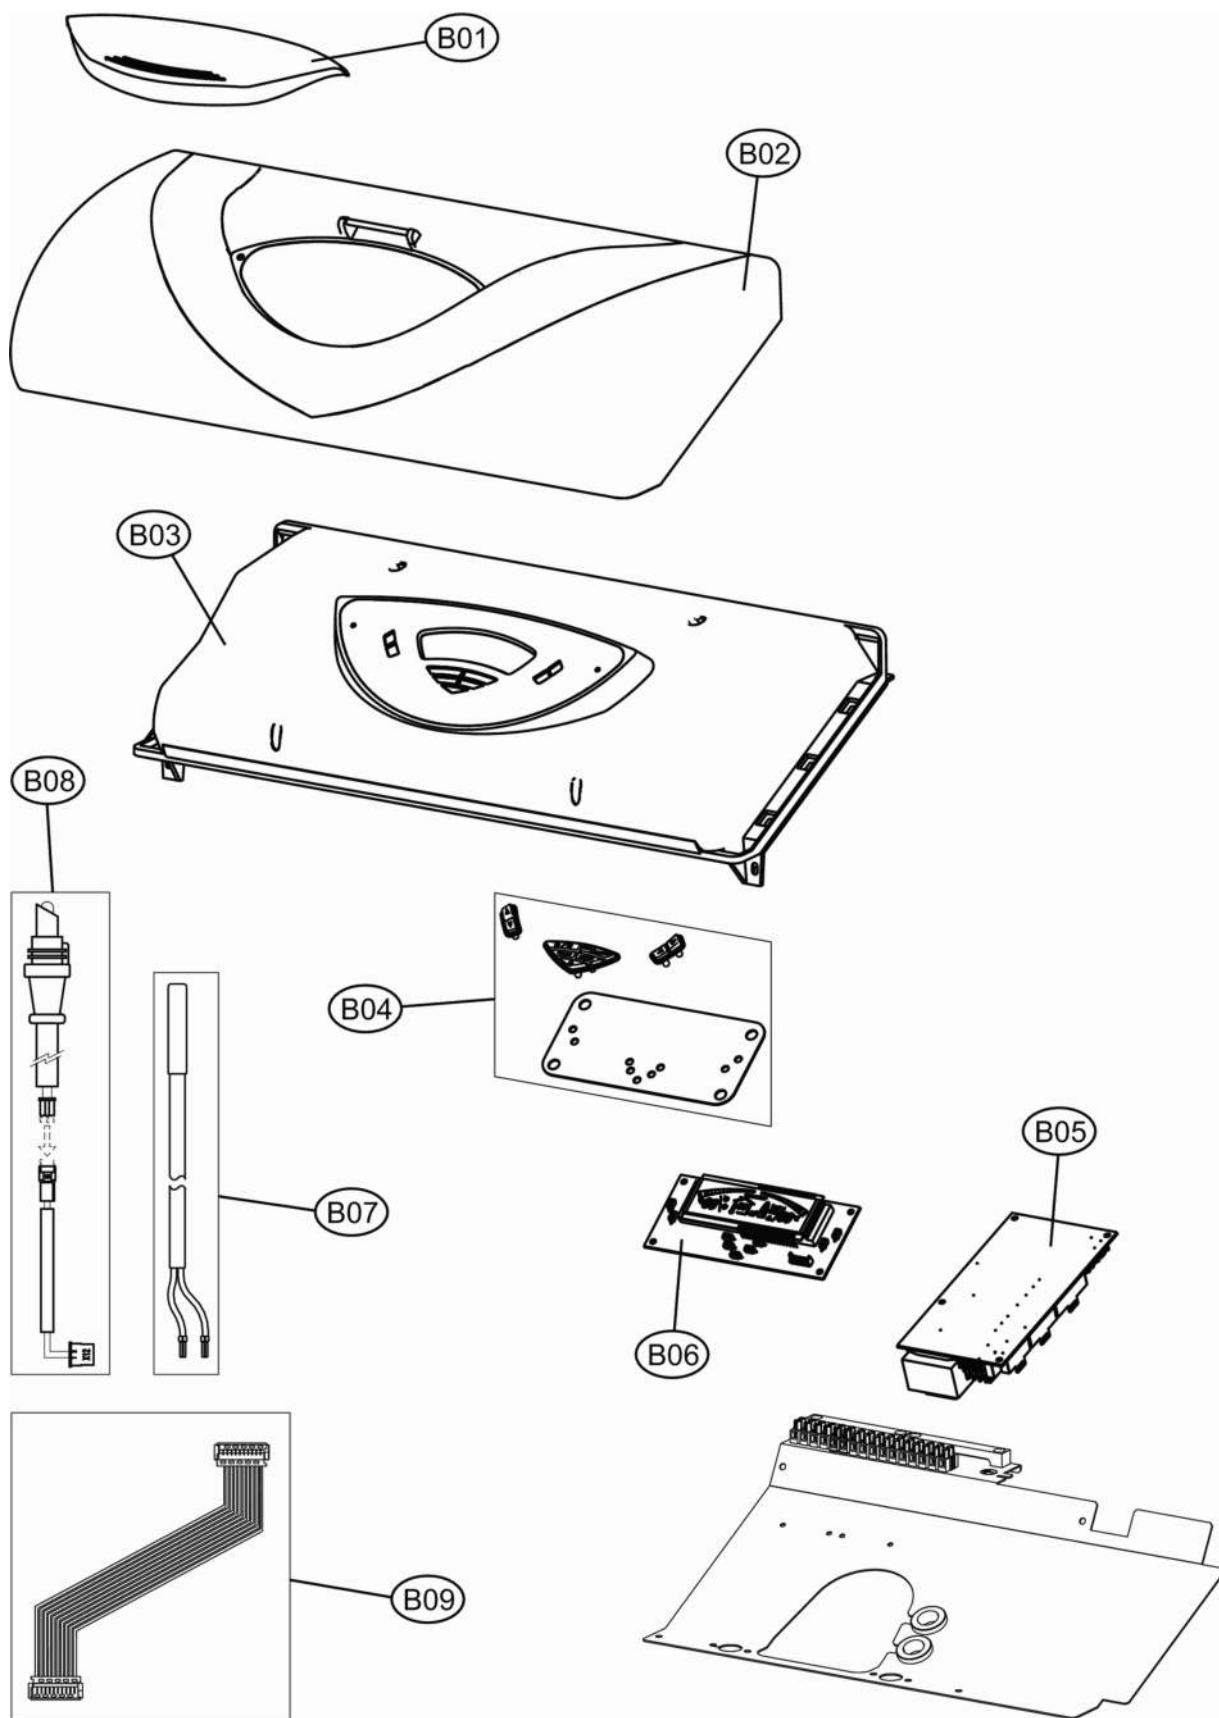

Lamborghini
CALORECLIMA

Lista Pezzi / Spare Parts / Ersatzteile / List Onderdelen
Liste Pieces Detaches / Lista Piezas De Repuesto

AXE 3 D UNIT 32 B 130 HR