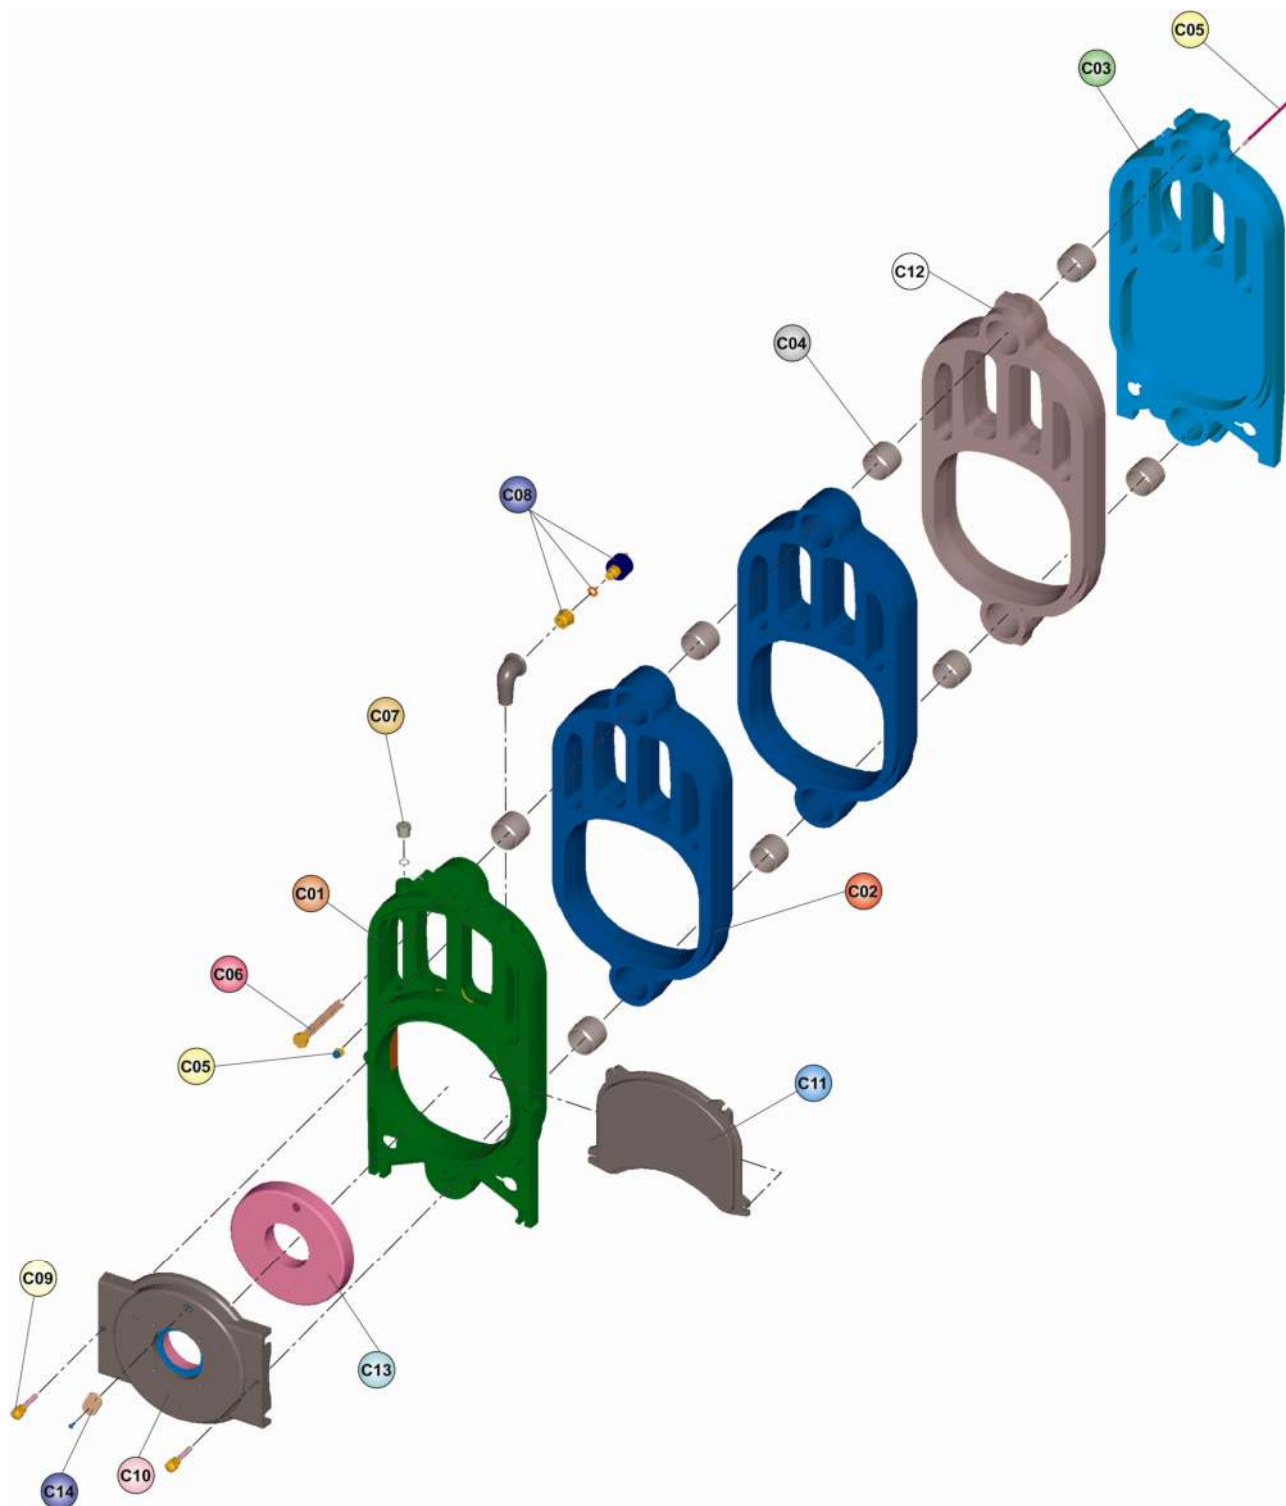

Lista Pezzi / Spare Parts / Ersatzsteile / List Onderdelen
Liste Pieces Detaches / Lista Piezas De Repuesto

BIG F-FK "B-C" 90-252

TAV.1284-1

Cod.00906040

Cod.00906050

Cod.00906060

Cod.00906070

Cod.00906080

BIG F-FK "B-C" 90-252

BIG F-FK "B-C" 90-252

Lista Pezzi / Spare Parts / Ersatzsteile / List Onderdelen
Liste Pieces Detaches / Lista Piezas De Repuesto

BIG F-FK "B-C" 90-252

LISTA PEZZI

POS.	CODICE
A01	398D1820
A02	398D1830
A03	398D1840
A04	398D1860
A05	398D1900
A06	398D1940
C01	39815990
C02	39816000
C03	39816020
C04	39829930
C05	39819080
C06	39822340
C07	39813760
C08	39806180
C09	398D1780
C10	398D1790
C11	398D1810
C13	398D2000
C14	398D2010

Lista Pezzi / Spare Parts / Ersatzsteile / List Onderdelen
Liste Pieces Detaches / Lista Piezas De Repuesto

BIG F-FK "B-C" 90-252

LISTA PEZZI

POS.	CODICE
A01	398D1820
A02	398D1830
A03	398D1840
A04	398D1860
A05	398D1900
A06	398D1940
C01	39815990
C02	39816000
C03	39816020
C04	39829930
C05	39819080
C06	39822340
C07	39813760
C08	39806180
C09	398D1780
C10	398D1790
C11	398D1810
C13	398D2000
C14	398D2010