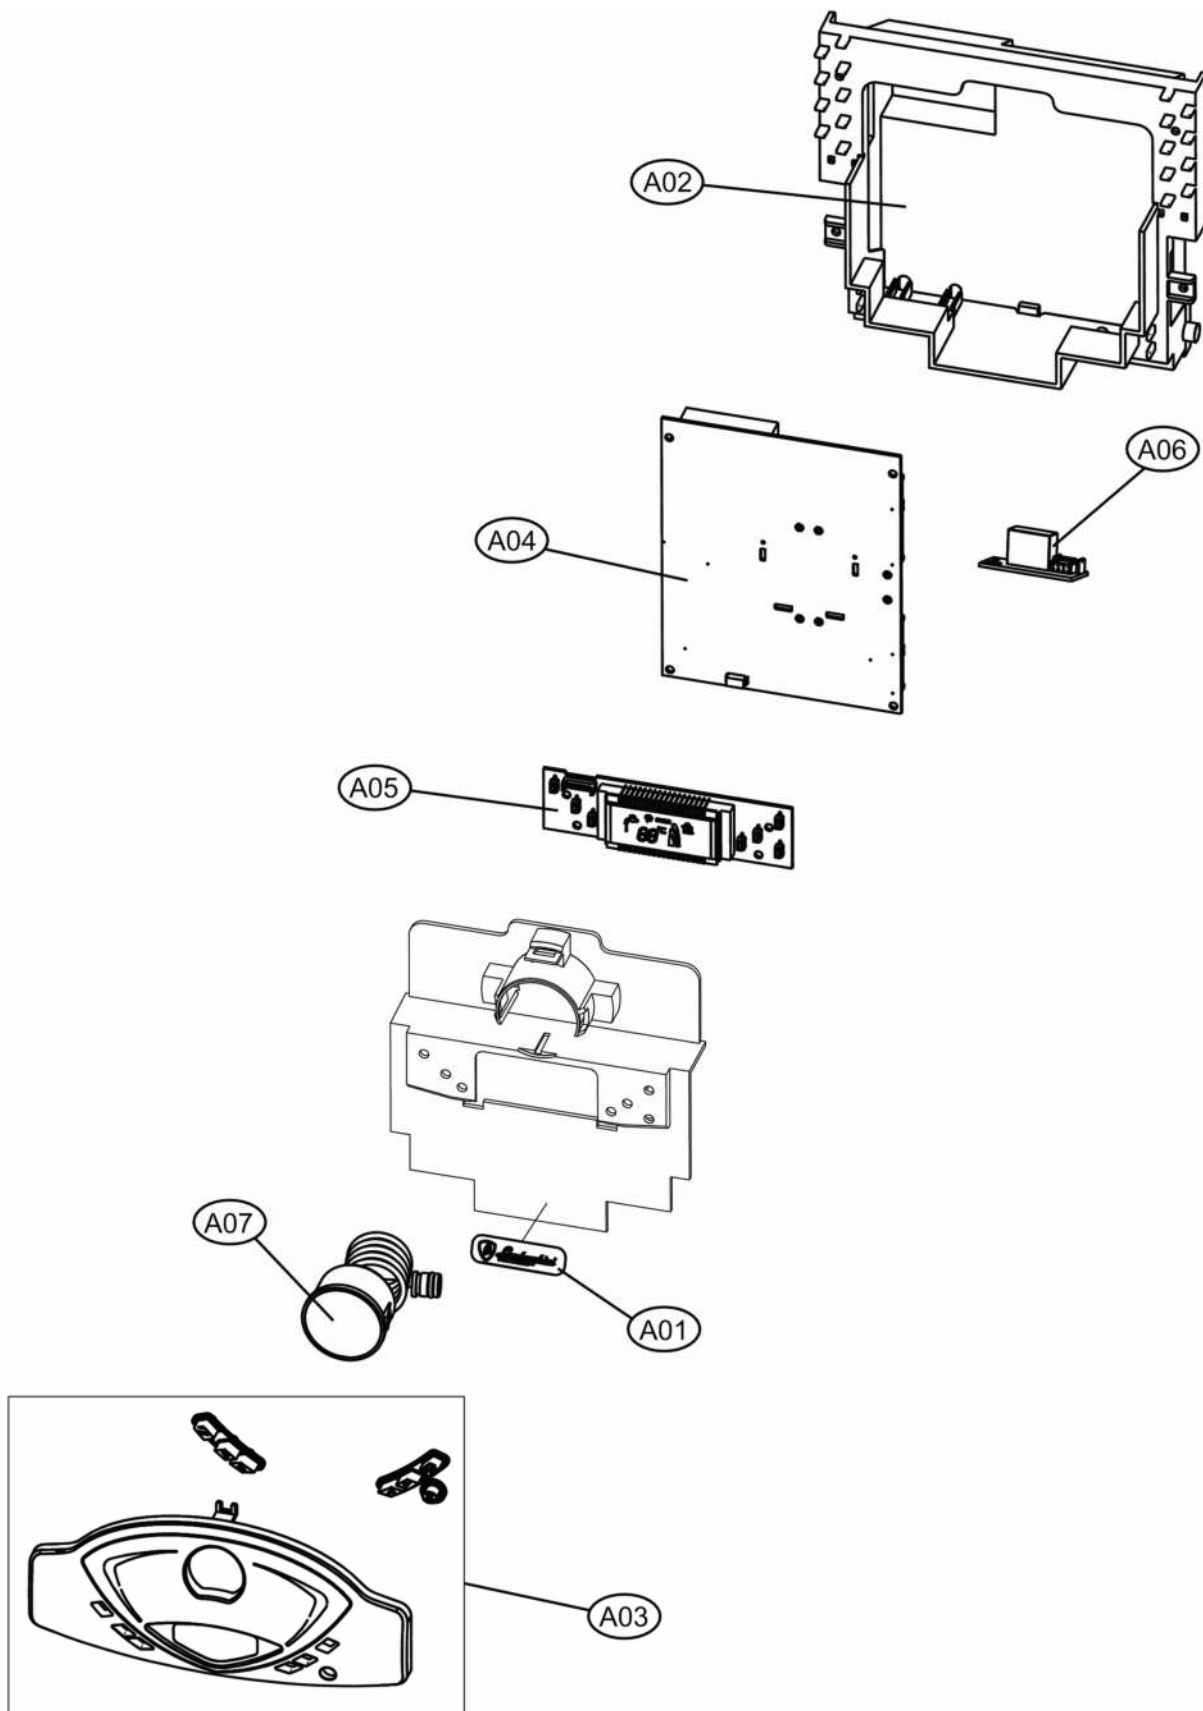

Lamborghini
CALORECLIMA

Lista Pezzi / Spare Parts / Ersatzteile / List Onderdelen
Liste Pieces Detaches / Lista Piezas De Repuesto

iX-in-condens 25T

CODICE	EDIZIONE	MERCATO
30K0652004	18/04/2011	IT

Lamborghini
CALORECLIMA

Lista Pezzi / Spare Parts / Ersatzteile / List Onderdelen
Liste Pieces Detaches / Lista Piezas De Repuesto

iX-in-condens 25T

Lamborghini
CALORECLIMA

Lista Pezzi / Spare Parts / Ersatzteile / List Onderdelen
Liste Pieces Detaches / Lista Piezas De Repuesto

iX-in-condens 25T

Lamborghini
CALORECLIMA

Lista Pezzi / Spare Parts / Ersatzteile / List Onderdelen
Liste Pieces Detaches / Lista Piezas De Repuesto

iX-in-condens 25T

Lista Pezzi / Spare Parts / Ersatzsteile / List Onderdelen
Liste Pieces Detaches / Lista Piezas De Repuesto