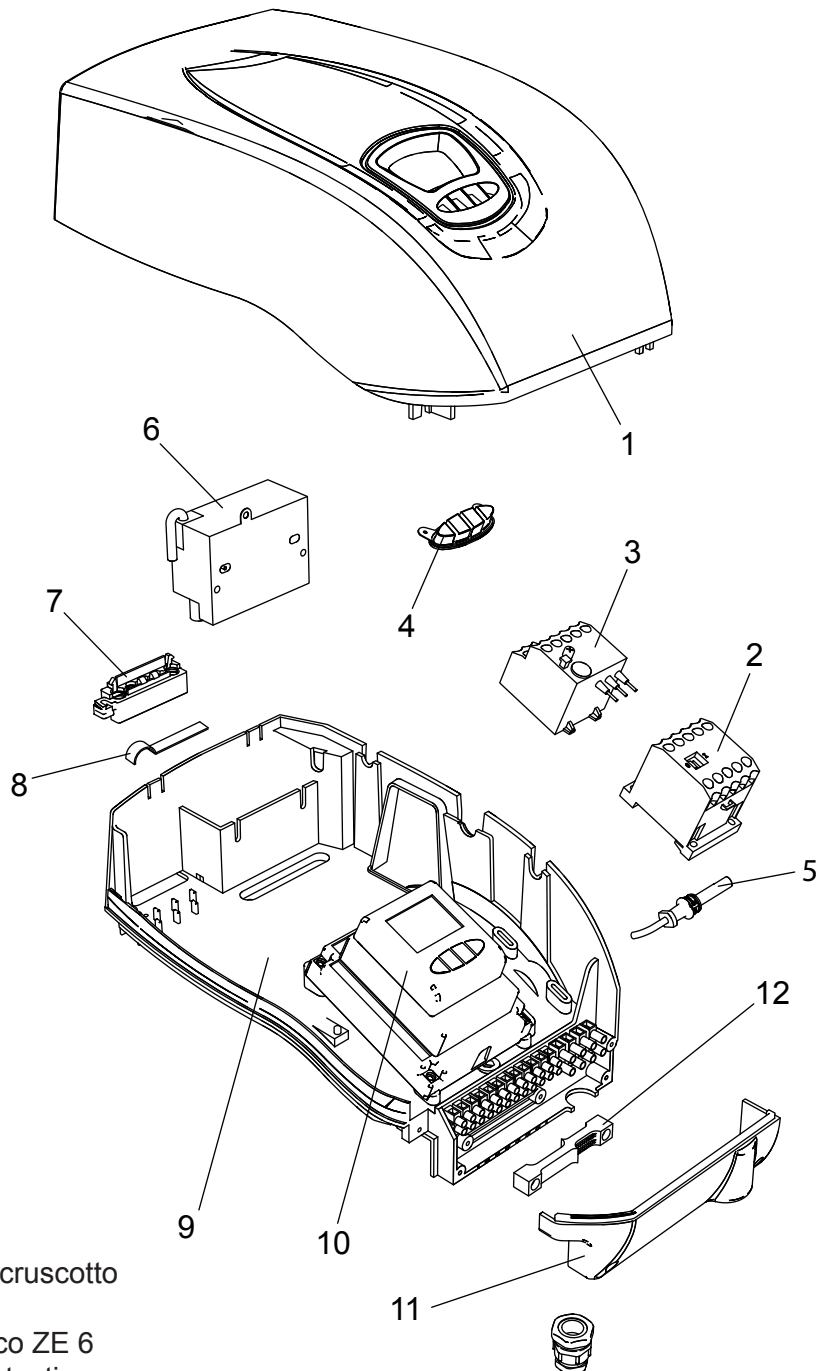

00845090 Bruciatore LMB LO 1300

- 1 01134370 Coperchio cruscotto
- 2 04043210 Teleruttore
- 3 04043390 Relè termico ZE 6
- 4 01134750 Membrana tasti
- 5 04043300 Fotoresistenza
- 6 04043330 Trasformatore
- 7 01134550 Passacavo
- 8 01134560 Fermacavo
- 9 04043250 Fondo cruscotto
- 10 04043340 Apparecchiatura

- 11 01134400 Coperchio morsetti
- 12 01134590 Passacavo doppio

- 13** 04043430 Pompa Suntec AJ4
- 14** 01135570 Motore 2200 W
- 15** 01135760 Perno filettato M8
- 16** 01135400 Perno cerniera
- 17** 01136780 Semicorpo lato motore
- 18** 04043370 Ventola 250x92
- 19** 01136770 Semicorpo lato aria
- 20** 01133110 Spioncino
- 21** 01128370 Vetrino spia
- 22** 01136150 Guarnizione vetrino
- 23** 01053320 Semigiunto
- 24** 01082510 Giunto in gomma

- 25** 01082520 Tubino giunto
- 26** 04903060 Nipplo 1/8" - 1/4"
- 27** 01135640 Cassa aria gasolio
- 28** 01135350 Portina cassa aria
- 29** 01135370 Griglia di protezione
- 30** 01136140 Flessibile gasolio

- 32 01135620 Serranda aria
- 33 01135150 Servomotore aria
- 34 01135300 Albero servomotore
- 35 03001570 Cuscinetto Di. 12
- 36 03001560 Cuscinetto Di. 8
- 37 01134270 Staffa albero servomotore
- 38 06000460 Barra M5
- 39 04042980 Snodo angolare
- 40 04042990 Perno d.4
- 41 01135630 Piastra alberi
- 42 04043000 Molla perno d.4
- 43 01135320 Albero serranda destro
- 44 03001590 Anello d.8
- 45 03001600 Molla a tazza d.8,2
- 46 01135310 Albero serranda sinistro