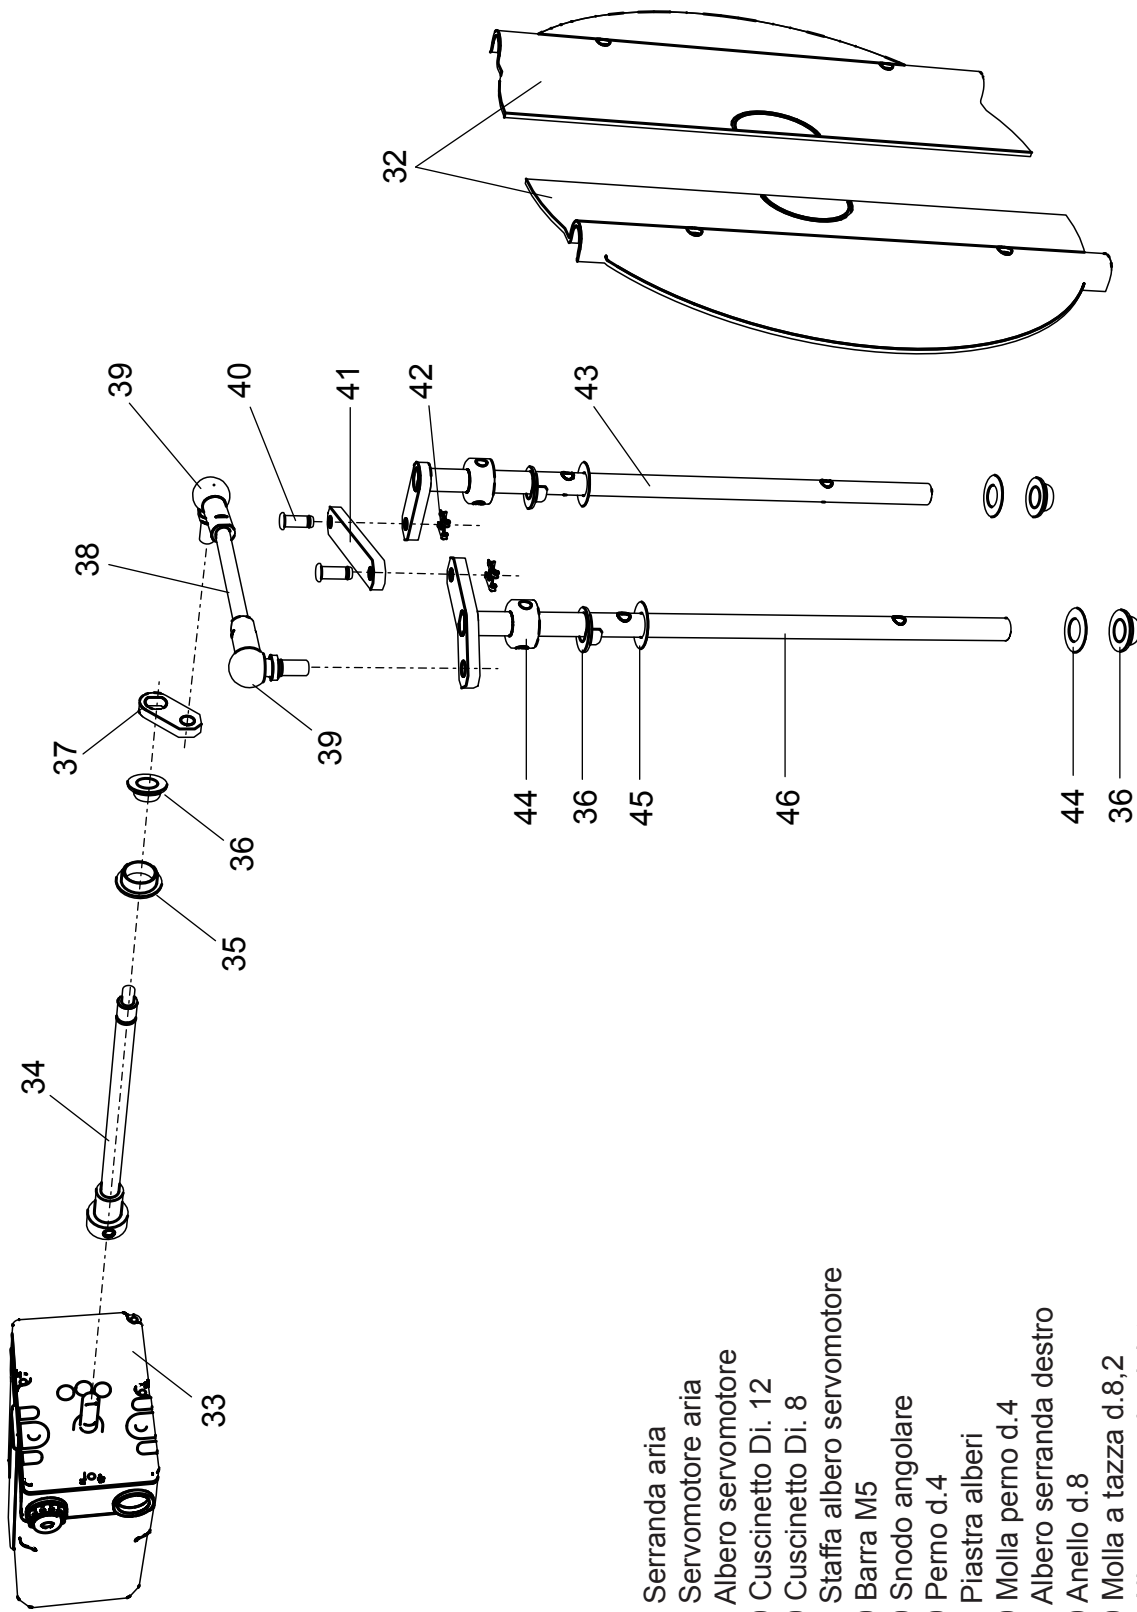

00845090 Bruciatore LMB LO 1300

- 1 01134370 Coperchio cruscotto
- 2 04043210 Teleruttore
- 3 04043390 Relè termico ZE 6
- 4 01134750 Membrana tasti
- 5 04043300 Fotoresistenza
- 6 04043330 Trasformatore
- 7 01134550 Passacavo
- 8 01134560 Fermacavo
- 9 04043250 Fondo cruscotto
- 10 04043340 Apparecchiatura

- 11 01134400 Coperchio morsetti
- 12 01134590 Passacavo doppio

- 13** 04043430 Pompa Suntec AJ4
- 14** 01135570 Motore 2200 W
- 15** 01135760 Perno filettato M8
- 16** 01135400 Perno cerniera
- 17** 01136780 Semicorpo lato motore
- 18** 04043370 Ventola 250x92
- 19** 01136770 Semicorpo lato aria
- 20** 01133110 Spioncino
- 21** 01128370 Vetrino spia
- 22** 01136150 Guarnizione vetrino
- 23** 01053320 Semigiunto
- 24** 01082510 Giunto in gomma

- 25** 01082520 Tubino giunto
- 26** 04903060 Nipplo 1/8" - 1/4"
- 27** 01135640 Cassa aria gasolio
- 28** 01135350 Portina cassa aria
- 29** 01135370 Griglia di protezione
- 30** 01136140 Flessibile gasolio

- 32 01135620 Serranda aria
- 33 01135150 Servomotore aria
- 34 01135300 Albero servomotore
- 35 03001570 Cuscinetto Di. 12
- 36 03001560 Cuscinetto Di. 8
- 37 01134270 Staffa albero servomotore
- 38 06000460 Barra M5
- 39 04042980 Snodo angolare
- 40 04042990 Perno d.4
- 41 01135630 Piastra alberi
- 42 04043000 Molla perno d.4
- 43 01135320 Albero serranda destro
- 44 03001590 Anello d.8
- 45 03001600 Molla a tazza d.8,2
- 46 01135310 Albero serranda sinistro