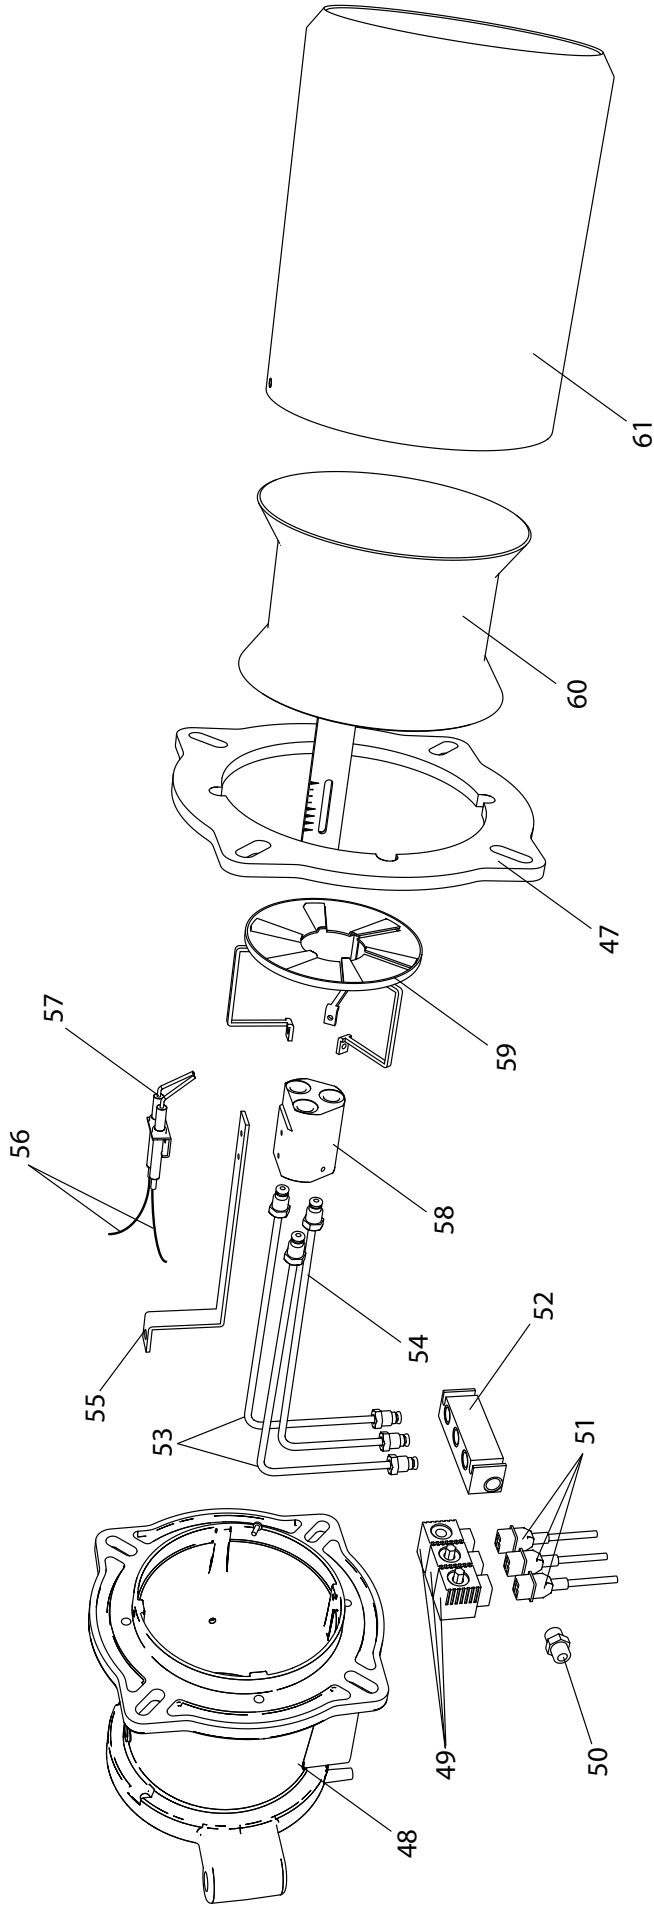

00845090 Bruciatore LMB LO 1300

- 1 01134370 Coperchio cruscotto
- 2 04043210 Teleruttore
- 3 04043390 Relè termico ZE 6
- 4 01134750 Membrana tasti
- 5 04043300 Fotoresistenza
- 6 04043330 Trasformatore
- 7 01134550 Passacavo
- 8 01134560 Fermacavo
- 9 04043250 Fondo cruscotto
- 10 04043340 Apparecchiatura

- 11 01134400 Coperchio morsetti
- 12 01134590 Passacavo doppio

- 13** 04043430 Pompa Suntec AJ4
- 14** 01135570 Motore 2200 W
- 15** 01135760 Perno filettato M8
- 16** 01135400 Perno cerniera
- 17** 01136780 Semicorpo lato motore
- 18** 04043370 Ventola 250x92
- 19** 01136770 Semicorpo lato aria
- 20** 01133110 Spioncino
- 21** 01128370 Vetrino spia
- 22** 01136150 Guarnizione vetrino
- 23** 01053320 Semigiunto
- 24** 01082510 Giunto in gomma

- 25** 01082520 Tubino giunto
- 26** 04903060 Nipplo 1/8" - 1/4"
- 27** 01135640 Cassa aria gasolio
- 28** 01135350 Portina cassa aria
- 29** 01135370 Griglia di protezione
- 30** 01136140 Flessibile gasolio

- 32 01135620 Serranda aria
- 33 01135150 Servomotore aria
- 34 01135300 Albero servomotore
- 35 03001570 Cuscinetto Di. 12
- 36 03001560 Cuscinetto Di. 8
- 37 01134270 Staffa albero servomotore
- 38 06000460 Barra M5
- 39 04042980 Snodo angolare
- 40 04042990 Perno d.4
- 41 01135630 Piastra alberi
- 42 04043000 Molla perno d.4
- 43 01135320 Albero serranda destro
- 44 03001590 Anello d.8
- 45 03001600 Molla a tazza d.8,2
- 46 01135310 Albero serranda sinistro