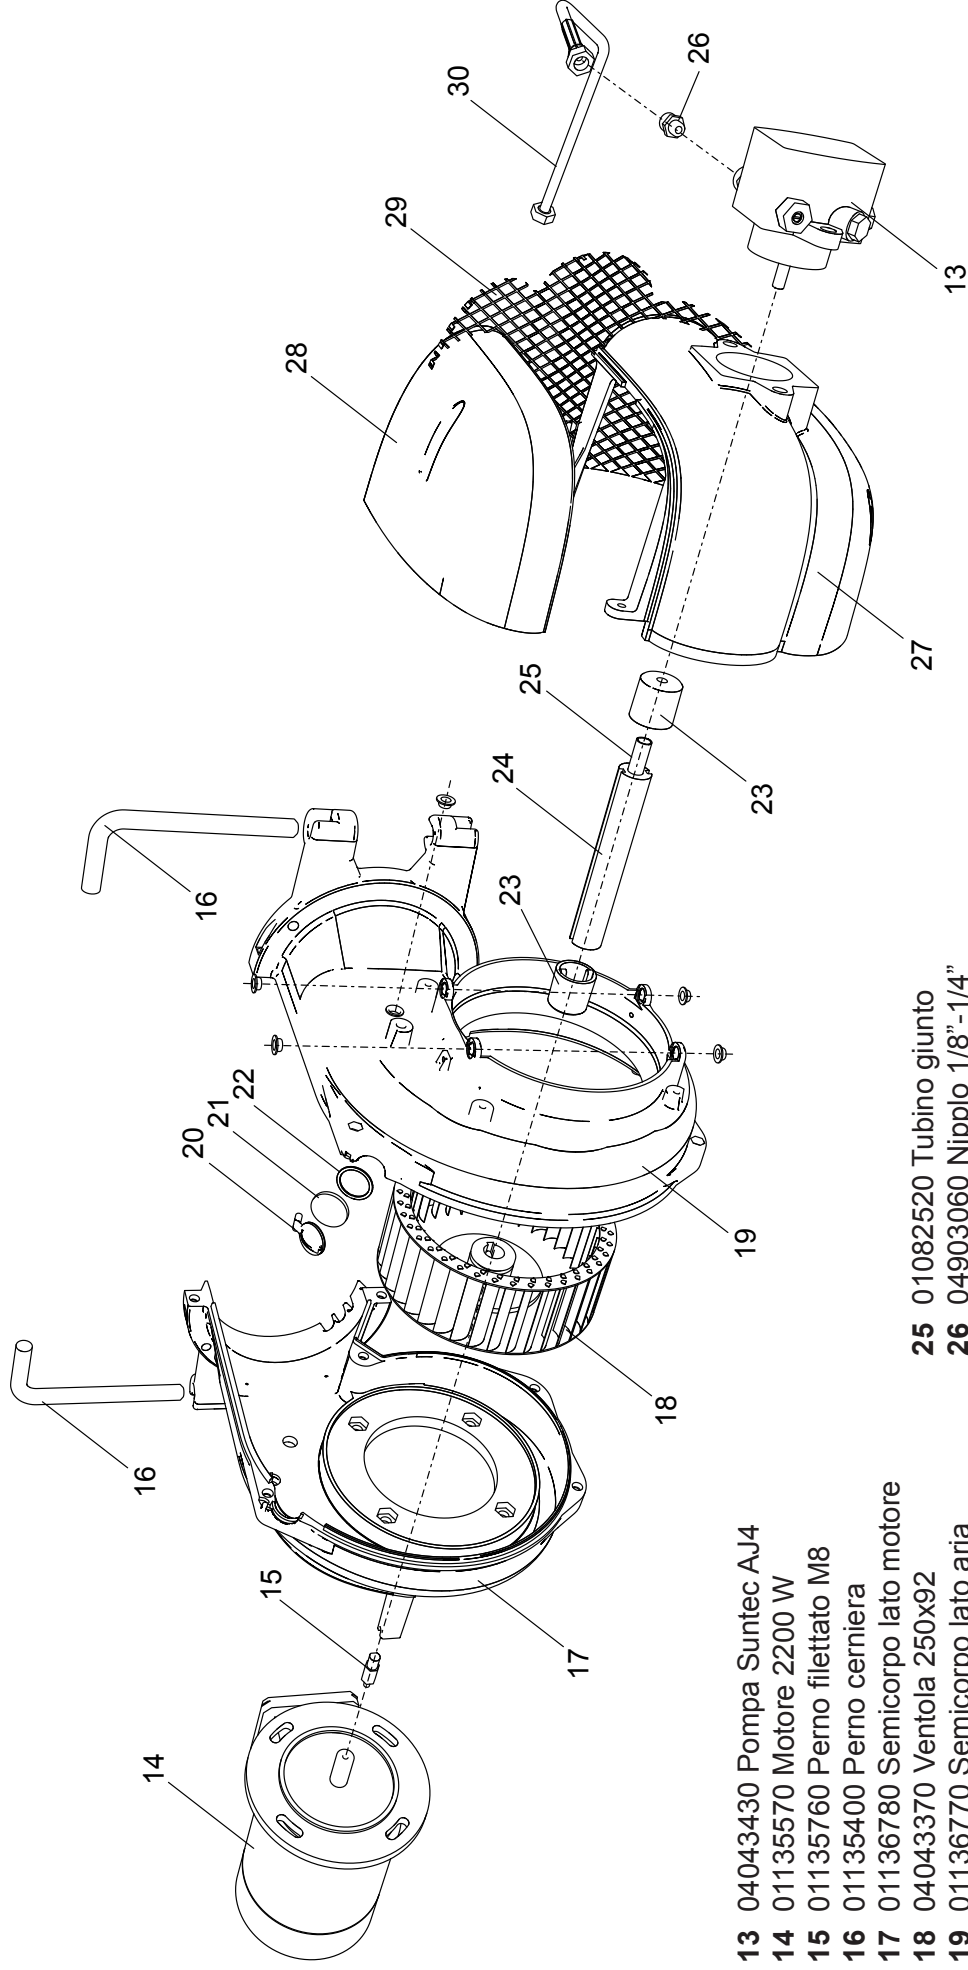

00845090 Bruciatore LMB LO 1300

- 1 01134370 Coperchio cruscotto
- 2 04043210 Teleruttore
- 3 04043390 Relè termico ZE 6
- 4 01134750 Membrana tasti
- 5 04043300 Fotoresistenza
- 6 04043330 Trasformatore
- 7 01134550 Passacavo
- 8 01134560 Fermacavo
- 9 04043250 Fondo cruscotto
- 10 04043340 Apparecchiatura

- 11 01134400 Coperchio morsetti
- 12 01134590 Passacavo doppio

- 13** 04043430 Pompa Suntec AJ4
- 14** 01135570 Motore 2200 W
- 15** 01135760 Perno filettato M8
- 16** 01135400 Perno cerniera
- 17** 01136780 Semicorpo lato motore
- 18** 04043370 Ventola 250x92
- 19** 01136770 Semicorpo lato aria
- 20** 01133110 Spioncino
- 21** 01128370 Vetrino spia
- 22** 01136150 Guarnizione vetrino
- 23** 01053320 Semigiunto
- 24** 01082510 Giunto in gomma

- 25** 01082520 Tubino giunto
- 26** 04903060 Nipplo 1/8" - 1/4"
- 27** 01135640 Cassa aria gasolio
- 28** 01135350 Portina cassa aria
- 29** 01135370 Griglia di protezione
- 30** 01136140 Flessibile gasolio

- 32 01135620 Serranda aria
- 33 01135150 Servomotore aria
- 34 01135300 Albero servomotore
- 35 03001570 Cuscinetto Di. 12
- 36 03001560 Cuscinetto Di. 8
- 37 01134270 Staffa albero servomotore
- 38 06000460 Barra M5
- 39 04042980 Snodo angolare
- 40 04042990 Perno d.4
- 41 01135630 Piastra alberi
- 42 04043000 Molla perno d.4
- 43 01135320 Albero serranda destro
- 44 03001590 Anello d.8
- 45 03001600 Molla a tazza d.8,2
- 46 01135310 Albero serranda sinistro