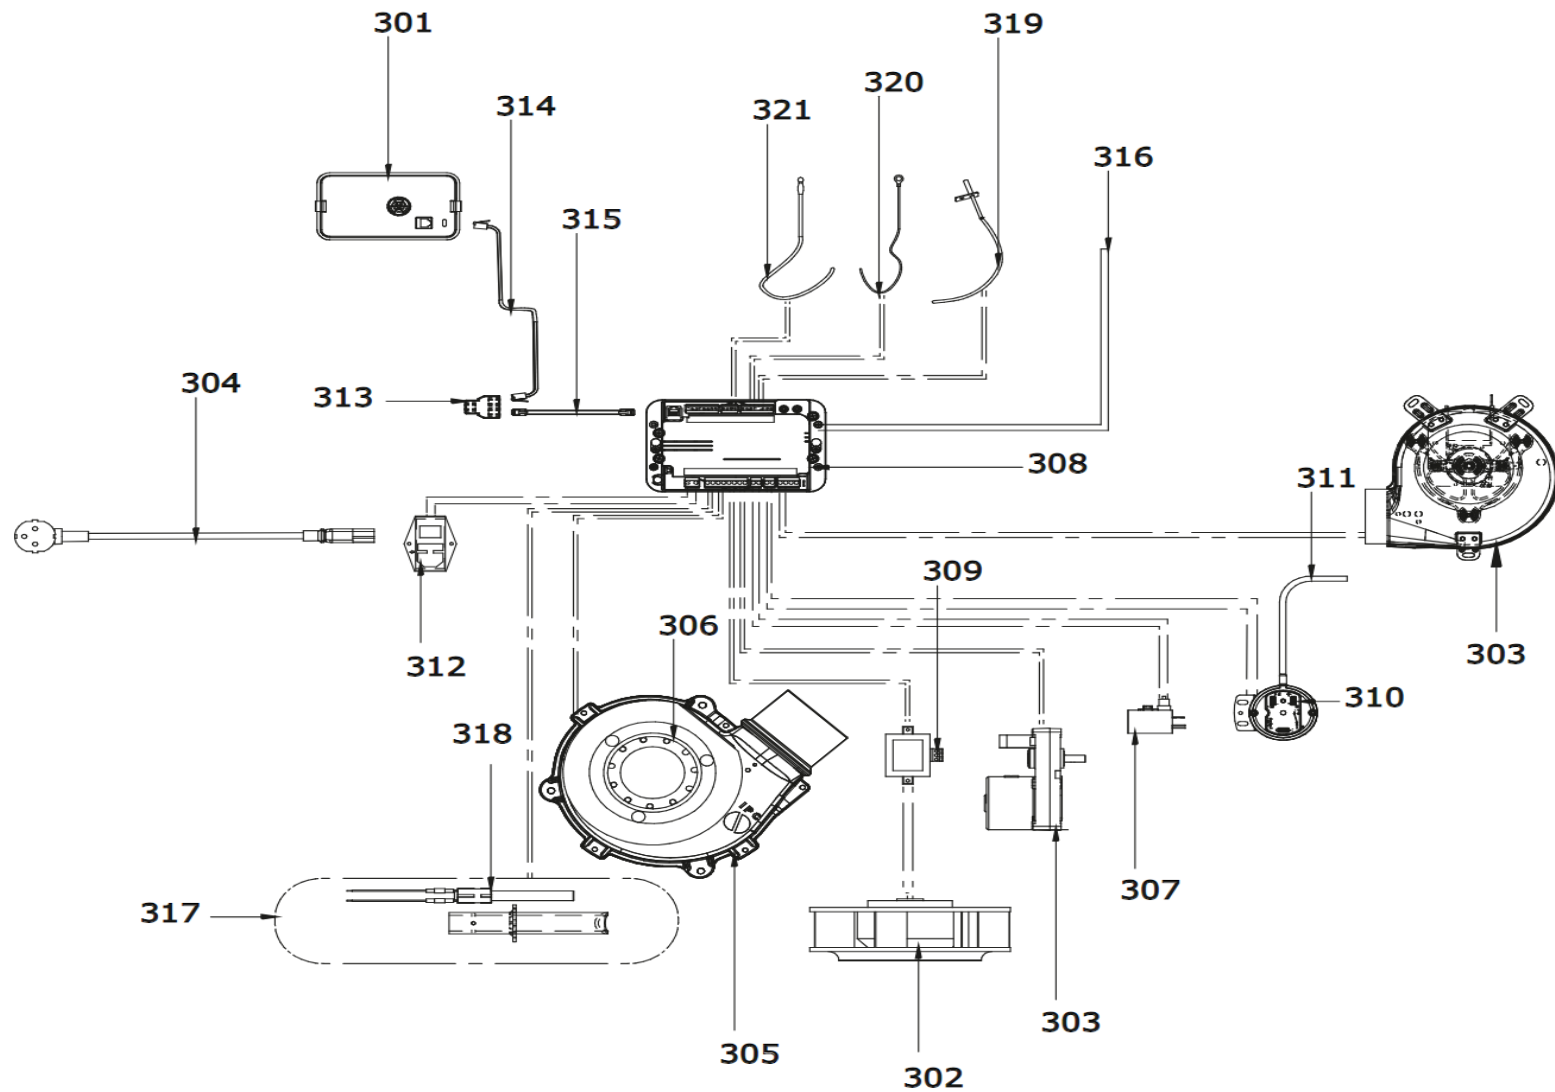

Nomenclature des pièces détachées / Exploded view

JØTUL PF 923 S

Nomenclature des pièces détachées / Exploded view

JØTUL PF 923 S

Nomenclature des pièces détachées / Exploded view

JØTUL PF 923 S

Pos	Code	Description
101	895717970	FERMETURE COUVERCLE (5 PIECES)
102	895755260	Top en tôle
103	895763140	CHARNIERE DU COUVERCLE DU RESERVOIR
104	895755280	PORTE EXTERNE (COMPLÈTE)
105	895719530	imant (10 pièces)
106	895755270	COUVERCLE DU RÉSERVOIR
107	895771830	NOIR CÔTÉ DROIT
107	895771831	COTE DROIT GRIS TAUPE
107	895771832	CÔTÉ DROIT BLANC
108	895771840	cot} acier gauche NOIRE
108	895771841	CÔTÉ GAUCHE GRIS TAUPE
108	895771842	coté acier gauche BLANCHE
109	892006380	51046907 - POIGNEE ALUMINIUM BROSSE
109	892006384	POIGNÉE (COMPLÈTE)
110	895763690	PAIRE DE PIN
111	895733806	CHARNIÈRES (COUPLE)

Pos	Code	Description
201	895733880	Bande en fibre de verre
202	895728840	JOINT (CERAPAPER) DI 120 - DE 120
203	895735490	JOINT (CERAPAPER 10 PIÈCES)
204	892607330	BRASIER
205	895701100	JOINT EN FIBRE DE VERRE 6MM (10 MT)
206	895759150	SYSTEME D'ALIMENTATION
207	895730391	LAME
208	892005211	BAGUES (4 PIÈCES)
209	895730381	rotateur ecluse
210	895751511	BRIDE
211	895751512	BRIDE DE PRESSION
212	895700770	BAGUE
213	895733936	COUVERTURE ISOLANTE (PAIRE)
214	895750450	tiroir } cendres
215	892606690	FERMETURE PORTE
216	895750430	CHARNIÈRES (COUPLE)
217	895750423	porte foyer (complet)
218	895745010	VERRE FRONTAL
219	895730350	BANDE EN FIBRE DE VERRE (10 MT)
220	895734160	JOINT EN VERRE DIMENSIONS 10X5 (5MT)
221	895750410	JOINT EN VERRE (5MT)
222	895759240	JOINT (CERAPAPER 5 PIÈCES)
223	895745041	POIGNÉE
224	895744781	JOINT (KIT COMPLÈTE)