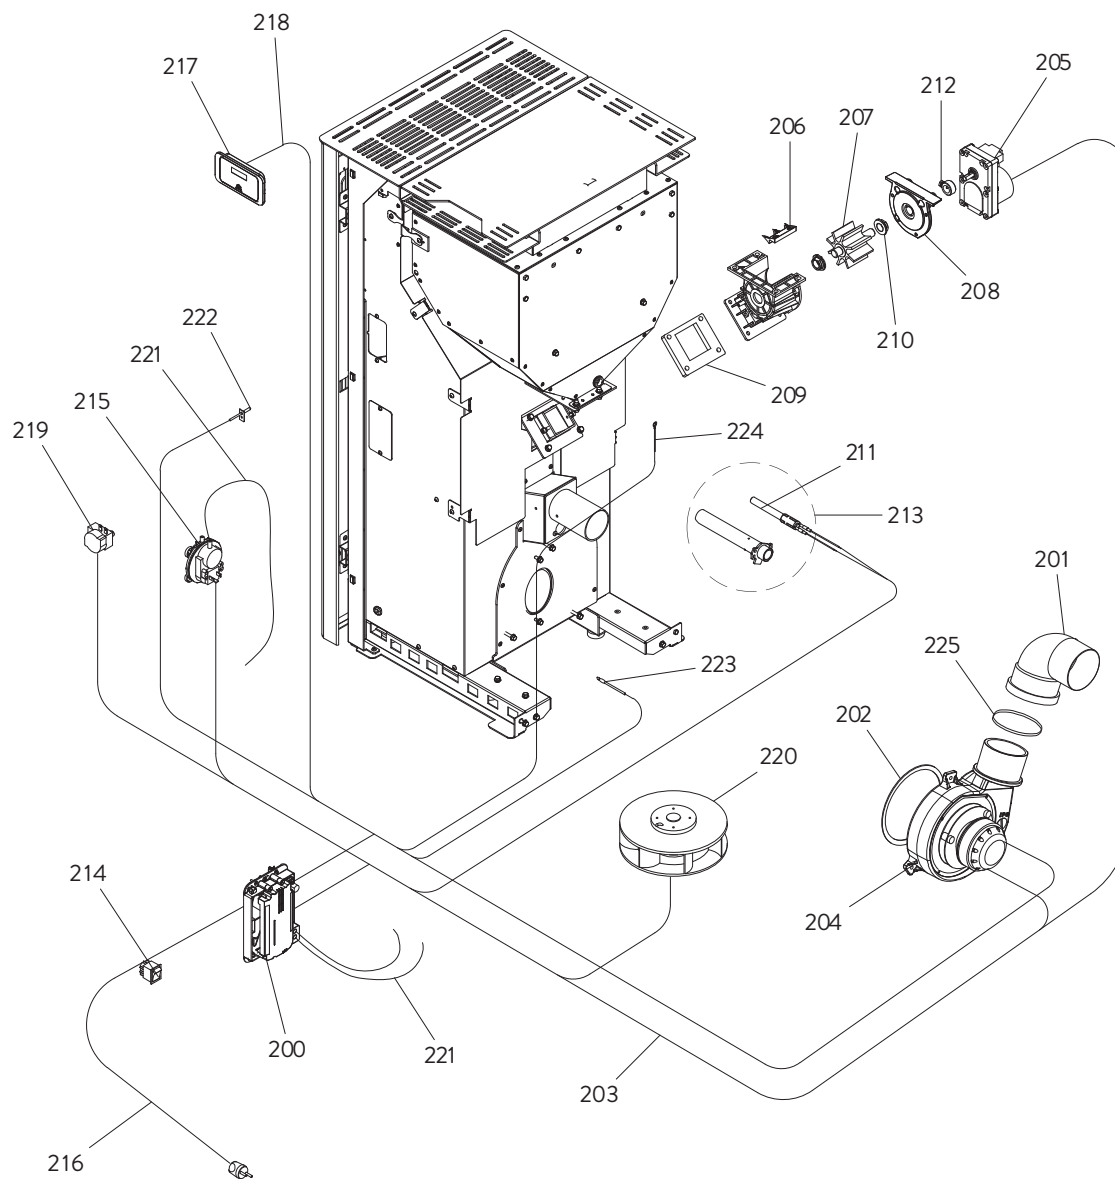

# JØTUL PF 731

Pos.	Référence	Français	Qté
1	895736571	Couvercle du réservoir (complet)	1
2	895736582	Couvercle	1
3	895717970	Serrure porte (ensemble 5 pièces)	1
4	895735690	Axe (10 pièces) + écrou de bloquage	1
5	895733880	Bande en fibre de verre	1
6	895751341	Plateau supérieur	1
7	895736611	Grille	1
8	895736622	Porte esthétique (complète) blanche	1
8	895736623	Porte esthétique (complète) noire	1
9	895736650	Vitre foyer	1
10	895749420	Charnières (couple)	1
11	895753801	Charnières (couple)	1
12	895750540	Porte foyer (complet)	1
13	892510500	Bande en fibre de verre (10 mètres)	1
14	895734160	Joint en fibre de verre (5 mètres)	1
15	895750410	Joint en fibre de verre (5 mètres)	1
16	895700430	Axe	1
17	895750550	Poignée	1
18	895752590	Charnières (couple)	1
19	895753350	Axe (2 pièces)	1
20	892605880	Brasero	1
21	895751720	Côté arrière	1
22	895701100	Joint en fibre de verre 6 mm (10 mètres)	1
23	895719530	Aimants	1
24	895702570	Pieds d'appui (4 pièces)	1
25	895736740	Tiroir à cendres	1
26	892606690	Fermeture porte	1
27	895736752	Parement acier gauche blanc	1
27	895736753	Parement acier gauche noir	1
28	895736762	Parement acier droit blanc	1
28	895736763	Parement acier droit noir	1