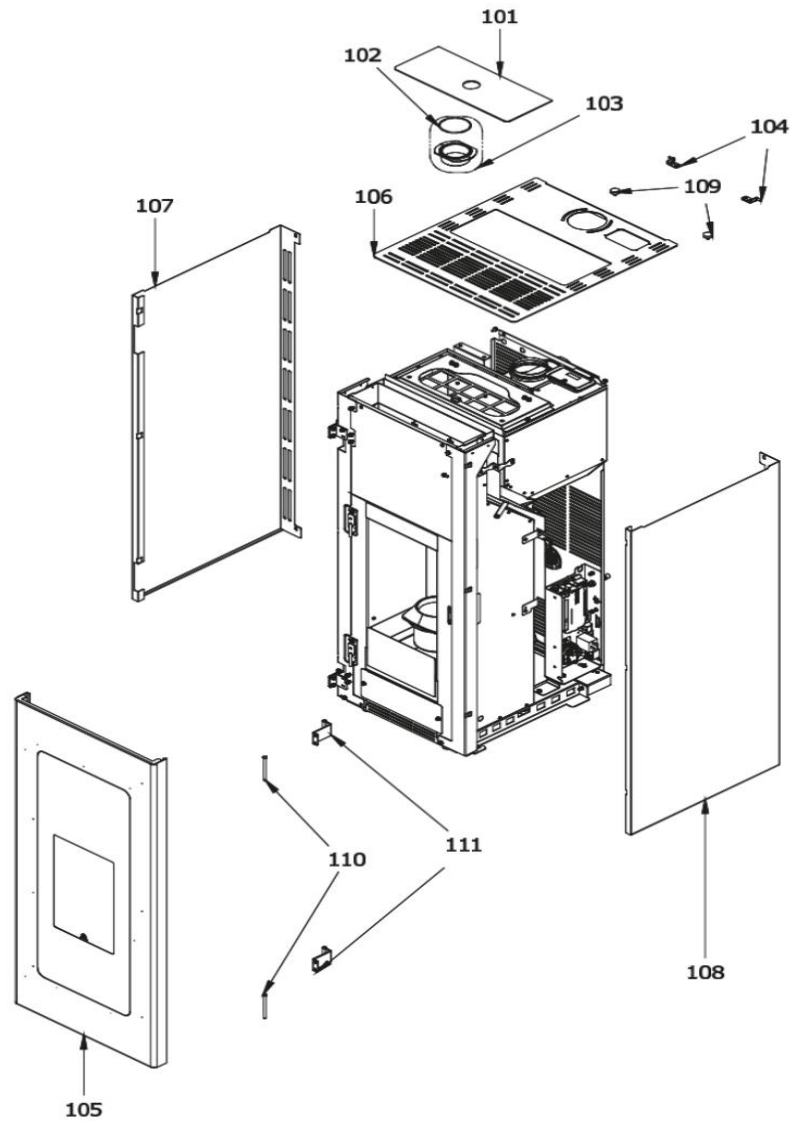

Nomenclature des pièces détachées / Exploded view

JØTUL PF 732 V2

Nomenclature des pièces détachées / Exploded view

JØTUL PF 732 V2

Nomenclature des pièces détachées / Exploded view

JØTUL PF 732 V2

	Item Number	Italiano	English	Français	deutsch
101	895736583	COPERCHIO SERBATOIO VERNICIATO	tank cover	couvercle du r]servoir	Behälterabdeckung
102	895737420	GUARNIZIONE (O RING SET 5 PZ)	SEAL (SET 5 PIECES)	JOINT (ENSAMBLE DE 5 PIECES)	DICHTUNG (O RING 5 STUECKE)
103	895742880	MANIGLIA SERBATOIO	HANDLER	POIGNÉE	HANDGRIFF
104	895755183	COPPIA CERNIERE	HINGE (COUPLE)	CHARNIÈRES (COUPLE)	SCHARNIERSATZ (PAAR)
105	895736623	ASSIEME PORTA JOTUL PF730 NERA	EXTERNAL DOOR (COMPLETE) BLACK	PORTE EXTERNE (COMPLÈTE) NOIRE	AUßENTÜR (KOMPLETT) SCHWARZ
105	895736624	ASSIEME PORTA JOTUL PF731 GRIGIA	EXTERNAL DOOR (COMPLETE) GREY	PORTE EXTERNE (COMPL)TE) GRIS	AUßENTÜR (KOMPLETT) GRAU
106	895751342	TOP VERNICIATO	FUEL HOPPER	COUVERCLE DU RÉSERVOIR	BEHÄLTERABDECKUNG
107	895736754	FIANCO SX VERNICIATO NERO	SIDE PLATE -LEFT BLACK	COTÉ GAUCHE NOIRE	SEITENTEIL LINKS SCHWARZ
107	895736755	FIANCO SX VERNICIATO GRIGIO	STEEL SIDE GREY LEFT	COTÉ ACIER GRIS GAUCHE	STAHLSEITENTEIL GRAU (LINKS)
108	895736764	FIANCO DX VERNICIATO NERO	SIDE PLATE -RIGHT BLACK	COTÉ DROITE NOIRE	SEITENTEIL-RECHTS SCHWARZ
108	895736765	FIANCO DX VERNICIATO GRIGIO	STEEL SIDE GREY (RIGHT)	COT] ACIER GRIS DROITE	STAHLSEITENTEIL GRAU (RECHTS)
109	895719530	SET 10 PZ MAGNETE PERMANENTE RPV22	magnet (10 pieces)	imant (10 pièces)	Magnet (10 Stuecke)
110	895753350	COPPIA PERNO CERNIERA PORTA	PIN (2 PIECES)	AXE (2 PIÈCES)	Bolzen (2 STÜCKE)
111	895752592	COPPIA CERNIERA	HINGE (COUPLE)	CHARNIÈRES (COUPLE)	SCHARNIERSATZ (PAAR)
201	895735490	GUARNIZIONE RESISTENZA SET 10PZ	SEAL (CERAPAPER 10 PIECES)	JOINT (CERAPAPER 10 PIÈCES)	DICHTUNG (CERAPAPER 10 STUECKE)
202	895728840	GUARNIZIONE CERAPAPER DI120 DE140 SP3	SEAL (CERAPAPER)	JOINT (CERAPAPER) DI 120 - DE 120	DICHTUNG (CERAPAPER)
203	892605880	BRACIERE TONDO JTL 6KW	BURNING POT, ROUND	BRASERO	BRENNSCHALE RUND
204	895701100	CORDA FIBRA VETRO D=6MM 002720006 -1	GLASS FIBER SEAL 6MM (10MT)	JOINT EN FIBRE DE VERRE 6MM (10 MT)	GLASFIBERDICHTUNG 6MM (10 MT)
205	895730382	GRUPPO CARICAMENTO ROTORE SIMMETRICO	FEEDYNG SYSTEM	SYSTEME D'ALIMENTATION	FORDERGRUPPE, KOMPLETT
206	895730391	TAGLIENTE 3 DENTI SIMMETRICO	BLADE	LAME	KLINGE
207	892005211	KIT SOSTITUZ. BRONZINE (DELRIN 4PZ)	BUSHES (4 PIECES)	BAGUES (4 PIÈCES)	BUCHSEN (4 STÜCKE)
208	895730381	ROTORE STELLA SIMMETRICA	rotary valve system	rotere valve	Zellradschleuse
209	895751511	FLANGIA SUPP MOTORE STELLA SIMMETRICA	FLANGE	BRIDE	FLANSCH
210	895751512	FLANGIA PRESSIONE STELLA SIMMETRICA	PRESSURE FLANGE	BRIDE DE PRESSION	DRUCKFLANSCH
211	895733880	GUARNIZIONE AUTOAGGANCIANTE EPDM	Glass fibre strip	Bande en fibre de verre	Glasfaserband
212	895736740	ASS. CASSETTO CENERE VERNICIATO	ash drawer	tiroir } cendres	Aschenlade
213	895733933	PANNELLO ISOLANTE (COPPIA)	isolation panel (COUPLE)	panneau d'isolation (COUPLE)	Isolierpaneel (PAAR)
214	892606690	BLOCCETTO PORTA ASSIEMATO	DOOR CLOSURE	FERMETURE PORTE	TÜR SCHLIEßEN
215	895749420	CERNIERA COMPENSANTE X CALDAIA 4 TUBI	HINGE (COUPLE)	CHARNIÈRES (COUPLE)	SCHARNIERSATZ (PAAR)
216	895753801	COPPIA CERNIERA	HINGE (COUPLE)	CHARNIÈRES (COUPLE)	SCHARNIERSATZ (PAAR)
217	895750540	ASS. PORTA FOCOLARE	fire door (complete)	porte foyer (complet)	Feuerraumtür (komplett)
218	895736650	VETRO TECNICO PORTA	EXTERNAL GLASS	VITRE EXTERNE	AUßENSCHIEBE
219	895708630	NASTRO ADESIVO 2X10MM (002720035)10	Glass fibre strip	BANDE EN FIBRE DE VERRE 2X10 MM	Glasfaserband
220	895734160	SET 5 MT CALZA TRICOTEE NERA ADES. 10XS	LASS FIBER SEAL (5MT)	JOINT EN VERRE (5MT)	GLASFIBERDICHTUNG (5MT)
221	895750410	TRECCIA VETRO HT 16X9 ANIMA VETRO 267	LASS FIBER SEAL (5MT)	JOINT EN VERRE (5MT)	GLASFIBERDICHTUNG (5MT)
222	895750550	LEVA CON GANCIO VERNICIATO	HANDLER	POIGNÉE	HANDGRIFF
301	895760070	PANNELLO F.ALPHA "EASY/BLE"FLAT/JO NER	DISPLAY "EASY/BLE"	PANNEAU DE COMMANDE "EASY/BLE"	STEUERPANEEL "EASY/BLE"
303	895742902	MOTORIDUTTORE SINCRONO 1RPM 230V	GEAR MOTOR 1 RPM	MOTORREDUCTOR 1 RPM	BETRIEBSMOTOR 1 RPM
304	895761850	TERMOSTATO COMPENSATO L1500 R.M.88C	THERMOSTAT	THERMOSTAT	TEMPERATURREGLER
305	892008094	SCHEDA F. ALPHA 65 **NON PROGRAMMAT	MOTHERBOARD ALPHA 65 (PROGRAMMABL	CARTE F. ALPHA 65 **NON PROGRAMME**	PLATINE ALPHA 65 (PROGRAMMIERBAR)
306	892605890	PRESSOSTATO T.605 10/20 PA+STAFFA	vacuum switch	pressostat	Druckwaechter
307	895701340	INTERRUTTORE MD 0401/D/CPN-TN B01	switch	INTERRUPTEUR	HAUPTSCHALTER
308	895755930	PRESSACAVO CON SPIRALE COMPLETO DI DA	CABLE PRESS WITH SPIRAL COMPLETE WITH	PRESSE-CABLE AVEC SPIRALE COMPLETE AVEC	KABELPRESSE MIT SPIRALE KOMPLETT MIT N
309	895754760	ADATTATORE RJ126P6C 2F-1F	ADAPTER RJ126P6C 2F-1F	ADAPTATEUR RJ126P6C 2F-1F	ADAPTER RJ126P6C 2F-1F
310	895700900	CAVO ALIMENT.(002590021), CPL SERRACA	POWER CABLE WITH PLUG	CABLAGE D'ALIMENTATION	KABELSATZ MIT STECKER
311	892606830	CABLAGGIO DATI	wiring "signal" (PLUG RJ11)	câblage "signal" (PLUG RJ11)	Verkabelung Meldekabel (PLUG RJ11)
312	892606832	CABLAGGIO CONN. SCHEDA -ADATTATORE A	wiring "signal" PLUG RJ12 (6P5C)	câblage "signal" PLUG RJ12 (6P5C)	Verkabelung Meldekabel PLUG RJ12 (6P5C)
313	895701080	TUBICINO PVC - D.I. 4 MM - 5 MT (PRESSO	SILICON PIPE	TUYAU EN SILICONE	SILIKONSCHLAUCH
314	895742641	ASS. CHIOCCIOLA PL21CE0660 220-240 50HZ	SMOKE EXHAUST FAN (COMPLETE)	VENTILATEUR EXTRACTEUR DE FUMÉE (COM	ABGASVENTILATOR (KOMPLETT)
315	895743002	PREMONTAGGIO RESISTENZA CERAMICA	IGNITER WITH HOLDER	RESISTANCE AVEC SUPPORT	KERAMISCHE WIDERSTANDSVORMONTAGE
316	895737720	RESISTENZA CERAMICA PSX-2-240-B	IGNITER	RESISTANCE	WIDERSTAND
317	895731390	SONDA FUMI	PROBE (TYPE K WITH HOLDER)	SONDE (TYPE K AVEC SUPPORT)	SONDE (TYPE K MIT HALTERUNG)
318	895726550	SONDA PELLETT	probe (with hole)	SONDE PELLETT (AVEC TROU)	Sonde (mit Loch)
319	895727180	SONDA AMBIENTE	PROBE (NTC10KOHM)	SONDE (NTC10KOHM)	SONDE (NTC10KOHM)