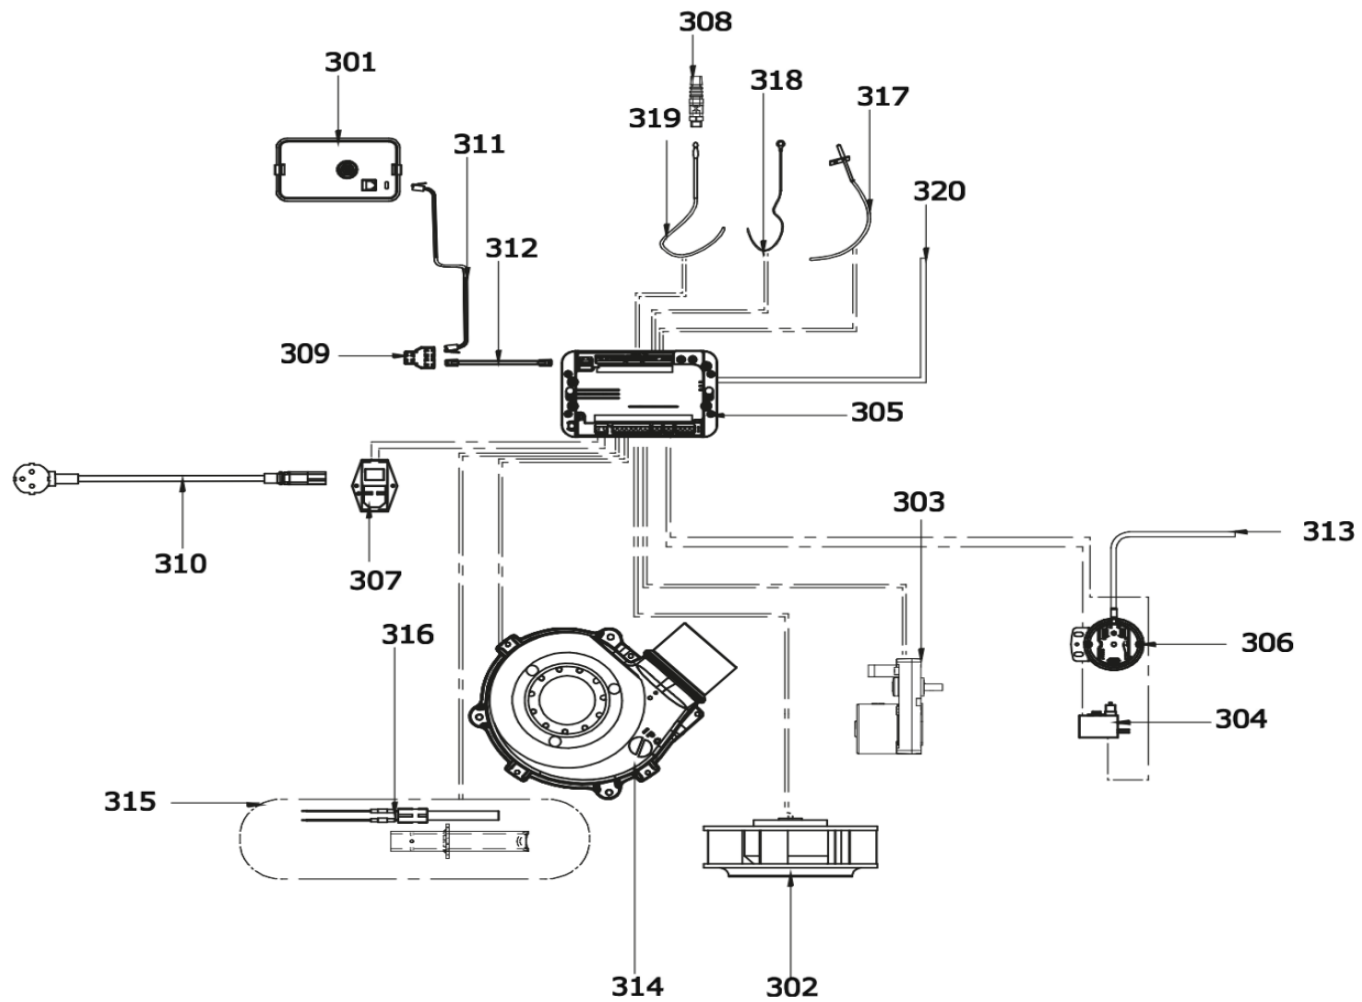

Nomenclature des pièces détachées / Exploded view

JØTUL PF 732 V2

Nomenclature des pièces détachées / Exploded view

JØTUL PF 732 V2

Nomenclature des pièces détachées / Exploded view

JØTUL PF 732 V2

	Item Number	Italiano	English	Français	deutsch
101	895736583	COPERCHIO SERBATOIO VERNICIATO	tank cover	couvercle du r]servoir	Behälterabdeckung
102	895737420	GUARNIZIONE (O RING SET 5 PZ)	SEAL (SET 5 PIECES)	JOINT (ENSAMBLE DE 5 PIECES)	DICHTUNG (O RING 5 STUECKE)
103	895742880	MANIGLIA SERBATOIO	HANDLER	POIGNÉE	HANDGRIFF
104	895755183	COPPIA CERNIERE	HINGE (COUPLE)	CHARNIÈRES (COUPLE)	SCHARNIERSATZ (PAAR)
105	895736623	ASSIEME PORTA JOTUL PF730 NERA	EXTERNAL DOOR (COMPLETE) BLACK	PORTE EXTERNE (COMPLÈTE) NOIRE	AUßENTÜR (KOMPLETT) SCHWARZ
105	895736624	ASSIEME PORTA JOTUL PF731 GRIGIA	EXTERNAL DOOR (COMPLETE) GREY	PORTE EXTERNE (COMPL)TE) GRIS	AUßENTÜR (KOMPLETT) GRAU
106	895751342	TOP VERNICIATO	FUEL HOPPER	COUVERCLE DU RÉSERVOIR	BEHÄLTERABDECKUNG
107	895736754	FIANCO SX VERNICIATO NERO	SIDE PLATE -LEFT BLACK	COTÉ GAUCHE NOIRE	SEITENTEIL LINKS SCHWARZ
107	895736755	FIANCO SX VERNICIATO GRIGIO	STEEL SIDE GREY LEFT	COTÉ ACIER GRIS GAUCHE	STAHLSEITENTEIL GRAU (LINKS)
108	895736764	FIANCO DX VERNICIATO NERO	SIDE PLATE -RIGHT BLACK	COTÉ DROITE NOIRE	SEITENTEIL-RECHTS SCHWARZ
108	895736765	FIANCO DX VERNICIATO GRIGIO	STEEL SIDE GREY (RIGHT)	COT] ACIER GRIS DROITE	STAHLSEITENTEIL GRAU (RECHTS)
109	895719530	SET 10 PZ MAGNETE PERMANENTE RPV22	magnet (10 pieces)	imant (10 pièces)	Magnet (10 Stuecke)
110	895753350	COPPIA PERNO CERNIERA PORTA	PIN (2 PIECES)	AXE (2 PIÈCES)	Bolzen (2 STÜCKE)
111	895752592	COPPIA CERNIERA	HINGE (COUPLE)	CHARNIÈRES (COUPLE)	SCHARNIERSATZ (PAAR)
201	895735490	GUARNIZIONE RESISTENZA SET 10PZ	SEAL (CERAPAPER 10 PIECES)	JOINT (CERAPAPER 10 PIÈCES)	DICHTUNG (CERAPAPER 10 STUECKE)
202	895728840	GUARNIZIONE CERAPAPER DI120 DE140 SP3	SEAL (CERAPAPER)	JOINT (CERAPAPER) DI 120 - DE 120	DICHTUNG (CERAPAPER)
203	892605880	BRACIERE TONDO JTL 6KW	BURNING POT, ROUND	BRASERO	BRENNSCHALE RUND
204	895701100	CORDA FIBRA VETRO D=6MM 002720006 -1	GLASS FIBER SEAL 6MM (10MT)	JOINT EN FIBRE DE VERRE 6MM (10 MT)	GLASFIBERDICHTUNG 6MM (10 MT)
205	895730382	GRUPPO CARICAMENTO ROTORE SIMMETRICO	FEEDYNG SYSTEM	SYSTEME D'ALIMENTATION	FORDERGRUPPE, KOMPLETT
206	895730391	TAGLIENTE 3 DENTI SIMMETRICO	BLADE	LAME	KLINGE
207	892005211	KIT SOSTITUZ. BRONZINE (DELRIN 4PZ)	BUSHES (4 PIECES)	BAGUES (4 PIÈCES)	BUCHSEN (4 STÜCKE)
208	895730381	ROTORE STELLA SIMMETRICA	rotary valve system	rotere valve	Zellradschleuse
209	895751511	FLANGIA SUPP MOTORE STELLA SIMMETRICA	FLANGE	BRIDE	FLANSCH
210	895751512	FLANGIA PRESSIONE STELLA SIMMETRICA	PRESSURE FLANGE	BRIDE DE PRESSION	DRUCKFLANSCH
211	895733880	GUARNIZIONE AUTOAGGANCIANTE EPDM	Glass fibre strip	Bande en fibre de verre	Glasfaserband
212	895736740	ASS. CASSETTO CENERE VERNICIATO	ash drawer	tiroir } cendres	Aschenlade
213	895733933	PANNELLO ISOLANTE (COPPIA)	isolation panel (COUPLE)	panneau d'isolation (COUPLE)	Isolierpaneel (PAAR)
214	892606690	BLOCCETTO PORTA ASSIEMATO	DOOR CLOSURE	FERMETURE PORTE	TÜR SCHLIEßEN
215	895749420	CERNIERA COMPENSANTE X CALDAIA 4 TUBI	HINGE (COUPLE)	CHARNIÈRES (COUPLE)	SCHARNIERSATZ (PAAR)
216	895753801	COPPIA CERNIERA	HINGE (COUPLE)	CHARNIÈRES (COUPLE)	SCHARNIERSATZ (PAAR)
217	895750540	ASS. PORTA FOCOLARE	fire door (complete)	porte foyer (complet)	Feuerraumtür (komplett)
218	895736650	VETRO TECNICO PORTA	EXTERNAL GLASS	VITRE EXTERNE	AUßENSCHIEBE
219	895708630	NASTRO ADESIVO 2X10MM (002720035)10	Glass fibre strip	BANDE EN FIBRE DE VERRE 2X10 MM	Glasfaserband
220	895734160	SET 5 MT CALZA TRICOTEE NERA ADES. 10XS	LASS FIBER SEAL (5MT)	JOINT EN VERRE (5MT)	GLASFIBERDICHTUNG (5MT)
221	895750410	TRECCIA VETRO HT 16X9 ANIMA VETRO 267	LASS FIBER SEAL (5MT)	JOINT EN VERRE (5MT)	GLASFIBERDICHTUNG (5MT)
222	895750550	LEVA CON GANCIO VERNICIATO	HANDLER	POIGNÉE	HANDGRIFF
301	895760070	PANNELLO F.ALPHA "EASY/BLE"FLAT/JO NER	DISPLAY "EASY/BLE"	PANNEAU DE COMMANDE "EASY/BLE"	STEUERPANEEL "EASY/BLE"
303	895742902	MOTORIDUTTORE SINCRONO 1RPM 230V	GEAR MOTOR 1 RPM	MOTORREDUCTOR 1 RPM	BETRIEBSMOTOR 1 RPM
304	895761850	TERMOSTATO COMPENSATO L1500 R.M.88C	THERMOSTAT	THERMOSTAT	TEMPERATURREGLER
305	892008094	SCHEDA F. ALPHA 65 **NON PROGRAMMAT	MOTHERBOARD ALPHA 65 (PROGRAMMABL	CARTE F. ALPHA 65 **NON PROGRAMME**	PLATINE ALPHA 65 (PROGRAMMIERBAR)
306	892605890	PRESSOSTATO T.605 10/20 PA+STAFFA	vacuum switch	pressostat	Druckwaechter
307	895701340	INTERRUTTORE MD 0401/D/CPN-TN B01	switch	INTERRUPTEUR	HAUPTSCHALTER
308	895755930	PRESSACAVO CON SPIRALE COMPLETO DI DA	CABLE PRESS WITH SPIRAL COMPLETE WITH	PRESSE-CABLE AVEC SPIRALE COMPLETE AVEC	KABELPRESSE MIT SPIRALE KOMPLETT MIT N
309	895754760	ADATTATORE RJ126P6C 2F-1F	ADAPTER RJ126P6C 2F-1F	ADAPTATEUR RJ126P6C 2F-1F	ADAPTER RJ126P6C 2F-1F
310	895700900	CAVO ALIMENT.(002590021), CPL SERRACA	POWER CABLE WITH PLUG	CABLAGE D'ALIMENTATION	KABELSATZ MIT STECKER
311	892606830	CABLAGGIO DATI	wiring "signal" (PLUG RJ11)	câblage "signal" (PLUG RJ11)	Verkabelung Meldekabel (PLUG RJ11)
312	892606832	CABLAGGIO CONN. SCHEDA -ADATTATORE A	wiring "signal" PLUG RJ12 (6P5C)	câblage "signal" PLUG RJ12 (6P5C)	Verkabelung Meldekabel PLUG RJ12 (6P5C)
313	895701080	TUBICINO PVC - D.I. 4 MM - 5 MT (PRESSO	SILICON PIPE	TUYAU EN SILICONE	SILIKONSCHLAUCH
314	895742641	ASS. CHIOCCIOLA PL21CE0660 220-240 50HZ	SMOKE EXHAUST FAN (COMPLETE)	VENTILATEUR EXTRACTEUR DE FUMÉE (COM	ABGASVENTILATOR (KOMPLETT)
315	895743002	PREMONTAGGIO RESISTENZA CERAMICA	IGNITER WITH HOLDER	RESISTANCE AVEC SUPPORT	KERAMISCHE WIDERSTANDSVORMONTAGE
316	895737720	RESISTENZA CERAMICA PSX-2-240-B	IGNITER	RESISTANCE	WIDERSTAND
317	895731390	SONDA FUMI	PROBE (TYPE K WITH HOLDER)	SONDE (TYPE K AVEC SUPPORT)	SONDE (TYPE K MIT HALTERUNG)
318	895726550	SONDA PELLETT	probe (with hole)	SONDE PELLETT (AVEC TROU)	Sonde (mit Loch)
319	895727180	SONDA AMBIENTE	PROBE (NTC10KOHM)	SONDE (NTC10KOHM)	SONDE (NTC10KOHM)