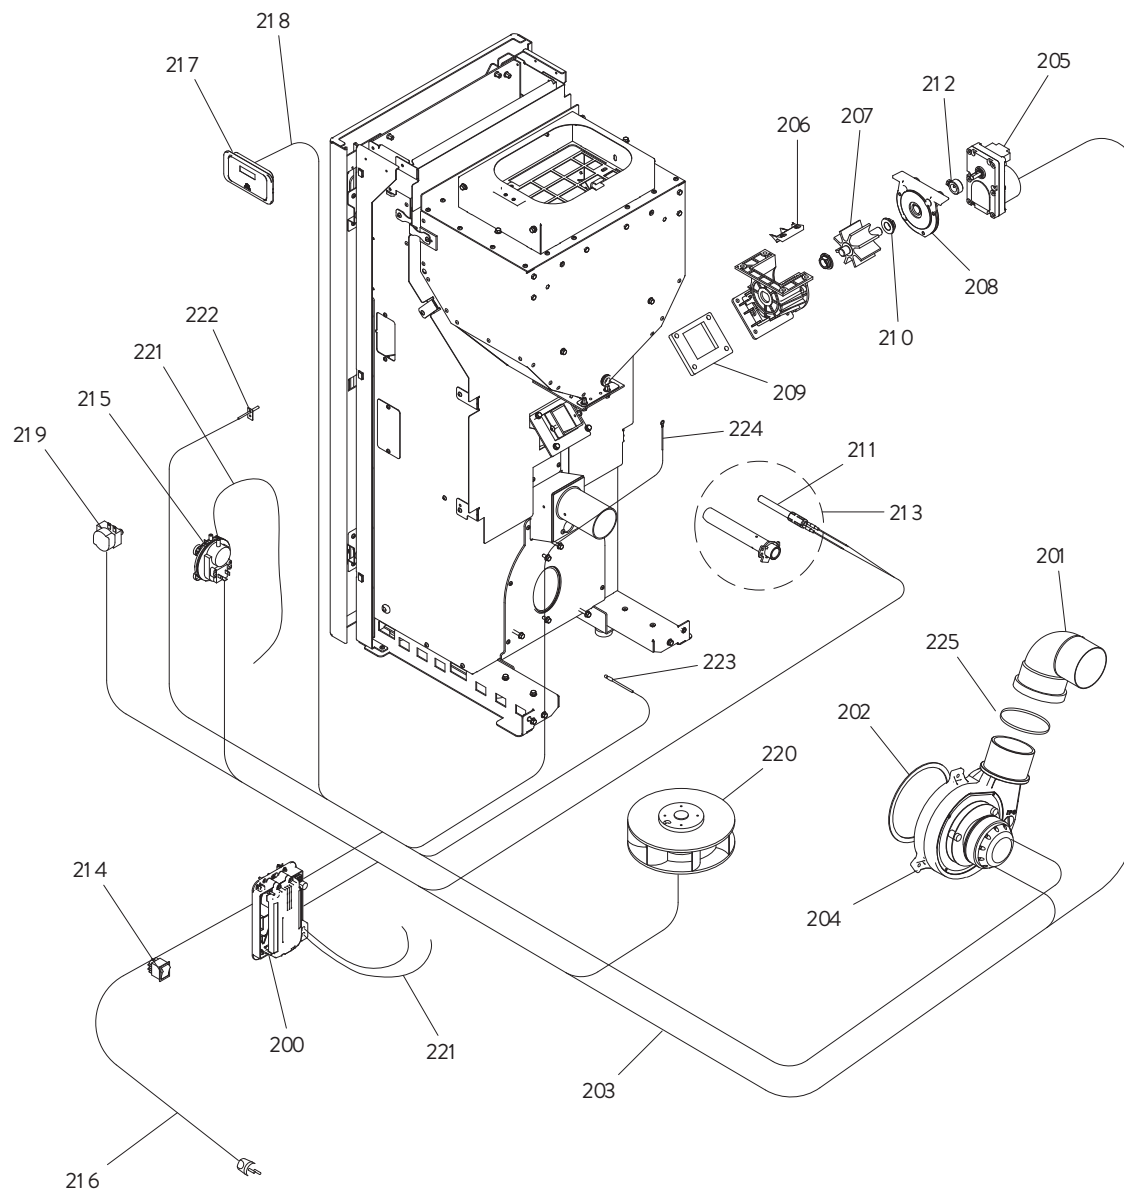

JØTUL PF 732

Pos.	Référence	Français	Qté
1	895736583	Trappe réservoir	1
2	895742880	Poignée	1
3	895719530	Aimant (10 pièces)	1
4	895755183	Couple de charnière (couple)s	1
5	895733880	Joint en fibre de verre	1
6	895751342	Plateau supérieur	1
7	895737420	Joint (ensemble de 5 pièces)	1
8	895736623	Porte externe (complète) noire	1
9	895736650	Vitre technique	1
10	895749420	Charnières (couple)	1
11	895753801	Charnières (couple)	1
12	895750540	Porte foyer (complet)	1
13	892510500	Joint en fibre de verre (10MT)	1
14	895734160	Joint en verre (5 MT)	1
15	895750410	Joint en verre (5 MT) de porte	1
16	895700430	Axe	1
17	895750550	Poignée	1
18	895752590	Charnières (couple)	1
19	895753350	Axe (2 pièces)	1
20	892605880	Brasero	1
21	895751721	Grille arrière	1
22	895701100	Joint en fibre de verre 6mm (10 MT)	1
23	895733933	Panneau d'isolation (couple)	1
24	895702570	Pieds d'appui 4 pièces	1
25	895736740	Tiroir à cendres	1
26	892606690	Fermeture porte	1
27	895736754	Parement acier gauche noir	1
27	895736755	Parement acier gauche gris	1
28	895736764	Parement acier droit noir	1
28	895736765	Parement acier droit gris	1