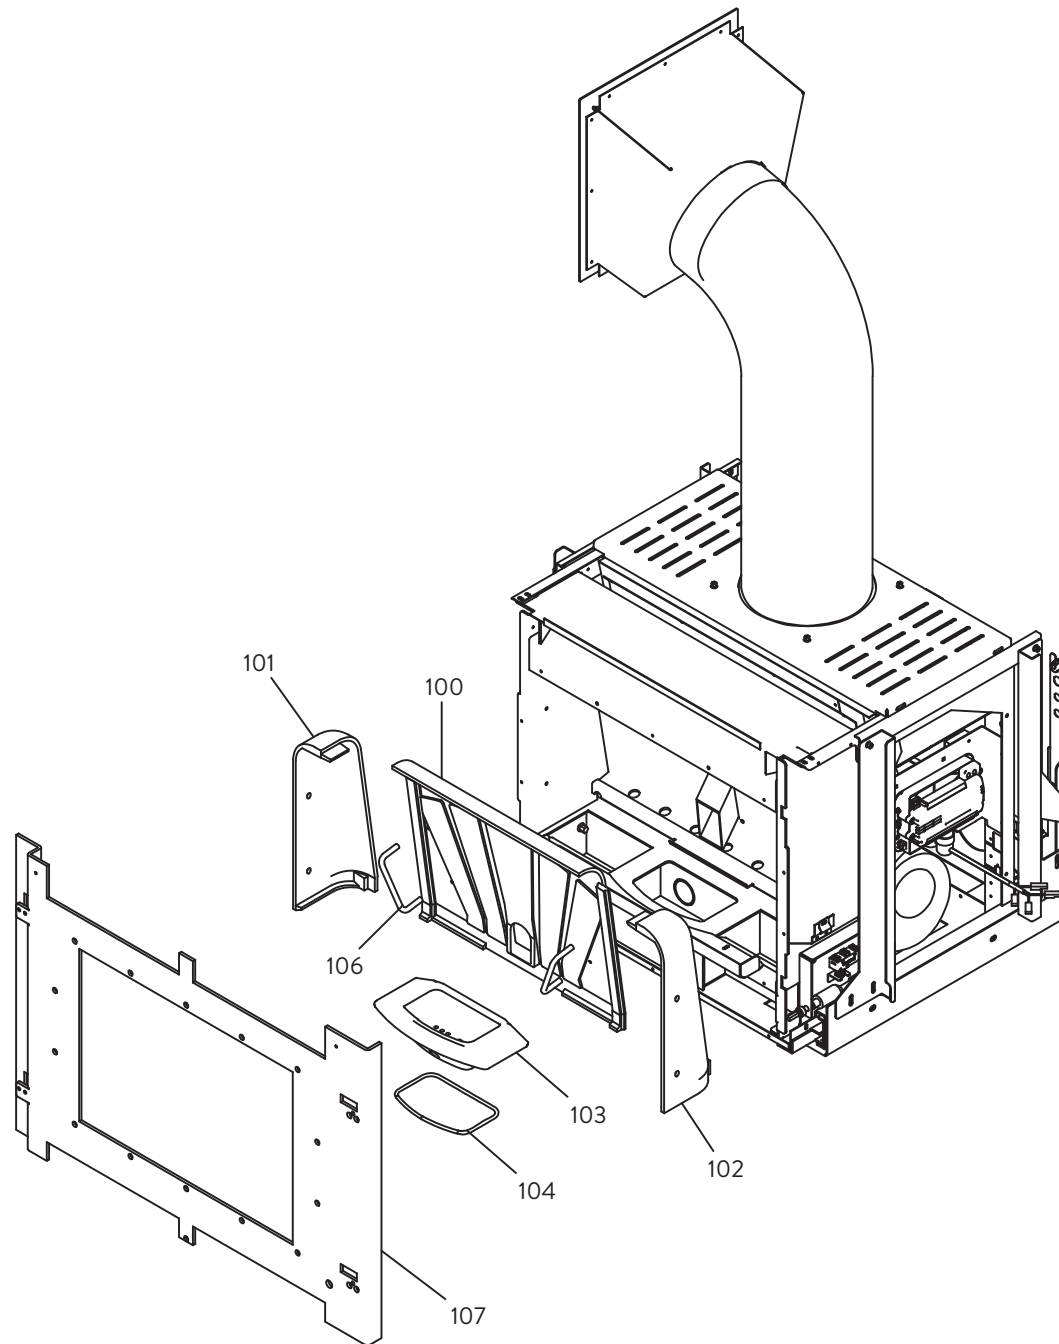

Jøtul PC 1200	Nomenclature des pièces détachées
	Date de mise à jour : février 2017
Confidentialité : ces documents contiennent des informations confidentielles et ne peuvent en aucun cas être utilisés à d'autres fins sans l'autorisation expresse de JØTUL.	
	3, chemin du Jubin - 69574 Dardilly Cedex Tél. : 04 72 52 22 40 - Fax : 04 72 52 22 45