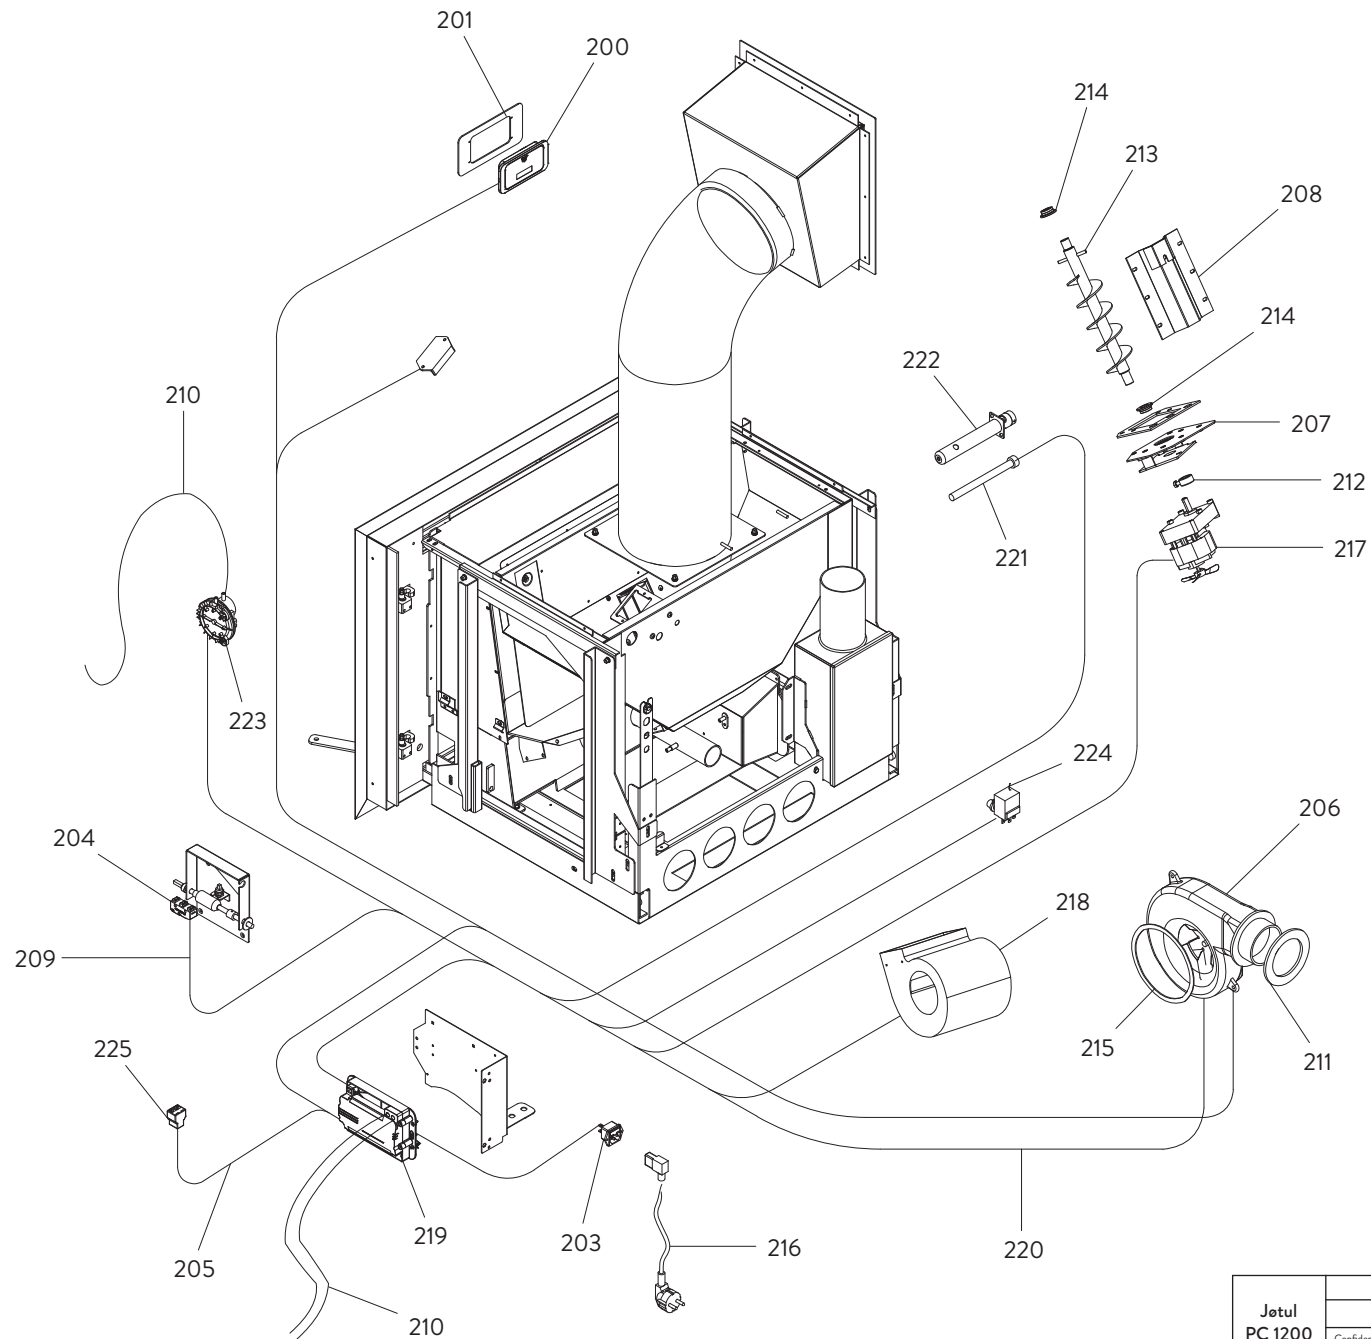

JØTUL PC 1200

Pos.	Référence	Français	Qté
1	895736640	Fermeture porte (kit complète)	1
2	895736830	Fermeture porte	1
4	895733890	Bond (2 pièces)	1
6	895736840	Poignée de porte	1
7	895736850	Porte foyer (seulement chassis)	1
8	895736860	Grille antérieure inférieure	1
9	895736870	Equerres de fixation vitre	1
10	895736880	Equerres de fixation vitre (couple)	1
14	895705830	Axes	1
15	895736800	Joint en fibre de verre, 10 m	1
16	895729000	Support (couple)	1
18	895736890	Porte externe (complète)	1
19	895736900	Verre frontal	1
21	895736790	Joint en fibre de verre, 10 m	1
22	895733770	Guide (couple)	1
23	895736910	Grille antérieure supérieure	1
24	895736920	Cendrier	1
25	895736930	Cadre	1
26	895705100	Rails	1
27	895736940	Guide câble	1
29	892607140	Poignée amovible	1
30	895736950	Couvercle du réservoir	1
31	895003160	Aimant	1
32	892006900	Kit chargement granulés	1
100	895710570	Paroi de fond	1
101	895710580	Côté gauche	1
102	895710590	Côté foyer (droit)	1
103	895704670	Brasier	1
104	895701100	Joint en fibre de verre 6 mm , 10 m	1
106	895710340	Poignée (2 pièces)	1
107	895736960	Cadre frontal	1