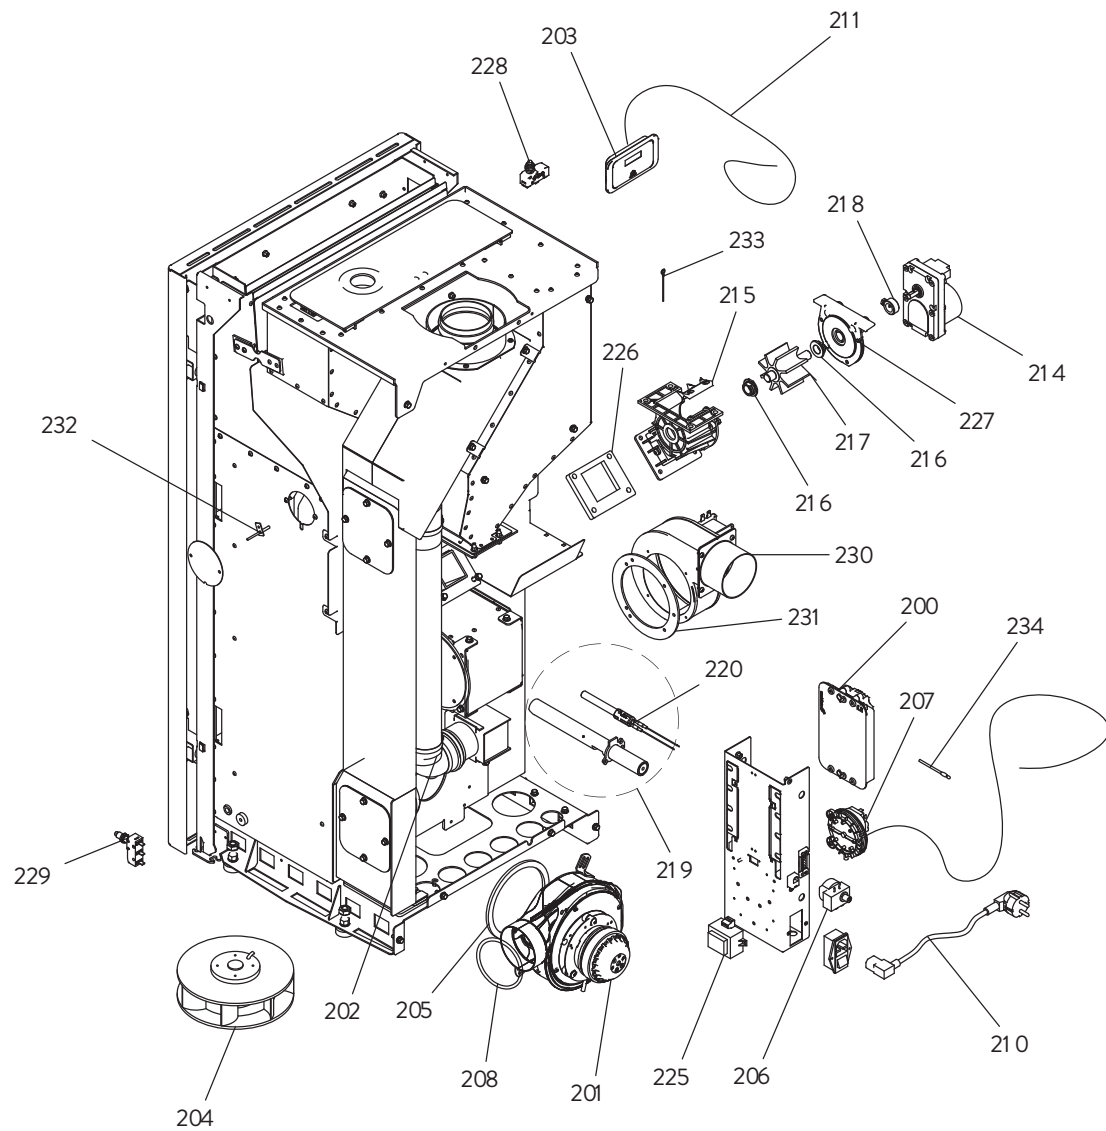

JØTUL PF 1030 S

Pos.	Référence	Français	Qté
1	895752490	Porte technique (complète)	1
2	895752500	Porte esthétique (complète)	1
3	895746410	Vitre interne	1
4	895701050	Bande en fibre de verre	1
5	895744721	Tuyau néoprène	1
6	895733890	Ressort (2 pièces)	1
7	895717970	Serrure porte (ensemble de 5 pièces)	1
8	895752540	Poignée	1
9	895753740	Brasier	1
10	895701100	Joint en fibre de verre 6mm (10 MT)	1
11	895744782	Joint (kit 20 pièces)	1
12	895752430	Fermeture porte	1
13	895702570	Pieds	1
14	895733770	Guide (couple)	1
15	895740050	Tiroir à cendres	1
16	895746391	Défecteur (couple)	1
17	895734170	Joint en verre (SMT)	1
18	895750430	Charnières (couple)	1
19	895751975	Panneau arrière	1
20	895750740	Cache	1
21	895722410	Axe	1
22	895752590	Charnières (couple)	1
23	895752773	Couvercle du réservoir	1
24	895755183	Charnières (couple)	1
25	895733880	Bande en fibre de verre	1
26	895737420	Joint (ensemble de 5 pièces)	1
27	895752090	Joint en verre (SMT)	1
28	895742880	Poignée	1
29	895719530	Aimant (10 pièces)	1
31	895755493	Côté gauche peint	1
32	895755483	Côté peint droite	1
33	895755055	Dessus en tôle	1