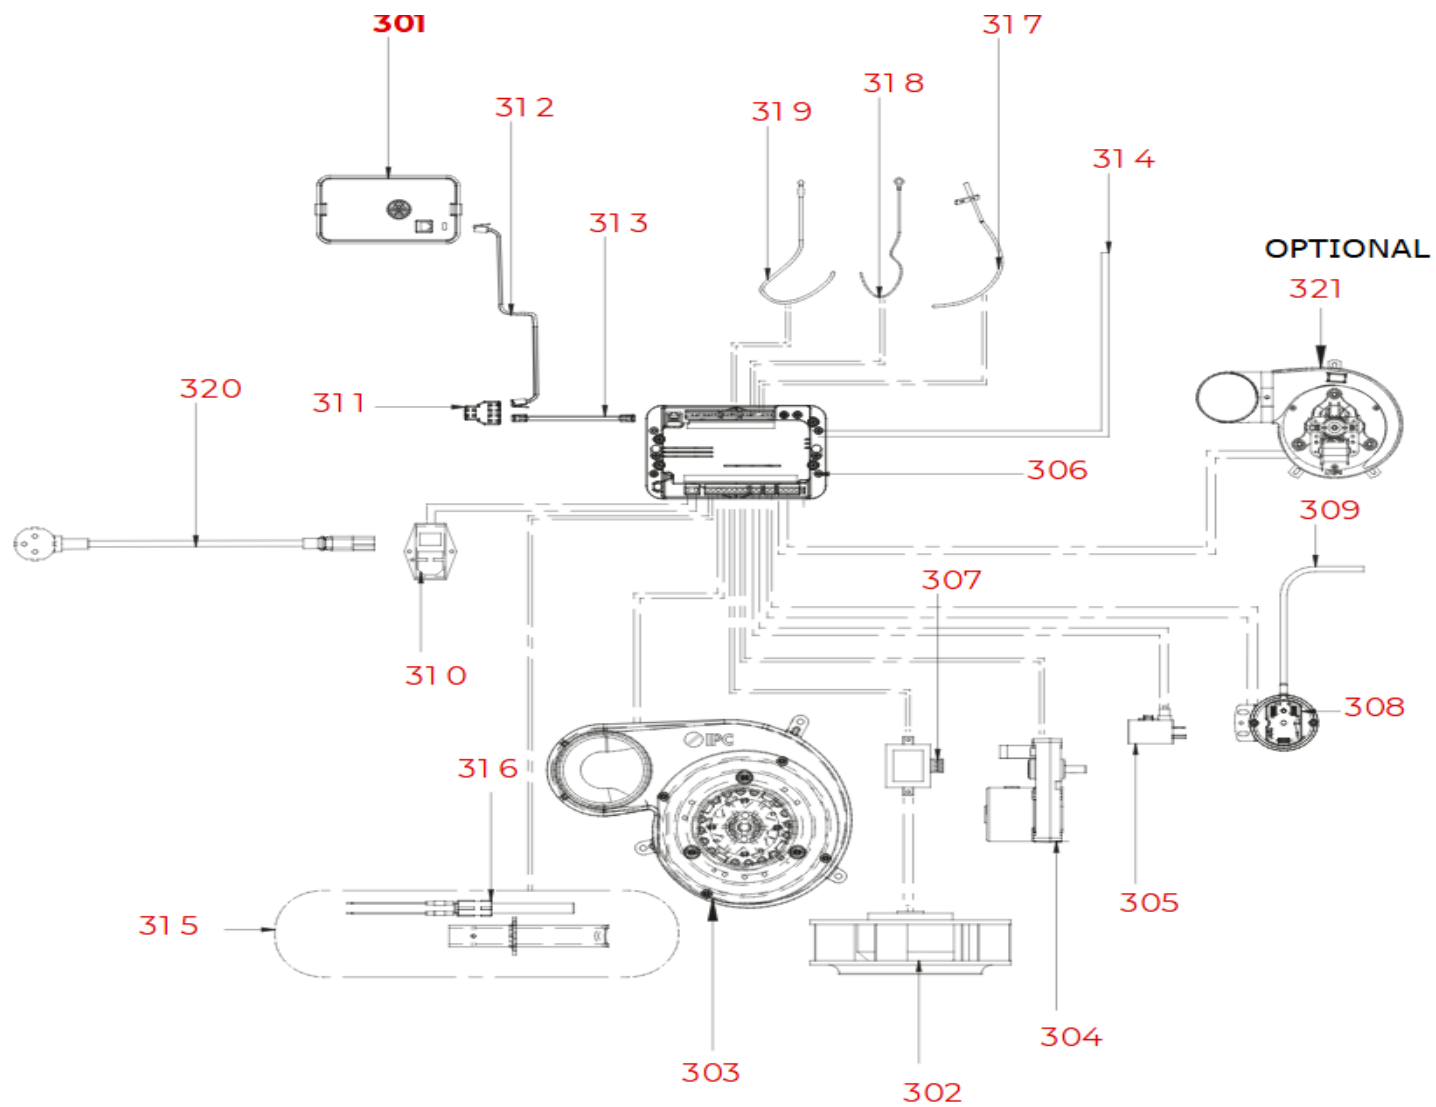

Nomenclature des pièces détachées / Exploded view

JØTUL PF 924 S

Nomenclature des pièces détachées / Exploded view

JØTUL PF 924 S

Nomenclature des pièces détachées / Exploded view

JØTUL PF 924 S

	Item Number	Italiano	English	Francais	Deutsch
101	895773080	COPPIA CERNIERE COPERCHIO PELLET	PAIR OF PELLET LID HINGES	PAIRE DE CHARNIÈRES POUR COUVERCLES DE P	DESCRIZIONE LINGUA 1 DEU
102	895775900	COPERCHIO PELLET	FULL ASSEMBLED TOP	COUVERCLE DE LA POCLETTE	PELLET-DECKEL
103	895776000	PORTA TECNICA	TECHNICAL DOOR	PORTE TECHNIQUE	TECHNISCHE TÜR
104	895701100	CORDA FIBRA VETRO D=6MM 002720006 -10MT	GLASS FIBER SEAL 6MM (10MT)	JOINT EN FIBRE DE VERRE 6MM (10 MT)	GLASFIBERDICHTUNG 6MM (10 MT)
105	895708630	NASTRO ADESIVO 2X10MM (002720035)10 M	Glass fibre strip	BANDE EN FIBRE DE VERRE 2X10 MM	Glasfiberband
106	895730350	NASTRO ADESIVO 10X4MM (00 272 003 8)10 M	GLASS FIBRE STRIP (10 MT)	BANDE EN FIBRE DE VERRE (10 MT)- 10X4MM	GLASFIBERBAND (10 MT)
107	895771080	TRECCIA SILTEX D12 TRICOVET NERA (5MT)	BLACK SILTEX D12 TRICOVET BRAID (5MT)	TRESSE TRICOVET SILTEX D12 NOIR (5MT)	SCHWARZES TRICOVET SILTEX D12 GEFLOCHTE
108	895773110	VETRO TECNICO T3MINI	TECHNICAL GLASS T3MINI	VERRE TECHNIQUE T3MINI	TECHNISCHES GLAS T3MINI
109	895776010	CAMMA DI CHIUSURA	CLOSING CAM	FERMETURE DE LA CAME	SCHLUSSKAMMER
110	895773130	FERMAVETRO INFERIORE	BOTTOM GLAZING BEAD	PARCLOSE INFÉRIEURE	UNTERE GLASLEISTE
111	895776020	COVER CON VETRO JOTUL	COVER WITH JOTUL GLASS	COUVRIRE AVEC DU VERRE JOTUL	ABDECKUNG MIT JOTULGLAS
112	895719533	MAGNETE 22X6,5 M5X15 5KG (2 PEZZI)	magnet (2 pieces)	imant (2 pièces)	Magnet (2 Stuecke)
113	895776030	GRIGLIA ARIA	AIR GRID	GRILLE D'AIR	LUFTGITTER
114	895773171	SCHIENALE TONDO UP	ROUND BACKREST UP	DOSSIER ROND VERS LE HAUT	RUNDE RÜCKENLEHNE NACH OBEN
115	895776040	MANIGLIA FISSA	FIXED HANDLE	POIGNÉE FIXE	FIXIERTER GRIFF
116	895775830	FIANCO DESTRO BORDEAUX	RIGHT SIDE BURGUNDY	CÔTÉ DROIT BORDEAUX	RECHTE SEITE BURGUNDERROT
116	895775831	FIANCO DESTRO NERO	RIGHT SIDE BLACK	CÔTÉ DROIT NOIR	RECHTE SEITE SCHWARZ
116	895775832	FIANCO DESTRO BIANCO	RIGHT SIDE WHITE	CÔTÉ DROIT BLANC	RECHTE SEITE WEISS
116	895775833	FIANCO DESTRO ANTRACITE	RIGHT SIDE ANTHRACITE	CÔTÉ DROIT ANTHRACITE	RECHTE SEITE ANTHRAZIT
116	895775834	FIANCO DESTRO TORTORA	RIGHT SIDE TAUPE	CÔTÉ DROIT GRIS TOURTERELLE	RECHTE SEITE TAUBENGRAU
117	895775840	FIANCO SINISTRO BORDEAUX	BURGUNDY LEFT FLANK	COTE GAUCHE BORDEAUX	BURGUNDERROT LINKE FLANKE
117	895775841	FIANCO SINISTRO NERO	BLACK LEFT SIDE	CÔTÉ GAUCHE NOIR	LINKE SEITE SCHWARZ
117	895775842	FIANCO SINISTRO BIANCO	LEFT SIDE WHITE	CÔTÉ GAUCHE BLANC	LINKE SEITE WEISS
117	895775843	FIANCO SINISTRO ANTRACITE	LEFT SIDE ANTHRACITE	CÔTÉ GAUCHE ANTHRACITE	DESCRIZIONE LINGUA 1 DEU
117	895775844	FIANCO SINISTRO TORTORA	LEFT SIDE TAUPE	CÔTÉ GAUCHE GRIS TOURTERELLE	LINKE SEITE TAUBENGRAU
118	895776220	TOP UP JO	TOP UP JO	TOP UP JO	TOP UP JO
201	895733880	GUARNIZIONE AUTOAGGANCIANTE EPDM	Glass fibre strip	Bande en fibre de verre	Glasfiberband
202	895773210	COPPIA CERNIERE PORTA	PAIR OF DOOR HINGES	PAIRE DE CHARNIÈRES DE PORTE	PAAR TÜRSCHARNIERE
203	895730391	TAGLIENTE 3 DENTI SIMMETRICO	BLADE	LAME	KLINGE
204	892005211	KIT SOSTITUZ. BRONZINE (DELRIN 4PZ)	BUSHES (4 PIECES)	BAGUES (4 PIÈCES)	BUCHSEN (4 STÜCKE)
205	895775090	ROTORE STELLA SIMMETR HRC HV1/15 400-500	SYMMETR STAR ROTOR HRC HV1/15 400-500	ROTOR EN ÉTOILE SYMÉTRIQUE HRC HV1/15 40	STERNROTOR SYMMETRISCH HRC HV1/15 400
206	895751511	FLANGIA SUPP MOTORE STELLA SIMMETRICA	FLANGE	BRIDE	FLANSCH
207	895751512	FLANGIA PRESSIONE STELLA SIMMETRICA	PRESSURE FLANGE	BRIDE DE PRESSION	DRUCKFLANSCH