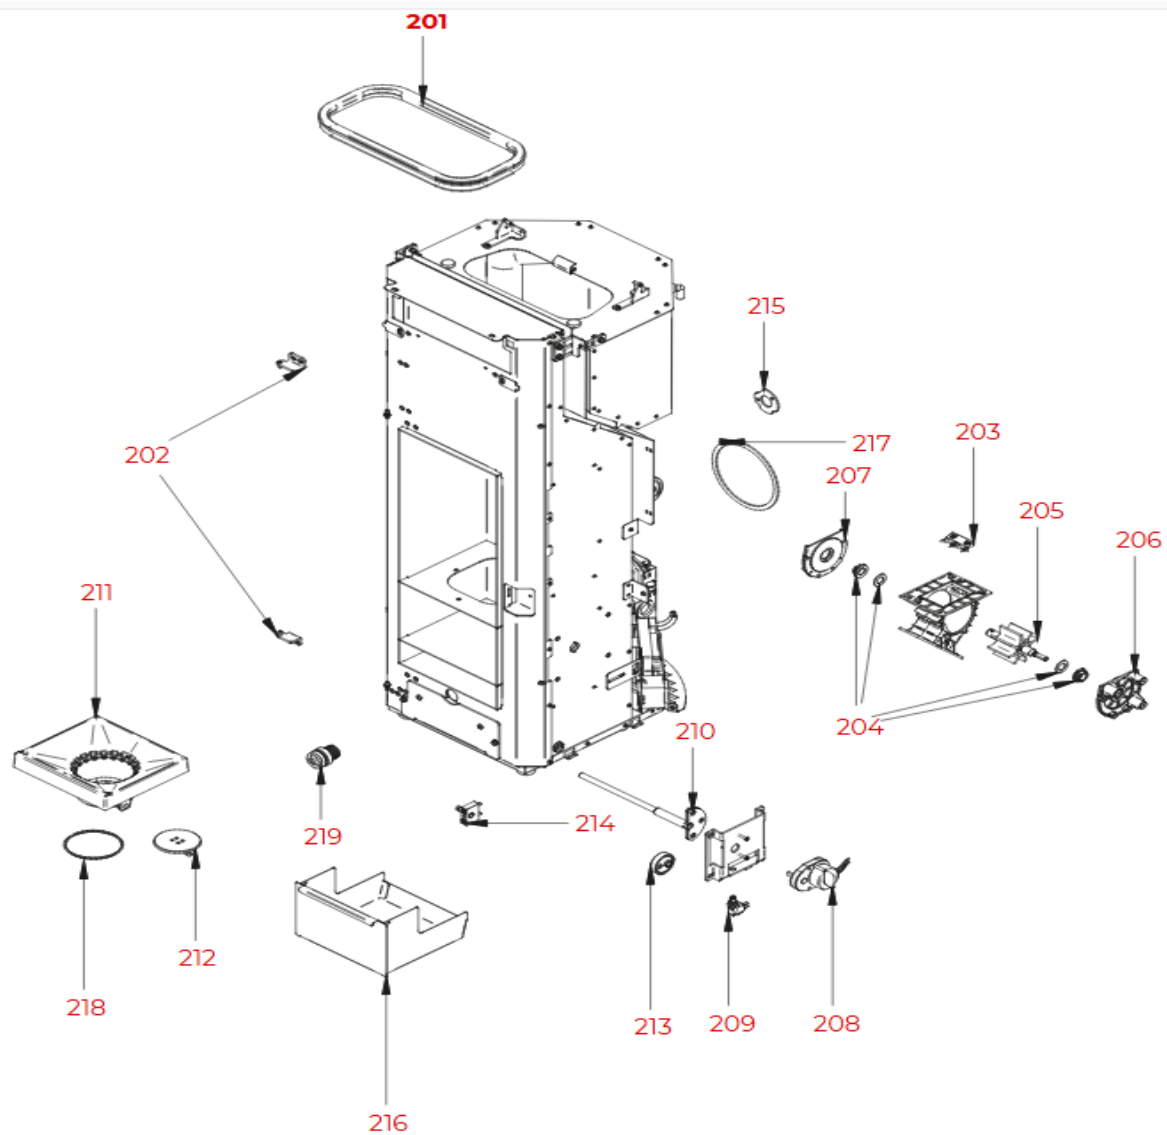

Nomenclature des pièces détachées / Exploded view

JØTUL PF 924 S

Nomenclature des pièces détachées / Exploded view

JØTUL PF 924 S

Nomenclature des pièces détachées / Exploded view

JØTUL PF 924 S

	Item Number	Italiano	English	Francais	Deutsch
101	895773080	COPPIA CERNIERE COPERCHIO PELLET	PAIR OF PELLET LID HINGES	PAIRE DE CHARNIÈRES POUR COUVERCLES DE P	DESCRIZIONE LINGUA 1 DEU
102	895775900	COPERCHIO PELLET	FULL ASSEMBLED TOP	COUVERCLE DE LA POCLETTE	PELLET-DECKEL
103	895776000	PORTA TECNICA	TECHNICAL DOOR	PORTE TECHNIQUE	TECHNISCHE TÜR
104	895701100	CORDA FIBRA VETRO D=6MM 002720006 -10MT	GLASS FIBER SEAL 6MM (10MT)	JOINT EN FIBRE DE VERRE 6MM (10 MT)	GLASFIBERDICHTUNG 6MM (10 MT)
105	895708630	NASTRO ADESIVO 2X10MM (002720035)10 M	Glass fibre strip	BANDE EN FIBRE DE VERRE 2X10 MM	Glasfiberband
106	895730350	NASTRO ADESIVO 10X4MM (00 272 003 8)10 M	GLASS FIBRE STRIP (10 MT)	BANDE EN FIBRE DE VERRE (10 MT)- 10X4MM	GLASFIBERBAND (10 MT)
107	895771080	TRECCIA SILTEX D12 TRICOVET NERA (5MT)	BLACK SILTEX D12 TRICOVET BRAID (5MT)	TRESSE TRICOVET SILTEX D12 NOIR (5MT)	SCHWARZES TRICOVET SILTEX D12 GEFLOCHTE
108	895773110	VETRO TECNICO T3MINI	TECHNICAL GLASS T3MINI	VERRE TECHNIQUE T3MINI	TECHNISCHES GLAS T3MINI
109	895776010	CAMMA DI CHIUSURA	CLOSING CAM	FERMETURE DE LA CAME	SCHLUSSKAMMER
110	895773130	FERMAVETRO INFERIORE	BOTTOM GLAZING BEAD	PARCLOSE INFÉRIEURE	UNTERE GLASLEISTE
111	895776020	COVER CON VETRO JOTUL	COVER WITH JOTUL GLASS	COUVRIRE AVEC DU VERRE JOTUL	ABDECKUNG MIT JOTULGLAS
112	895719533	MAGNETE 22X6,5 M5X15 5KG (2 PEZZI)	magnet (2 pieces)	imant (2 pièces)	Magnet (2 Stuecke)
113	895776030	GRIGLIA ARIA	AIR GRID	GRILLE D'AIR	LUFTGITTER
114	895773171	SCHIENALE TONDO UP	ROUND BACKREST UP	DOSSIER ROND VERS LE HAUT	RUNDE RÜCKENLEHNE NACH OBEN
115	895776040	MANIGLIA FISSA	FIXED HANDLE	POIGNÉE FIXE	FIXIERTER GRIFF
116	895775830	FIANCO DESTRO BORDEAUX	RIGHT SIDE BURGUNDY	CÔTÉ DROIT BORDEAUX	RECHTE SEITE BURGUNDERROT
116	895775831	FIANCO DESTRO NERO	RIGHT SIDE BLACK	CÔTÉ DROIT NOIR	RECHTE SEITE SCHWARZ
116	895775832	FIANCO DESTRO BIANCO	RIGHT SIDE WHITE	CÔTÉ DROIT BLANC	RECHTE SEITE WEISS
116	895775833	FIANCO DESTRO ANTRACITE	RIGHT SIDE ANTHRACITE	CÔTÉ DROIT ANTHRACITE	RECHTE SEITE ANTHRAZIT
116	895775834	FIANCO DESTRO TORTORA	RIGHT SIDE TAUPE	CÔTÉ DROIT GRIS TOURTERELLE	RECHTE SEITE TAUBENGRAU
117	895775840	FIANCO SINISTRO BORDEAUX	BURGUNDY LEFT FLANK	COTE GAUCHE BORDEAUX	BURGUNDERROT LINKE FLANKE
117	895775841	FIANCO SINISTRO NERO	BLACK LEFT SIDE	CÔTÉ GAUCHE NOIR	LINKE SEITE SCHWARZ
117	895775842	FIANCO SINISTRO BIANCO	LEFT SIDE WHITE	CÔTÉ GAUCHE BLANC	LINKE SEITE WEISS
117	895775843	FIANCO SINISTRO ANTRACITE	LEFT SIDE ANTHRACITE	CÔTÉ GAUCHE ANTHRACITE	DESCRIZIONE LINGUA 1 DEU
117	895775844	FIANCO SINISTRO TORTORA	LEFT SIDE TAUPE	CÔTÉ GAUCHE GRIS TOURTERELLE	LINKE SEITE TAUBENGRAU
118	895776220	TOP UP JO	TOP UP JO	TOP UP JO	TOP UP JO
201	895733880	GUARNIZIONE AUTOAGGANCIANTE EPDM	Glass fibre strip	Bande en fibre de verre	Glasfiberband
202	895773210	COPPIA CERNIERE PORTA	PAIR OF DOOR HINGES	PAIRE DE CHARNIÈRES DE PORTE	PAAR TÜRSCHARNIERE
203	895730391	TAGLIENTE 3 DENTI SIMMETRICO	BLADE	LAME	KLINGE
204	892005211	KIT SOSTITUZ. BRONZINE (DELRIN 4PZ)	BUSHES (4 PIECES)	BAGUES (4 PIÈCES)	BUCHSEN (4 STÜCKE)
205	895775090	ROTORE STELLA SIMMETR HRC HV1/15 400-500	SYMMETR STAR ROTOR HRC HV1/15 400-500	ROTOR EN ÉTOILE SYMÉTRIQUE HRC HV1/15 40	STERNROTOR SYMMETRISCH HRC HV1/15 400
206	895751511	FLANGIA SUPP MOTORE STELLA SIMMETRICA	FLANGE	BRIDE	FLANSCH
207	895751512	FLANGIA PRESSIONE STELLA SIMMETRICA	PRESSURE FLANGE	BRIDE DE PRESSION	DRUCKFLANSCH