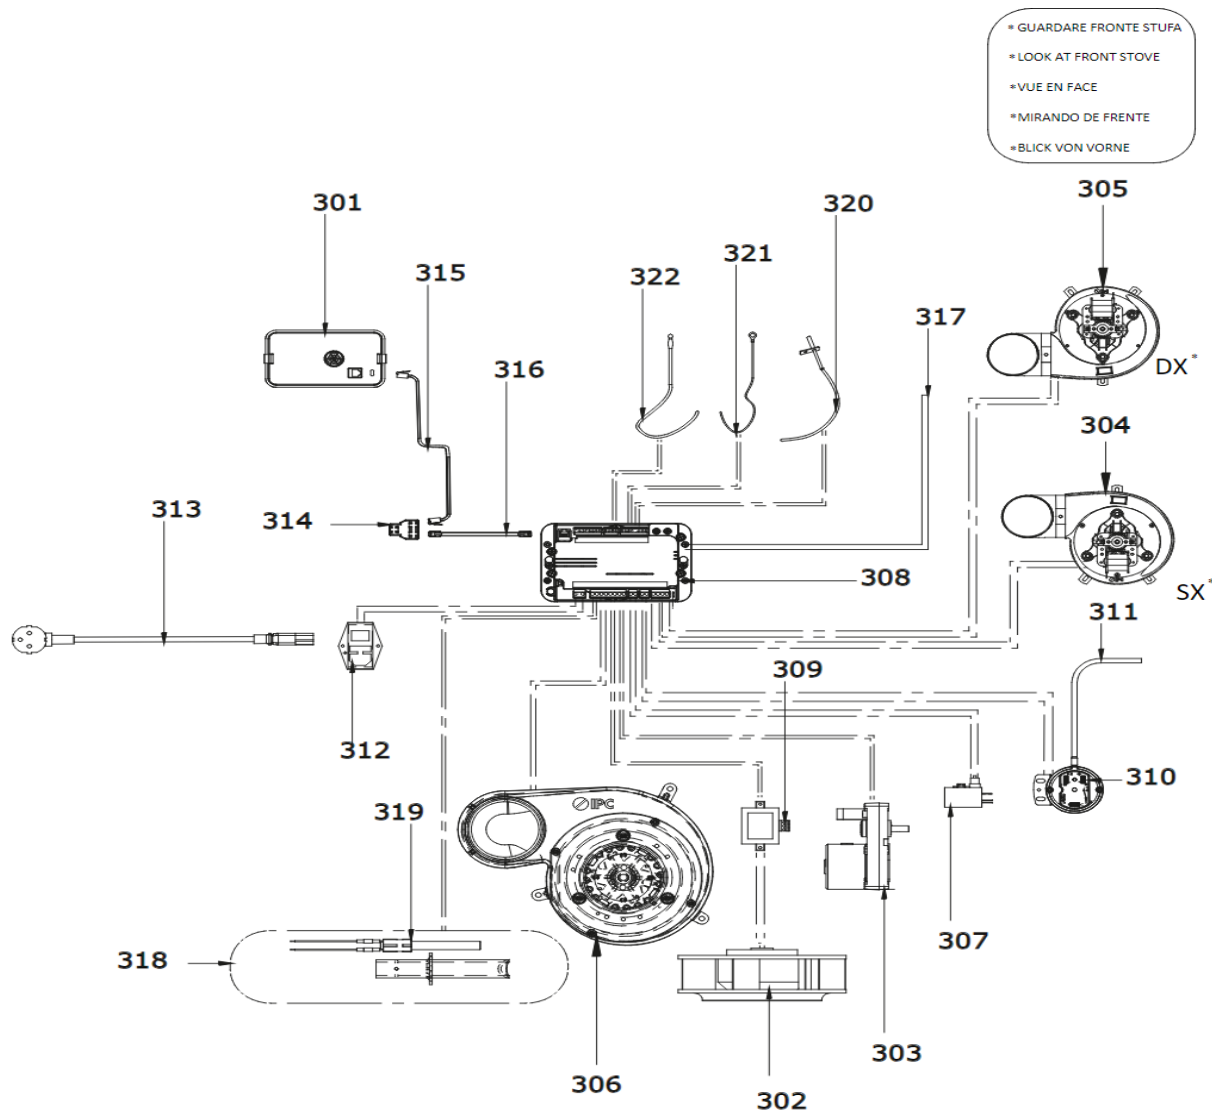

Nomenclature des pièces détachées / Exploded view

JØTUL PF 1320 S

Nomenclature des pièces détachées / Exploded view

JØTUL PF 1320 S

Nomenclature des pièces détachées / Exploded view

JØTUL PF 1320 S

Pos	Code	Description
101	895768840	PARCLOSE DE PORTE ESTHÉTIQUE
102	895768490	VERRE TECHNIQUE À L'INTÉRIEUR
103	895708630	BANDE EN FIBRE DE VERRE 2X10 MM
104	895730350	BANDE EN FIBRE DE VERRE (10 MT)- 10X4MM
105	895771080	TRESSE TRICOVET SILTEX D12 NOIR ( 5MT )
106	895768510	POIGNEE
107	895770220	SUPPORT AVEC DOUILLE POUR POIGNÉE DE POR
108	895768860	PERLE CENTRALE DE NETTOYAGE DU VERRE
109	895719533	imant (2 pièces)
110	895773330	DOUBLE SOMMET
111	895773340	COTE GAUCHE
112	895773350	COTE DROIT
113	895773360	COUVERCLE DU RÉSERVOIR (COMPLÈTE)
114	895773370	DOSSIER SOUDÉ VERS LE HAUT
115	895773380	porte foyer (seulement chassis)
116	895773390	PORTE TECHNIQUE
117	895774000	VENTE AUX ENCHÈRES
118	895774010	PAIRE DE CHARNIÈRES DE COUVERCLE DE RÉSE
119	895774020	POIGNÉE OEM T3

Pos	Code	Description
201	895733880	Bande en fibre de verre
202	895728840	JOINT (CERAPAPER) DI 120 - DE 120
203	895768590	JOINT DE MANCHON DE RÉSISTANCE
204	895768600	JOINT EN PAPIER CERAMIQUE POUR LE CAPTEU
205	895768950	BRASERO VISSÉ
206	895768550	FERMETURE D'ÉQUILIBRAGE
207	895759150	SYSTEME D'ALIMENTATION
208	895730391	LAME
209	892005211	BAGUES (4 PIÈCES)
210	895730381	roteur ecluse
211	895751511	BRIDE
212	895751512	BRIDE DE PRESSION
213	895700770	BAGUE
214	895768900	tiroir à cendres (complet)
215	895768910	NETTOYAGE DU BRASERO DE MANUTENTION
216	895742902	MOTORREDUCTOR 1 RPM
217	895744920	micro interrupteur (COUPLE)
218	895768920	CAME DE NETTOYAGE DU MOTEUR
219	895768930	ARBRE DE NETTOYAGE DU BRASERO
220	895768880	CHARNIÈRES (COUPLE)
221	895768890	SUPPORT D'ARRÊT
222	895768960	GOULOTTE À GRANULÉS ÉMAILLÉE
223	895774030	KIT MAGNOFIX 4T