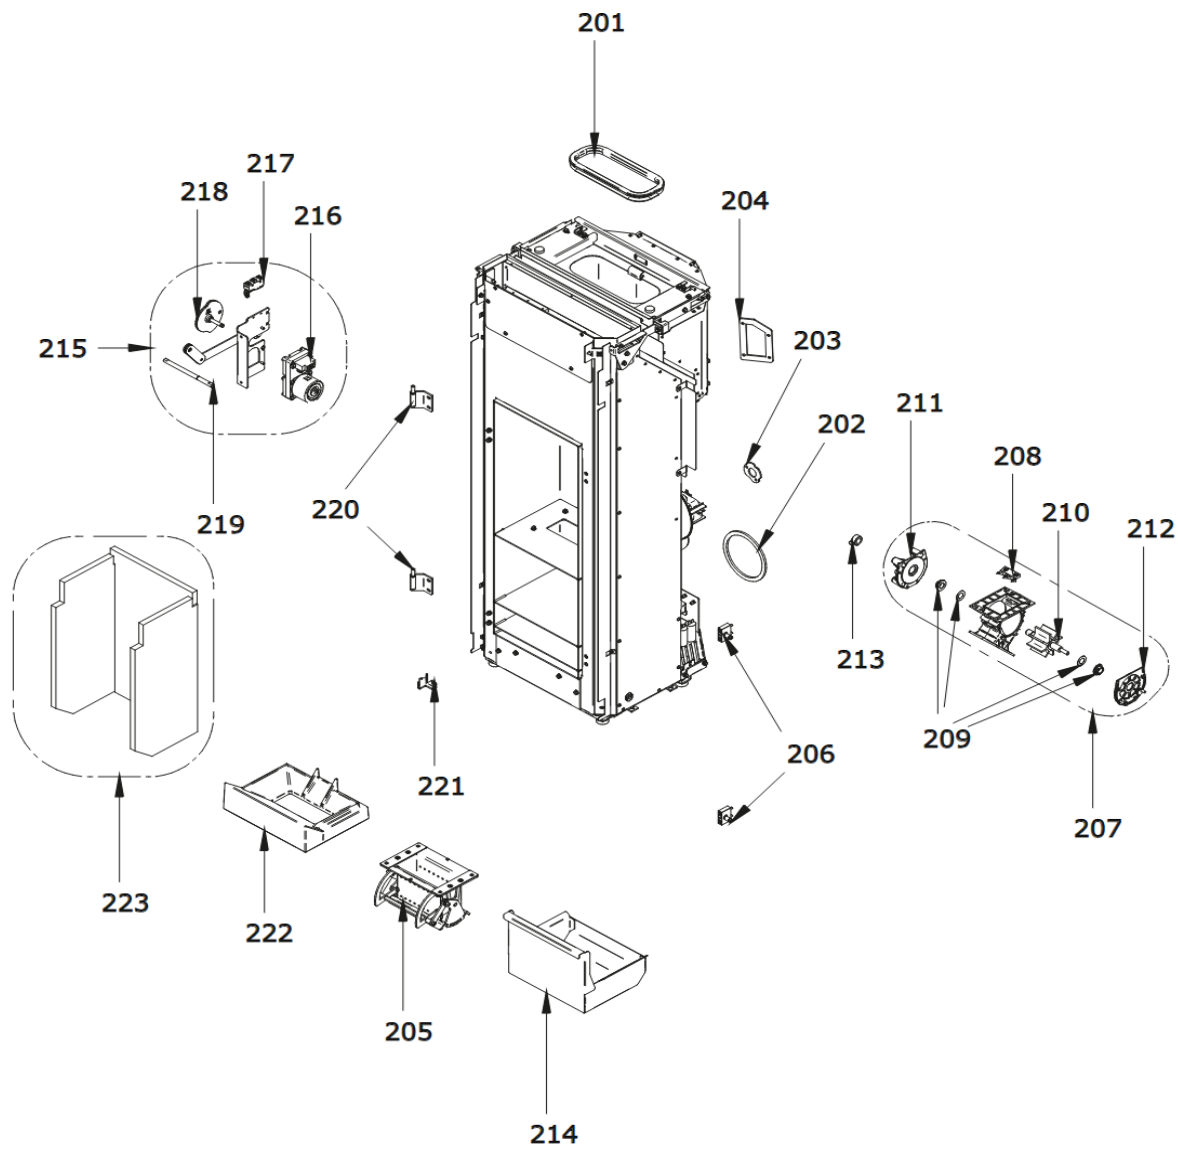

Nomenclature des pièces détachées / Exploded view

JØTUL PF 1320 S

Nomenclature des pièces détachées / Exploded view

JØTUL PF 1320 S

Nomenclature des pièces détachées / Exploded view

JØTUL PF 1320 S

Pos	Code	Description
101	895768840	PARCLOSE DE PORTE ESTHÉTIQUE
102	895768490	VERRE TECHNIQUE À L'INTÉRIEUR
103	895708630	BANDE EN FIBRE DE VERRE 2X10 MM
104	895730350	BANDE EN FIBRE DE VERRE (10 MT)- 10X4MM
105	895771080	TRESSE TRICOVET SILTEX D12 NOIR ( 5MT )
106	895768510	POIGNEE
107	895770220	SUPPORT AVEC DOUILLE POUR POIGNÉE DE POR
108	895768860	PERLE CENTRALE DE NETTOYAGE DU VERRE
109	895719533	imant (2 pièces)
110	895773330	DOUBLE SOMMET
111	895773340	COTE GAUCHE
112	895773350	COTE DROIT
113	895773360	COUVERCLE DU RÉSERVOIR (COMPLÈTE)
114	895773370	DOSSIER SOUDÉ VERS LE HAUT
115	895773380	porte foyer (seulement chassis)
116	895773390	PORTE TECHNIQUE
117	895774000	VENTE AUX ENCHÈRES
118	895774010	PAIRE DE CHARNIÈRES DE COUVERCLE DE RÉSE
119	895774020	POIGNÉE OEM T3

Pos	Code	Description
301	895774040	PROGRAMME DISPALY PREMIUM BLE JOTUL
302	895765650	VENTILATEUR RADIAL 4P CL/F FLH190/045
303	895750520	MOTORREDUCTOR 1 RPM
304	895768660	MOTEUR CENTRIFUGE IPC 1250X30 D=80 MM
305	895768670	MOTEUR CENTRIFUGE GAUCHE IPC D=80 MM
306	895768620	MOTEUR DE FUMÉE IPC ROT.EXTERNAL CONN. 9
307	895761850	THERMOSTAT
308	892008092	CARTE F. ALPHA 75 V2 **NON PROGRAMME**
309	895768290	INDUCTANCE 2.5H 0.3A (PMA 86816002)
310	892605890	PRESSOSTAT T.605 10/20 PA+STAFF
311	895768250	TUBE DE SILICONE TRANSLUCIDE
312	895736982	PRISE ÉLECTRIQUE
313	892604890	câblage d'alimentation
314	895754760	ADAPTATEUR RJ126P6C 2F-1F
315	892606830	câblage "signal" (PLUG RJ11)
316	892606832	câblage "signal" PLUG RJ12 (6P5C)
317	895768980	CÂBLAGE DE LA PUISSANCE DU SIGNAL
318	895768990	TUBE ASS. AVEC RÉSISTANCE MONTÉE
319	895737720	RÉSISTANCE CÉRAMIQUE
320	895731390	SONDE FUMÉES (TYPE K AVEC SUPPORT)
321	895726550	SONDE PELLET (AVEC TROU)
322	895727180	SONDE AMBIENCE (NTC10KOHM)