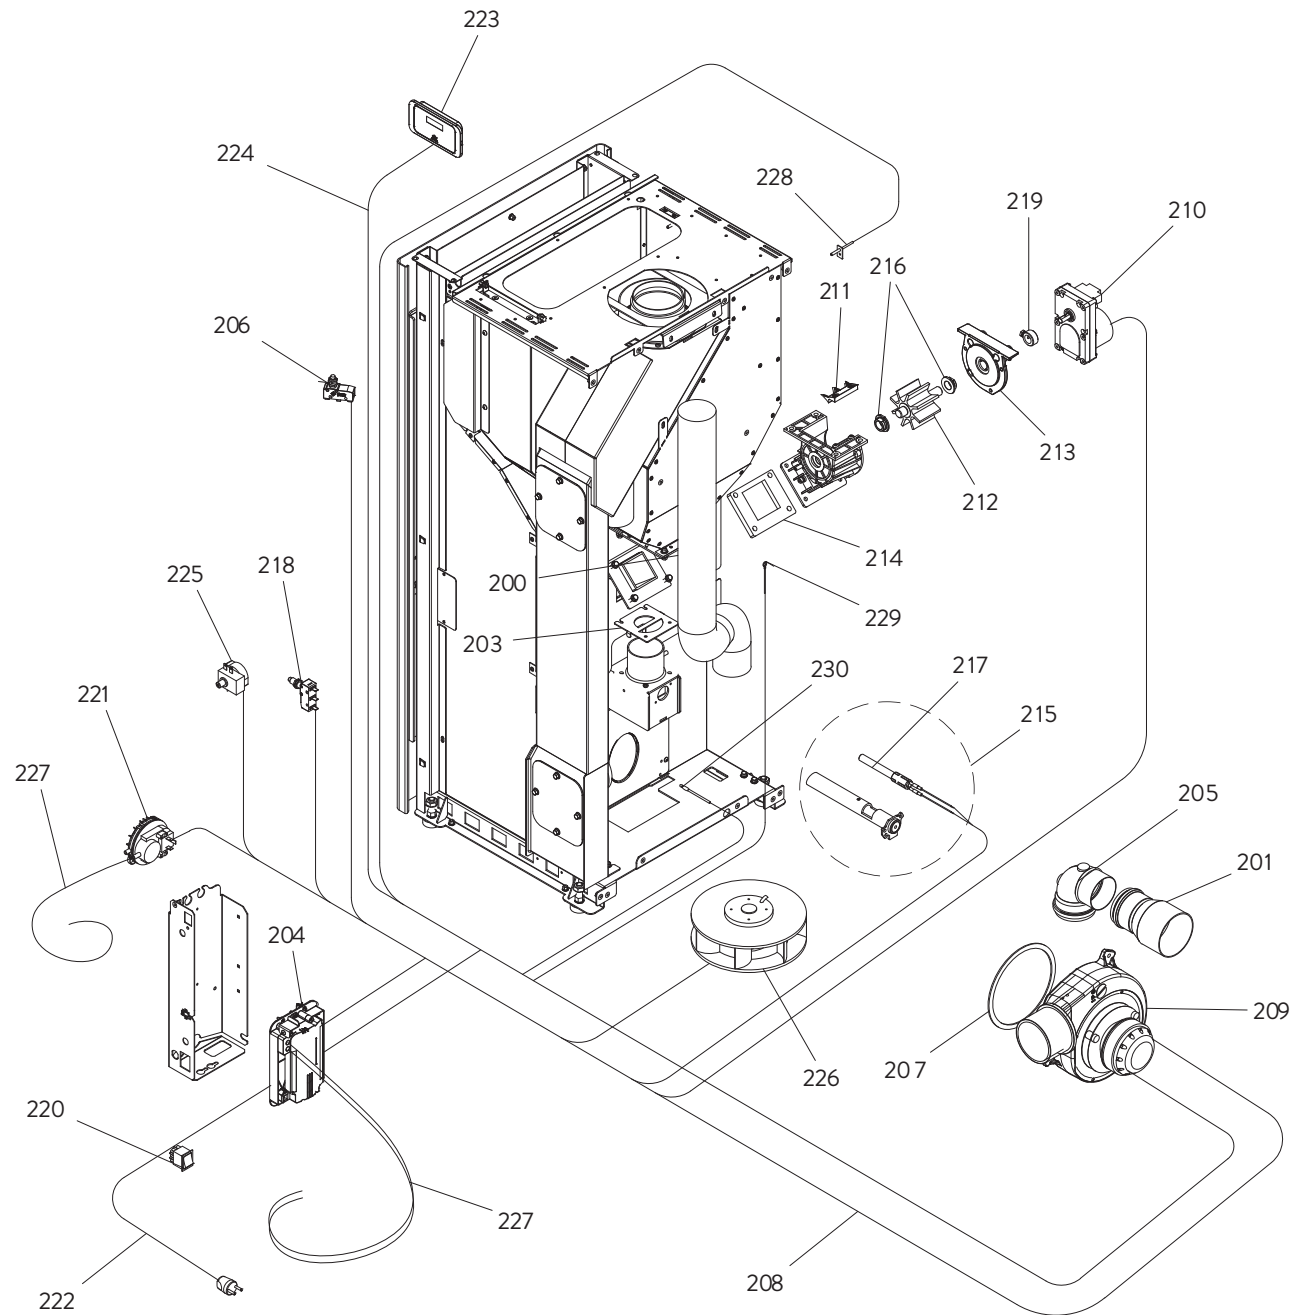

JØTUL PF 931S

Pos.	Référence	Français	Qté
1	895752760	Cache circuit air	1
2	895750370	Défecteur de fumée	1
3	895731980	Poignée	1
4	895735690	Axe (10 pièces) + écrou de bloquage	1
5	895753672	Plateau supérieur	1
6	895752771	Couvercle du réservoir (complet)	1
7	895733880	Bande en fibre de verre	1
8	895753842	Couvercle du réservoir	1
9	895750780	Grille de protection	1
10	895753360	Porte foyer (complet)	1
11	895753801	Charnières (couple)	1
12	895745010	Vitre foyer	1
13	895734160	Joint en fibre de verre (5 mètres)	1
14	895752592	Charnières (couple)	1
16	895750410	Joint en fibre de verre (5 mètres)	1
17	895717970	Serrures porte (ensemble 5 pièces)	1
19	895752501	Porte esthétique (complète) noire	1
19	895752502	Porte esthétique (complète) grise	1
22	895750430	Charnières (couple)	1
23	895753350	Axe (2 pièces)	1
24	895700430	Axe	1
25	892605880	Brasero	1
26	895701100	Joint en fibre de verre 6 mm (10 mètres)	1
27	895750810	Plaque arrière	1
29	895745041	Poignée	1
30	895702570	Pieds d'appui (4 pièces)	1
31	895750450	Tiroir à cendres	1
32	895719530	Aimant (10 pièces)	1
33	892606690	Fermeture porte	1
34	895752792	Parement acier droit noir	1
34	895752794	Parement acier droit gris	1
35	895752793	Parement acier gauche noir	1
35	895752795	Parement acier gauche gris	1
36	895744781	Joint (kit complet)	1
37	895717850	Joint (ensemble de 5 pièces)	1