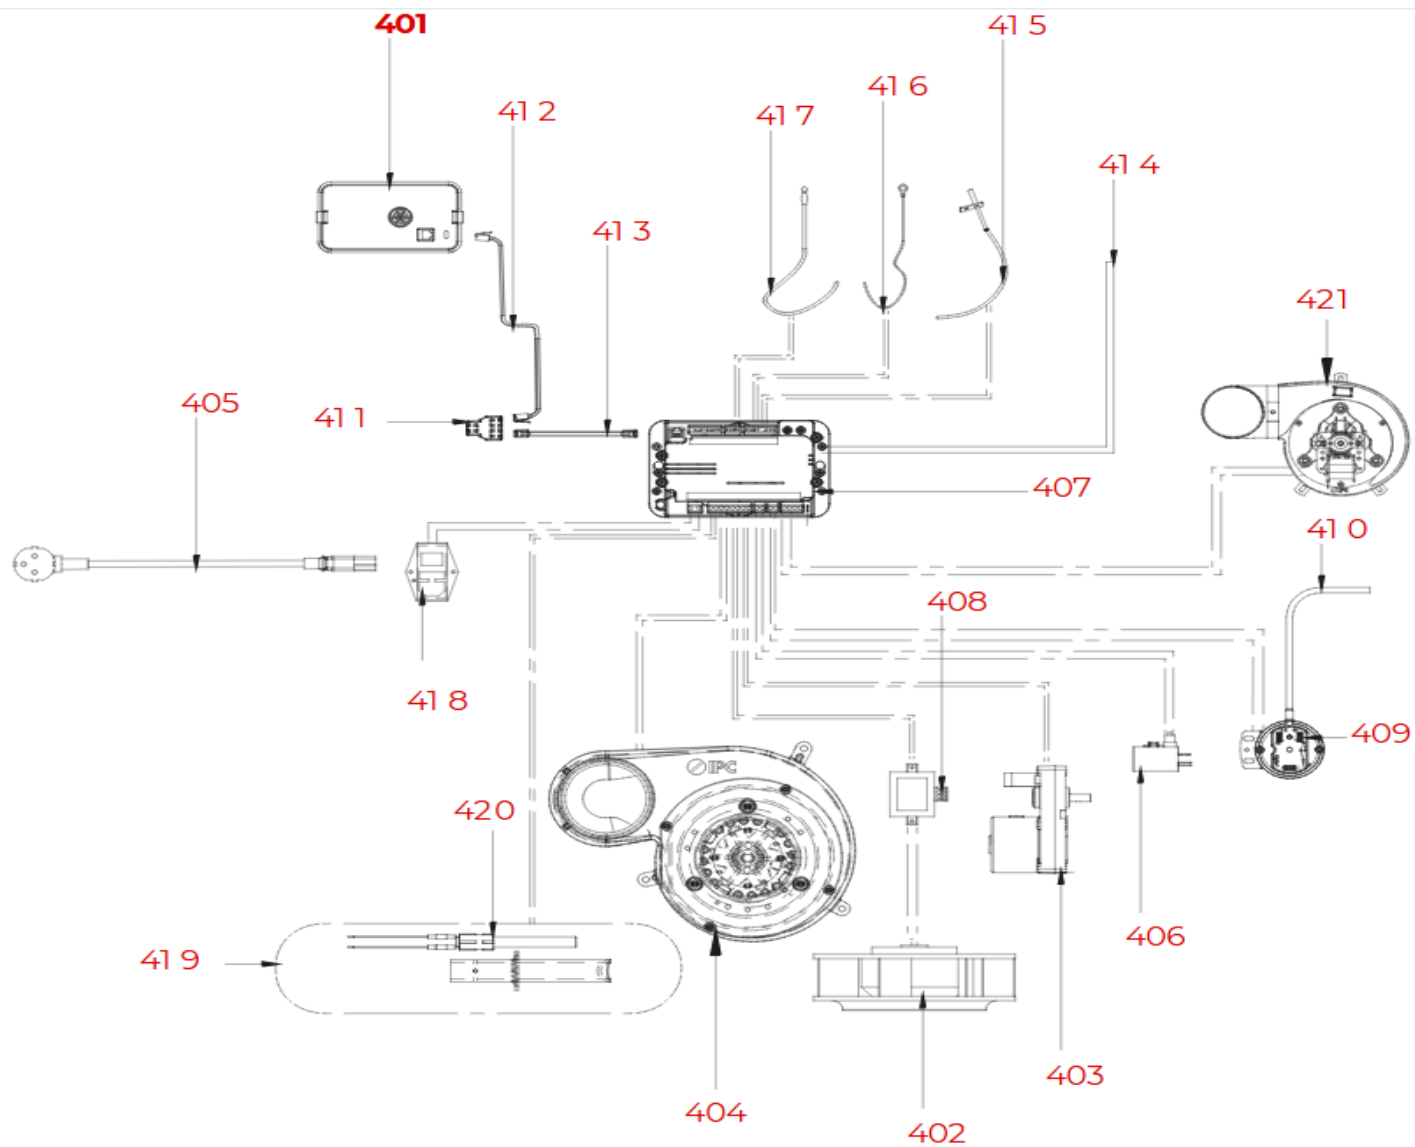

Nomenclature des pièces détachées / Exploded view

JØTUL PF 722 S

Nomenclature des pièces détachées / Exploded view

JØTUL PF 722 S

Nomenclature des pièces détachées / Exploded view

JØTUL PF 722 S

	Item Number	Italiano	English	Francais	Deutsch
101	895775890	ASSIEME TOP	TOP ASSEMBLY.	ASSEMBLAGE DU HAUT	TOP
102	895773080	COPPIA CERNIERE COPERCHIO PELLET	PAIR OF PELLET LID HINGES	PAIRE DE CHARNIÈRES POUR COUVERCLES DE P	DESCRIZIONE LINGUA 1 DEU
103	895775900	COPERCHIO PELLET	PELLET LID	COUVERCLE DE LA POCLETTE	TANKDECKEL
104	895776000	PORTA TECNICA	TECHNICAL DOOR	PORTE TECHNIQUE	TECHNISCHE TÜR
105	895701100	CORDA FIBRA VETRO D=6MM 002720006 -10MT	GLASS FIBER SEAL 6MM (10MT)	JOINT EN FIBRE DE VERRE 6MM (10 MT)	GLASFIBERDICHTUNG 6MM (10 MT)
106	895708630	NASTRO ADESIVO 2X10MM (002720035)10 M	Glass fibre strip	BANDE EN FIBRE DE VERRE 2X10 MM	Glasfiberband
107	895730350	NASTRO ADESIVO 10X4MM (00 272 003 8)10 M	GLASS FIBRE STRIP (10 MT)	BANDE EN FIBRE DE VERRE (10 MT)- 10X4MM	GLASFIBERBAND (10 MT)
108	895771080	TRECCIA SILTEX D12 TRICOVET NERA (5MT)	BLACK SILTEX D12 TRICOVET BRAID (5MT)	TRESSE TRICOVET SILTEX D12 NOIR (5MT)	SCHWARZES TRICOVET SILTEX D12 GEFLOCHTEN
109	895773110	VETRO TECNICO T3MINI	TECHNICAL GLASS T3MINI	VERRE TECHNIQUE T3MINI	TECHNISCHES GLAS T3MINI
110	895776010	CAMMA DI CHIUSURA	CLOSING CAM	FERMETURE DE LA CAME	SCHLUSSKAMMER
111	895773130	FERMAVETRO INFERIORE	BOTTOM GLAZING BEAD	PARCLOSE INFÉRIEURE	UNTERE GLASLEISTE
112	895776040	MANIGLIA FISSA	FIXED HANDLE	POIGNÉE FIXE	FIXIERTER GRIFF
113	895719533	MAGNETE 22X6,5 M5X15 5KG (2 PEZZI)	magnet (2 pieces)	imant (2 pièces)	Magnet (2 Stuecke)
114	895775830	FIANCO DESTRO BORDEAUX	RIGHT SIDE BURGUNDY	CÔTÉ DROIT BORDEAUX	RECHTE SEITE BURGUNDERROT
114	895775831	FIANCO DESTRO NERO	BLACK RIGHT SIDE	CÔTÉ DROIT NOIR	RECHTE SEITE SCHWARZ
114	895775832	FIANCO DESTRO BIANCO	RIGHT SIDE WHITE	CÔTÉ DROIT BLANC	RECHTE SEITE WEISS
114	895775834	FIANCO DESTRO TORTORA	RIGHT SIDE TAUPE	CÔTÉ DROIT GRIS TOURTERELLE	RECHTE SEITE TAUBENGRAU
115	895775840	FIANCO SINISTRO BORDEAUX	BURGUNDY LEFT FLANK	COTE GAUCHE BORDEAUX	BURGUNDERROT LINKE FLANKE
115	895775841	FIANCO SINISTRO NERO	BLACK LEFT SIDE	CÔTÉ GAUCHE NOIR	LINKE SEITE SCHWARZ
115	895775842	FIANCO SINISTRO BIANCO	LEFT SIDE WHITE	CÔTÉ GAUCHE BLANC	LINKE SEITE WEISS
115	895775844	FIANCO SINISTRO TORTORA	LEFT SIDE TAUPE	CÔTÉ GAUCHE GRIS TOURTERELLE	LINKE SEITE TAUBENGRAU
116	895776030	GRIGLIA ARIA	AIR GRID	GRILLE D'AIR	LUFTGITTER
117	895773170	SCHIENALE TONDO	ROUND BACKREST	DOSSIER ROND	RUNDE RÜCKENLEHNE
118	895774170	ASS. ROSONE CON INSERTI SALDATI	ROSETTE WITH WELDED INSERTS	ROSETTE AVEC INSERTS SOUDÉS	ROSETTE MIT GESCHWEISSTEN EINSÄTZEN
119	895776130	COVER LAMIERA ESTETICA JO	JO AESTHETIC SHEET METAL COVER	COUVERCLE EN TÔLE ESTHÉTIQUE JO	BLECHABDECKUNG ÄSTHETIK JO
120	895776140	CORNICE ESTETICA PORTA JO	AESTHETIC FRAME DOOR JO	CADRE ESTHÉTIQUE PORTA JO	ÄSTHETISCHER RAHMEN FÜR TÜR JO
201	895733880	GUARNIZIONE AUTOAGGANCIANTE EPDM	Glass fibre strip	Bande en fibre de verre	Glasfiberband
202	895730391	TAGLIENTE 3 DENTI SIMMETRICO	BLADE	LAME	KLINGE
203	892005211	KIT SOSTITUZ. BRONZINE (DELRIN 4PZ)	BUSHES (4 PIECES)	BAGUES (4 PIÈCES)	BUCHSEN (4 STÜCKE)
204	895775090	ROTORE STELLA SIMMETR HRC HV1/15 400-500	SYMMETR STAR ROTOR HRC HV1/15 400-500	ROTOR EN ÉTOILE SYMÉTRIQUE HRC HV1/15 40	STERNROTOR SYMMETRISCH HRC HV1/15 400-50
205	895751511	FLANGIA SUPP MOTORE STELLA SIMMETRICA	FLANGE	BRIDE	FLANSCH
206	895751512	FLANGIA PRESSIONE STELLA SIMMETRICA	PRESSURE FLANGE	BRIDE DE PRESSION	DRUCKFLANSCH
207	895773240	MOTORIDUTTORE GUAITANI CT/29	GUAITANI GEAR MOTOR CT/29	MOTEUR A ENGRENAGES GUAITANI CT/29	GUAITANI CT/29 GETRIEBEMOTOR
208	895775480	MICROSWITCH C/ROLLER RL6-1-F-BK-P12	MICROSWITCH W/ROLLER RL6-1-F-BK-P12	MICROSWITCH AVEC ROULEAU RL6-1-F-BK-P12	MIKROSCHALTER MIT ROLLE RL6-1-F-BK-P12
209	895773250	ASS. SALDATO ALBERO BRACIERE	BRAZIER TREE	ARBRE À BRASERO	FEUERZANGENBOWLE