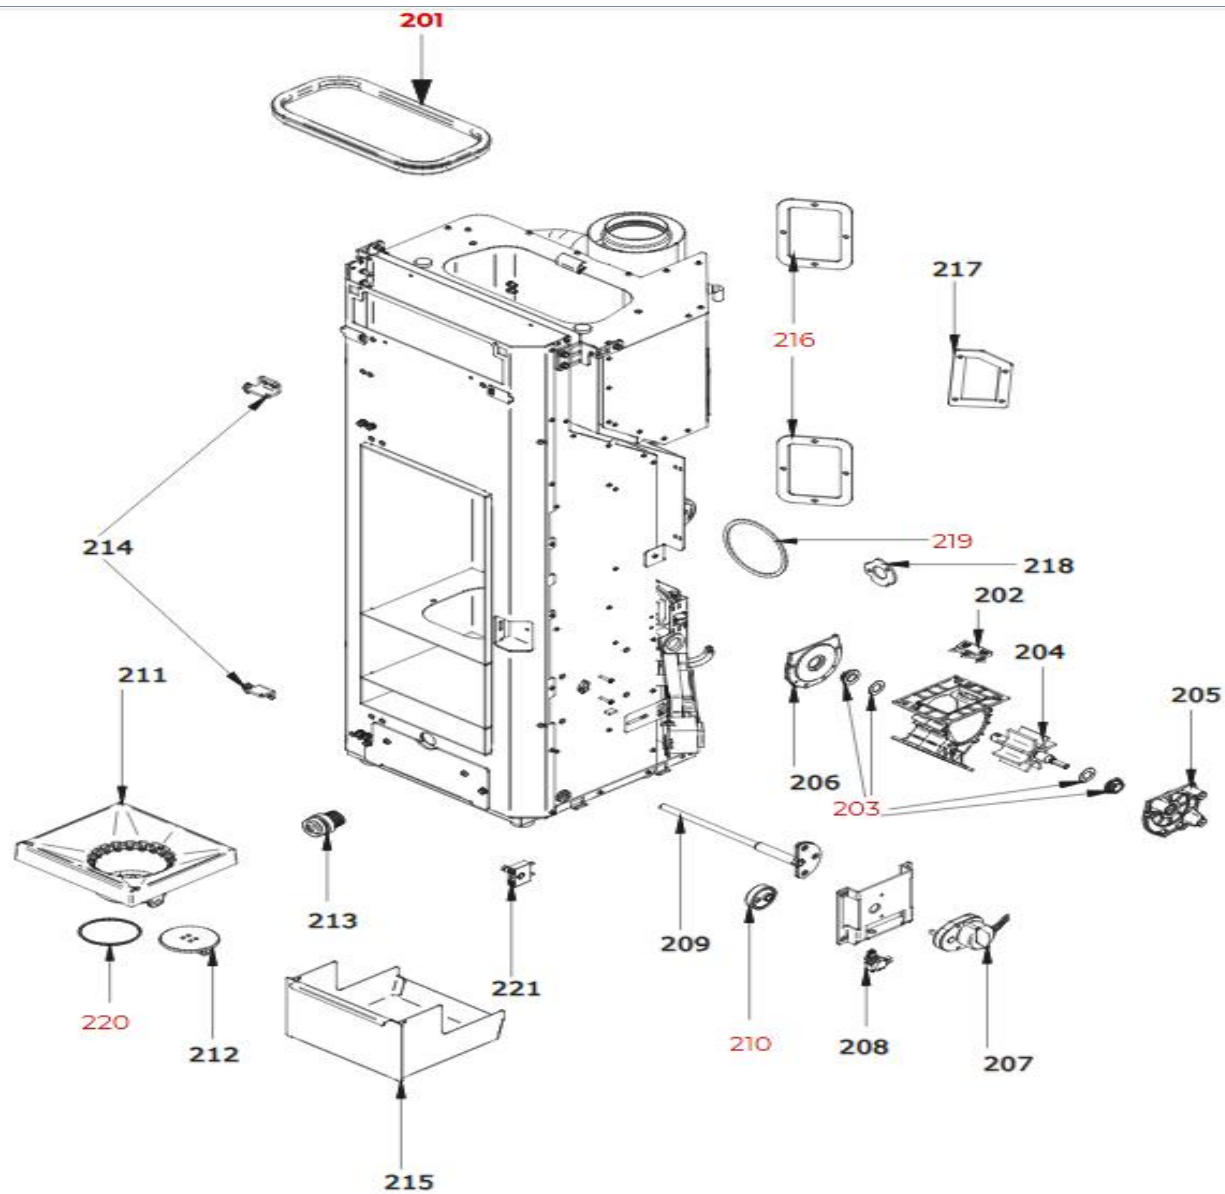

Nomenclature des pièces détachées / Exploded view

JØTUL PF 722 S

Nomenclature des pièces détachées / Exploded view

JØTUL PF 722 S

Nomenclature des pièces détachées / Exploded view

JØTUL PF 722 S

	Item Number	Italiano	English	Francais	Deutsch
101	895775890	ASSIEME TOP	TOP ASSEMBLY.	ASSEMBLAGE DU HAUT	TOP
102	895773080	COPPIA CERNIERE COPERCHIO PELLET	PAIR OF PELLET LID HINGES	PAIRE DE CHARNIÈRES POUR COUVERCLES DE P	DESCRIZIONE LINGUA 1 DEU
103	895775900	COPERCHIO PELLET	PELLET LID	COUVERCLE DE LA POCLETTE	TANKDECKEL
104	895776000	PORTA TECNICA	TECHNICAL DOOR	PORTE TECHNIQUE	TECHNISCHE TÜR
105	895701100	CORDA FIBRA VETRO D=6MM 002720006 -10MT	GLASS FIBER SEAL 6MM (10MT)	JOINT EN FIBRE DE VERRE 6MM (10 MT)	GLASFIBERDICHTUNG 6MM (10 MT)
106	895708630	NASTRO ADESIVO 2X10MM (002720035)10 M	Glass fibre strip	BANDE EN FIBRE DE VERRE 2X10 MM	Glasfiberband
107	895730350	NASTRO ADESIVO 10X4MM (00 272 003 8)10 M	GLASS FIBRE STRIP (10 MT)	BANDE EN FIBRE DE VERRE (10 MT)- 10X4MM	GLASFIBERBAND (10 MT)
108	895771080	TRECCIA SILTEX D12 TRICOVET NERA (5MT)	BLACK SILTEX D12 TRICOVET BRAID (5MT)	TRESSE TRICOVET SILTEX D12 NOIR (5MT)	SCHWARZES TRICOVET SILTEX D12 GEFLOCHTEN
109	895773110	VETRO TECNICO T3MINI	TECHNICAL GLASS T3MINI	VERRE TECHNIQUE T3MINI	TECHNISCHES GLAS T3MINI
110	895776010	CAMMA DI CHIUSURA	CLOSING CAM	FERMETURE DE LA CAME	SCHLUSSKAMMER
111	895773130	FERMAVETRO INFERIORE	BOTTOM GLAZING BEAD	PARCLOSE INFÉRIEURE	UNTERE GLASLEISTE
112	895776040	MANIGLIA FISSA	FIXED HANDLE	POIGNÉE FIXE	FIXIERTER GRIFF
113	895719533	MAGNETE 22X6,5 M5X15 5KG (2 PEZZI)	magnet (2 pieces)	imant (2 pièces)	Magnet (2 Stuecke)
114	895775830	FIANCO DESTRO BORDEAUX	RIGHT SIDE BURGUNDY	CÔTÉ DROIT BORDEAUX	RECHTE SEITE BURGUNDERROT
114	895775831	FIANCO DESTRO NERO	BLACK RIGHT SIDE	CÔTÉ DROIT NOIR	RECHTE SEITE SCHWARZ
114	895775832	FIANCO DESTRO BIANCO	RIGHT SIDE WHITE	CÔTÉ DROIT BLANC	RECHTE SEITE WEISS
114	895775834	FIANCO DESTRO TORTORA	RIGHT SIDE TAUPE	CÔTÉ DROIT GRIS TOURTERELLE	RECHTE SEITE TAUBENGRAU
115	895775840	FIANCO SINISTRO BORDEAUX	BURGUNDY LEFT FLANK	COTE GAUCHE BORDEAUX	BURGUNDERROT LINKE FLANKE
115	895775841	FIANCO SINISTRO NERO	BLACK LEFT SIDE	CÔTÉ GAUCHE NOIR	LINKE SEITE SCHWARZ
115	895775842	FIANCO SINISTRO BIANCO	LEFT SIDE WHITE	CÔTÉ GAUCHE BLANC	LINKE SEITE WEISS
115	895775844	FIANCO SINISTRO TORTORA	LEFT SIDE TAUPE	CÔTÉ GAUCHE GRIS TOURTERELLE	LINKE SEITE TAUBENGRAU
116	895776030	GRIGLIA ARIA	AIR GRID	GRILLE D'AIR	LUFTGITTER
117	895773170	SCHIENALE TONDO	ROUND BACKREST	DOSSIER ROND	RUNDE RÜCKENLEHNE
118	895774170	ASS. ROSONE CON INSERTI SALDATI	ROSETTE WITH WELDED INSERTS	ROSETTE AVEC INSERTS SOUDÉS	ROSETTE MIT GESCHWEISSTEN EINSÄTZEN
119	895776130	COVER LAMIERA ESTETICA JO	JO AESTHETIC SHEET METAL COVER	COUVERCLE EN TÔLE ESTHÉTIQUE JO	BLECHABDECKUNG ÄSTHETIK JO
120	895776140	CORNICE ESTETICA PORTA JO	AESTHETIC FRAME DOOR JO	CADRE ESTHÉTIQUE PORTA JO	ÄSTHETISCHER RAHMEN FÜR TÜR JO
201	895733880	GUARNIZIONE AUTOAGGANCIANTE EPDM	Glass fibre strip	Bande en fibre de verre	Glasfiberband
202	895730391	TAGLIENTE 3 DENTI SIMMETRICO	BLADE	LAME	KLINGE
203	892005211	KIT SOSTITUZ. BRONZINE (DELRIN 4PZ)	BUSHES (4 PIECES)	BAGUES (4 PIÈCES)	BUCHSEN (4 STÜCKE)
204	895775090	ROTORE STELLA SIMMETR HRC HV1/15 400-500	SYMMETR STAR ROTOR HRC HV1/15 400-500	ROTOR EN ÉTOILE SYMÉTRIQUE HRC HV1/15 40	STERNROTOR SYMMETRISCH HRC HV1/15 400-50
205	895751511	FLANGIA SUPP MOTORE STELLA SIMMETRICA	FLANGE	BRIDE	FLANSCH
206	895751512	FLANGIA PRESSIONE STELLA SIMMETRICA	PRESSURE FLANGE	BRIDE DE PRESSION	DRUCKFLANSCH
207	895773240	MOTORIDUTTORE GUAITANI CT/29	GUAITANI GEAR MOTOR CT/29	MOTEUR A ENGRENAGES GUAITANI CT/29	GUAITANI CT/29 GETRIEBEMOTOR
208	895775480	MICROSWITCH C/ROLLER RL6-1-F-BK-P12	MICROSWITCH W/ROLLER RL6-1-F-BK-P12	MICROSWITCH AVEC ROULEAU RL6-1-F-BK-P12	MIKROSCHALTER MIT ROLLE RL6-1-F-BK-P12
209	895773250	ASS. SALDATO ALBERO BRACIERE	BRAZIER TREE	ARBRE À BRASERO	FEUERZANGENBOWLE