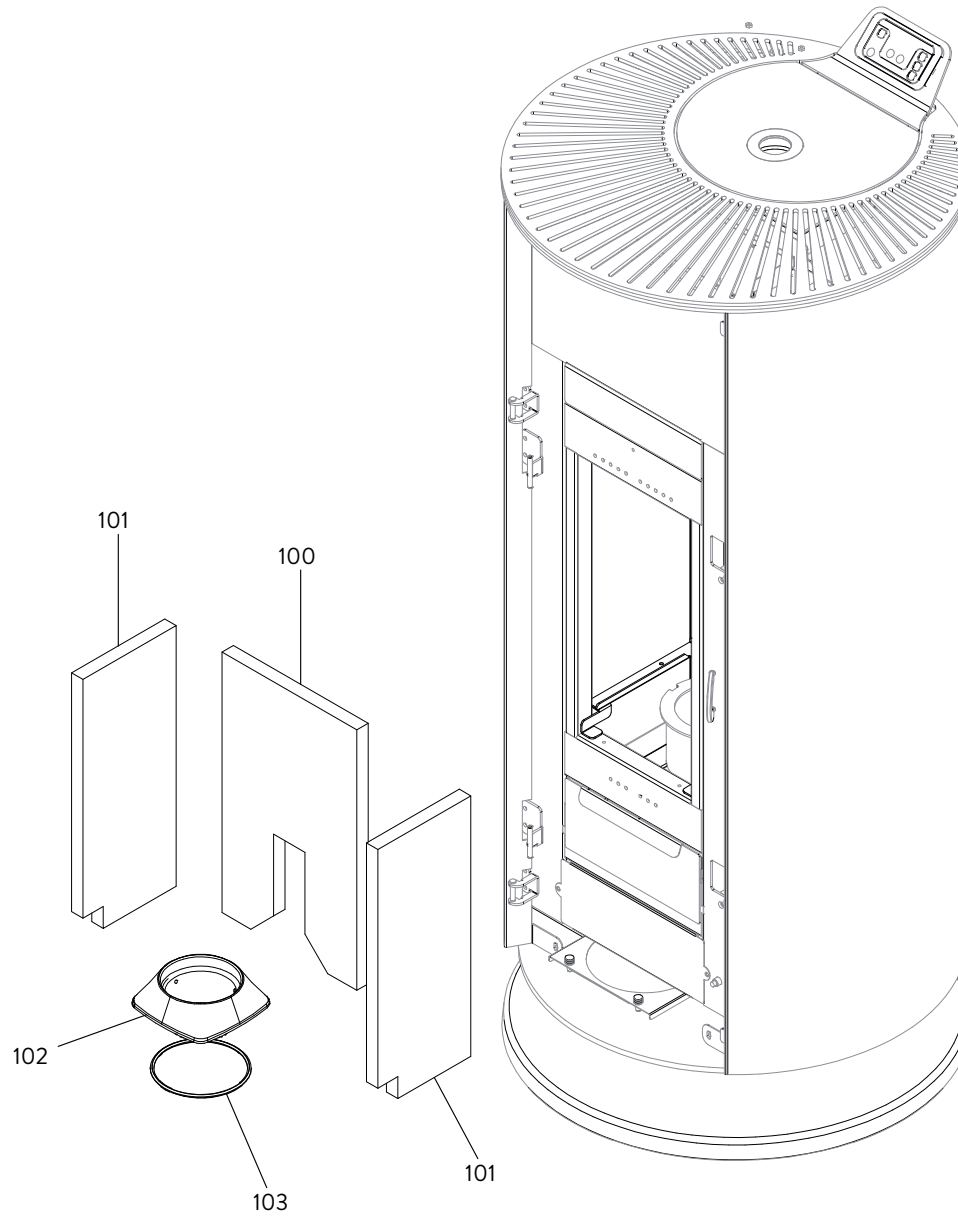

JØTUL PF 620 / PF 920

Pos.	Référence	Français	Qté
1	895734360	Couvercle	1
2	895734350	Support du couvercle	1
3	895734340	Couvercle complet	1
4	895725950	Joint (EPDM SH65)	1
5	895734330	Plaque supérieure	1
6	895734300	Support vitre esthétique (couple)	1
7	895717970	Fermeture porte (ensemble de 5 pièces)	1
8	895734250	Couple de charnière (couple)	1
9	895734280	Vitre pour porte esthétique	1
10	895700940	Amortisseur (10 pièces)	1
11	895734290	Porte esthétique (seulement châssis)	1
12	895002550	Aimant	1
13	895734120	Grille de protection	1
14	895734270	Porte esthétique (complète)	1
15	895734110	Tiroir à cendres	1
16	895734260	Grille	1
17	895702570	Pieds d'appui 4 pièces	1
18	895705830	Axes de porte esthétique	1
19	895734130	Défecteur (couple)	1
20	895734140	Porte foyer (complet)	1
21	895733770	Guide (couple)	1
22	895734150	Joints (cerapaper)	1
23	895734160	Joint en verre, 5 m	1
24	895734370	Couple de charnière (couple)	1
25	895734170	Joint en verre, 5 m	1
26	895734180	Fermeture porte	1
27	895733890	Bond (2 pièces)	1
29	895734190	Vitre de la porte foyer	1
30	895734200	Porte foyer (seulement châssis)	1
31	895734210	Porte foyer (seulement châssis)	1
32	895734220	Poignée	1
33	895734230	Tampon	1
34	895734320	Côté acier gauche	1