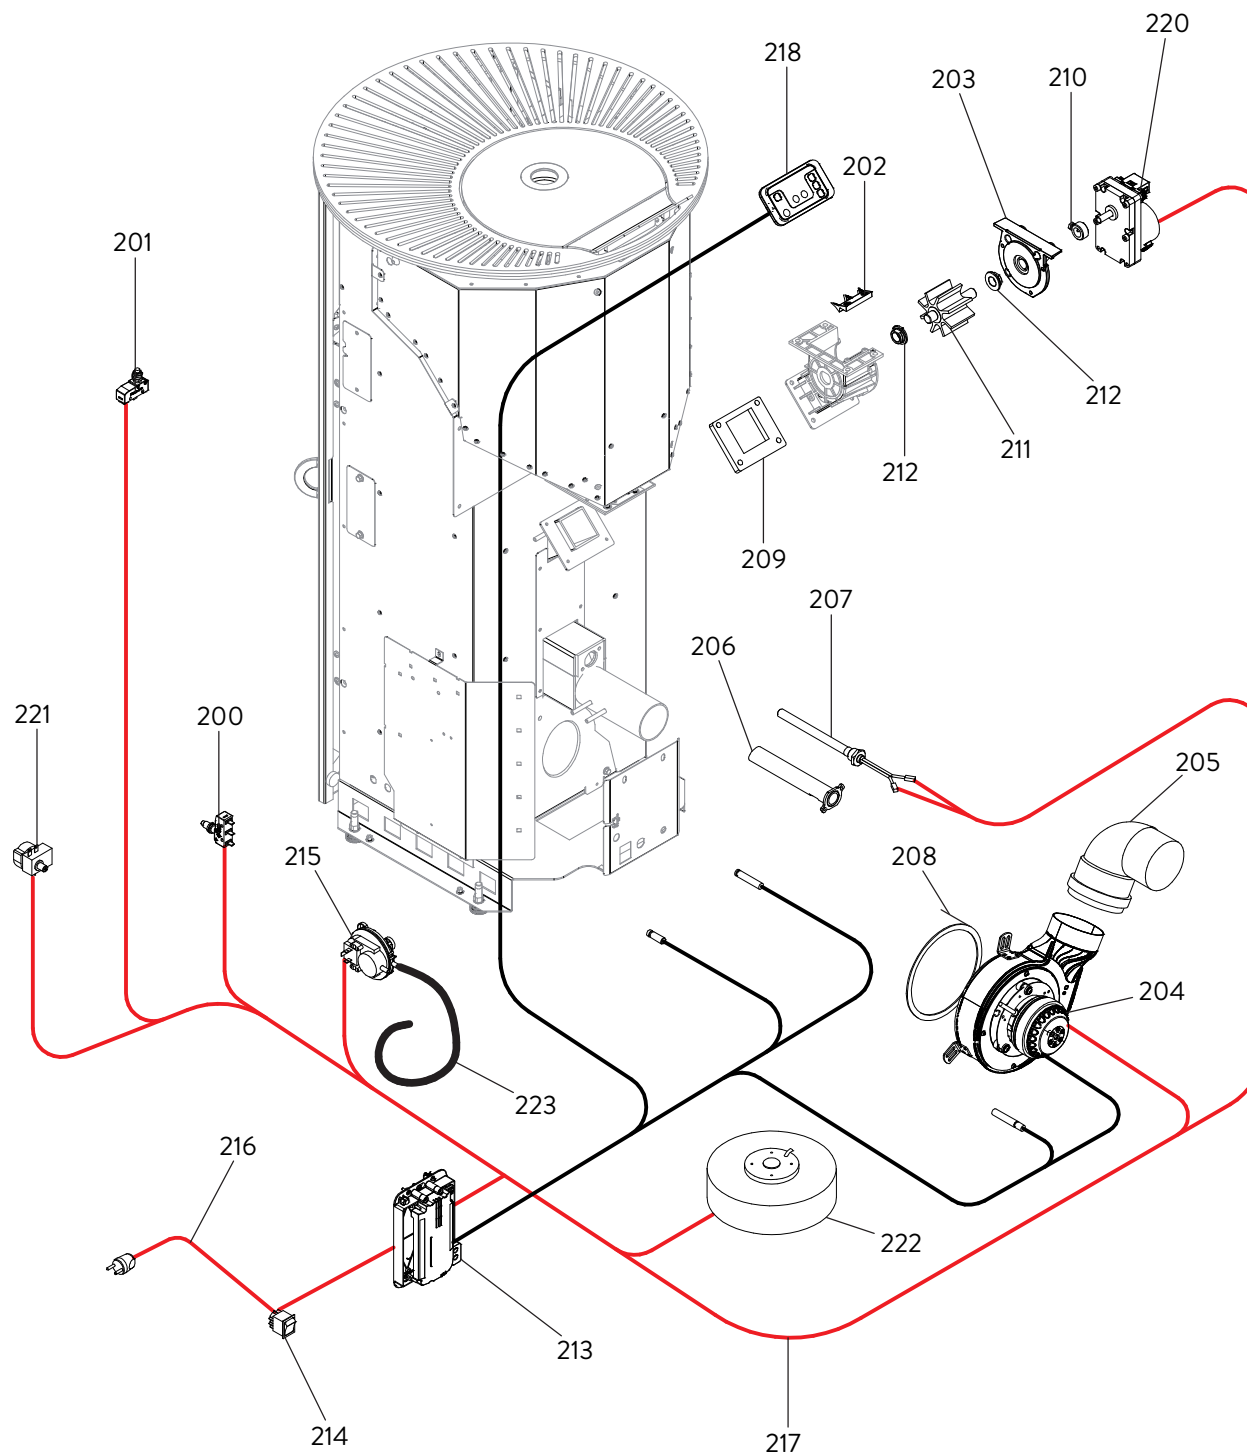

Jøtul PF 620 PF 920	Nomenclature des pièces détachées
	Date de mise à jour : avril 2014
Confidentialité : ces documents contiennent des informations confidentielles et ne peuvent en aucun cas être utilisés à d'autres fins sans l'autorisation expresse de JØTUL.	
	3, chemin du Jubin - 69574 Dardilly Cedex Tél. : 04 72 52 22 40 - Fax : 04 72 52 22 45