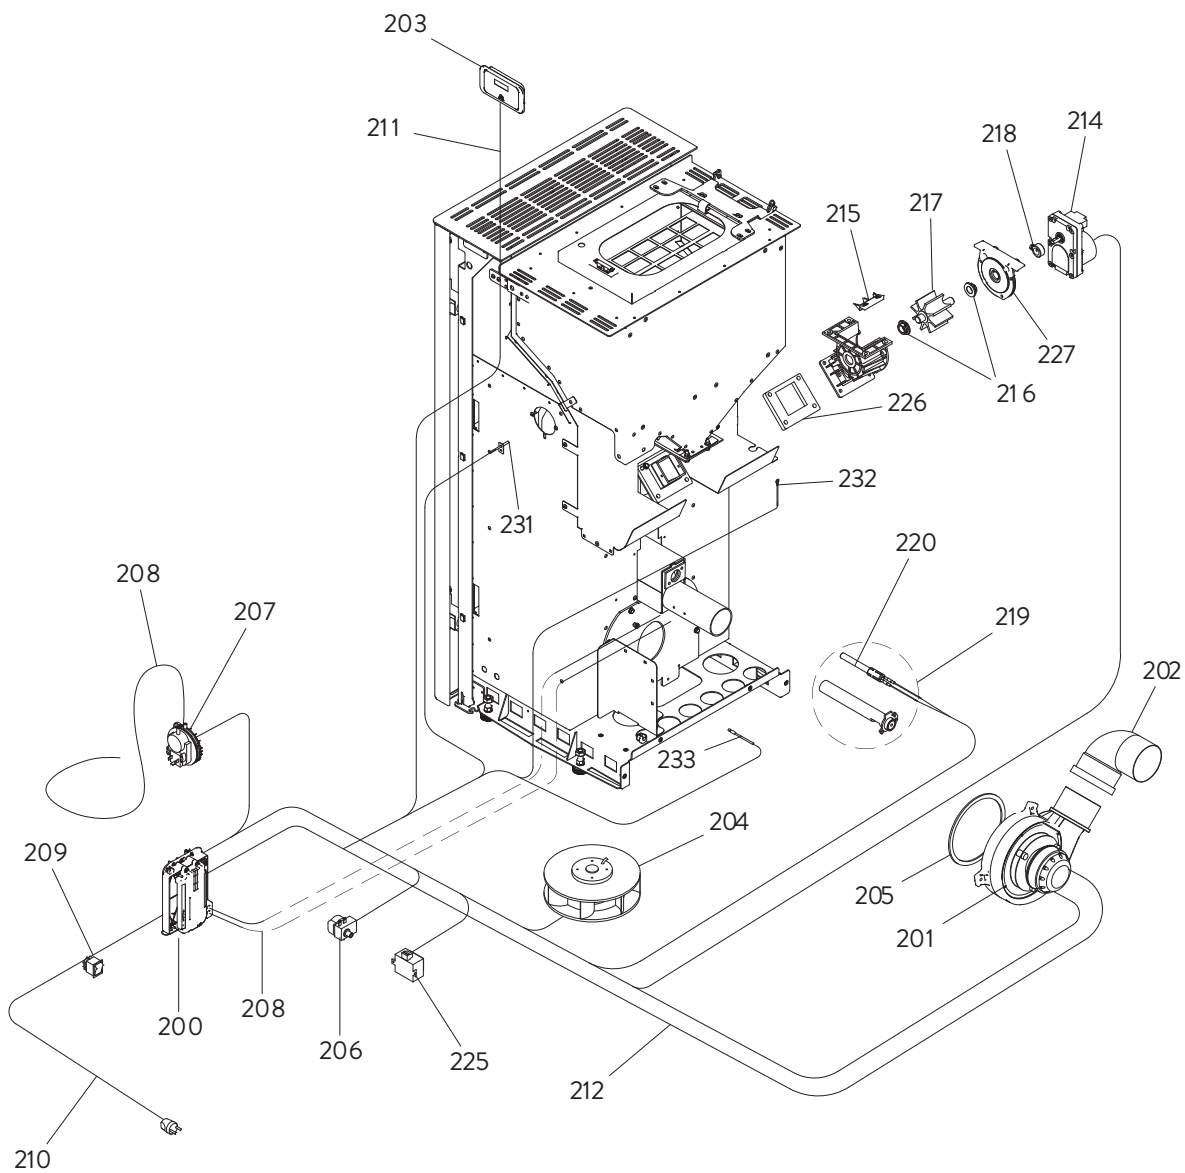

# JØTUL PF 1230

Pos.	Référence	Français	Qté
1	895752490	Porte technique (complète)	1
2	895752500	Porte externe (complète)	1
3	895746410	Vitre interne	1
4	895752510	Trappe réservoir à granulés noire (complète)	1
5	895752520	Trappe à granulés noire	1
6	895733890	Ressort (2 pièces)	1
7	895752530	Charnières (couple)	1
8	895752540	Poignée	1
9	895752550	Plateau supérieur	1
10	895752090	Joint en verre, 5 m	1
11	895752560	Support	1
12	895752430	Fermeture porte	1
13	895702570	Pieds d'appui 4 pièces	1
14	895733770	Guide (couple)	1
15	895740050	Tiroir à cendres	1
16	895746391	Défecteur verre (couple)	1
18	895752270	Charnières (couple)	1
19	895752151	Panneau arrière	1
20	895740090	Grille de protection	1
21	895735690	Axe (10 pièces) + écrou de blocage	1
22	895752570	Parement acier noir droit	1
23	895752580	Parement acier noir gauche	1
24	895717970	Serrure de porte (ensemble de 5 pièces)	1
25	895733880	Bande en fibre de verre	1
26	895719530	Aimant (10 pièces)	1
27	895752590	Charnières (couple)	1
28	895722410	Axe	1
29	895734160	Joint en verre, 5 m	1
30	895752290	Support (couple)	1
31	892609970	Brasier	1
32	895701100	Joint en fibre de verre 6 mm, 10 m	1