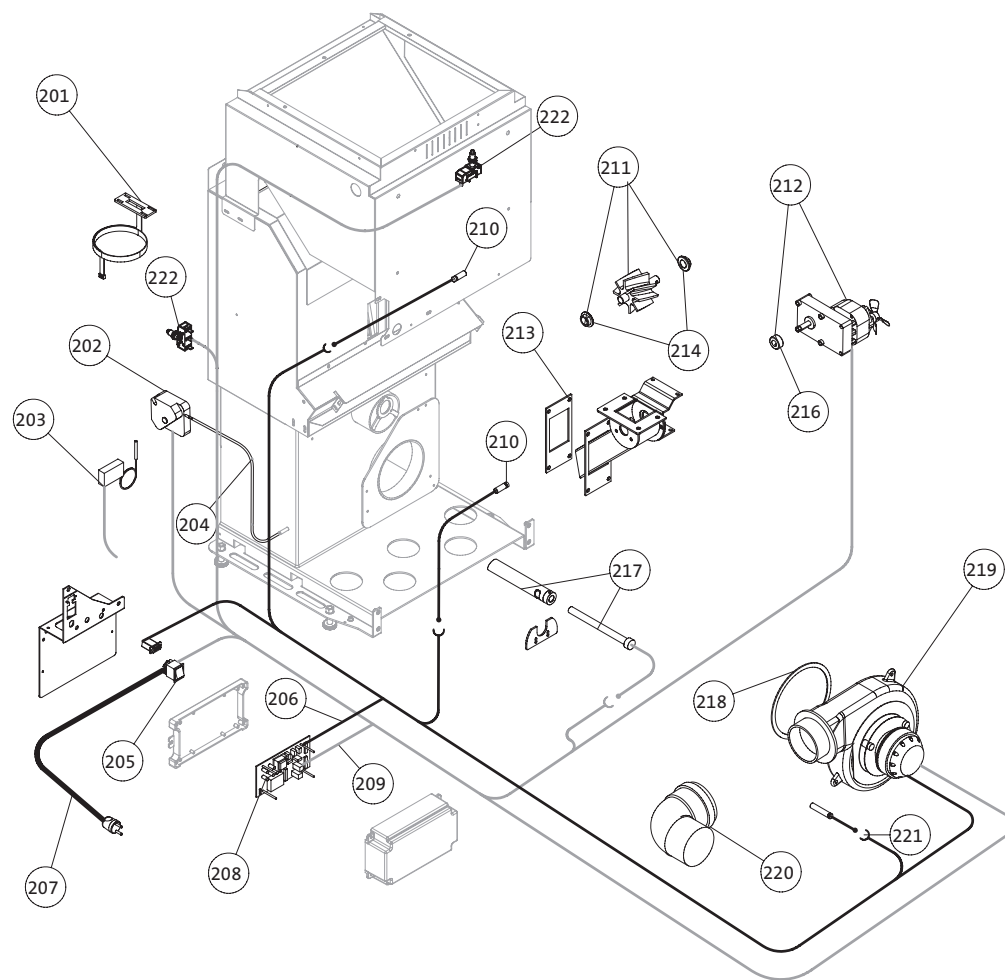

Nomenclature des pièces détachées

Date de mise à jour

avril 2011

JØTUL
PF 800

3, chemin du Jubin - 69574 DARDILLY Cedex
Tél. : 04 72 52 22 40 - Fax : 04 72 52 22 45

Jøtul PF 800

Pos. no.	Spareparts	Français	English
56	895000080	Jeu de 4 pieds - PRG 11-40	Set legs, 4 pieces - PRG 11-40
101	895725650	Paroi foyer gauche et droite	Burn plates, left and right
102	895722240	Paroi de fond du foyer	Burn plate, rear
103	895722250	Brasier rond	Brazier round
104	895701100	Joint en verre Ø 6 mm, 10 m	Gasket, fibre glass Ø 6 mm, 10 m
201	895722270	Tableau de commande	Control panel
202	895711030	Pressostat 20/28 avec plaque de fixation	Pressostate 20/28 with Support
203	895722260	Thermostat de sécurité réservoir du pellet	Thermostat for pellet storate box
204	895701080	Tuyau du pressostat Ø 4 mm, 5 m	Tube for pressostat, Ø 4 mm, 5 m
205	895701340	Interrupteur MD 0401/D/CPN-TN B01	Switch MD 0401/D/CPN-TN B01
206	895722470	Câblage sorties câble de signal	Exit cables, signal
207	895718540	Câblage d'alimentation	Supply cables
208	895722480	Carte électronique	Electrical board
209	895722580	Câblage sorties cable de puissance	Exit cables, output
210	895712070	Sonde pellet/t.ambiance	Pcs. pellet probe
211	895713951	Roteur ecluse avec boucles V_2	Rotor incl. fastening V_2
212	895722490	Motoréducteur 1,3 RPM D64 cabl. CW	Exchange motor 1.3 RPM D64 cabl. CW
213	895715610	Kit 10 joints en cerapaper pour échangeur	Kit w/10 gasket ceramic paper for exchanger
214	895700750	Jeu de deux boucles rotation écluse	Kit with two fastenings for rotor
216	895700770	Kit 2 bagues pour fixer le motoréducteur	Kit with two fastenings for exchange motor
217	895715630	Resistance avec Support réglable	Resistor 115V Ø 12.5 with adjustable Support
218	895715620	Kit 10 joints en cerapaper	Kit w/10 gasket ceramic paper
219	895722120	Ensemble limaçon + ventilateur de fumées	Exhaust fan
220	895700610	Coude 90° sortie de fumées avec joint	90 degr. elbow compl., incl. gasket
221	895722460	Sonde fumées l=1200 avec plaque de fixation	Smoke probe L=1200 incl. fastening
222	895725940	Micro switch MF 08-T2	Micro switch MF 08-T2