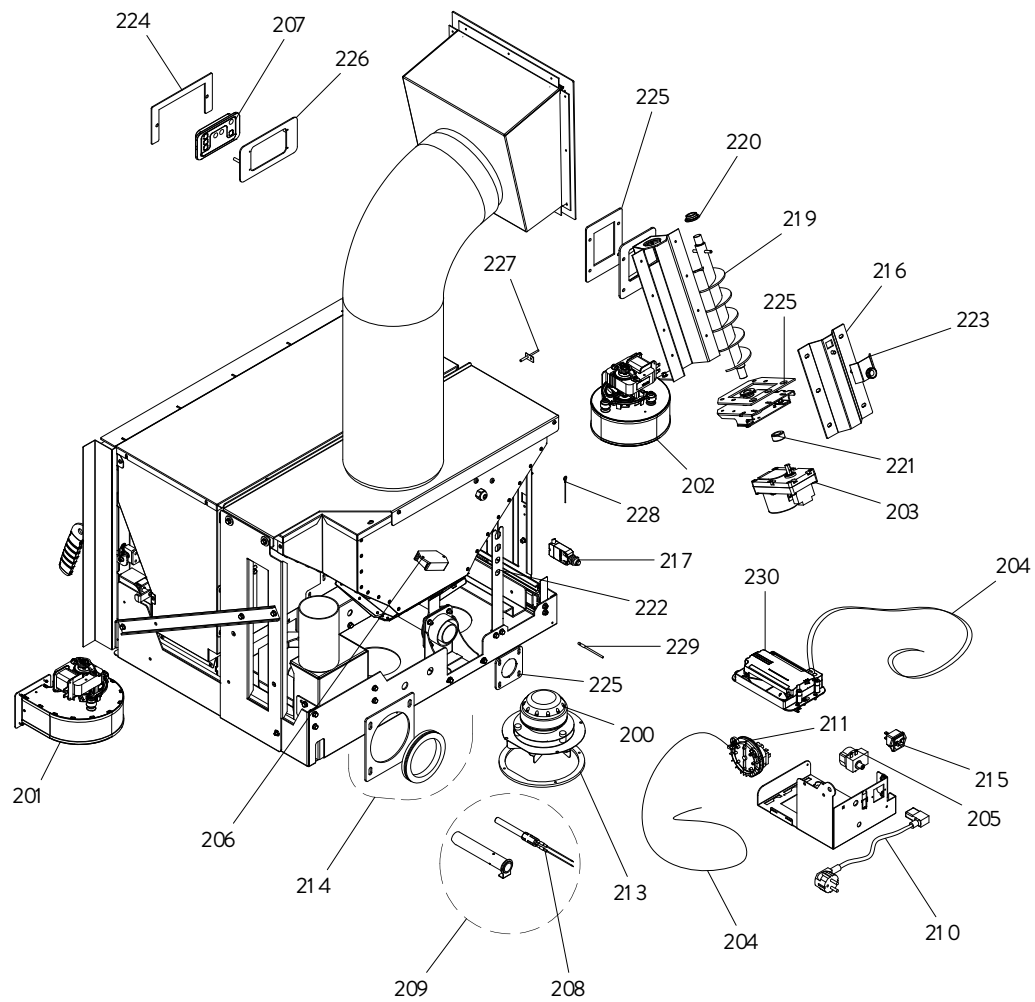

Jetul PC 900	Nomenclature des pièces détachées
	Date de mise à jour : novembre 2018
	Confidentialité : ces documents contiennent des informations confidentielles et ne peuvent en aucun cas être utilisés à d'autres fins sans l'autorisation expresse de JOTUL.
	3, chemin du Jubin - 69574 Dardilly Cedex Tél. : 04 72 52 22 40 - Fax : 04 72 52 22 45