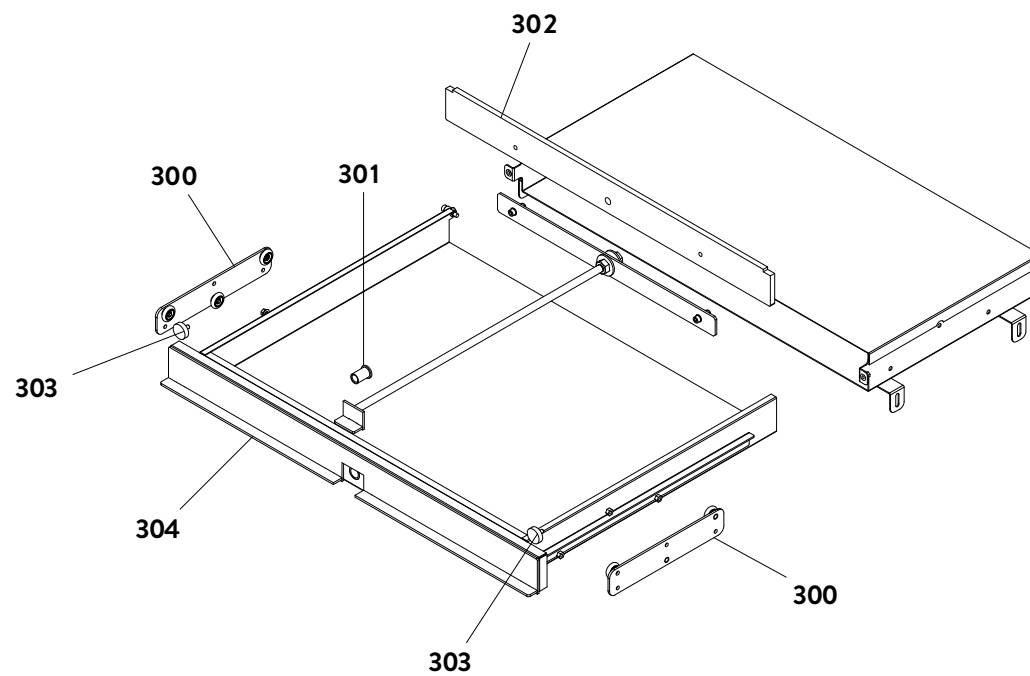

Nomenclature des pièces détachées
Jotul PC 900	Date de mise à jour : novembre 2018
	Confidentialité : ces documents contiennent des informations confidentielles et ne peuvent en aucun cas être utilisés à d'autres fins sans l'autorisation expresse de JOTUL.
	3, chemin du Jubin - 69574 Dardilly Cedex Tél. : 04 72 52 22 40 - Fax : 04 72 52 22 45