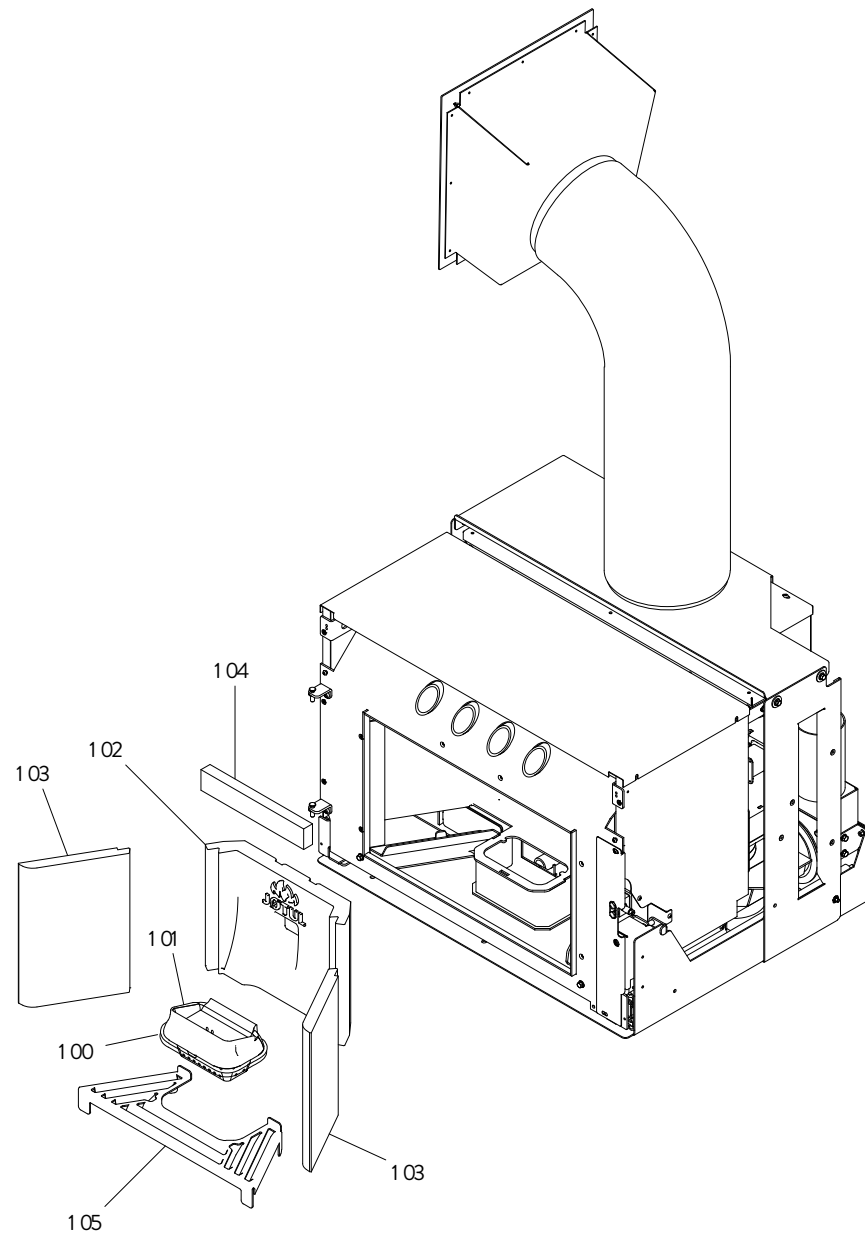

Jøtul PC 900	Nomenclature des pièces détachées
	Date de mise à jour : novembre 2018
Confidentialité : ces documents contiennent des informations confidentielles et ne peuvent en aucun cas être utilisés à d'autres fins sans l'autorisation expresse de JØTUL.	
	3, chemin du Jubin - 69574 Dardilly Cedex Tél. : 04 72 52 22 40 - Fax : 04 72 52 22 45