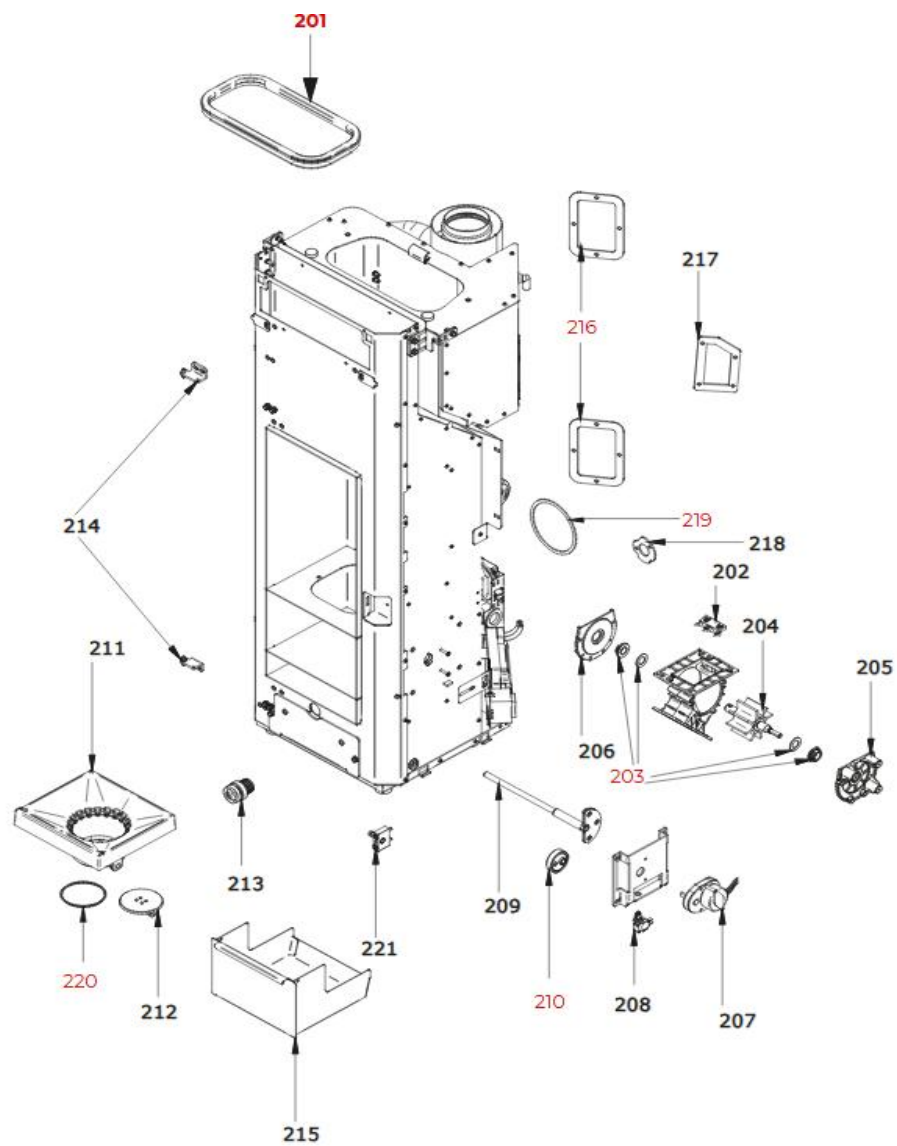

Nomenclature des pièces détachées / Exploded view

JØTUL PF 625/925 S