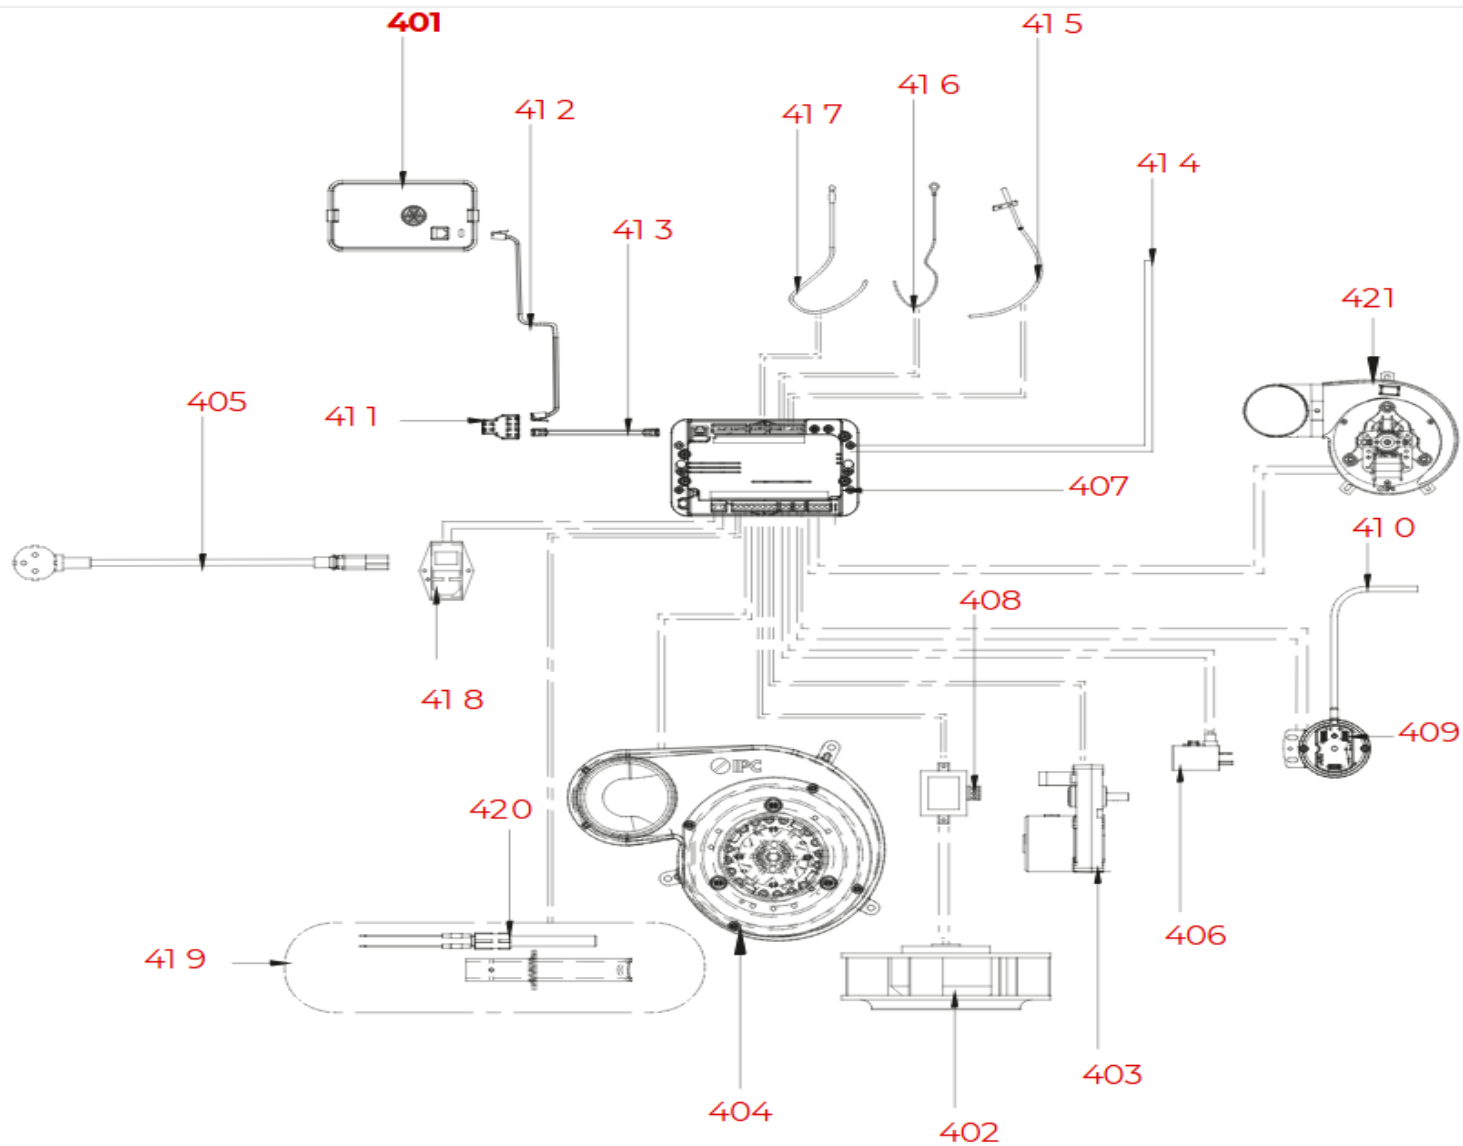

Nomenclature des pièces détachées / Exploded view

JØTUL PF 625/925 S