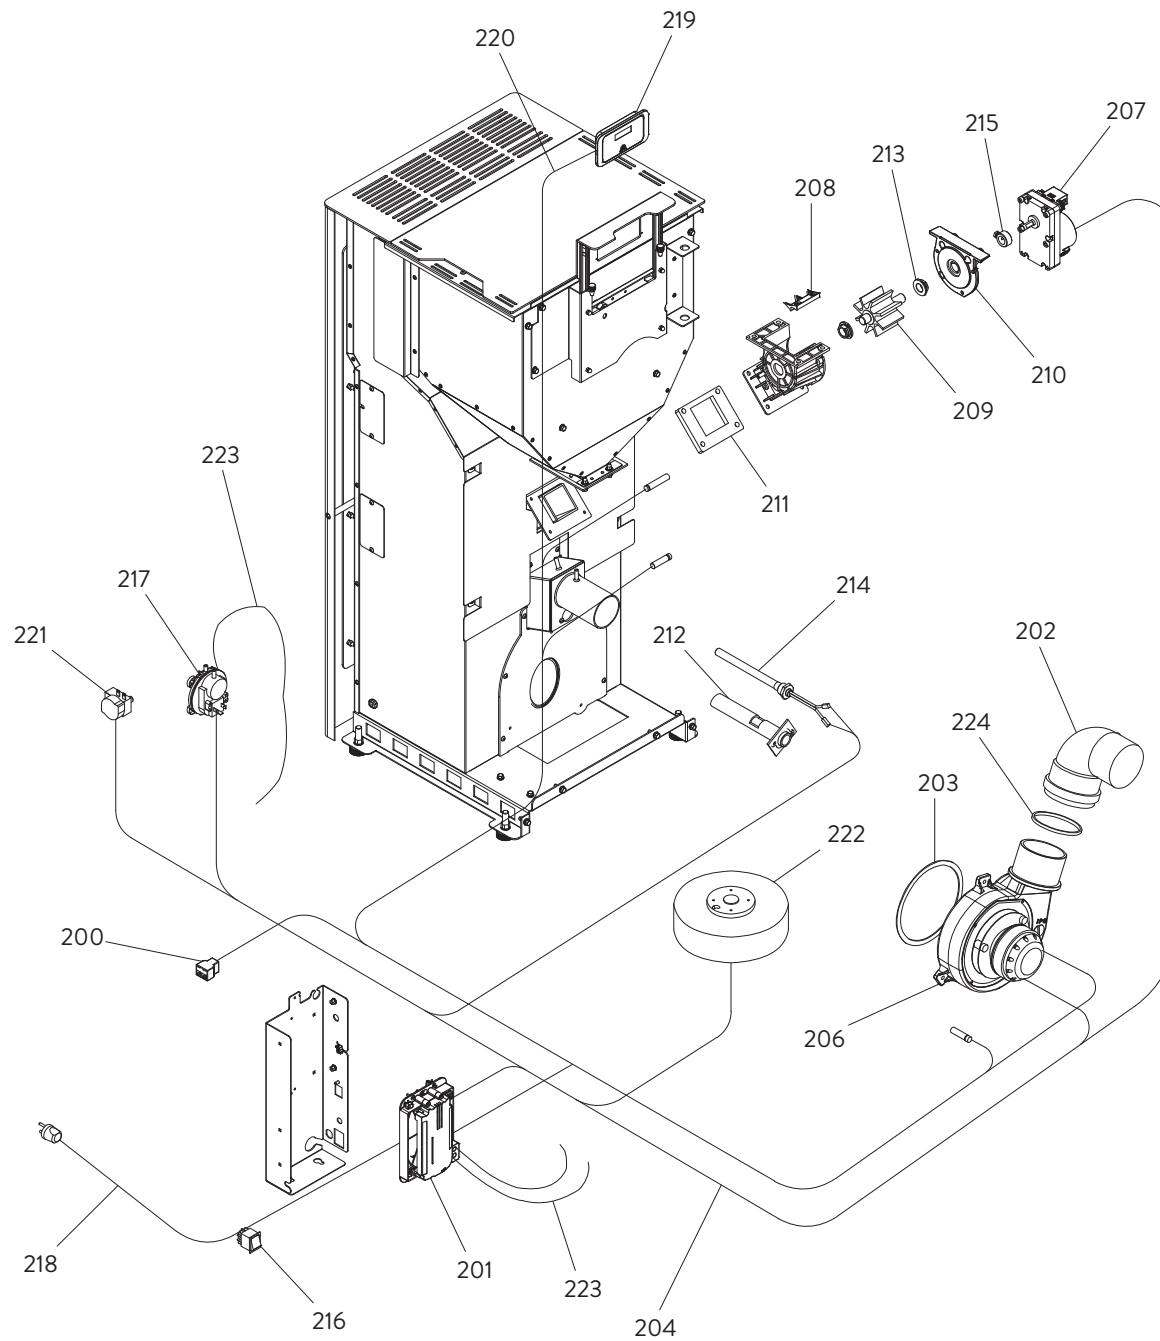

# JØTUL PF 730

Pos.	Référence	Français	Qté
1	895736570	Plateau du réservoir	1
2	895736580	Couvercle du réservoir	1
3	895722290	Guide (couple)	1
4	895735540	Support de display	1
5	895700940	Amortisseur (10 pièces)	1
6	895733880	Joint en fibre de verre	1
7	895736590	Grille de protection	1
8	895736600	Charnière	1
9	895736610	Grille réservoir	1
10	895722520	Support	1
11	895736620	Porte externe (complète)	1
12	895736630	Vitre esthétique	1
13	895736650	Vitre technique	1
14	895736660	Axe	1
16	895717970	Serrure porte (ensemble de 5 pièces)	1
17	895736670	Porte foyer (complète)	1
18	895736680	Porte foyer (seulement châssis)	1
20	895736690	Porte foyer	1
21	895736710	Charnière	1
22	895736700	Charnières (couple)	1
23	895736720	Charnière	1
24	895722410	Axe	1
25	892605880	Brasier	1
26	895736730	Façade arrière	1
27	895701100	Joint en fibre de verre 6 mm, 10 m	1
28	895733030	Poignée	1
29	895702570	Pieds d'appui 4 pièces	1
30	895736740	Tiroir à cendres	1
31	892606690	Fermeture porte	1
32	895731050	Support	1
33	895736750	Côté gauche	1
34	895736760	Côté droit	1
35	895730350	Joint en fibre de verre, 10 m - extérieur vitre	1
36	895701050	Joint en fibre de verre - intérieur vitre	1
37	895736790	Joint en fibre de verre, 10 m - porte	1