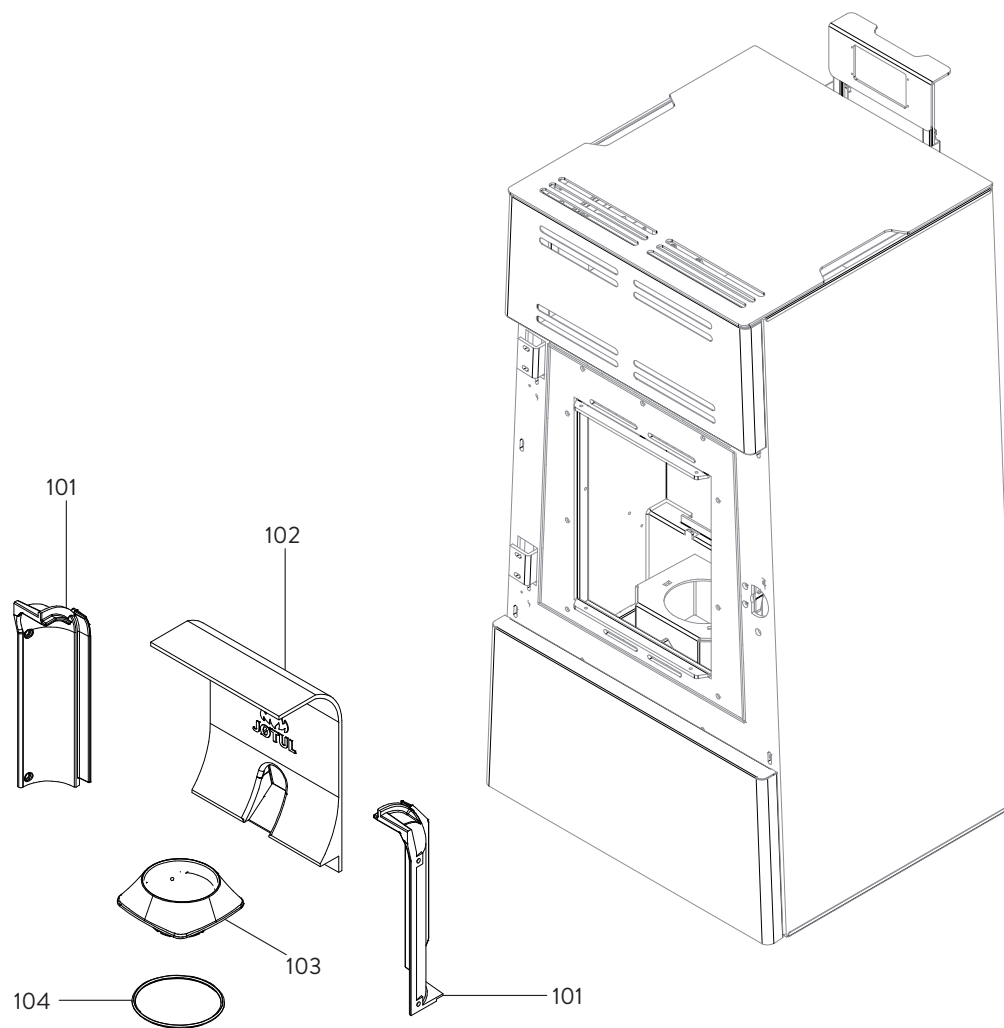

Nomenclature des pièces détachées
Jøtul PF 600 S	Date de mise à jour : avril 2014
	Confidentialité : ces documents contiennent des informations confidentielles et ne peuvent en aucun cas être utilisés à d'autres fins sans l'autorisation expresse de JØTUL.
	3, chemin du Jubin - 69574 Dardilly Cedex Tél. : 04 72 52 22 40 - Fax : 04 72 52 22 45