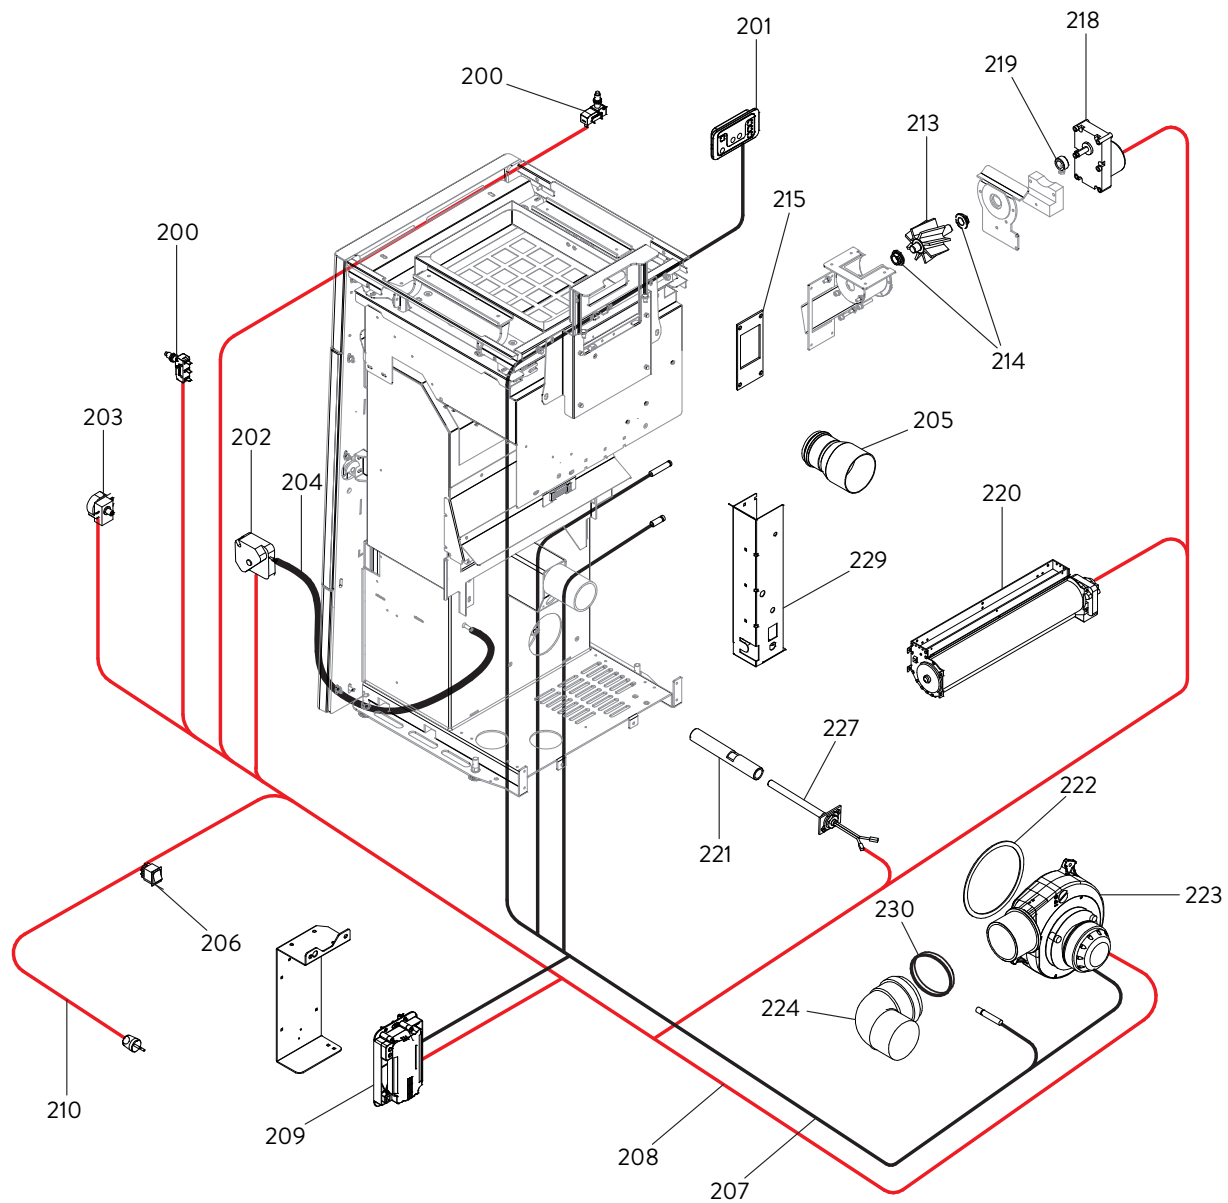

Nomenclature des pièces détachées	
Date de mise à jour : avril 2014	
Confidentialité : ces documents contiennent des informations confidentielles et ne peuvent en aucun cas être utilisés à d'autres fins sans l'autorisation expresse de JØTUL.	
	3, chemin du Jubin - 69574 Dardilly Cedex Tél. : 04 72 52 22 40 - Fax : 04 72 52 22 45