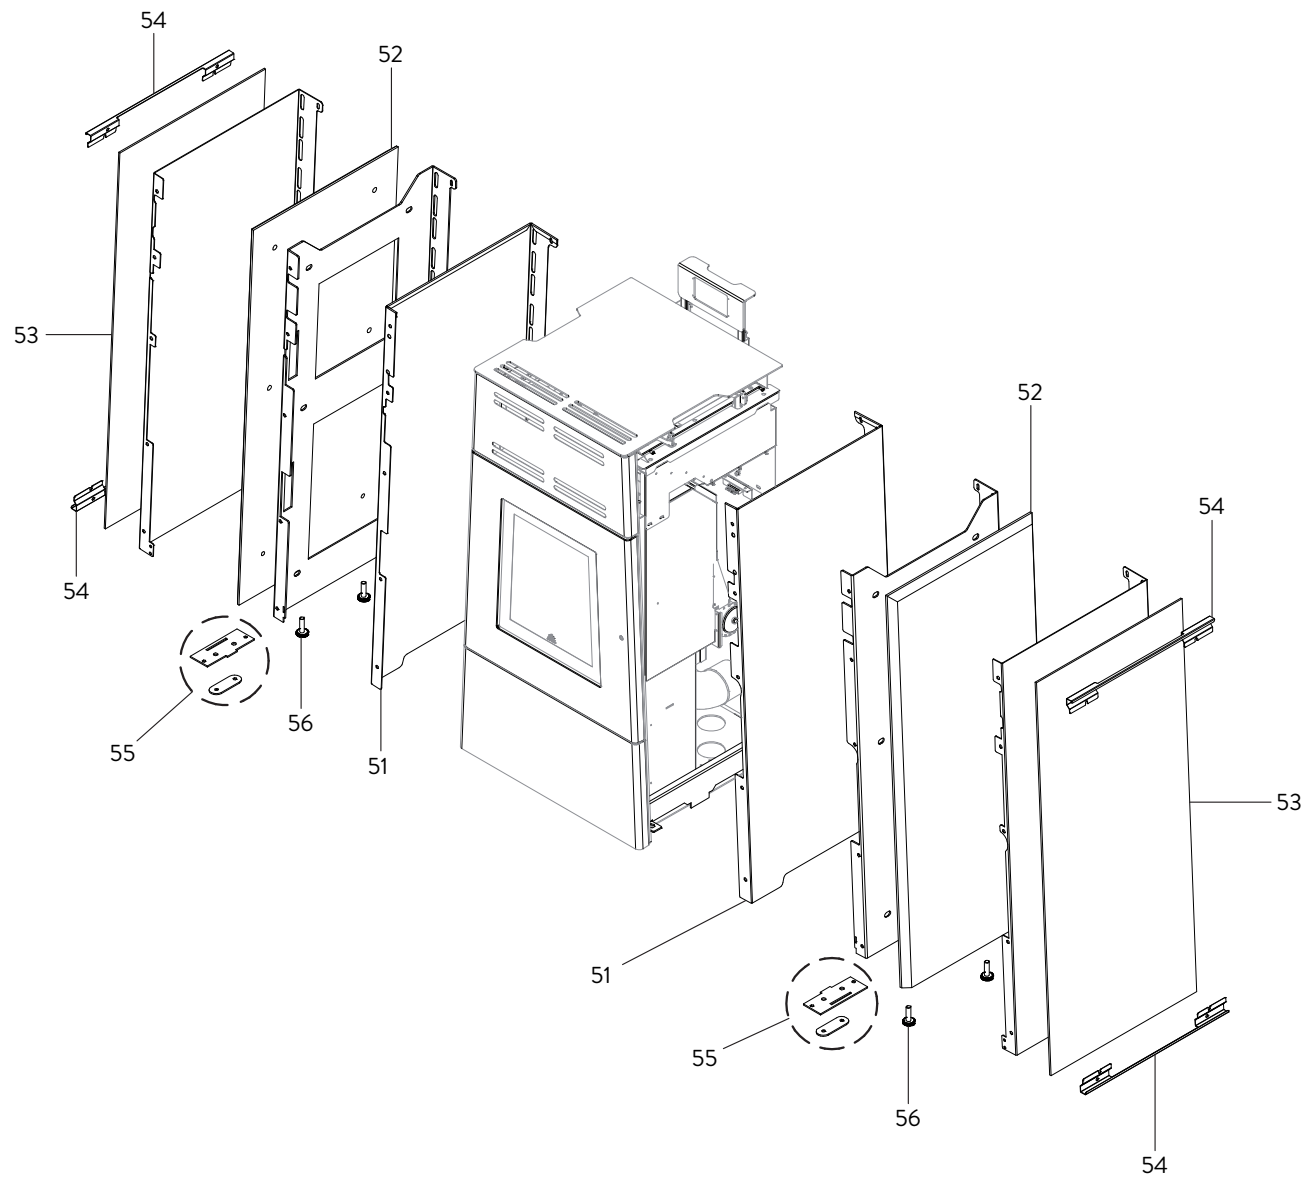

JØTUL PF 600 S

Pos.	Référence	Français	Qté
1	895700940	Amortisseur (10 pièces)	1
2	895731050	Support	1
3	895722290	Guide (couple)	1
4	895725690	Support	1
5	895731060	Support de la grille	1
6	895730990	Couvercle	1
7	895722160	Grille de protection	1
8	895731000	Partie frontale supérieure	1
9	895725670	Couple de charnières (couple)	1
10	892605840	Défecteur de vitre	1
11	895722300	Equerres de fixation	1
12	895722360	Couple de charnières (couple)	1
13	895722400	Vitre de la porte foyer	1
14	895722370	Porte foyer (seulement chassis)	1
15	895722350	Mécanisme de fermeture de porte	1
16	895722590	Porte foyer (complet)	1
17	895729610	Partie inférieure	1
18	895722140	Charnière	1
19	895729150	Tiroir à cendres (complet)	1
20	895718220	Joint en fibre de verre (bosse GG/BM 1020)	1
21	895729130	Joint en verre 25SH 259x141	1
22	895715720	Joint en fibre de verre 5 mm, 10 m	1
23	892605860	Défecteur supérieur de vitre	1
24	895722230	Couple de charnières (couple)	1
25	895722380	Support	1
26	895702570	Pieds d'appui 4 pièces	1
27	892605820	Grille arrière	1
28	892606030	Grille de protection	1
29	895722410	Axe	1
30	895717970	Fermeture porte (ensemble de 5 pièces)	1
31	892503440	Joint en fibre de verre, 10 m	1