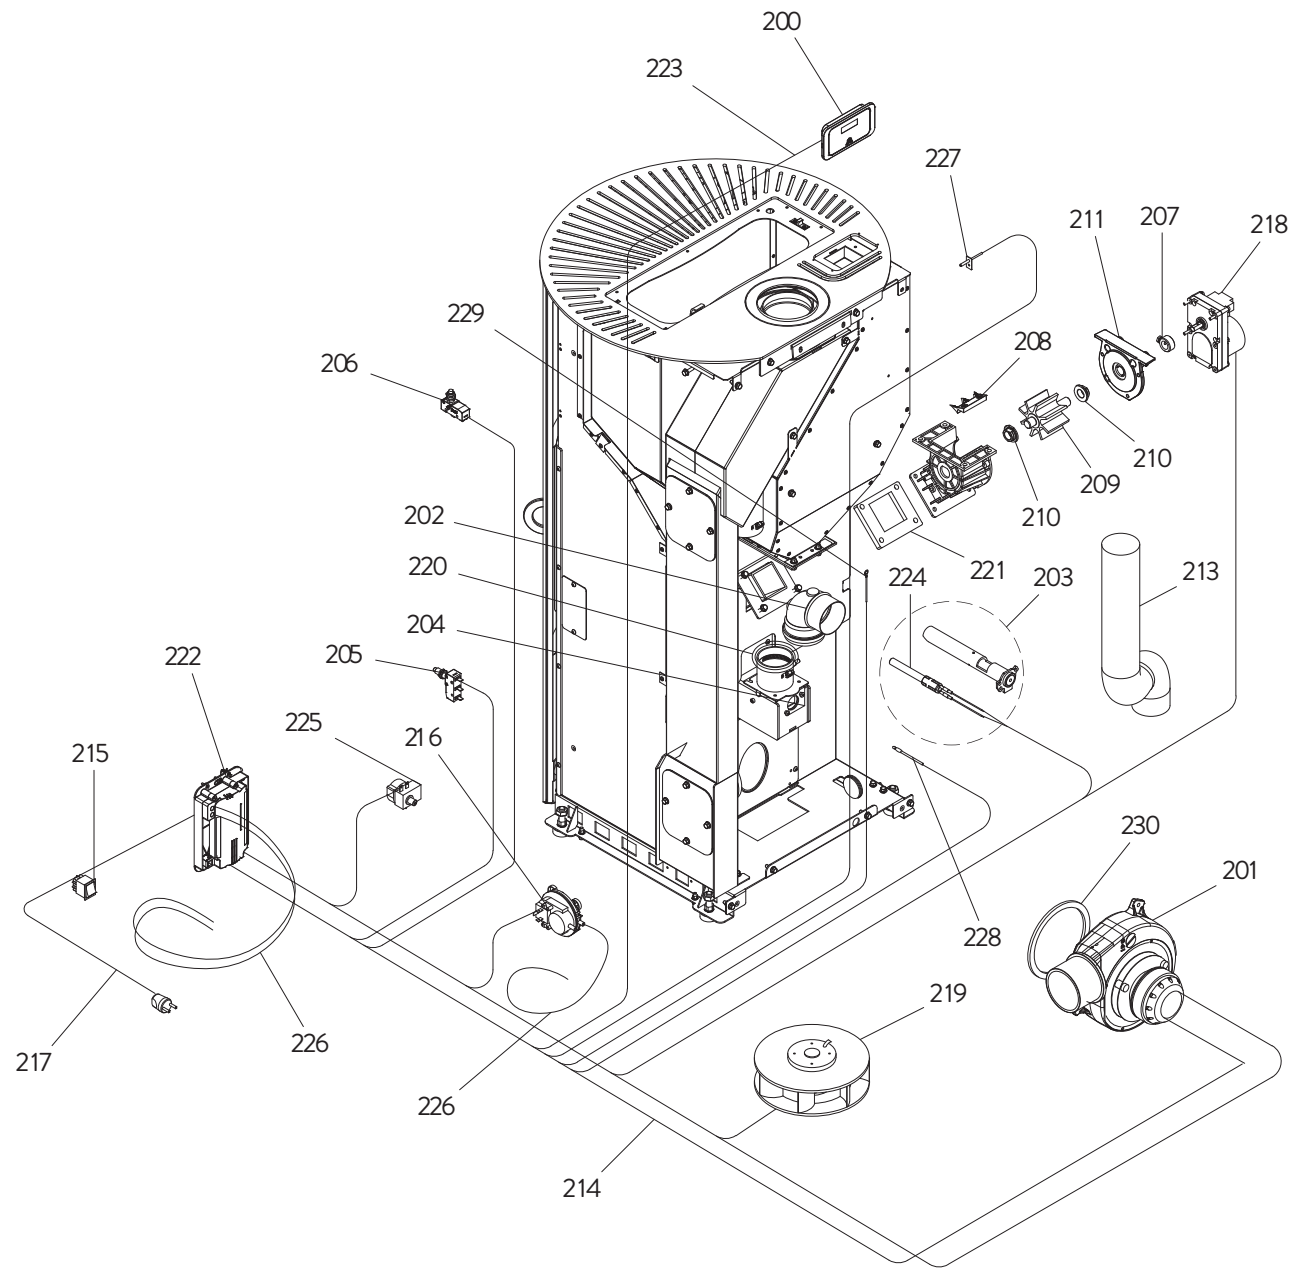

## JØTUL PF 621 S / PF 921 S

Pos.	Référence	Français	Qté
1	895755260	Couvercle du réservoir	1
2	895750430	Charnière (couple)	1
3	895755270	Couvercle du réservoir	1
4	895735690	Axe (10 pièces) + écrou de blocage	1
5	895755280	Porte esthétique (complète)	1
7	895719530	Aimant (10 pièces)	1
8	895750450	Tiroir à cendres	1
9	895750370	Défecteur	1
10	895750780	Grille de protection	1
11	895730350	Joint en fibre de verre (10 MT)	1
12	895734160	Joint en verre (5MT)	1
13	895753360	Porte technique (COMPLÈTE)	1
14	895702570	Pieds (x4)	1
15	892606690	Mécanisme fermeture porte	1
16	895750410	Joint en verre (5MT)	1
17	895705830	Axe	1
18	895755250	Parement gauche acier noir	1
18	895755252	Parement gauche acier gris	1
18	895755254	Parement gauche acier rouge	1
19	895755251	Parement droit acier noir	1
19	895755253	Parement droit acier gris	1
19	895755255	Parement droit acier rouge	1
20	895750810	Grille arrière	1
21	895701100	Joint en fibre de verre 6mm (10 MT)	1
22	895700430	axe	1
23	895745041	Poignée	1
24	895717970	Serrure porte (ensemble de 5 pièces)	1
25	895745710	Brasero (complet)	1
26	895733880	Joint en fibre de verre	1
27	895745010	Vitre	1
28	892006381	51046908 - Poignée aluminium brossé rouge	1
28	892006383	51046910 - Poignée aluminium brossé vert	1
28	892006380	51046907 - Poignée aluminium brossé	1
28	892006382	51046909 - Poignée aluminium brossé orange	1
29	895737420	Joint (ensemble de 5 pièces)	1
30	895733806	Charnière (couple)	1
31	895744781	Joint (Kit complet)	1