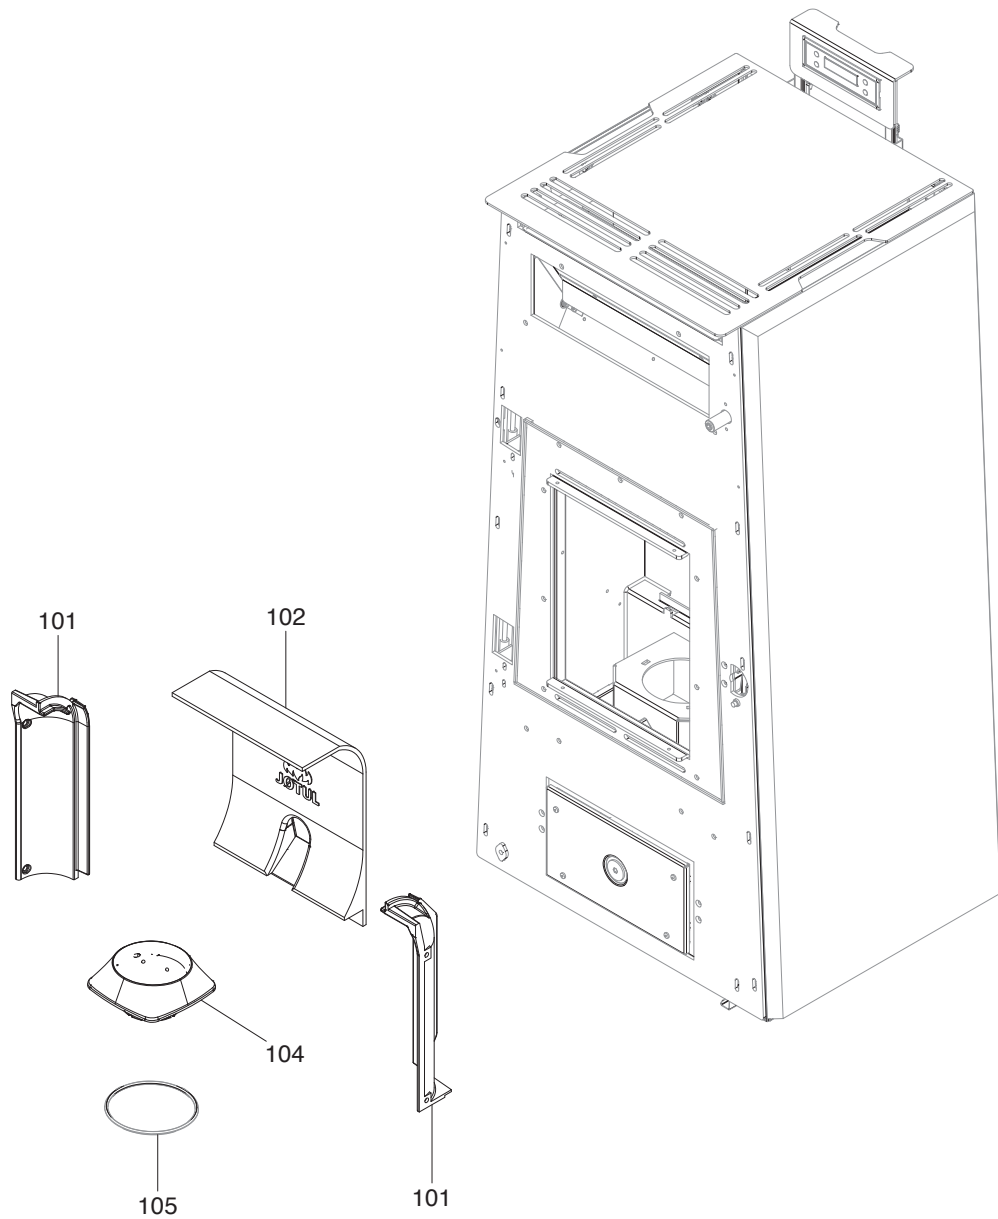

# Jøtul PF 900

Pos. no.	Spareparts	Français	English
1	895700940	Jeu de 10 amortisseurs en caoutchouc	Kit with 10 shock absorbers in rubber
2	895722310	Support Écran	Support for control screen
3	895722290	Couple guides télescopiques	Kit guide rails
4	895722520	Support pour le tableau	Support for control panel
5	892605830	Ensemble tableau + support	Control panel complete, incl. support
6	895722600	Couvercle du réservoir	Lid for pellet storage box
7	895722610	Charnière pour le couvercle du réservoir	Hinge for lid for pellet storage box
8	895722570	Grilles intérieurs	Internal supports
9	895722550	Plaque frontale supérieure	Upper front plate
10	892605840	Couple déflecteurs pour la vitre	Kit glass deflectors
11	895722300	Agrafes de fixation pour la vitre	Glass supports
12	895722360	Couple de Charnières pour la porte	Kit hinges
13	895722400	Vitre	Glass
14	895715720	Joint en verre Ø 5 mm, 10 m	Gasket, fibre glass Ø 5 mm, 10 m
15	895725670	Couple de Charnières	Kit with hinges for door
16	895722350	Axe et came pour le porte	Axis and cam for door
17	895722370	Porte en fonte noir	Door, black cast iron
18	895722590	Kit porte	Door complete
20	895722180	Porte inférieure	Lower front plate
21	895722380	Équerre d'arrêt poignée porte foyer	
22	895722320	Tiroir à cendres	Ash pan
23	892602770	Joint en verre Ø 10 mm, 10 m	Gasket, fibre glass Ø 10 mm, 10 m
24	895718220	Joint de fibre de verre noire tiroir à cendres	Gasket, black fibre glass for ash pan
25	895702570	Jeu de 4 pieds D 25 - M10x36	Set legs, 4 pièces D25 - M10x36
26	895726530	Régulation de l'aire	
28	892605820	Dossier	
29	895717970	Fermeture porte (kit 5 pièces)	
30	895722230	Couple de Charnières	Kit with hinges
31	892503440	Joint en verre Ø 9 mm, 10 m	Gasket, fibre glass Ø 9 mm, 10 m
32	895715870	Levier de fermeture	
33	895706830	Équerres de fixation joint	