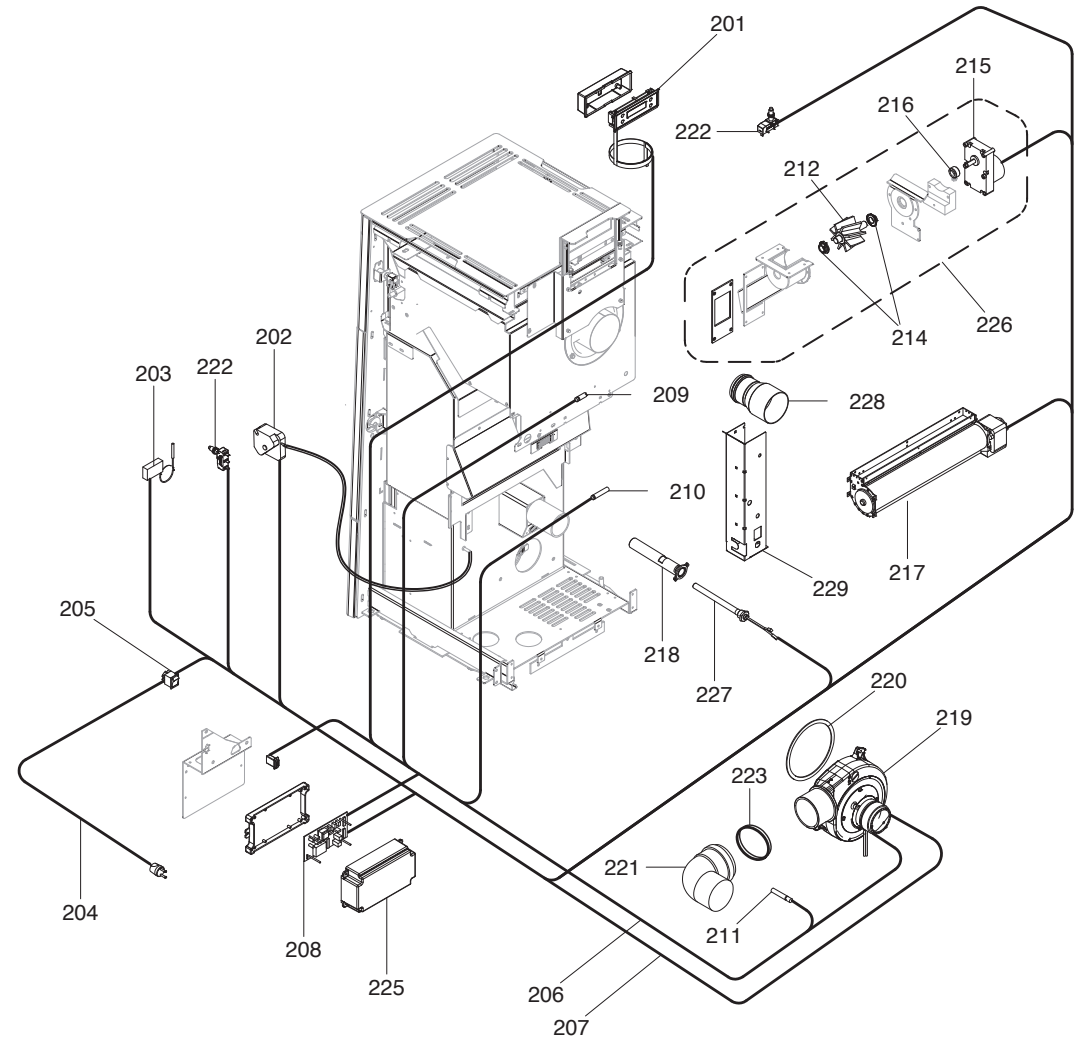

# Jøtul PF 900

Pos. no.	Spareparts	Français	English
1	895700940	Jeu de 10 amortisseurs en caoutchouc	Kit with 10 shock absorbers in rubber
2	895722310	Support Écran	Support for control screen
3	895722290	Couple guides télescopiques	Kit guide rails
4	895722520	Support pour le tableau	Support for control panel
5	892605830	Ensemble tableau + support	Control panel complete, incl. support
6	895722600	Couvercle du réservoir	Lid for pellet storage box
7	895722610	Charnière pour le couvercle du réservoir	Hinge for lid for pellet storage box
8	895722570	Grilles intérieurs	Internal supports
9	895722550	Plaque frontale supérieure	Upper front plate
10	892605840	Couple déflecteurs pour la vitre	Kit glass deflectors
11	895722300	Agrafes de fixation pour la vitre	Glass supports
12	895722360	Couple de Charnières pour la porte	Kit hinges
13	895722400	Vitre	Glass
14	895715720	Joint en verre Ø 5 mm, 10 m	Gasket, fibre glass Ø 5 mm, 10 m
15	895725670	Couple de Charnières	Kit with hinges for door
16	895722350	Axe et came pour le porte	Axis and cam for door
17	895722370	Porte en fonte noir	Door, black cast iron
18	895722590	Kit porte	Door complete
20	895722180	Porte inférieure	Lower front plate
21	895722380	Équerre d'arrêt poignée porte foyer	
22	895722320	Tiroir à cendres	Ash pan
23	892602770	Joint en verre Ø 10 mm, 10 m	Gasket, fibre glass Ø 10 mm, 10 m
24	895718220	Joint de fibre de verre noire tiroir à cendres	Gasket, black fibre glass for ash pan
25	895702570	Jeu de 4 pieds D 25 - M10x36	Set legs, 4 pièces D25 - M10x36
26	895726530	Régulation de l'aire	
28	892605820	Dossier	
29	895717970	Fermeture porte (kit 5 pièces)	
30	895722230	Couple de Charnières	Kit with hinges
31	892503440	Joint en verre Ø 9 mm, 10 m	Gasket, fibre glass Ø 9 mm, 10 m
32	895715870	Levier de fermeture	
33	895706830	Équerres de fixation joint	