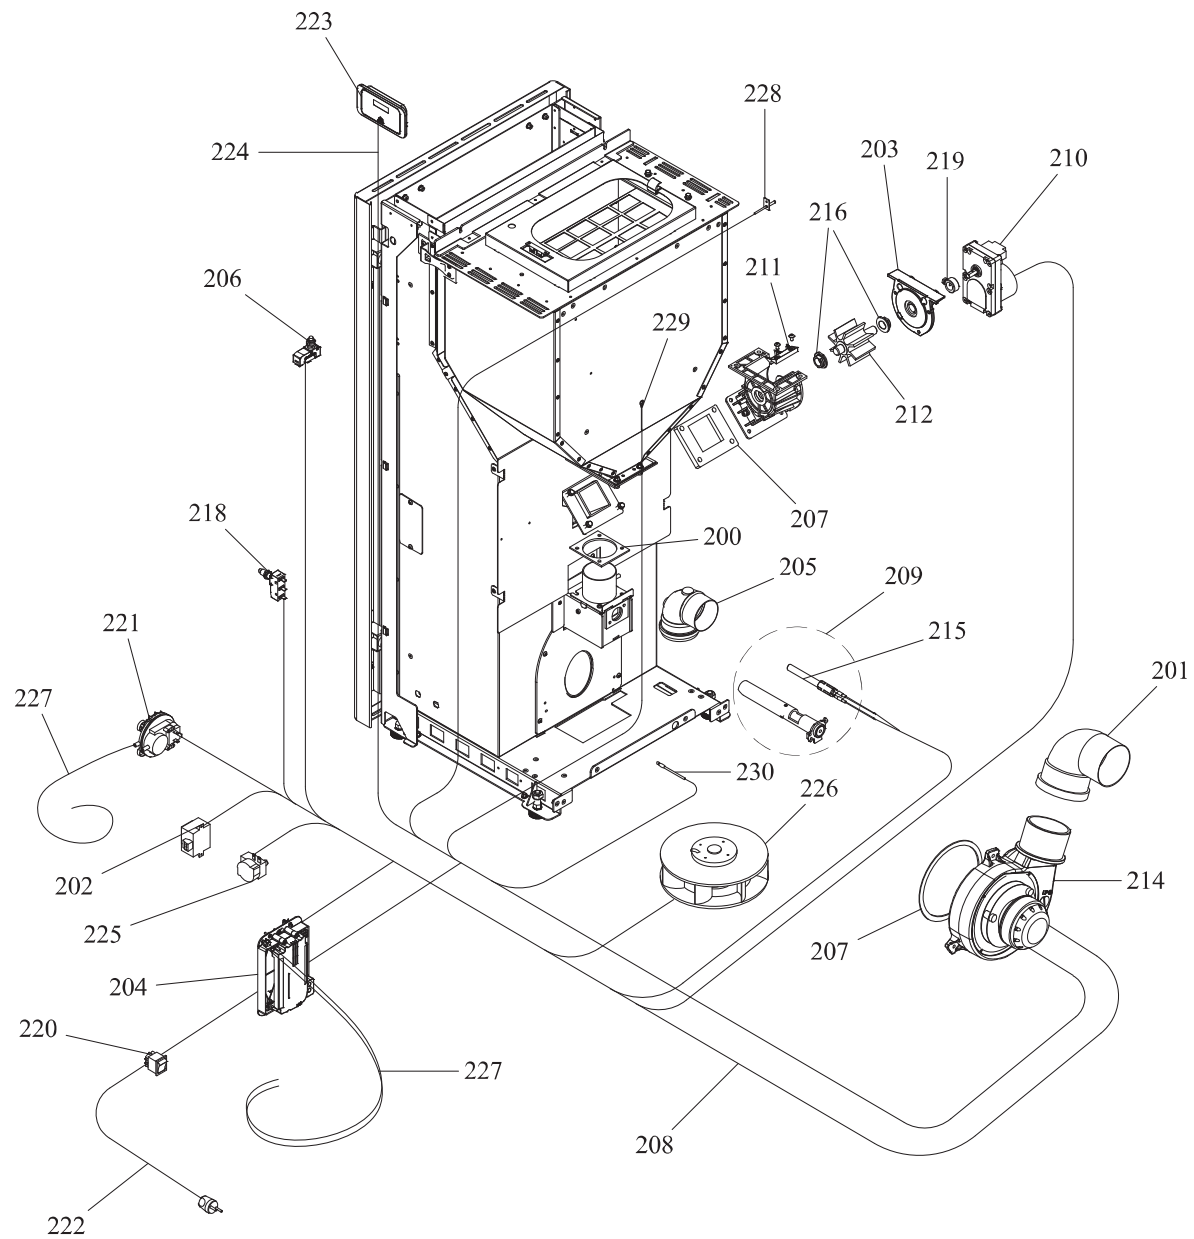

Nomenclature des pièces détachées	
Date de mise à jour : avril 2017	
Jøtul PF 630 S	<small>Confidentialité : ces documents contiennent des informations confidentielles et ne peuvent en aucun cas être utilisés à d'autres fins sans l'autorisation expresse de JØTUL.</small>
	3, chemin du Jubin - 69574 Dardilly Cedex Tél. : 04 72 52 22 40 - Fax : 04 72 52 22 45

JØTUL PF 630 S

Pos.	Référence	Français	Qté
1	895704480	Axe (10 pièces)	1
2	895750370	Défecteur de fumées	1
3	895745121	Couvercle réservoir à granulés seul	1
4	895735690	Axe (10 pièces) + écrou de blocage	1
5	895745142	Plateau supérieur avant	1
6	895745141	Couvercle réservoir à granulés complet	1
7	895733880	Joint en fibre de verre	1
9	895740090	Grille de protection	1
10	895719530	Aimant (10 pièces)	1
11	895753350	Axe (2 pièces)	1
12	895745010	Vitre technique	1
13	895753360	Porte technique (complète)	1
16	895750410	Joint en verre, 5 m	1
17	895717970	Fermeture porte (ensemble de 5 pièces)	1
19	895745031	Porte esthétique (complète)	1
21	895752590	Charnières (couple) porte esthétique	1
22	895750430	Charnières (couple) porte technique	1
25	892605880	Brasero	1
26	895701100	Joint en fibre de verre 6 mm, 10 m	1
27	895745091	Plaque arrière	1
28	895745041	Poignée	1
30	895702570	Pieds d'appui 4 pièces	1
31	895750450	Tiroir à cendres	1
33	892606690	Fermeture porte	1
34	895745151	Parement droit noir	1
35	895745161	Parement gauche noir	1