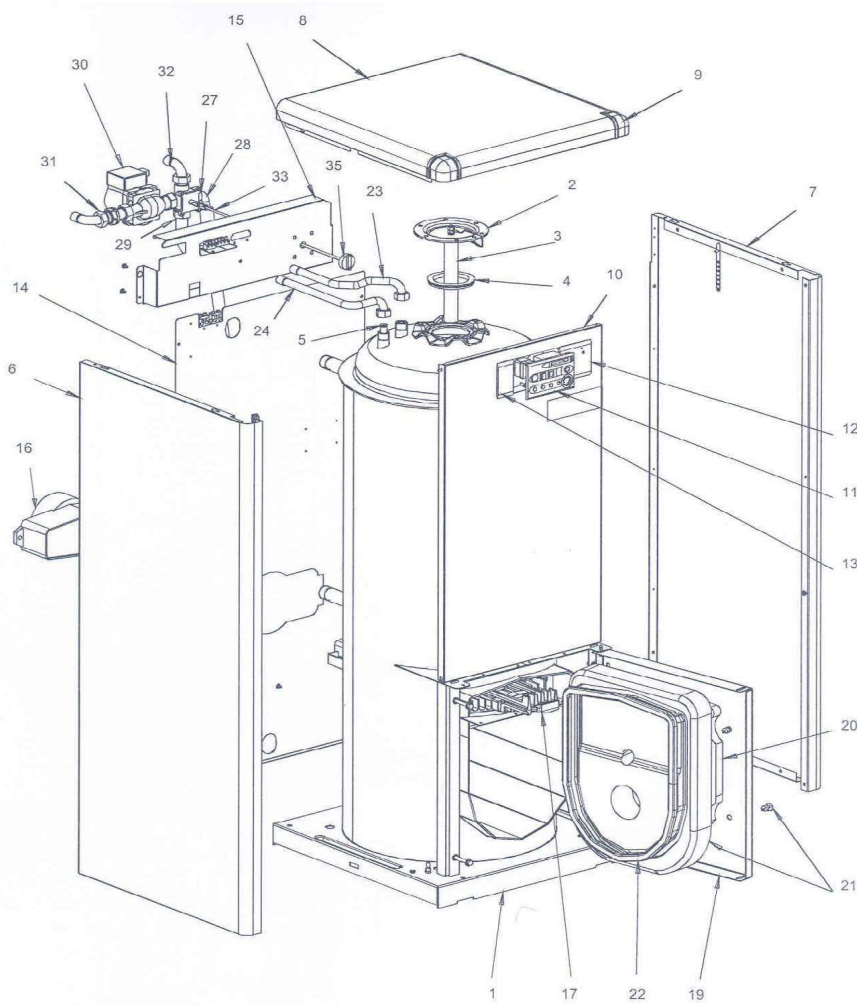

MUTINE Evolution cheminée bi-calore

Novembre 2010

JAQUETTE - CORPS BALLON type 20 - 26 - 32 kW

1

Mutine évolution cheminée bicoloré_Jaquette Coprs ballon 20 - 26 - 32 Kw_Vue.xls

Réf.	Référenc	Description	Qté	Tarif	Substitut	Tarif Sub.	Remarques
1	S507067	CORPS SOUDE AVEC PORTE GAD	1	Nous consulter...			
1	S507066	CORPS SOUDE AVEC PORTE GAD	1	2018,00 €			
2	S135730	ENS.CONTRE BRIDE SOUDEE EMA	1				
3	S1702009	ANODE D=33X230 (PL.119695)	1	19,70 €			
4	S1563446	JOINT A LEVRE	1	5,80 €			
5	S137139	DIFFUSEUR E.F 0,710m GAD	1	6,90 €			
6	S137281H	PANNEAU GAUCHE EQUIPE	1	54,50 €			
6	S137281A	PANNEAU GAUCHE EQUIPE	1	54,50 €			
7	S137282A	PANNEAU DROIT EQUIPE	1	73,90 €			
7	S137282H	PANNEAU DROIT EQUIPE	1	73,90 €			
8	S137276B	DESSUS EQUIPE CHAPPEE PR	1	86,10 €			
8	S137276A	DESSUS EQUIPE CHAPPEE PR	1	86,10 €			
9	S503021	COIN + VISSERIE	1	62,30 €			
10	S137262A	FACADE MUTINE EVOLUTION	1	45,10 €			
11	S136680	MODULE DE BASE	1	283,00 €			
12	S502960	FACADE MODULE VANNE 4 VOIES	1	54,50 €			
13	S1700098	CACHE P.M AVA 10.200/109	1	8,60 €			
14	S137522H	TOLE ARRIERE 20KW	1	Nous consulter...			
14	S137521H	TOLE ARRIERE 26/32KW	1	49,20 €			
15	S136382H	TOLE ARRIERE SUPERIEURE	1	67,10 €			
16	S1785069	BOITE A FUMEE CHAUDIERE 22KW	1	Nous consulter...			
16	S1785069	BOITE A FUMEE CHAUDIERE 32/45	1	Nous consulter...			
16	S1785069	BOITE A FUMEE 26 KW	1	Nous consulter...			
17	S1781437	CHICANE CHAUDIERE 22KW BM 1	1	128,00 €			
17	S1781438	CHICANE CHAUDIERE 32KW BM 1	1	Nous consulter...			
18	S1700081	BROSSE RAMONAGE MUTINE/MET	1	52,50 €			
19	S137268	PORTE COMPLETE AVEC ISOLATIC	1				
20	S503941	ISOLANT VERMICULITE + VIS	1	69,50 €			
21	S136236	ISOLATION INTERIEURE PORTE	1	14,10 €			
22	S137293	TRESSE RONDE NOIRE D:16 Lg=1,1	1	51,30 €			
23	S137079	TUBE RACCORDEMENT E.C.S	1	11,30 €			
24	S137099	TUBE RACCORDEMENT E.F.S	1	11,30 €			
25	S505005	SACHET VISSERIE GAD VENTOUSI	1	49,20 €			
26	S505006	SACHET JOINTS GAD VENTOUSE	1	51,10 €			
27	S136370	VANNE 4 VOIES	1	214,00 €			
28	S136378	FLEXIBLE COUDE 1"F-3/4"F A 45°	1	127,00 €			
29	S137972	FLEXIBLE COUDE 3/4" F - DROIT 1"	1	48,60 €			
30	S507083	POMPE WILO RS15/5-3KUCR130-3	1				
31	S132200	CLAPET ANTIRETOUR 1"M-1"F	1	16,50 €			
32	S136372	RACCORD COUDE D:22+ECROU 1"	1	95,30 €			
33	S137510	AXE D:6 P/CDE VANNE 4V. (2004)	1				
34	S136802	ACCOUPLLEMENT VANNE 4 VOIES	1	45,30 €			
35	S503046	ENS.MANETTE VANNE 4 VOIES	1				
999	S1700744	AXE DE PORTE	1	Nous consulter...			