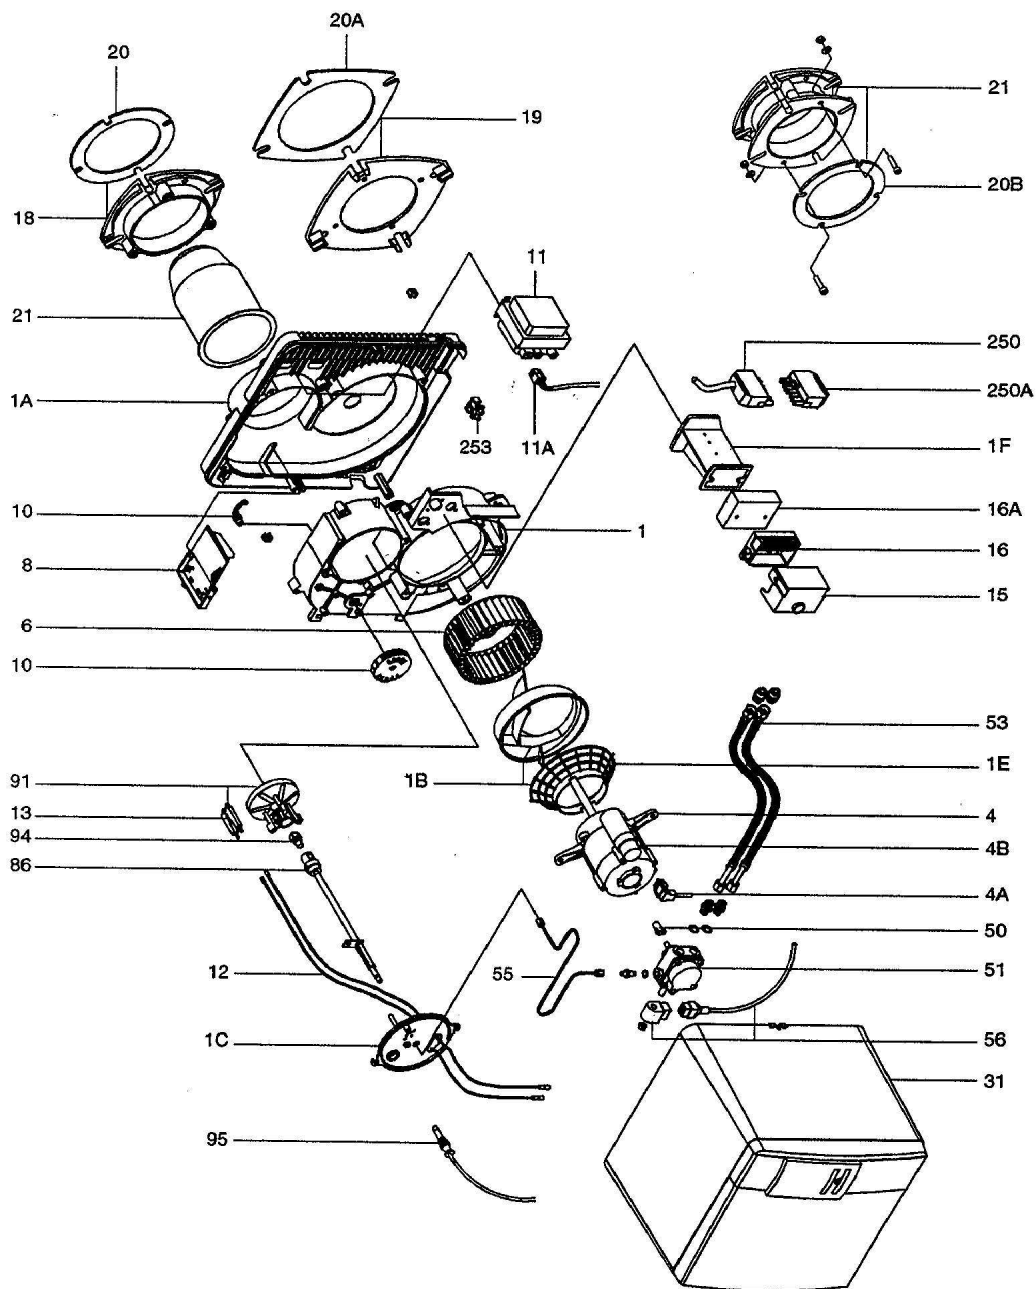

BRULEUR FIOUL TYPE 18 / 28 1A

1578

BRULEUR MI 18 1A

Réf.	Référenc	Description	Qté	Tarif	Substituit	Tarif Sub.	Remarques
P	S5808418	POCHETTE ACCESSOIRES FIOUL	1	Nous consulter...			⊘
1	S5808415	DEMI VOLUTE ARRIERE COMPLETI	1	Nous consulter...			⊘
-1	S5808349	POCHETTE FIXATION BRULEUR	1	69,90 €			
-1	S5808418	POCHETTE VISSERIE	1	Nous consulter...			⊘
1A	S5808415	DEMI VOLUTE AVANT COMPLETE	1	Nous consulter...			⊘
1B	S5808415	ENS.OEILLARD + GRILLE	1	Nous consulter...			⊘
1C	S5808417	PLAQUE ARRIERE COMPLETE 1A	1	406,00 €			
1E	S5811931	GRILLE D'ASPIRATION	1	Nous consulter...			⊘
1F	S5808415	SUPPORT BOITE DE CONTROLE	1	Nous consulter...			⊘
4	S5808415	MOTEUR AEG 250W	1	718,00 €			
4A	S5851849	CABLE D'ALIMENTATION MOTEUR	1	38,70 €			
4B	S5820987	CONDENSATEUR 8MF MOTEUR	1	Nous consulter...			⊘
6	S5840994	TURBINE 160X62 RE + VIS	1	185,00 €			
8	S5808415	VOLET D'AIR	1	Nous consulter...			⊘
10	S5808416	BOUTON DE VOLET D'AIR COMPLE	1	63,20 €			
10	S5808416	BOUTON DE VOLET D'AIR COMPLE	1	63,20 €			
11	S5850422	TRANSFO ZM20/10 ENR 4022711	1	Nous consulter...			⊘
11	S5808415	TRANSFORMATEUR	1	Nous consulter...			⊘
11A	S5808318	CABLE RACCORD TRANSFORMATI	1	40,00 €			
12	S5808417	FILS H.T 18/28 "N" (LA PAIRE)	1	79,20 €			
12	S5808417	FILS HT BUSE GL1 (LA PAIRE)	1	68,10 €			
12	S5808417	FILS H.T 18/28 L646mm	1	42,00 €			
13	S5852842	BLOC D'ELECTRODES 1A	1				
15	S5003674	BLOC ACTIF LOA 24 (171B27)	1	243,00 €			
16	S5808416	SOCLE AGK11+PASSE CABLES AG	1	131,00 €			
16A	S5853981	REHAUSSE AGK 21	1	31,50 €			
18	S5808417	BRIDE FIXATION BRULEUR	1	279,00 €			
19	S5808425	CONTRE BRIDE COMPLETE	1	Nous consulter...			⊘
20	S5839009	JOINT DE FACADE 18/28	1	26,60 €			
20	S5839009	JOINT D'ETANCHEITE	1	Nous consulter...			⊘
20A	S5839008	JOINT ETANCHEITE 230X230	1	23,80 €			
20B	S5839010	JOINT ENTRETOISE BRIDE	1	25,70 €			
21	S5811932	TUYERE TYPE 18 GL1	1	Nous consulter...			⊘
21	S5808423	BRIDE ENTRETOISE 18/28	1	390,00 €			
21	S5811932	TUYERE TYPE 18 ML	1	Nous consulter...			⊘
21	S5811931	TUYERE TYPE 18 N L=190	1				⊘
31	S5808417	CAPOT I.S	1	Nous consulter...			⊘
50	S5840993	ACCOUPLLEMENT AEG 881 SAM4	1	6,60 €			
51	S5808416	POMPE FIOUL AS57C	1	Nous consulter...			⊘
51A	S5003508	FILTRE 25MM(3715735)	1	Nous consulter...			⊘
51A	S5832761	FILTRE POMPE AN/S 3715735	1	Nous consulter...			⊘
53	S5808416	FLEXIBLES (LA PAIRE)	1	Nous consulter...			⊘
55	S5871666	TUBULURE POMPE A LIGNE	1	34,30 €			
56	S5832761	ELECTROV. 220V CPLT POMPE AS	1	83,70 €			
86	S5808417	LIGNE 1A BUSE GL1	1	Nous consulter...			⊘
86	S5808417	LIGNE TYP.18/28 1A "N"	1	383,00 €			
86	S5808417	ENS.LIGNE FIOUL 18/28 1A ML	1	385,00 €			
91	S5808418	STABILISATEUR COMPLET 18 1A	1	Nous consulter...			⊘
95	S5853975	CELLULE QRB1A A048B70B	1	Nous consulter...			⊘