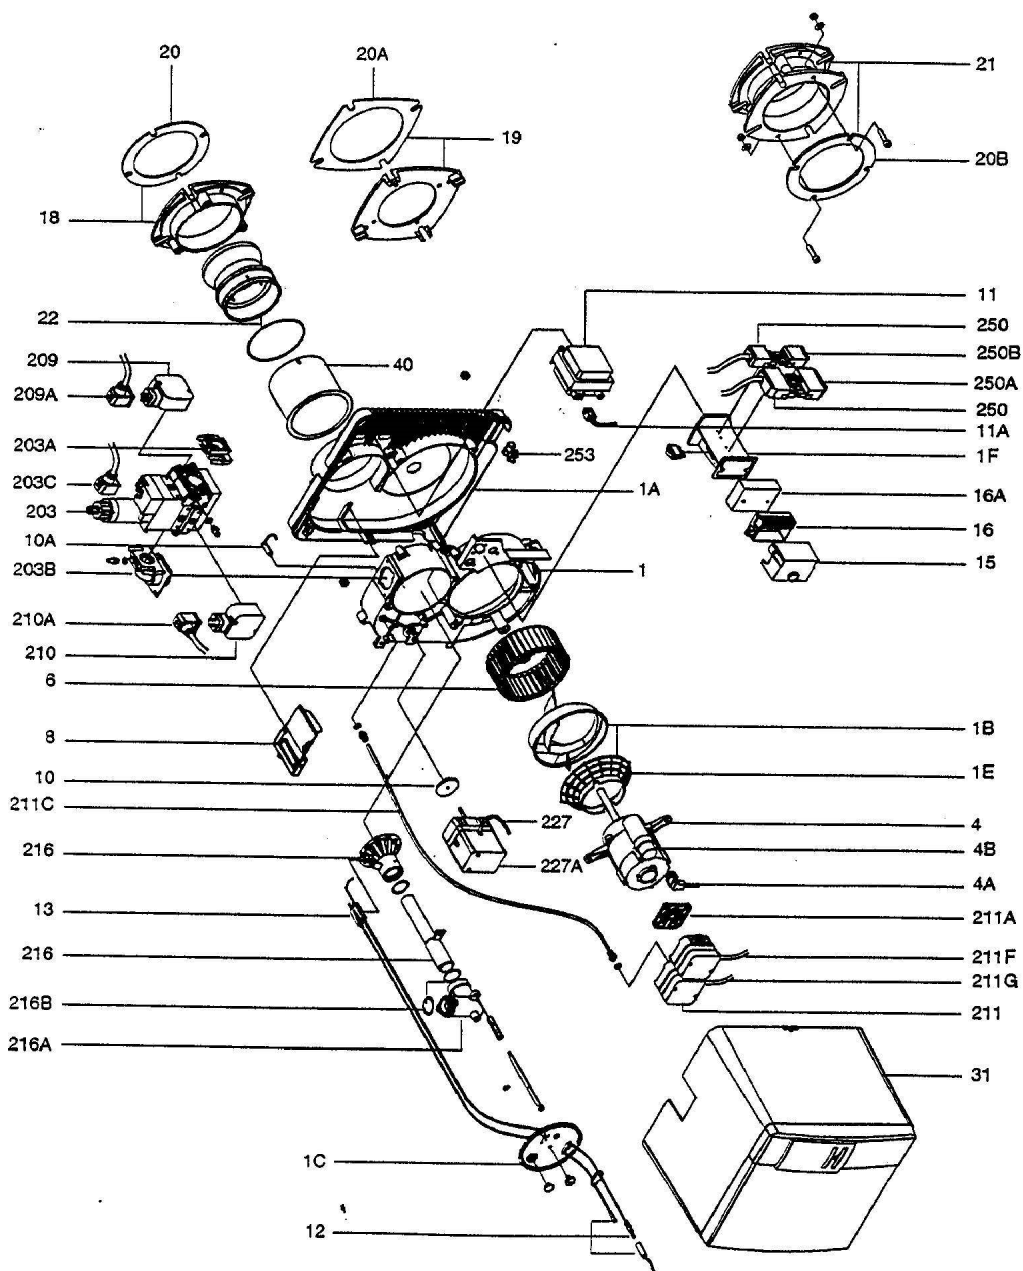

BRULEUR GAZ TYPE 18 / 28 2A

1593/1 BRULEUR GI 28 2A

Réf.	Référence	Description	Qté	Tarif	Substitué	Tarif Sub.	Remarques
P	S5808426	POCHETTE RACCORDS PRESSOS	1	Nous consulter...			⊘
1	S5808423	DEMI VOLUTE ARRIERE COMPLET	1	Nous consulter...			⊘
-1	S5855980	BOBINE NÂ°1101 MBZRDLE 405/407	1	792,00 €			
-1	S5855981	ELEMENT FILTRANT 410/412	1	170,00 €			
-1	S5808421	RAMPE GAZ 3B034	1	Nous consulter...			⊘
-1	S5855980	BOBINE N 1250 MBZRDLE410/12 2A	1	Nous consulter...			⊘
-1	S5855980	ELEMENT FILTRANT 405/407	1	Nous consulter...			⊘
-1	S5855980	BOBINE NÂ°1201 MBZRDLE 410/412	1	Nous consulter...			⊘
-1	S5808421	RAMPE GAZ 3B044	1	Nous consulter...			⊘
-1	S5808425	POCHETTE VISSERIE	1	Nous consulter...			⊘
-1	S5808421	RAMPE GAZ 3B023	1	Nous consulter...			⊘
-1	S5855980	BOBINE NÂ°1150 MBZRDLE 405/7 2	1	732,00 €			
1A	S5808415	DEMI VOLUTE AVANT COMPLETE	1	Nous consulter...			⊘
1B	S5808415	ENS.OEILLARD + GRILLE	1	Nous consulter...			⊘
1C	S5808424	PLAQUE ARRIERE COMPLETE	1	Nous consulter...			⊘
1E	S5811931	GRILLE D'ASPIRATION	1	Nous consulter...			⊘
1F	S5808415	SUPPORT BOITE DE CONTROLE	1	Nous consulter...			⊘
4	S5808415	MOTEUR AEG 250W	1	718,00 €			
4A	S5851849	CABLE D'ALIMENTATION MOTEUR	1	38,70 €			
4B	S5820987	CONDENSATEUR 8MF MOTEUR	1	Nous consulter...			⊘
6	S5840994	TURBINE 160X62 RE + VIS	1	185,00 €			
8	S5808423	VOLET D'AIR COMPLET (GAZ)	1	Nous consulter...			⊘
10A	S5808419	MANETON COMMANDE VOLET D'AIR	1	Nous consulter...			⊘
10B	S5808416	DISQUE REPERAGE VOLET D'AIR	1	Nous consulter...			⊘
11	S5808423	TRANSFORMATEUR P/18-28	1	Nous consulter...			⊘
11A	S5808318	CABLE RACCORD TRANSFORMATI	1	40,00 €			
12	S5808426	FIL H.T IONISATION CPLT ML	1	61,70 €			
12	S5808426	FIL H.T IONISATION CPLT N	1	58,80 €			
12	S5808426	FIL HT/IONISATION COMPLET GL1	1	84,30 €			
13	S5852842	BLOC ELECTRODE	1				
13	S5825428	BLOC ELECTRODE 18/28	1				
15	S5003526	BLOC ACTIF LGB21.330 A27	1	380,00 €			
15	S5853981	BLOC ACTIF LGB21.330 A27	1	380,00 €			
16	S5808416	SOCLE AGK11+PASSE CABLES AG	1	131,00 €			
16A	S5853981	REHAUSSE AGK 21	1	31,50 €			
18	S5808417	BRIDE FIXATION BRULEUR	1	279,00 €			
19	S5808425	CONTRE BRIDE COMPLETE	1	Nous consulter...			⊘
20	S5839009	JOINT D'ETANCHEITE	1	Nous consulter...			⊘
20	S5839009	JOINT DE FACADE 18/28	1	26,60 €			
20A	S5839008	JOINT ETANCHEITE 230X230	1	23,80 €			
20B	S5839010	JOINT ENTRETOISE BRIDE	1	25,70 €			
21	S5808423	BRIDE ENTRETOISE 18/28	1	390,00 €			
22	S5808425	TUYERE TYPE 28	1	Nous consulter...			⊘
31	S5808424	CAPOT IS COMPLET	1	Nous consulter...			⊘
39	S5858999	INTERRUPTEUR INVERSEUR	1	Nous consulter...			⊘
40	S5816969	SUPPORT TUYERE GL1	1	Nous consulter...			⊘
40	S5816969	SUPPORT TUYERE STD	1	Nous consulter...			⊘
40	S5816969	TUBE SUPPORT TUYERE ML 300	1	514,00 €			
203	S5855979	MULTIBLOC MBZRDLE 412 B01 S50	1	2787,00 €			