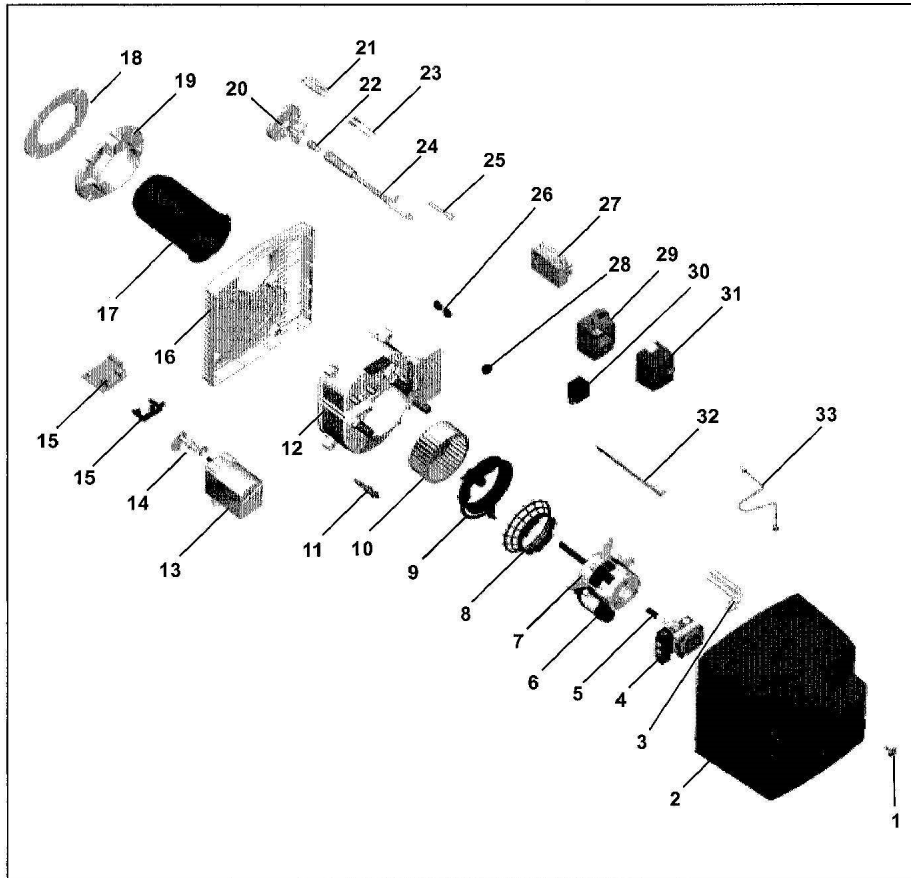

13 VUE ECLATÉE

Réf.	Référence	Description	Qté	Tarif	Substitut	Tarif Sub.	Remarques
1	S5880825	VIS FIXATION CAPOT	1	Nous consulter...			
2	S5808379	CAPOT CF700/CF900 CHAPPEE	1	Nous consulter...			
3	S5836662	FLEXIBLE ST6 MG 1/4 90°-FC 3/8	1	25,90 €			
4	S5832914	POMPE BFP52E L3 (071N2264)	1	180,00 €			
5	S5808493	LIGNE MONOBLOC 745Vi	1	76,50 €			
6	S5808376	CONDENSATEUR 3MF+CAPOT DE	1	22,50 €			
7	58209897	MOTEUR AEG 130W AV ACC ET CC	1	Nous consulter...			
8	S5811937	GRILLE	1	4,80 €			
9	S5811938	OEILLARD BRULEUR EUROPEEN	1	11,20 €			
10	S5840994	TURBINE TLR 133X52 RE D=12,7	1	18,60 €			
11	S5853991	CELLULE QRB1B A014U25B/CONN	1	36,20 €			
12	58084868	VOLUTE ARRIERE	1	Nous consulter...			
13	S5856942	SERVOMOTEUR SQN 71 444-A20	1	545,00 €			
14	58149807	ENSEMBLE MANELON	1	Nous consulter...			
15	S5808491	ENS.CLAPET D'AIR (BRUL. 1200)	1	73,90 €			
16	S5808491	PLAQUE AVANT BRULEUR MS1200	1	Nous consulter...			OBSOLETE
17	S5816974	TUYERE BR.1200 STD 150LG=193	1	Nous consulter...			OBSOLETE
17	S5816975	TUYERE BR.1200 ML 300 LG=343	1	155,00 €			
18	S5839012	JOINT DE FACADE BRULEUR 1200	1	Nous consulter...			
19	S5808490	BRIDE BRULEUR 1200	1	Nous consulter...			OBSOLETE
20	S5808491	S/E CENTREUR STABILO BR.1200	1	65,70 €			
21	S5852843	BLOC D'ELECTRODES FIOUL	1	22,70 €			
22	S5003267	GICL.DELAVAN 1,25G 60°CT W(BF)	1	17,90 €			
22	S5003268	GICL.DELAVAN 1,35G 60°CT W(BF)	1	19,70 €			
22	S5003268	GICL.DELAVAN 1,50G 60°CT W(BF)	1	17,90 €			
22	S5003268	GICL.DELAVAN 1,75G 60°CT W(BF)	1	19,70 €			
22	S5003268	GICL.DELAVAN 2,00G 60°CT W(BF)	1	17,90 €			
22	S5003268	GICL.DELAVAN 2,25G 60°CT W(FM)	1	17,90 €			
23	S5808379	FIL HT - 817 PENET. STANDARD	1	6,50 €			
23	S5808490	FIL HT - 817 PENET. ML	1	Nous consulter...			
24	S5808379	LIGNE FIOUL BR.900/1200 N	1	70,90 €			
24	S5808490	LIGNE FIOUL BR.1200 ML	1	Nous consulter...			
25	S5808379	ENS.VIS REGLAGE LIGNE+EPINGLI	1	44,50 €			
26	S5858999	PASSE FIL HT	1	1,05 €			
27	S5850425	ALLUMEUR DANFOSS EBI 4 052F42	1	55,30 €			
28	S5851562	BOUCHON KAPSTO GPN950/0188 N	1	Nous consulter...			OBSOLETE
29	58084920	SOCLE SIEMENS AGK 11BF	1	Nous consulter...			
30	S5858994	CONNECTEUR ST 18/4 937315350	1	24,80 €			stt15
31	S5853991	BLOC ACTIF LMO 24.111 B2	1	243,00 €			
32	S5880835	ENTRETOISE DE FIXATION CAPOT	1	Nous consulter...			
33	58254747	TUBULURE POMPE A LIGNE	1	Nous consulter...			