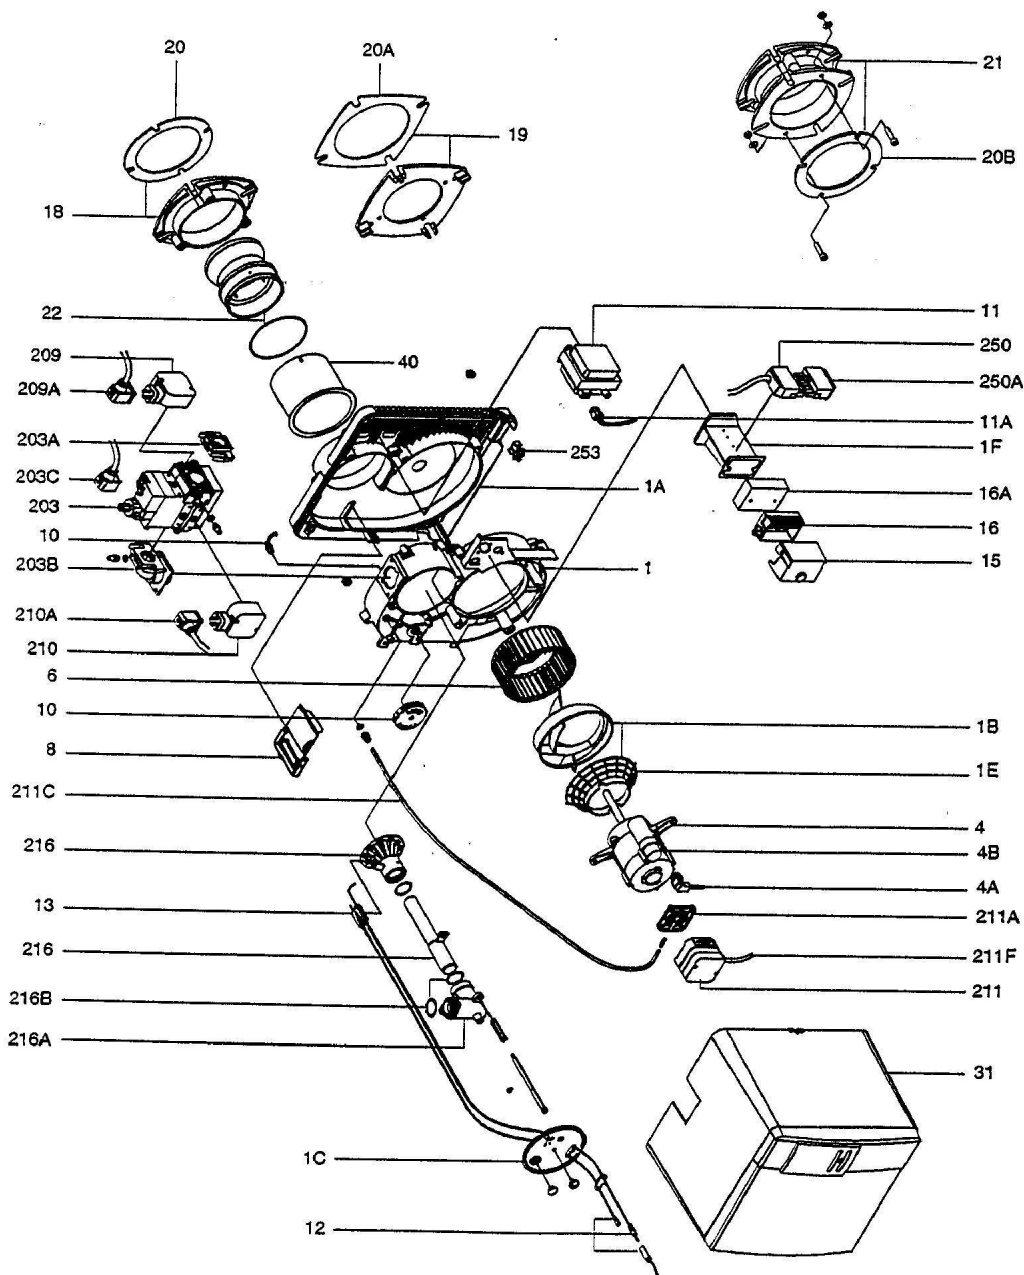

**BRULEUR GAZ TYPE 18 / 28 1A**

1590/1 BRULEUR GI 18 1A

| Réf. | Référenc | Description                    | Qté | Tarif             | Substitut | Tarif Sub. | Remarques |
|------|----------|--------------------------------|-----|-------------------|-----------|------------|-----------|
| P    | S5808426 | POCHETTE RACCORDS PRESSOS      | 1   | Nous consulter... |           |            | ⊘         |
| 1    | S5808423 | DEMI VOLUTE ARRIERE COMPLETI   | 1   | Nous consulter... |           |            | ⊘         |
| -1   | S5855980 | BOBINE NÂŠ1200 MBDLE 410/412   | 1   | Nous consulter... |           |            | ⊘         |
| -1   | S5855981 | ELEMENT FILTRANT 410/412       | 1   | 170,00 €          |           |            |           |
| -1   | S5808421 | RAMPE GAZ 3A023                | 1   | Nous consulter... |           |            | ⊘         |
| -1   | S5808421 | RAMPE GAZ 3A034                | 1   | Nous consulter... |           |            | ⊘         |
| -1   | S5855980 | BOBINE NÂ°1100 MBDLE 405/407   | 1   | Nous consulter... |           |            | ⊘         |
| -1   | S5808421 | RAMPE GAZ 3A044                | 1   | Nous consulter... |           |            | ⊘         |
| -1   | S5808425 | POCHETTE VISSERIE              | 1   | Nous consulter... |           |            | ⊘         |
| -1   | S5855980 | ELEMENT FILTRANT 405/407       | 1   | Nous consulter... |           |            | ⊘         |
| 1A   | S5808415 | DEMI VOLUTE AVANT COMPLETE     | 1   | Nous consulter... |           |            | ⊘         |
| 1B   | S5808415 | ENS.OEILLARD + GRILLE          | 1   | Nous consulter... |           |            | ⊘         |
| 1C   | S5808424 | PLAQUE ARRIERE COMPLETE        | 1   | Nous consulter... |           |            | ⊘         |
| 1E   | S5811931 | GRILLE D'ASPIRATION            | 1   | Nous consulter... |           |            | ⊘         |
| 1F   | S5808415 | SUPPORT BOITE DE CONTROLE      | 1   | Nous consulter... |           |            | ⊘         |
| 4    | S5808415 | MOTEUR AEG 250W                | 1   | 718,00 €          |           |            |           |
| 4A   | S5851849 | CABLE D'ALIMENTATION MOTEUR    | 1   | 38,70 €           |           |            |           |
| 4B   | S5820987 | CONDENSATEUR 8MF MOTEUR        | 1   | Nous consulter... |           |            | ⊘         |
| 6    | S5840994 | TURBINE 160X62 RE + VIS        | 1   | 185,00 €          |           |            |           |
| 8    | S5808423 | VOLET D'AIR COMPLET (GAZ)      | 1   | Nous consulter... |           |            | ⊘         |
| 10   | S5808416 | BOUTON DE VOLET D'AIR COMPLE   | 1   | 63,20 €           |           |            |           |
| 10   | S5808416 | BOUTON DE VOLET D'AIR COMPLE   | 1   | 63,20 €           |           |            |           |
| 11   | S5808423 | TRANSFORMATEUR P/18-28         | 1   | Nous consulter... |           |            | ⊘         |
| 11A  | S5808318 | CABLE RACCORD TRANSFORMATI     | 1   | 40,00 €           |           |            |           |
| 12   | S5808426 | FIL H.T IONISATION CPLT ML     | 1   | 61,70 €           |           |            |           |
| 12   | S5808426 | FIL HT/IONISATION COMPLET GL1  | 1   | 84,30 €           |           |            |           |
| 12   | S5808426 | FIL H.T IONISATION CPLT N      | 1   | 58,80 €           |           |            |           |
| 13   | S5825422 | BLOC ELECTRODES 18/28 GAZ      | 1   | Nous consulter... |           |            | ⊘         |
| 13   | S5825428 | BLOC ELECTRODE 18/28           | 1   |                   |           |            |           |
| 15   | S5003526 | BLOC ACTIF LGB21.330 A27       | 1   | 380,00 €          |           |            |           |
| 15   | S5853981 | BLOC ACTIF LGB21.330 A27       | 1   | 380,00 €          |           |            |           |
| 16   | S5808416 | SOCLE AGK11+PASSE CABLES AG    | 1   | 131,00 €          |           |            |           |
| 16A  | S5853981 | REHAUSSE AGK 21                | 1   | 31,50 €           |           |            |           |
| 18   | S5808417 | BRIDE FIXATION BRULEUR         | 1   | 279,00 €          |           |            |           |
| 19   | S5808425 | CONTRE BRIDE COMPLETE          | 1   | Nous consulter... |           |            | ⊘         |
| 20   | S5839009 | JOINT D'ETANCHEITE             | 1   | Nous consulter... |           |            | ⊘         |
| 20   | S5839009 | JOINT DE FACADE 18/28          | 1   | 26,60 €           |           |            |           |
| 20A  | S5839008 | JOINT ETANCHEITE 230X230       | 1   | 23,80 €           |           |            |           |
| 20B  | S5839010 | JOINT ENTRETOISE BRIDE         | 1   | 25,70 €           |           |            |           |
| 21   | S5808423 | BRIDE ENTRETOISE 18/28         | 1   | 390,00 €          |           |            |           |
| 22   | S5808424 | TUYERE TYPE 18                 | 1   | Nous consulter... |           |            | ⊘         |
| 31   | S5808424 | CAPOT IS COMPLET               | 1   | Nous consulter... |           |            | ⊘         |
| 40   | S5816969 | SUPPORT TUYERE STD             | 1   | Nous consulter... |           |            | ⊘         |
| 40   | S5816969 | TUBE SUPPORT TUYERE ML 300     | 1   | 514,00 €          |           |            |           |
| 40   | S5816969 | SUPPORT TUYERE GL1             | 1   | Nous consulter... |           |            | ⊘         |
| 203  | S5855979 | MULTIBLOC MBDLE 410 B01 S50    | 1   | 2319,00 €         |           |            |           |
| 203  | S5855979 | MULTIBLOC MBDLE 407 B01 S50    | 1   | Nous consulter... |           |            | ⊘         |
| 203  | S5855979 | MULTIBLOC MBDLE 412 B01 S50    | 1   | Nous consulter... |           |            | ⊘         |
| 203A | S5855979 | BRIDE DROIT.TYP.MB405/407 R3/4 | 1   | 157,00 €          |           |            |           |