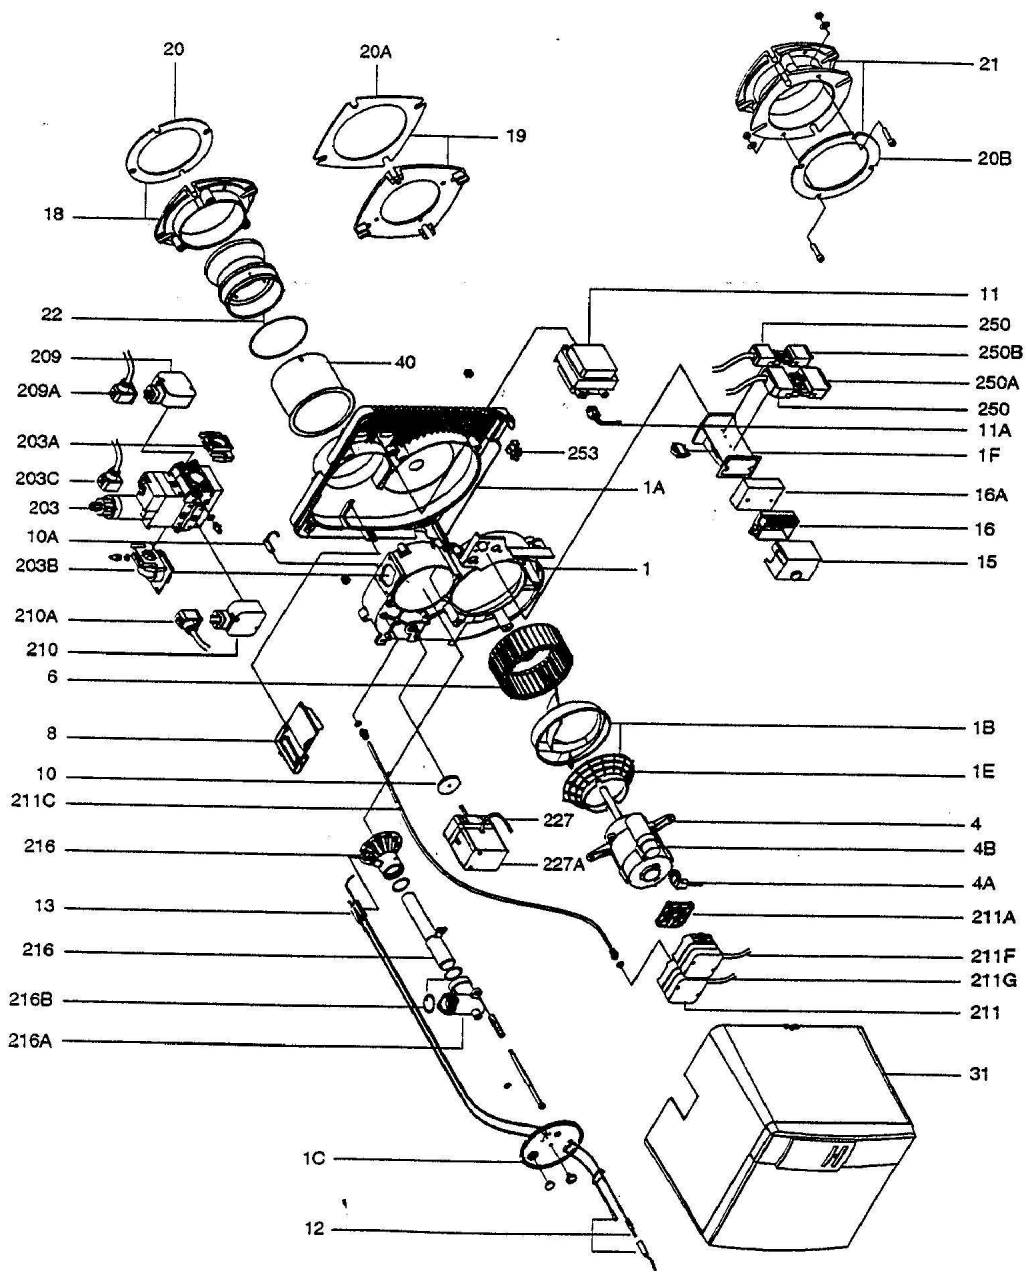

BRULEUR GAZ TYPE 18 / 28 2A

1591/1

BRULEUR GI 18 2A

Réf.	Référence	Description	Qté	Tarif	Substitué	Tarif Sub.	Remarques
P	S5808426	POCHETTE RACCORDS PRESSOS	1	Nous consulter...			⊘
1	S5808423	DEMI VOLUTE ARRIERE COMPLET	1	Nous consulter...			⊘
-1	S5855980	BOBINE NÂ°1101 MBZRDLE 405/407	1	792,00 €			
-1	S5855981	ELEMENT FILTRANT 410/412	1	170,00 €			
-1	S5808421	RAMPE GAZ 3B034	1	Nous consulter...			⊘
-1	S5855980	BOBINE NÂ°1201 MBZRDLE 410/412	1	Nous consulter...			⊘
-1	S5855980	BOBINE N 1250 MBZRDLE410/12 2A	1	Nous consulter...			⊘
-1	S5808421	RAMPE GAZ 3B023	1	Nous consulter...			⊘
-1	S5855980	BOBINE NÂ°1150 MBZRDLE 405/7 2	1	732,00 €			
-1	S5855980	ELEMENT FILTRANT 405/407	1	Nous consulter...			⊘
-1	S5808421	RAMPE GAZ 3B044	1	Nous consulter...			⊘
-1	S5808425	POCHETTE VISSERIE	1	Nous consulter...			⊘
1A	S5808415	DEMI VOLUTE AVANT COMPLETE	1	Nous consulter...			⊘
1B	S5808415	ENS.OEILLARD + GRILLE	1	Nous consulter...			⊘
1C	S5808424	PLAQUE ARRIERE COMPLETE	1	Nous consulter...			⊘
1E	S5811931	GRILLE D'ASPIRATION	1	Nous consulter...			⊘
1F	S5808415	SUPPORT BOITE DE CONTROLE	1	Nous consulter...			⊘
4	S5808415	MOTEUR AEG 250W	1	718,00 €			
4A	S5851849	CABLE D'ALIMENTATION MOTEUR	1	38,70 €			
4B	S5820987	CONDENSATEUR 8MF MOTEUR	1	Nous consulter...			⊘
6	S5840994	TURBINE 160X62 RE + VIS	1	185,00 €			
8	S5808423	VOLET D'AIR COMPLET (GAZ)	1	Nous consulter...			⊘
10A	S5808419	MANETON COMMANDE VOLET D'AIR	1	Nous consulter...			⊘
10B	S5808416	DISQUE REPERAGE VOLET D'AIR	1	Nous consulter...			⊘
11	S5808423	TRANSFORMATEUR P/18-28	1	Nous consulter...			⊘
11A	S5808318	CABLE RACCORD TRANSFORMATI	1	40,00 €			
12	S5808426	FIL H.T IONISATION CPLT ML	1	61,70 €			
12	S5808426	FIL H.T IONISATION CPLT N	1	58,80 €			
12	S5808426	FIL HT/IONISATION COMPLET GL1	1	84,30 €			
13	S5852842	BLOC ELECTRODE	1				
13	S5825428	BLOC ELECTRODE 18/28	1				
13.	S5808434	RALLONGE ELECTRODE GS 18 2A	1	Nous consulter...			⊘
15	S5003526	BLOC ACTIF LGB21.330 A27	1	380,00 €			
15	S5853981	BLOC ACTIF LGB21.330 A27	1	380,00 €			
16	S5808416	SOCLE AGK11+PASSE CABLES AG	1	131,00 €			
16A	S5853981	REHAUSSE AGK 21	1	31,50 €			
18	S5808417	BRIDE FIXATION BRULEUR	1	279,00 €			
19	S5808425	CONTRE BRIDE COMPLETE	1	Nous consulter...			⊘
20	S5839009	JOINT DE FACADE 18/28	1	26,60 €			
20	S5839009	JOINT D'ETANCHEITE	1	Nous consulter...			⊘
20A	S5839008	JOINT ETANCHEITE 230X230	1	23,80 €			
20B	S5839010	JOINT ENTRETOISE BRIDE	1	25,70 €			
21	S5808423	BRIDE ENTRETOISE 18/28	1	390,00 €			
22	S5808424	TUYERE TYPE 18	1	Nous consulter...			⊘
31	S5808424	CAPOT IS COMPLET	1	Nous consulter...			⊘
39	S5858999	INTERRUPTEUR INVERSEUR	1	Nous consulter...			⊘
40	S5816969	SUPPORT TUYERE GL1	1	Nous consulter...			⊘
40	S5816969	TUBE SUPPORT TUYERE ML 300	1	514,00 €			
40	S5816969	SUPPORT TUYERE STD	1	Nous consulter...			⊘