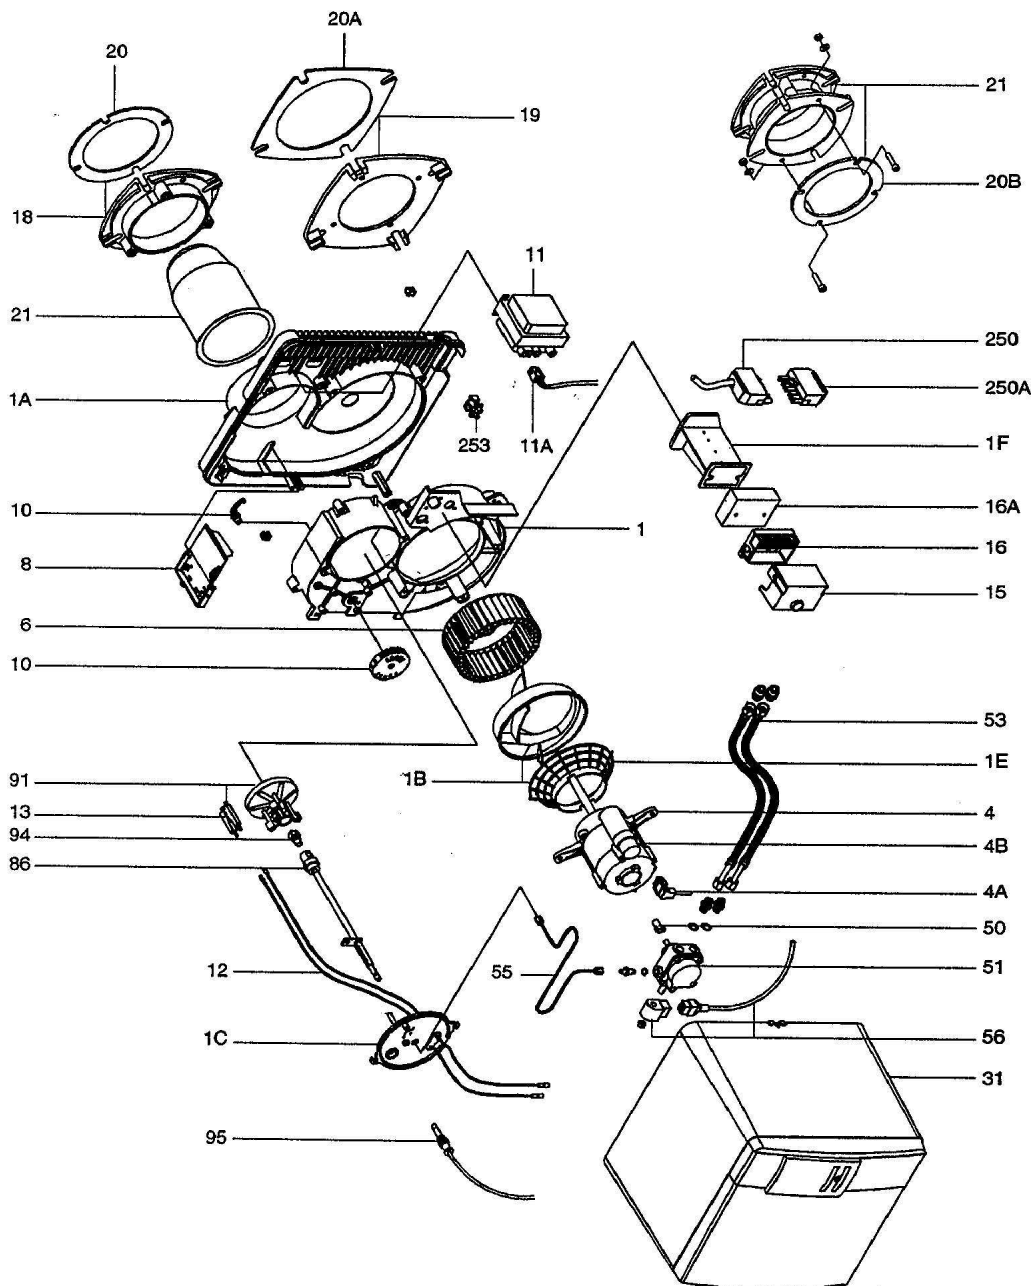

BRULEUR FIOUL TYPE 18 / 28 1A

1580 BRULEUR MI 28 1A

Réf.	Référence	Description	Qté	Tarif	Substitué	Tarif Sub.	Remarques
P	S5808418	POCHETTE ACCESSOIRES FIOUL	1	Nous consulter...			⊘
1	S5808415	DEMI VOLUTE ARRIERE COMPLET	1	Nous consulter...			⊘
-1	S5808349	POCHETTE FIXATION BRULEUR	1	69,90 €			
-1	S5808418	POCHETTE VISSERIE	1	Nous consulter...			⊘
1A	S5808415	DEMI VOLUTE AVANT COMPLETE	1	Nous consulter...			⊘
1B	S5808415	ENS.OEILLARD + GRILLE	1	Nous consulter...			⊘
1C	S5808417	PLAQUE ARRIERE COMPLETE 1A	1	406,00 €			
1E	S5811931	GRILLE D'ASPIRATION	1	Nous consulter...			⊘
1F	S5808415	SUPPORT BOITE DE CONTROLE	1	Nous consulter...			⊘
4	S5808415	MOTEUR AEG 250W	1	718,00 €			
4A	S5851849	CABLE D'ALIMENTATION MOTEUR	1	38,70 €			
4B	S5820987	CONDENSATEUR 8MF MOTEUR	1	Nous consulter...			⊘
6	S5840994	TURBINE 160X62 RE + VIS	1	185,00 €			
8	S5808415	VOLET D'AIR	1	Nous consulter...			⊘
10	S5808416	BOUTON DE VOLET D'AIR COMPLE	1	63,20 €			
10	S5808416	BOUTON DE VOLET D'AIR COMPLE	1	63,20 €			
11	S5850422	TRANSFO ZM20/10 ENR 4022711	1	Nous consulter...			⊘
11	S5808415	TRANSFORMATEUR	1	Nous consulter...			⊘
11A	S5808318	CABLE RACCORD TRANSFORMATI	1	40,00 €			
12	S5808417	FILS H.T 18/28 "N" (LA PAIRE)	1	79,20 €			
12	S5808417	FILS HT BUSE GL1 (LA PAIRE)	1	68,10 €			
12	S5808417	FILS H.T 18/28 L646mm	1	42,00 €			
13	S5852842	BLOC D'ELECTRODES 1A	1				
15	S5003674	BLOC ACTIF LOA 24 (171B27)	1	243,00 €			
16	S5808416	SOCLE AGK11+PASSE CABLES AG	1	131,00 €			
16A	S5853981	REHAUSSE AGK 21	1	31,50 €			
18	S5808417	BRIDE FIXATION BRULEUR	1	279,00 €			
19	S5808425	CONTRE BRIDE COMPLETE	1	Nous consulter...			⊘
20	S5839009	JOINT D'ETANCHEITE	1	Nous consulter...			⊘
20	S5839009	JOINT DE FACADE 18/28	1	26,60 €			
20A	S5839008	JOINT ETANCHEITE 230X230	1	23,80 €			
20B	S5839010	JOINT ENTRETOISE BRIDE	1	25,70 €			
21	S5811932	TUYERE TYPE 28 GL1	1	Nous consulter...			⊘
21	S5808423	BRIDE ENTRETOISE 18/28	1	390,00 €			
21	S5811931	TUYERE TYPE 28 N	1	471,00 €			
21	S5811932	TUYERE TYPE 28 ML	1	Nous consulter...			⊘
31	S5808417	CAPOT I.S	1	Nous consulter...			⊘
50	S5840993	ACCOUPLLEMENT AEG 881 SAM4	1	6,60 €			
51	S5808416	POMPE FIOUL AS57C	1	Nous consulter...			⊘
51A	S5003508	FILTRE 25MM(3715735)	1	Nous consulter...			⊘
51A	S5832761	FILTRE POMPE AN/S 3715735	1	Nous consulter...			⊘
53	S5808416	FLEXIBLES (LA PAIRE)	1	Nous consulter...			⊘
55	S5871666	TUBULURE POMPE A LIGNE	1	34,30 €			
56	S5832761	ELECTROV. 220V CPLT POMPE AS	1	83,70 €			
86	S5808417	ENS.LIGNE FIOUL 18/28 1A ML	1	385,00 €			
86	S5808417	LIGNE 1A BUSE GL1	1	Nous consulter...			⊘
86	S5808417	LIGNE TYP.18/28 1A "N"	1	383,00 €			
91	S5808418	STABILISATEUR COMPLET 28 1A	1	303,00 €			
95	S5853975	CELLULE QRB1A A048B70B	1	Nous consulter...			⊘