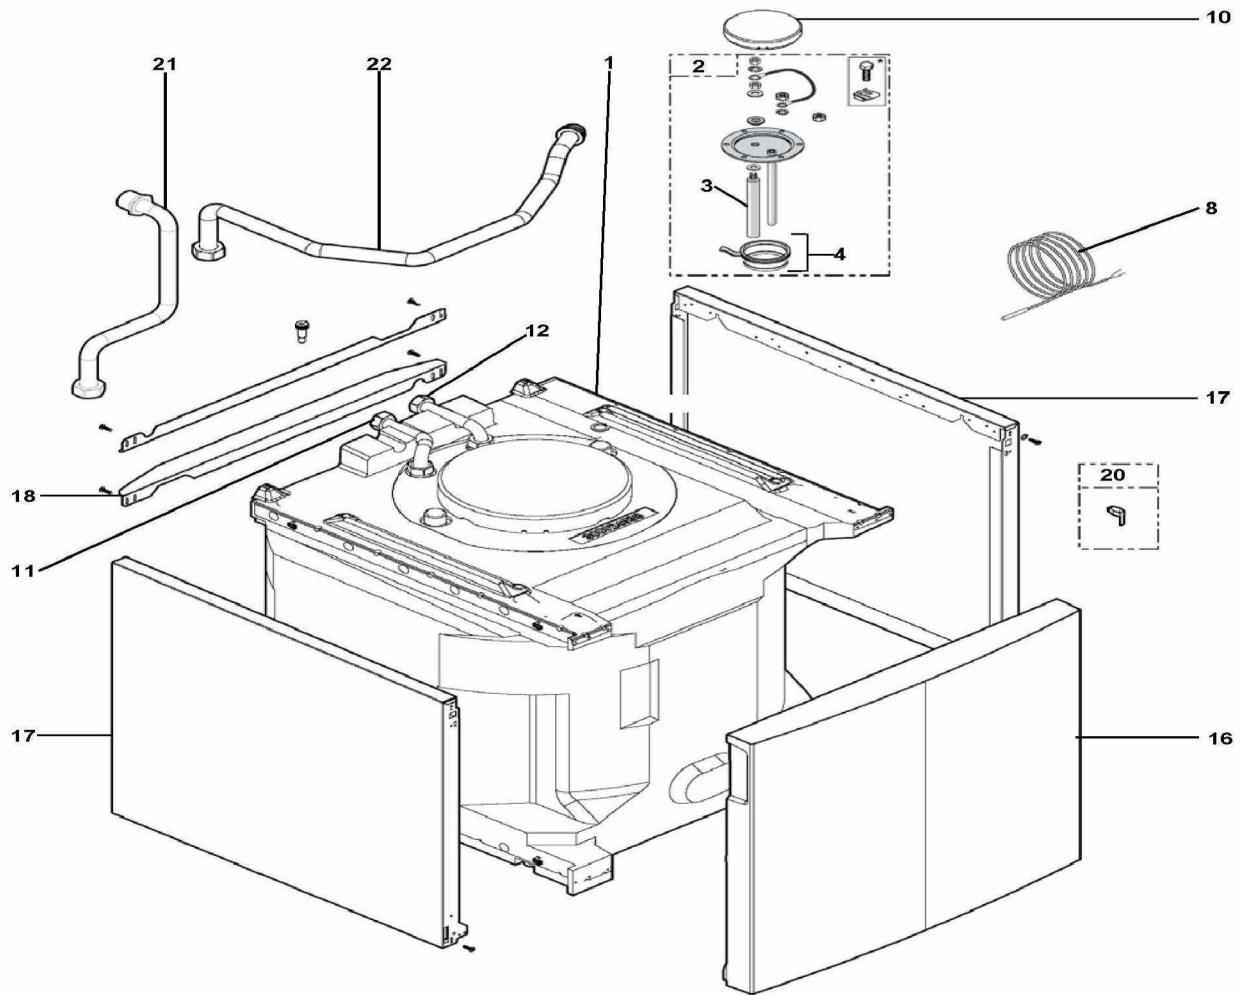

TWITIS HTE

SEPTEMBRE 2012

PREPARATEUR ECS GBi - GBVi 24 HTE

1

Twitis - Préparateur ECS_Vue.xls

CHAUDIÈRES

TWITIS HTE / G8 Monocasing

Réf.	Référenc	Description	Qté	Tarif	Substitut	Tarif Sub.	Remarques
1	S2000222	BALLON 100 L SL (conditionnement >	1	939,00 €			
2	SD200020	CONTRE BRIDE EQUIPEE	1				
3	SD895889	ANODE CPL.D33MM LG290MM(X1)F	1	47,90 €			
4	SD897055	KIT JOINT 7 MM + JONC 5 MM	1	13,50 €			
8	S144796	SONDE QAZ36.522/104 LG 2,5M PV	1	32,00 €			
10	SD300024	COUVERCLE	1	4,20 €			
11	SD300024	TUBE EAU CHAUDE SANITAIRE	1				
12	SD300024	TUBE EAU FROIDE SANITAIRE	1				
16	S144646	FACADE AVANT H555	1				
17	S3000251	PANNEAU LATERAL H 555	1				
17	S3000251	PANNEAU LATERAL H 555	1				
18	S3000250	TRAVERSE DE RENFORT	1				
20	S144710	CROCHET PANNEAU AVANT	1	10,60 €			
21	S3000254	TUBE DEPART BALLON	1				
22	S3000254	TUBE RETOUR BALLON	1