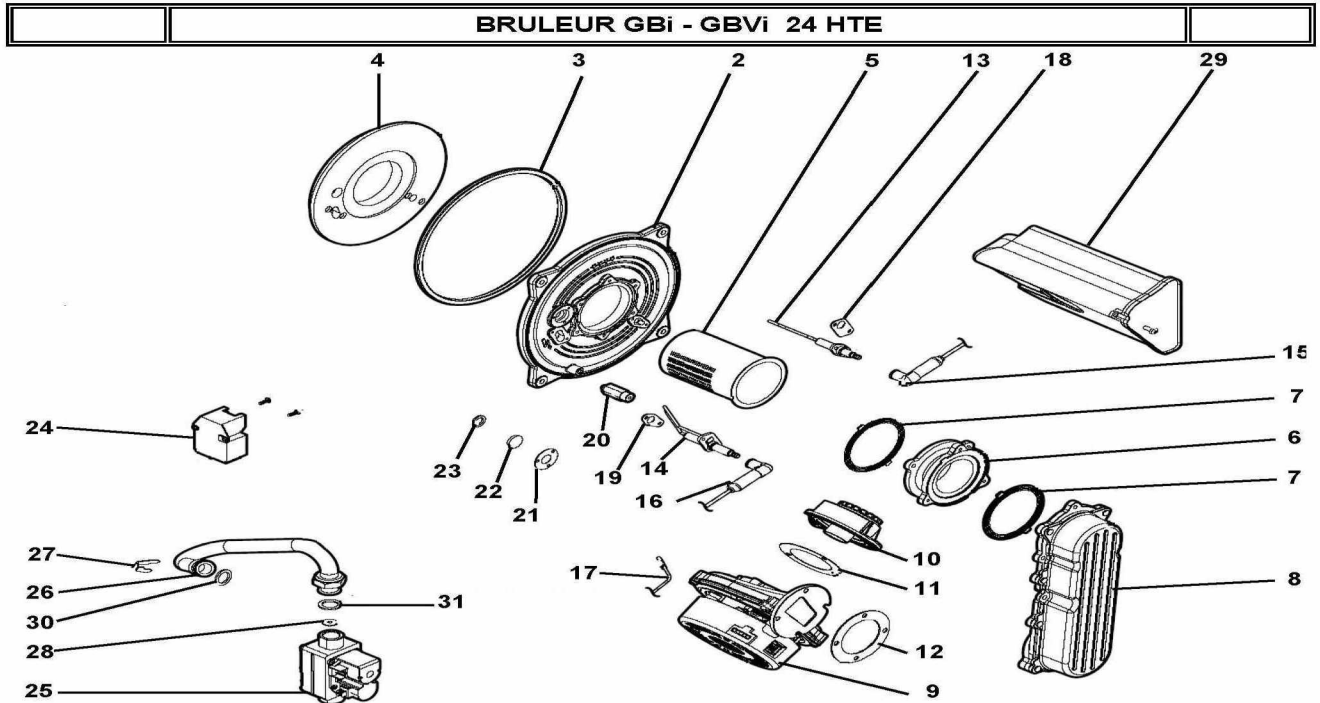

TWITIS HTE

SEPTEMBRE 2012

CHAUDIERES

TWITIS HTE / G8 Monocasing

Réf.	Référenc	Description	Qté	Tarif	Substitut	Tarif Sub.	Remarques
1	SX110611	LIGNE GAZ 24 MONOCASING	1				
2	SX521290	BRIDE CHAMBRE DE COMBUSTION	1	33,10 €			
3	SX541100	JOINT BRIDE/ECHANGEUR	1				
4	SX541102	PANNEAU ISOLANT (5411020)	1				
5	SX710083	BRULEUR 4E B.2356.001 INITIA PLL	1				
6	SX521293	RALLONGE BRULEUR 5E (5212930)	1				
7	SX541353	JOINT DE BRULEUR	1				
7	SX541353	JOINT DE BRULEUR	1				
8	SX710051	AIR-GAS CONVEYOR SS.LUNA4	1				
9	SX710692	VENTILATEUR NRG118	1	155,00 €			
10	SX710078	VENTURI AGU3721	1				
11	SX710042	JOINT DE VENTURI	1				
12	SX541090	JOINT VENTILATEUR (5410900)	1				
13	SX710220	ELECTRODE IONISATION HTE	1	18,40 €			
14	SX710220	ELECTRODE ALLUMAGE HTE	1				
15	S144698	CABLE ELECTRODE IONISATION	1				
16	SX851352	CABLE ELECT.D'ALLUMAGE L=250	1				
17	SX851115	CABLE MASSE ELECTR.D'ALL.L=27	1				
18	SX710185	JOINT ELECTRODE IONISATION	1	1,60 €			
19	SX710185	JOINT ELECTRODE D'ALLUMAGE	1				
20	SX710195	ENTRETOISE CANAL D'AIR	1				
21	SX511349	SUPPORT VISUEL	1				
22	SX521180	HUBLLOT (5211800)	1				
23	SX540929	JOINT HUBLLOT (X3) (5409290)	1				
24	SX843526	ALLUMEUR ANSTOS ZAG 2XV01 (8	1				
25	SX710023	VANNE GAZ VGU86S	1				
26	SX711064	FLEXIBLE GAZ	1				
27	SX710011	CLIP FIXATION FLEXIBLE GAZ	1				
28	SX710011	DIAPHRAGME GAZ D5,6	1				
28	SX710215	DIAPHRAGME 5 (G20)	1				
28	SX710122	DIAPHRAGME 3.8 (G31)	1				
29	SX710051	BOITE A AIR	1				
30	SX710061	O-RING 18x3 EPDM	1				
31	SX540046	JOINT G 3/4 17X24X2 (x10)	1