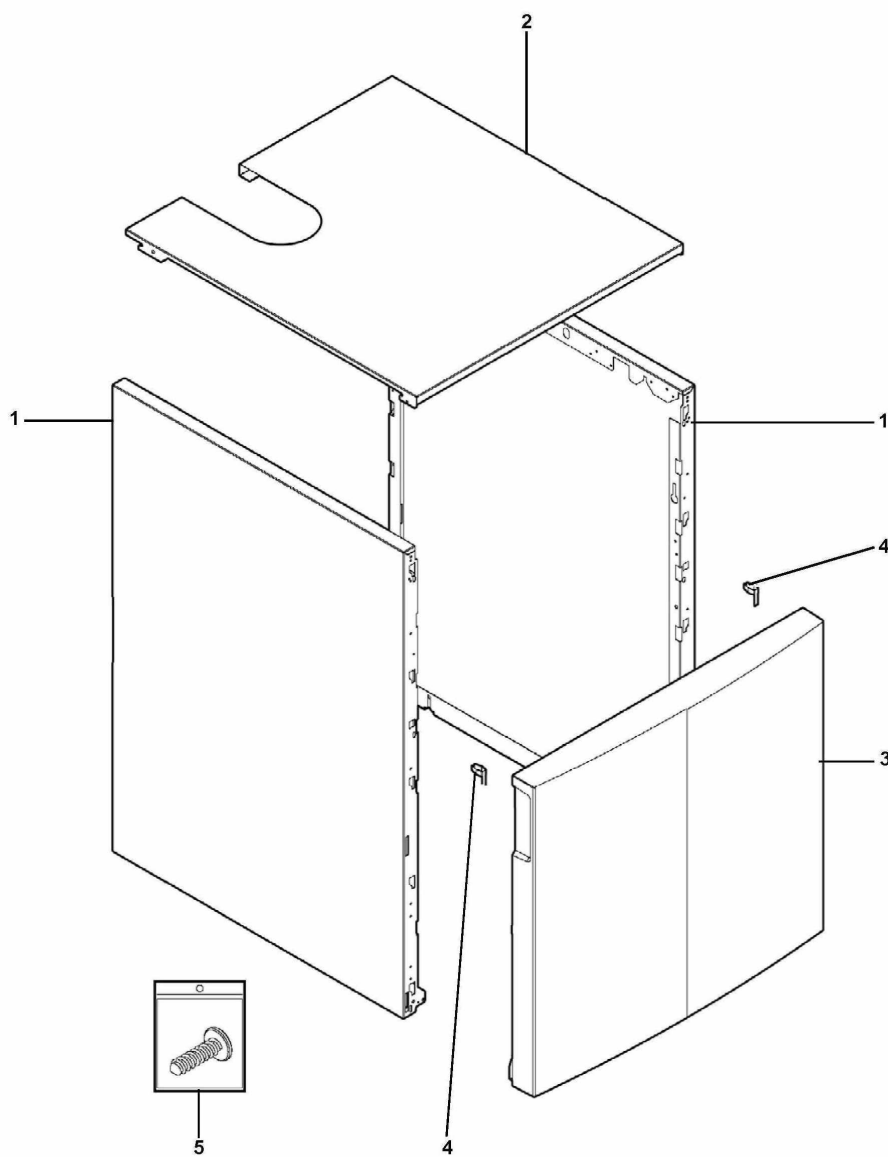

TWITIS HTE

SEPTEMBRE 2012

HABILLAGE CHAUDIERE GBi - GBVi 24 HTE

1

Twitis - Habillage Chaudière_Vue.xls

CHAUDIERES

TWITIS HTE / G8 Monocasing

Réf.	Référenc	Description	Qté	Tarif	Substitut	Tarif Sub.	Remarques
1	S508661	PANNEAU LATERAL H834 EQUIPE	1				
1	S508661	PANNEAU LATERAL H834 EQUIPE	1				
1	S508662	PANNEAU LATERAL H834 EQUIPE I	1				
1	S508662	PANNEAU LATERAL H834 EQUIPE I	1				
2	S144666JJ	PANNEAU DE DESSUS	1				
3	S144646	FACADE AVANT H555	1				
4	S144710	CROCHET PANNEAU AVANT	1	10,60 €			
4	S144710	CROCHET PANNEAU AVANT	1	10,60 €			
5	S508620	SACHET VISSERIE	1	19,30 €