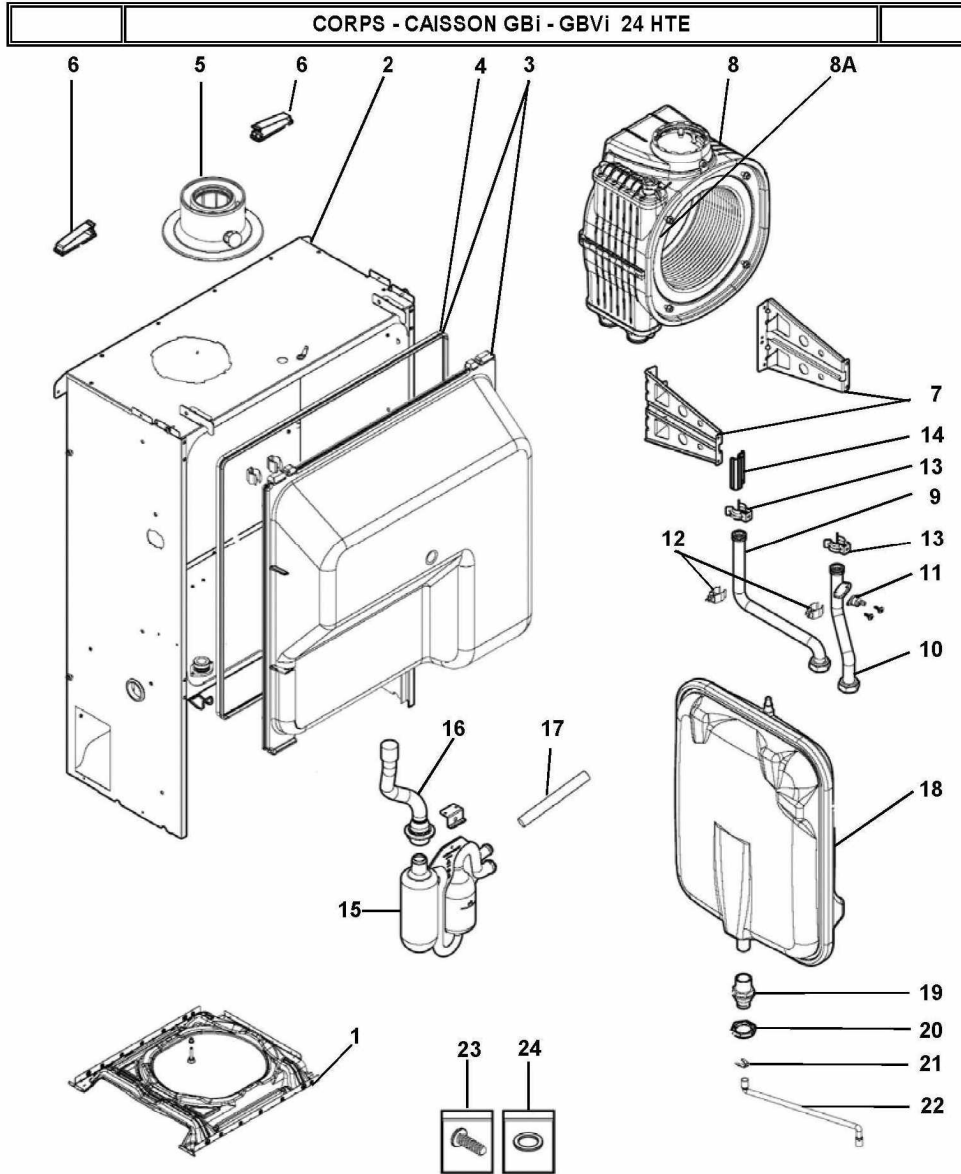

TWITIS HTE

SEPTEMBRE 2012

CHAUDIÈRES

TWITIS HTE / G8 Monocasing

Réf.	Référenc	Description	Qté	Tarif	Substitut	Tarif Sub.	Remarques
1	S3000232	SOCLE	1				
2	S144652	CAISSON ETANCHE	1				
3	S2000189	CAPOT + JOINT	1				
4	S3000248	JOINT DE CAPOT	1				
5	S59985	BUSE CONCENTRIQUE 60/100	1				
6	S3000267	ATTACHE CABLES FCW-50-01	1	21,90 €			
6	S3000267	ATTACHE CABLES FCW-50-01	1	21,90 €			
7	SX511485	SUPPORT CORPS 4 ELTS	1				
8	SX567194	ECHANGEUR PRINCIPAL 4E (5	1				
8A	SX028370	PANNEAU ISOLANT ARRIERE (7102	1				
9	S144656	TUBE RETOUR ECHANGEUR	1				
10	S144664	TUBE DEPART ECHANGEUR 4E	1				
11	SX995076	SECURITE SURCHAUFFE 105Å° (9:	1				
12	SX843550	SONDE ITS 2410201/0 D18	1				
13	SX838086	CLIPS ECHANGEUR PRINCIPAL	1				
13	SX838086	CLIPS ECHANGEUR PRINCIPAL	1				
14	SX511484	PATTE FIXATION CORPS	1				
15	S144668	SIPHON	1				
16	S144669	TUBE EVACUATION CONDENSATS	1				
17	S143599	TUBE SIPHON LG 565	1	46,10 €			
18	SD300028	VASE D'EXPANSION 12L	1				
19	S3000245	JONCTION 1/2"	1	13,70 €			
20	S139826	CONTRE ECROU 3/4" PR	1				
21	S116518	CLIP	1	7,90 €			
22	S3000244	FLEXIBLE VASE D'EXPANSION	1	12,70 €			
23	S508616	SACHET VISSERIE CORPS-CAISSC	1	18,70 €			
24	S508617	SACHET JOINTS*CORPS-CAISSON	1