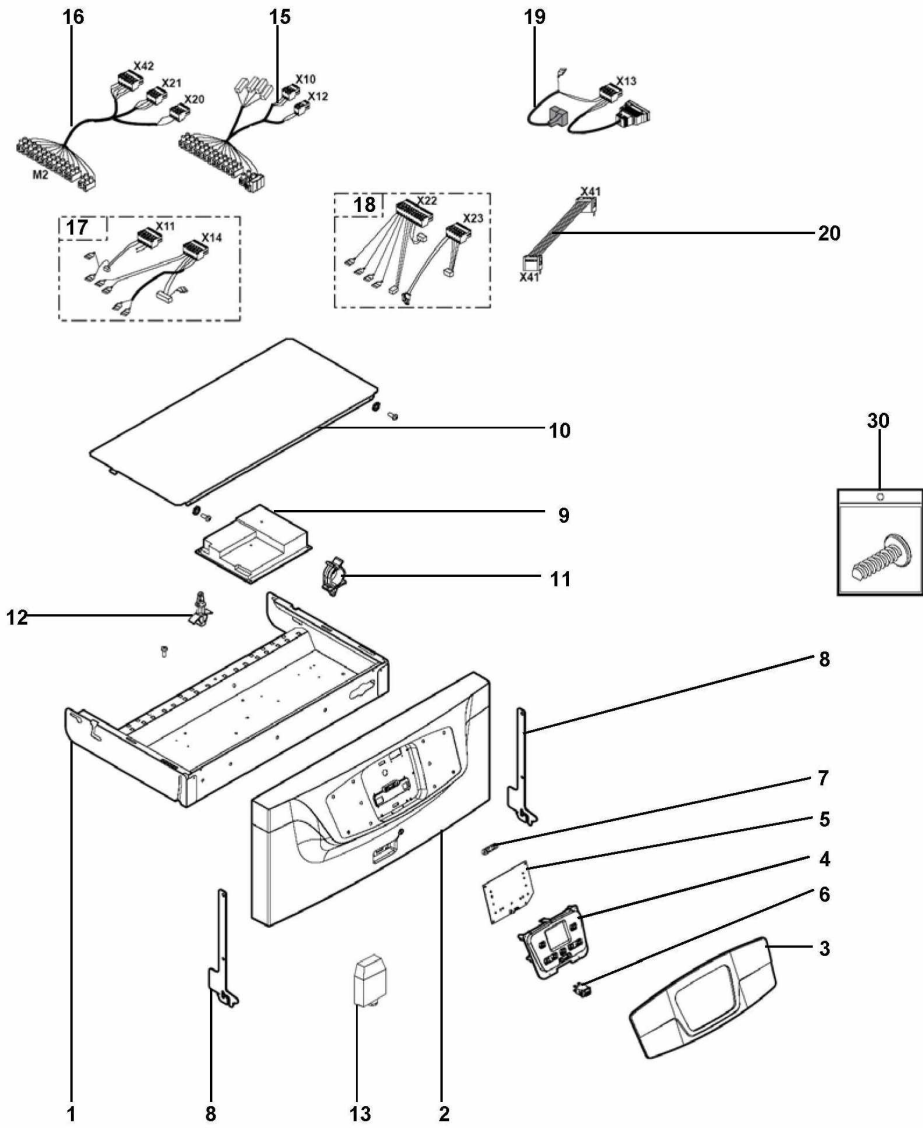

TWITIS HTE

SEPTEMBRE 2012

TABLEAU HMI CODE GBi - GBVi 24 HTE

CHAUDIERES

TWITIS HTE / G8 Monocasing

Réf.	Référenc	Description	Qté	Tarif	Substitut	Tarif Sub.	Remarques
1	S144716	SUPPORT DE CARTE RIVETE	1				
2	S144630	FACADE TABLEAU G8 - HMI FIXE	1				
3	S144711	CACHE HMI FIXE	1				
4	S144632	SUPPORT HMI CODE ASS.	1				
5	SX710233	CI AFFICHEUR AVS 77 V3.7	1	41,20 €			
6	S144686	INTERRUPTEUR POUSSOIR	1	2,80 €			
7	S293359	SERRE-CABLE PARTIE SUP 2	1	16,70 €			
8	S144673	CROCHET TABLEAU	1				
8	S144673	CROCHET TABLEAU	1				
9	S144705	CARTE LMS14 G8	1				
10	S3000250	CACHE CARTE	1				
11	S9532095	SUPPORT DE CABLE A CLIPSER	1	1,05 €			
12	S9655035	ENTREOISE RICHCO LCBS 4-6-01	1	1,05 €			
13	S143079	SONDE EXERIEURE QAC34CHEE F	1	22,20 €			
15	S144689	CABLAGE X10-X12	1				
16	S144687	CABLAGE X42-X20-X21	1				
17	S144694	CABLAGE X11-X14	1				
18	S144695	CABLAGE X22-X23	1				
19	S144691	CABLAGE X13	1				
20	S144696	CABLE HMI CODE - LMS14	1