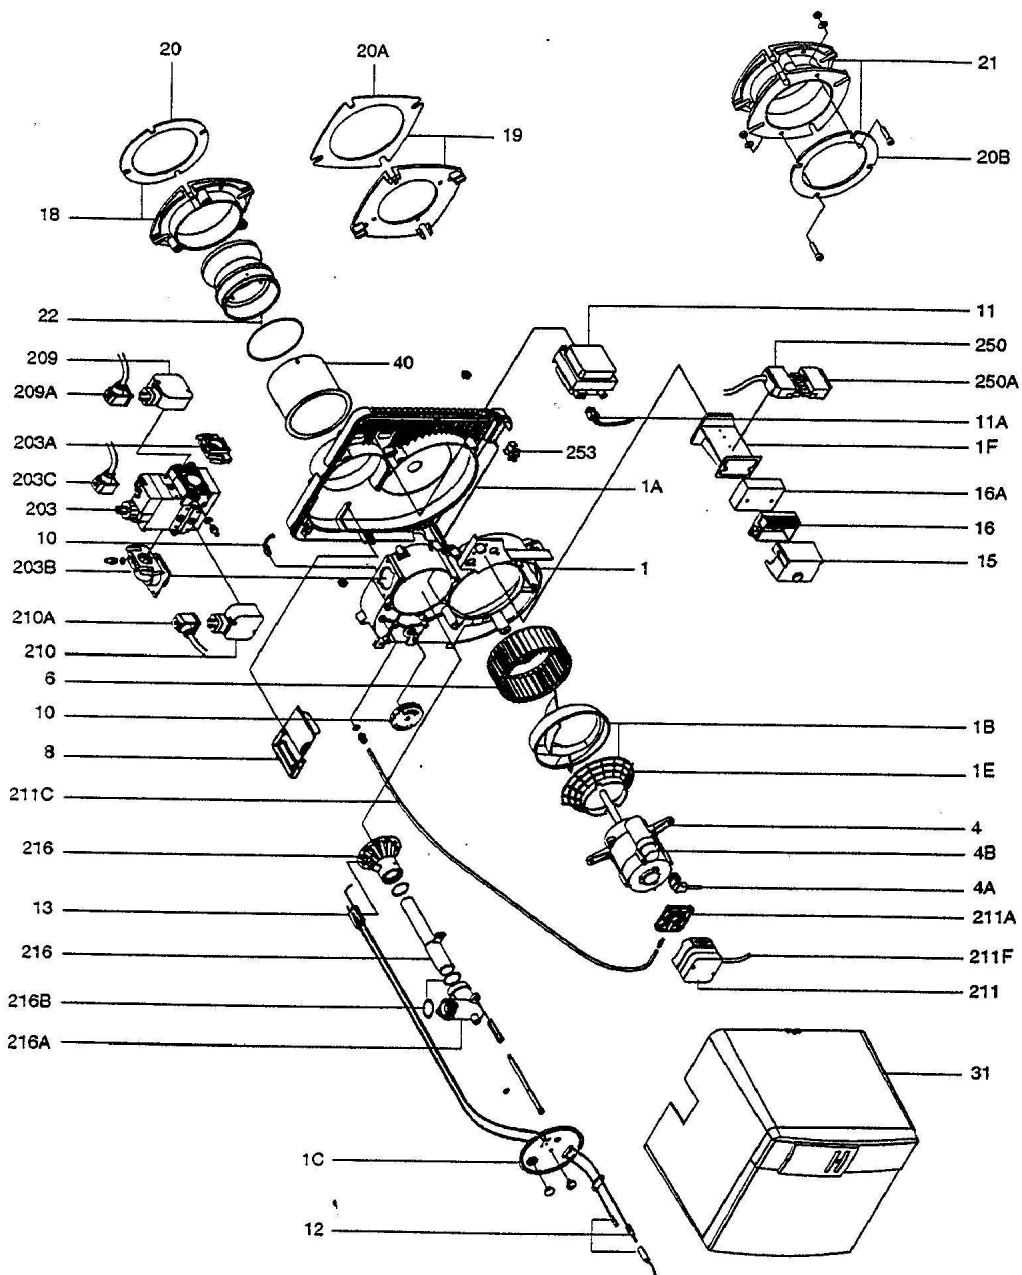

**BRULEUR GAZ TYPE 18 / 28 1A**

1592/1 BRULEUR GI 28 1A

Réf.	Référenc	Description	Qté	Tarif	Substitut	Tarif Sub.	Remarques
P	S5808426	POCHETTE RACCORDS PRESSOS	1	Nous consulter...			⊘
1	S5808423	DEMI VOLUTE ARRIERE COMPLET	1	Nous consulter...			⊘
-1	S5855980	BOBINE NÂŠ1200 MBDLE 410/412	1	Nous consulter...			⊘
-1	S5855981	ELEMENT FILTRANT 410/412	1	170,00 €			
-1	S5808421	RAMPE GAZ 3A023	1	Nous consulter...			⊘
-1	S5855980	ELEMENT FILTRANT 405/407	1	Nous consulter...			⊘
-1	S5808421	RAMPE GAZ 3A034	1	Nous consulter...			⊘
-1	S5855980	BOBINE NÂ°1100 MBDLE 405/407	1	Nous consulter...			⊘
-1	S5808421	RAMPE GAZ 3A044	1	Nous consulter...			⊘
-1	S5808425	POCHETTE VISSERIE	1	Nous consulter...			⊘
1A	S5808415	DEMI VOLUTE AVANT COMPLETE	1	Nous consulter...			⊘
1B	S5808415	ENS.OEILLARD + GRILLE	1	Nous consulter...			⊘
1C	S5808424	PLAQUE ARRIERE COMPLETE	1	Nous consulter...			⊘
1E	S5811931	GRILLE D'ASPIRATION	1	Nous consulter...			⊘
1F	S5808415	SUPPORT BOITE DE CONTROLE	1	Nous consulter...			⊘
4	S5808415	MOTEUR AEG 250W	1	718,00 €			
4A	S5851849	CABLE D'ALIMENTATION MOTEUR	1	38,70 €			
4B	S5820987	CONDENSATEUR 8MF MOTEUR	1	Nous consulter...			⊘
6	S5840994	TURBINE 160X62 RE + VIS	1	185,00 €			
8	S5808423	VOLET D'AIR COMPLET (GAZ)	1	Nous consulter...			⊘
10	S5808416	BOUTON DE VOLET D'AIR COMPLE	1	63,20 €			
10	S5808416	BOUTON DE VOLET D'AIR COMPLE	1	63,20 €			
11	S5808423	TRANSFORMATEUR P/18-28	1	Nous consulter...			⊘
11A	S5808318	CABLE RACCORD TRANSFORMATI	1	40,00 €			
12	S5808426	FIL H.T IONISATION CPLT ML	1	61,70 €			
12	S5808426	FIL H.T IONISATION CPLT N	1	58,80 €			
12	S5808426	FIL HT/IONISATION COMPLET GL1	1	84,30 €			
13	S5825428	BLOC ELECTRODE 18/28	1				
13	S5825422	BLOC ELECTRODES 18/28 GAZ	1	Nous consulter...			⊘
15	S5853981	BLOC ACTIF LGB21.330 A27	1	380,00 €			
15	S5003526	BLOC ACTIF LGB21.330 A27	1	380,00 €			
16	S5808416	SOCLE AGK11+PASSE CABLES AG	1	131,00 €			
16A	S5853981	REHAUSSE AGK 21	1	31,50 €			
18	S5808417	BRIDE FIXATION BRULEUR	1	279,00 €			
19	S5808425	CONTRE BRIDE COMPLETE	1	Nous consulter...			⊘
20	S5839009	JOINT D'ETANCHEITE	1	Nous consulter...			⊘
20	S5839009	JOINT DE FACADE 18/28	1	26,60 €			
20A	S5839008	JOINT ETANCHEITE 230X230	1	23,80 €			
20B	S5839010	JOINT ENTRETOISE BRIDE	1	25,70 €			
21	S5808423	BRIDE ENTRETOISE 18/28	1	390,00 €			
22	S5808425	TUYERE TYPE 28	1	Nous consulter...			⊘
31	S5808424	CAPOT IS COMPLET	1	Nous consulter...			⊘
40	S5816969	SUPPORT TUYERE STD	1	Nous consulter...			⊘
40	S5816969	SUPPORT TUYERE GL1	1	Nous consulter...			⊘
40	S5816969	TUBE SUPPORT TUYERE ML 300	1	514,00 €			
203	S5855979	MULTIBLOC MBDLE 407 B01 S50	1	Nous consulter...			⊘
203	S5855979	MULTIBLOC MBDLE 410 B01 S50	1	2319,00 €			
203	S5855979	MULTIBLOC MBDLE 412 B01 S50	1	Nous consulter...			⊘
203A	S5855979	BRIDE DROIT.TYP.MB405/407 R3/4	1	157,00 €			