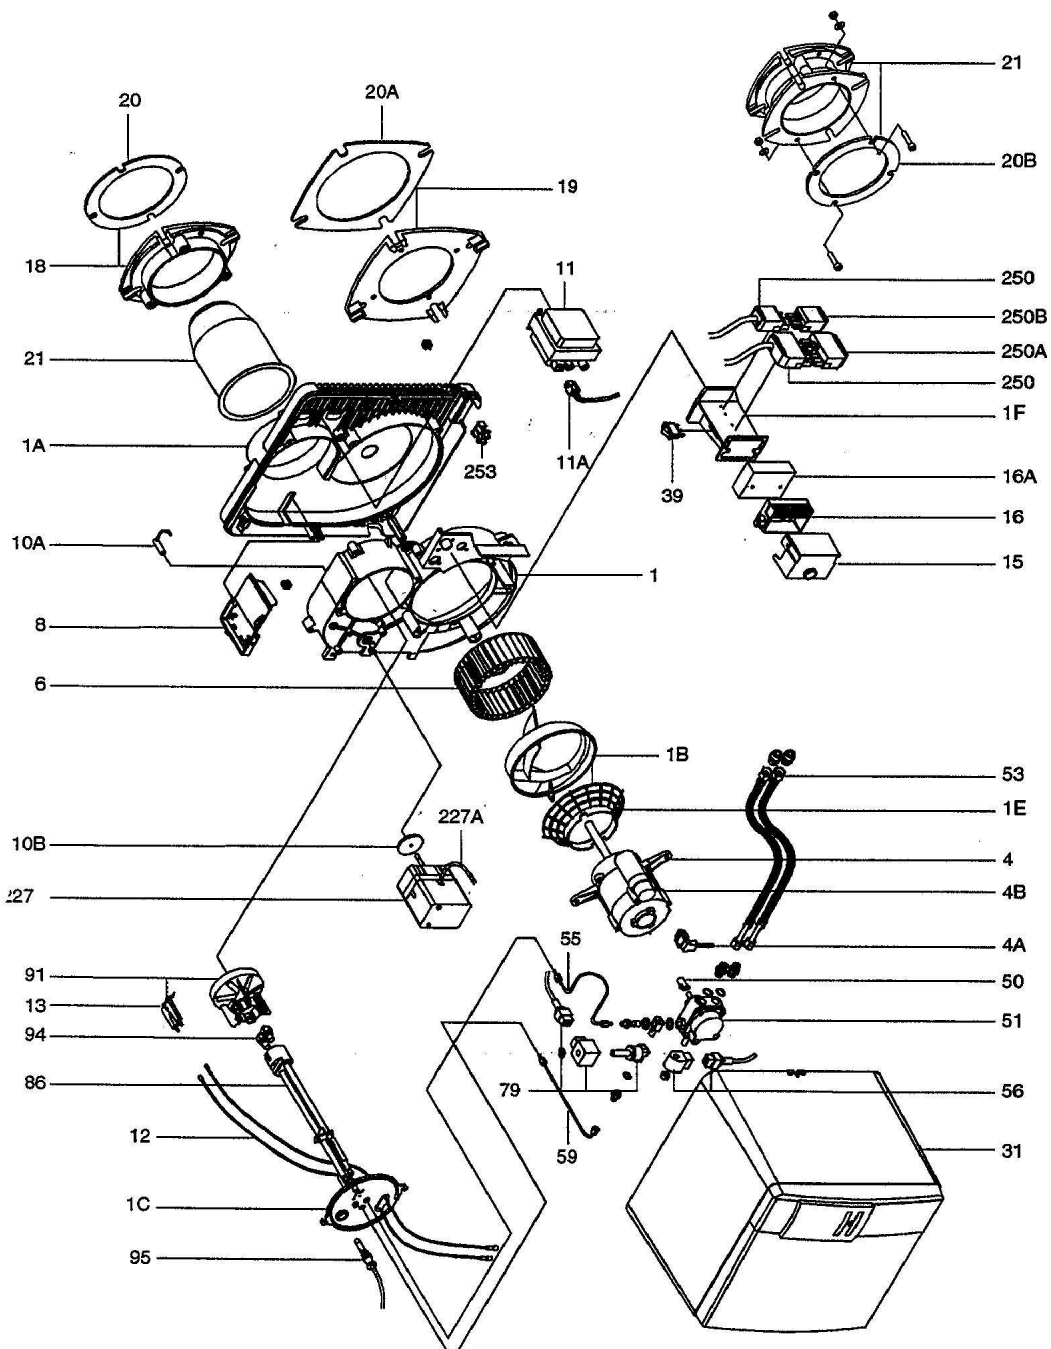

BRULEUR FIOUL TYPE 18 / 28 2A

1579 BRULEUR MI 18 2A

Réf.	Référenc	Description	Qté	Tarif	Substituit	Tarif Sub.	Remarques
P	S5808418	POCHETTE ACCESSOIRES FIOUL	1	Nous consulter...			⊘
1	S5808415	DEMI VOLUTE ARRIERE COMPLETI	1	Nous consulter...			⊘
-1	S5808349	POCHETTE FIXATION BRULEUR	1	69,90 €			
-1	S5808418	POCHETTE VISSERIE	1	Nous consulter...			⊘
1A	S5808415	DEMI VOLUTE AVANT COMPLETE	1	Nous consulter...			⊘
1B	S5808415	ENS.OEILLARD + GRILLE	1	Nous consulter...			⊘
1C	S5808418	PLAQUE ARRIERE COMPLETE 2A	1	Nous consulter...			⊘
1E	S5811931	GRILLE D'ASPIRATION	1	Nous consulter...			⊘
1F	S5808415	SUPPORT BOITE DE CONTROLE	1	Nous consulter...			⊘
P1	S5808418	ENS.BANJO + VIS CREUSE	1	Nous consulter...			⊘
4	S5808415	MOTEUR AEG 250W	1	718,00 €			
4A	S5851849	CABLE D'ALIMENTATION MOTEUR	1	38,70 €			
4B	S5820987	CONDENSATEUR 8MF MOTEUR	1	Nous consulter...			⊘
6	S5840994	TURBINE 160X62 RE + VIS	1	185,00 €			
8	S5808415	VOLET D'AIR	1	Nous consulter...			⊘
10A	S5808419	MANETON COMMANDE VOLET D'A	1	Nous consulter...			⊘
10B	S5808416	DISQUE REPERAGE VOLET D'AIR	1	Nous consulter...			⊘
11	S5808415	TRANSFORMATEUR	1	Nous consulter...			⊘
11	S5850422	TRANSFO ZM20/10 ENR 4022711	1	Nous consulter...			⊘
11A	S5808318	CABLE RACCORD TRANSFORMATI	1	40,00 €			
12	S5808417	FILS H.T 18/28 "N" (LA PAIRE)	1	79,20 €			
12	S5808417	FILS HT BUSE GL1 (LA PAIRE)	1	68,10 €			
12	S5808417	FILS H.T 18/28 L646mm	1	42,00 €			
13	S5825418	BLOC ELECTRODE 18/28 2A	1	36,20 €			
15	S5003674	BLOC ACTIF LOA 24 (171B27)	1	243,00 €			
16	S5808416	SOCLE AGK11+PASSE CABLES AG	1	131,00 €			
16A	S5853981	REHAUSSE AGK 21	1	31,50 €			
18	S5808417	BRIDE FIXATION BRULEUR	1	279,00 €			
19	S5808425	CONTRE BRIDE COMPLETE	1	Nous consulter...			⊘
20	S5839009	JOINT DE FACADE 18/28	1	26,60 €			
20	S5839009	JOINT D'ETANCHEITE	1	Nous consulter...			⊘
20A	S5839008	JOINT ETANCHEITE 230X230	1	23,80 €			
20B	S5839010	JOINT ENTRETOISE BRIDE	1	25,70 €			
21	S5811932	TUYERE TYPE 18 GL1	1	Nous consulter...			⊘
21	S5811932	TUYERE TYPE 18 ML	1	Nous consulter...			⊘
21	S5808423	BRIDE ENTRETOISE 18/28	1	390,00 €			
21	S5811931	TUYERE TYPE 18 N L=190	1				⊘
31	S5808417	CAPOT I.S	1	Nous consulter...			⊘
39	S5858999	INTERRUPTEUR INVERSEUR	1	Nous consulter...			⊘
50	S5840993	ACCOUPLLEMENT AEG 881 SAM4	1	6,60 €			
51	S5808416	POMPE FIOUL AS57C	1	Nous consulter...			⊘
51A	S5003508	FILTRE 25MM(3715735)	1	Nous consulter...			⊘
51A	S5832761	FILTRE POMPE AN/S 3715735	1	Nous consulter...			⊘
53	S5808416	FLEXIBLES (LA PAIRE)	1	Nous consulter...			⊘
55	S5871667	TUBULURE POMPE A LIGNE 1ERE	1	26,20 €			
56	S5832761	ELECTROV. 220V CPLT POMPE AS	1	83,70 €			
59	S5871666	TUBULURE V2F A LIGNE 2EME A	1	25,60 €			
79	S5855974	ELECTROVANNE VE 140-2IRZ+CAE	1	Nous consulter...			⊘
79A	S5855966	BOBINE220V&CONNECT VE131&14	1	Nous consulter...			⊘