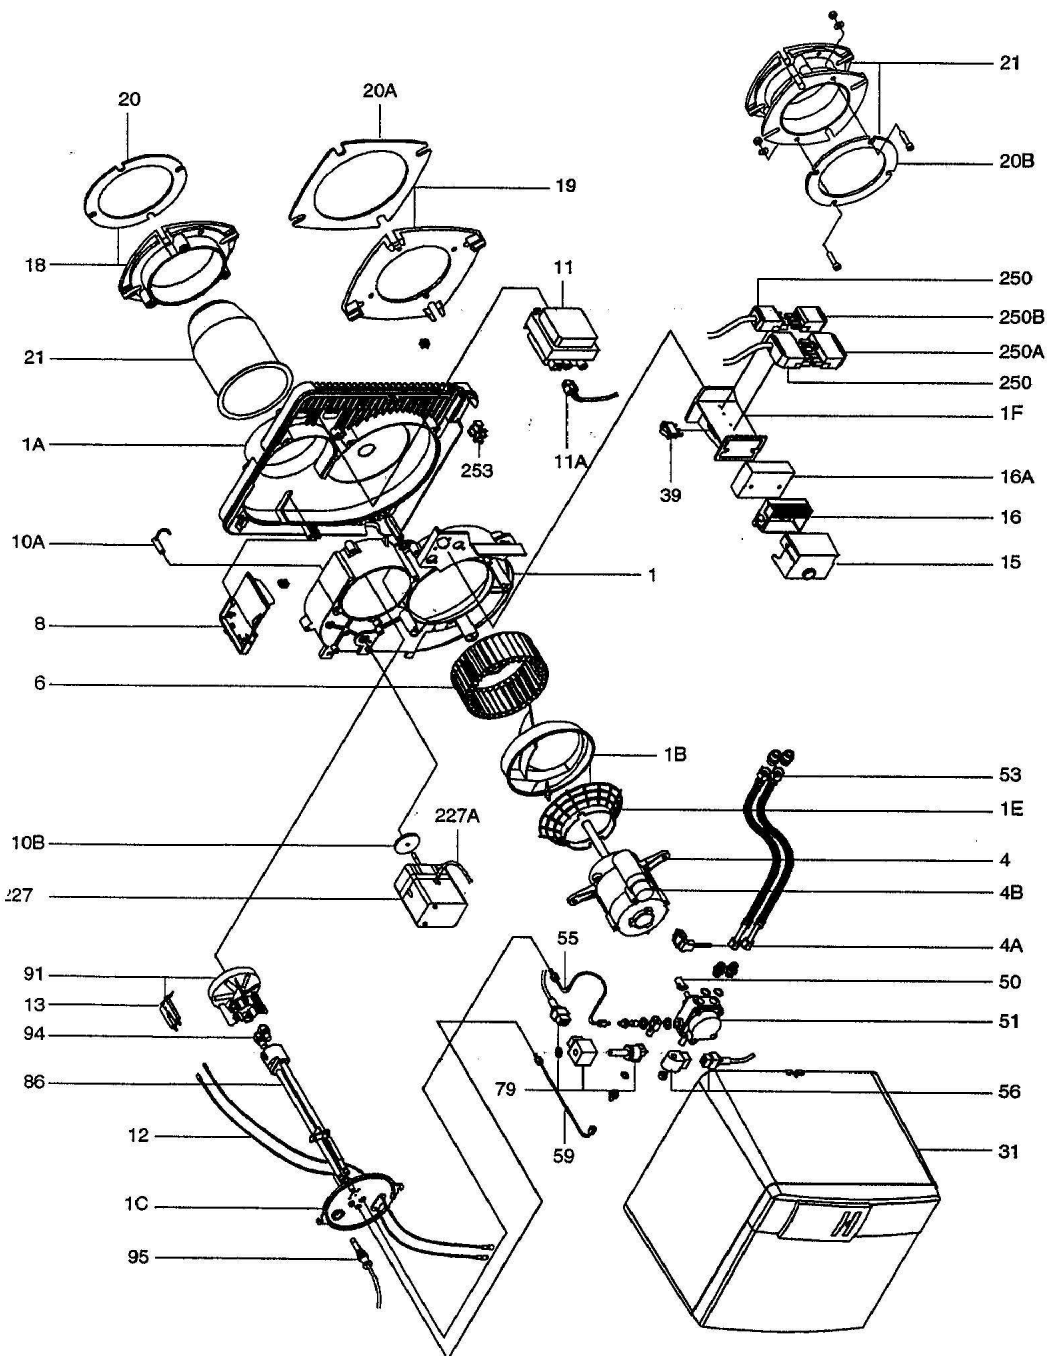

**BRULEUR FIOUL TYPE 18 / 28 2A**

1581

BRULEUR MI 28 2A

Réf.	Référence	Description	Qté	Tarif	Substitut	Tarif Sub.	Remarques
P	S5808418	POCHETTE ACCESSOIRES FIOUL	1	Nous consulter...			⊘
1	S5808415	DEMI VOLUTE ARRIERE COMPLETI	1	Nous consulter...			⊘
-1	S5808349	POCHETTE FIXATION BRULEUR	1	69,90 €			
-1	S5808418	POCHETTE VISSERIE	1	Nous consulter...			⊘
1A	S5808415	DEMI VOLUTE AVANT COMPLETE	1	Nous consulter...			⊘
1B	S5808415	ENS.OEILLARD + GRILLE	1	Nous consulter...			⊘
1C	S5808418	PLAQUE ARRIERE COMPLETE 2A	1	Nous consulter...			⊘
1E	S5811931	GRILLE D'ASPIRATION	1	Nous consulter...			⊘
1F	S5808415	SUPPORT BOITE DE CONTROLE	1	Nous consulter...			⊘
P1	S5808418	ENS.BANJO + VIS CREUSE	1	Nous consulter...			⊘
4	S5808415	MOTEUR AEG 250W	1	718,00 €			
4A	S5851849	CABLE D'ALIMENTATION MOTEUR	1	38,70 €			
4B	S5820987	CONDENSATEUR 8MF MOTEUR	1	Nous consulter...			⊘
6	S5840994	TURBINE 160X62 RE + VIS	1	185,00 €			
6	S5840994	TURBINE 160X62 RE + VIS	1	185,00 €			
8	S5808415	VOLET D'AIR	1	Nous consulter...			⊘
10A	S5808419	MANETON COMMANDE VOLET D'A	1	Nous consulter...			⊘
10B	S5808416	DISQUE REPERAGE VOLET D'AIR	1	Nous consulter...			⊘
11	S5850422	TRANSFO ZM20/10 ENR 4022711	1	Nous consulter...			⊘
11	S5808415	TRANSFORMATEUR	1	Nous consulter...			⊘
11A	S5808318	CABLE RACCORD TRANSFORMATI	1	40,00 €			
12	S5808417	FILS H.T 18/28 "N" (LA PAIRE)	1	79,20 €			
12	S5808417	FILS HT BUSE GL1 (LA PAIRE)	1	68,10 €			
12	S5808417	FILS H.T 18/28 L646mm	1	42,00 €			
13	S5825418	BLOC ELECTRODE 18/28 2A	1	36,20 €			
15	S5003674	BLOC ACTIF LOA 24 (171B27)	1	243,00 €			
16	S5808416	SOCLE AGK11+PASSE CABLES AG	1	131,00 €			
16A	S5853981	REHAUSSE AGK 21	1	31,50 €			
18	S5808417	BRIDE FIXATION BRULEUR	1	279,00 €			
19	S5808425	CONTRE BRIDE COMPLETE	1	Nous consulter...			⊘
20	S5839009	JOINT D'ETANCHEITE	1	Nous consulter...			⊘
20	S5839009	JOINT DE FACADE 18/28	1	26,60 €			
20A	S5839008	JOINT ETANCHEITE 230X230	1	23,80 €			
20B	S5839010	JOINT ENTRETOISE BRIDE	1	25,70 €			
21	S5811932	TUYERE TYPE 28 GL1	1	Nous consulter...			⊘
21	S5808423	BRIDE ENTRETOISE 18/28	1	390,00 €			
21	S5811931	TUYERE TYPE 28 N	1	471,00 €			
21	S5811932	TUYERE TYPE 28 ML	1	Nous consulter...			⊘
31	S5808417	CAPOT I.S	1	Nous consulter...			⊘
39	S5858999	INTERRUPTEUR INVERSEUR	1	Nous consulter...			⊘
50	S5840993	ACCOUPLLEMENT AEG 881 SAM4	1	6,60 €			
51	S5808416	POMPE FIOUL AS57C	1	Nous consulter...			⊘
51A	S5832761	FILTRE POMPE AN/S 3715735	1	Nous consulter...			⊘
51A	S5003508	FILTRE 25MM(3715735)	1	Nous consulter...			⊘
53	S5808416	FLEXIBLES (LA PAIRE)	1	Nous consulter...			⊘
55	S5871667	TUBULURE POMPE A LIGNE 1ERE	1	26,20 €			
56	S5832761	ELECTROV. 220V CPLT POMPE AS	1	83,70 €			
59	S5871666	TUBULURE V2F A LIGNE 2EME A	1	25,60 €			
79	S5855974	ELECTROVANNE VE 140-2IRZ+CAB	1	Nous consulter...			⊘