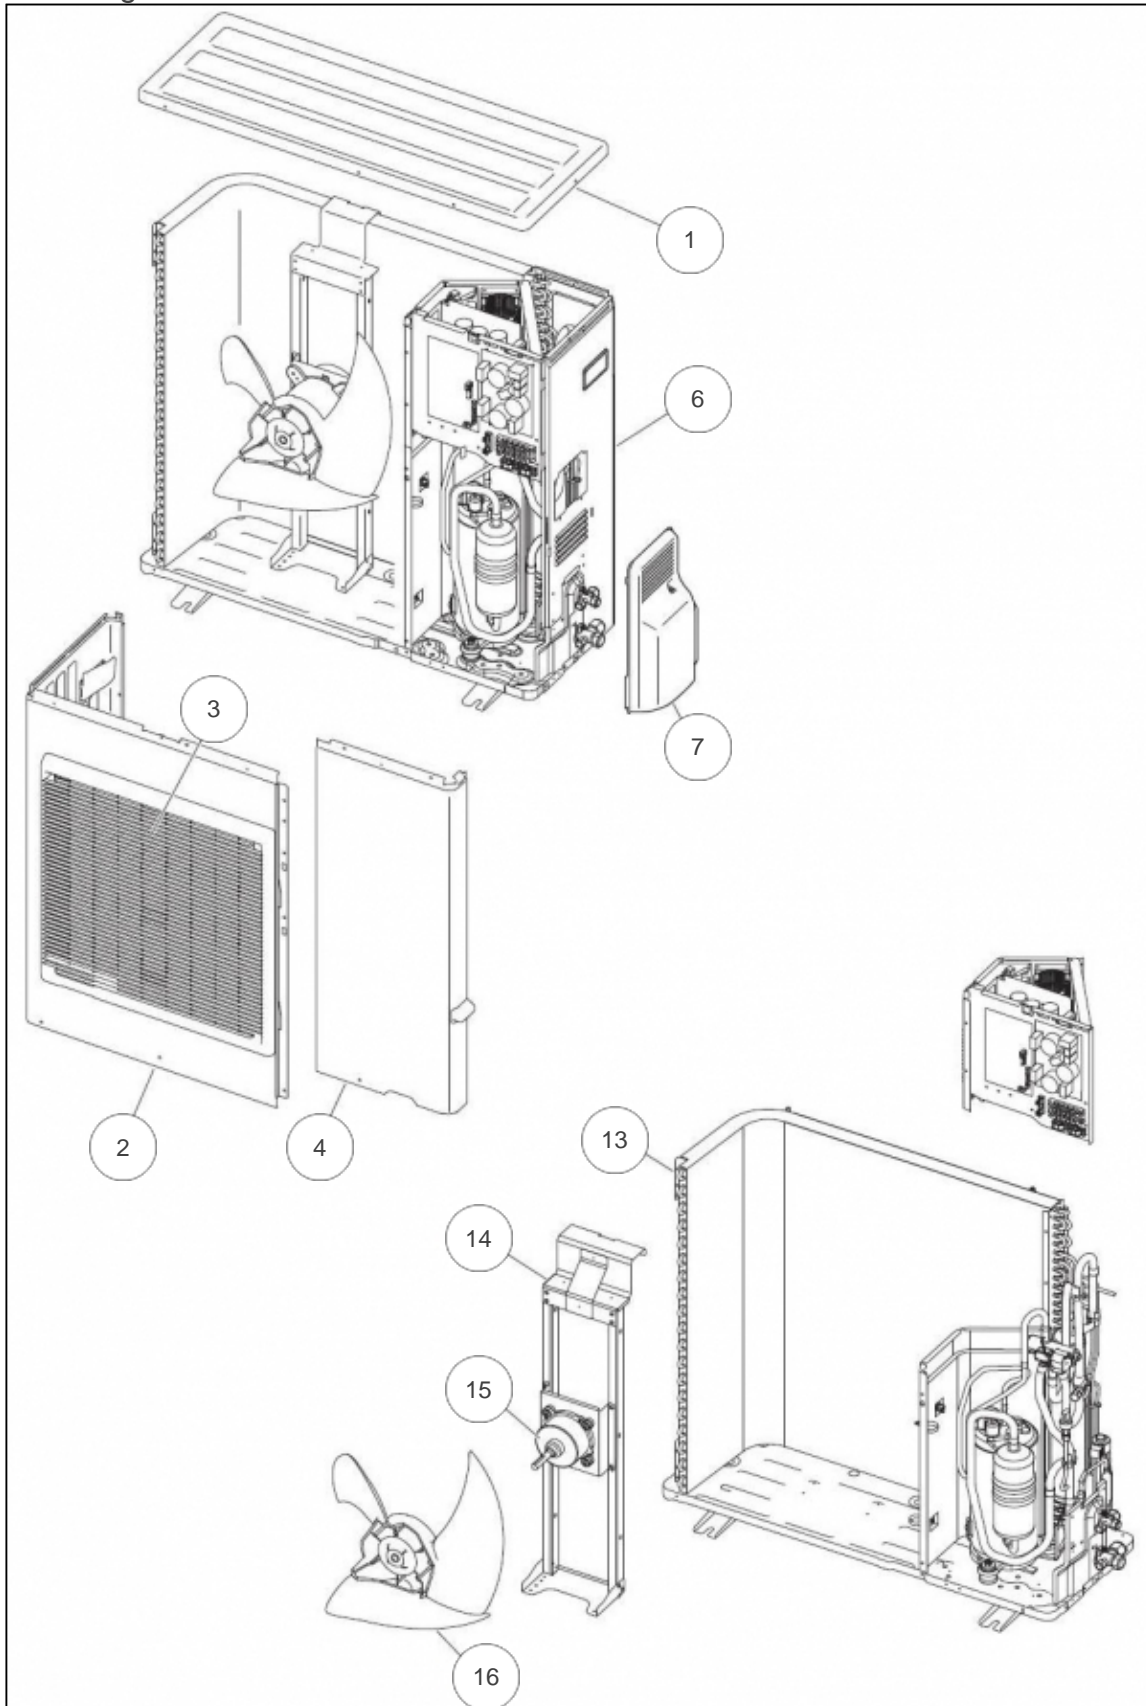

atlantic Pompes à Chaleur et Chaudières

Produits

Référence	Nom	Lettre
700166	UE R/O INV WOYA100LDT	

Habillage

Références

Repère	Libellé	
1	COUVERCLE AOY30LNAWL	891805
2	FACADE GAUCHE	169196
3	GRILLE AVANT 30 45 54	891230
4	FACADE LATERALE DROITE AOY30L	891802
6	COTE DROIT	169197
7	CACHE RACCORD AOYA36LATL	891303
13	ECHANGEUR DE CHALEUR	169198
14	SUPPORT MOTEUR	169199
15	MOTEUR VENTILATEUR AOYA45LBTL	898360
16	HELICE 30 45 54	891401

Hydraulique

Références

Repère	Libellé	
22	RACCORD 3 VOIES 3/8	891852
23	RACCORD FRIGORIFIQUE "LIQUIDE"	169201
24	VANNE	169202
25	COMPRESSEUR	169203
26	ACCUMULATEUR AOY30L	891810
27	SILENCIEUX <i>A partir du n° T002712</i>	169246
28	VANNE 4 VOIES 30	890761
29	BOBINE ELECTROVANNE	169204
30	CAPTEUR DE PRESSION	169011
31	TUYAUTERIE D ENTREE	169205
32	TUYAUTERIE DE SORTIE	169206
33	ELECTROVANNE	169207
34	BOBINE ELECTROVANNE	169208
43	ACTPM	169209
44	POSISTOR	890238
45	CARTE DE REGULATION	169210
46	CARTE D ALIMENTATION	169211
47	CARTE	169212
48	PLATINE TRANSISTOR AOYA30-36LBTL	898153
49	BOBINE	169213
51	SONDE REFOULEMENT AOYA30-36LBTL/LFTL	898211
52	SONDE EXTERIEURE AOYA30-36LBTL/LFTL	898212
53	SONDE COMPRESSEUR	169214
54	SONDE ECHANGEUR	169215
55	SONDE ECHANGEUR AOYA30-36LBTL/LFTL	898214