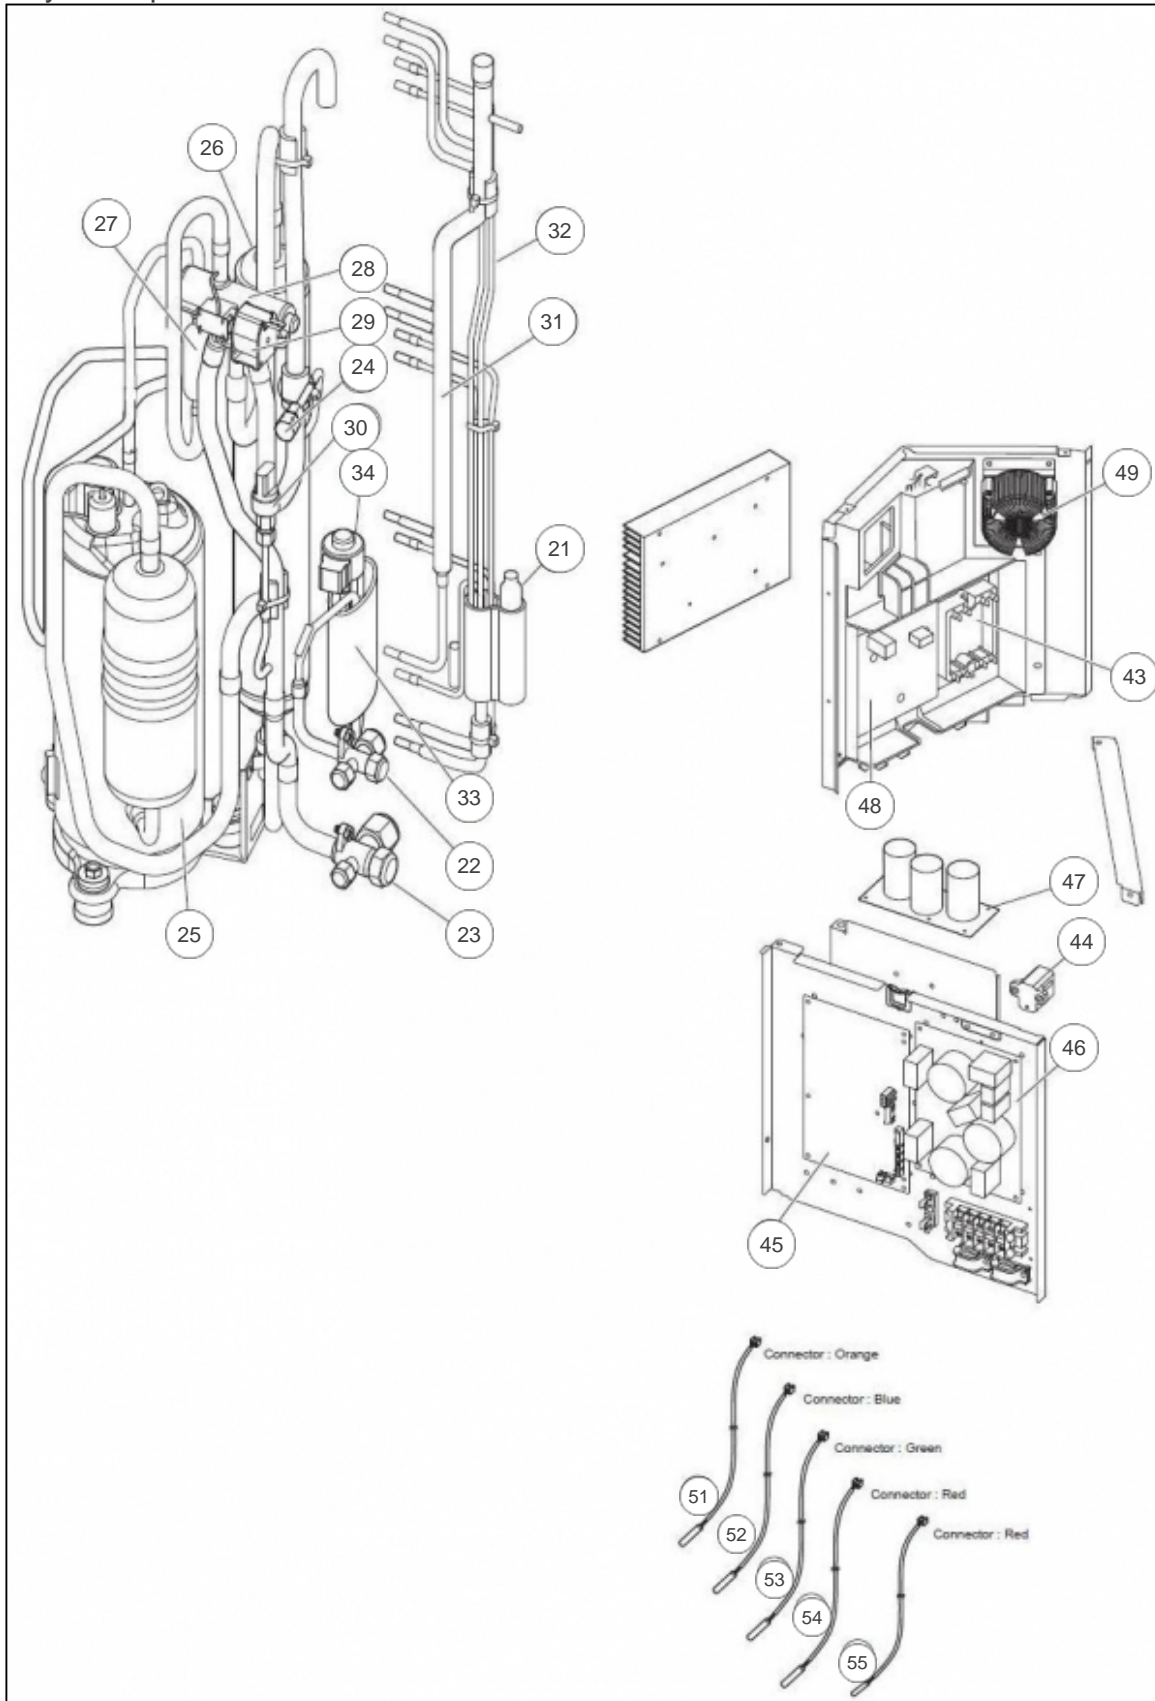

atlantic Pompes à Chaleur et Chaudières

Produits

Référence	Nom	Lettre
700166	UE R/O INV WOYA100LDT	

Habillage

Références

Repère	Libellé	
1	COUVERCLE AOY30LNAWL	891805
2	FACADE GAUCHE	169196
3	GRILLE AVANT 30 45 54	891230
4	FACADE LATERALE DROITE AOY30L	891802
6	COTE DROIT	169197
7	CACHE RACCORD AOYA36LATL	891303
13	ECHANGEUR DE CHALEUR	169198
14	SUPPORT MOTEUR	169199
15	MOTEUR VENTILATEUR AOYA45LBTL	898360
16	HELICE 30 45 54	891401

Hydraulique

Références

Repère	Libellé	
22	RACCORD 3 VOIES 3/8	891852
23	RACCORD FRIGORIFIQUE "LIQUIDE"	169201
24	VANNE	169202
25	COMPRESSEUR	169203
26	ACCUMULATEUR AOY30L	891810
27	SILENCIEUX <i>A partir du n° T002712</i>	169246
28	VANNE 4 VOIES 30	890761
29	BOBINE ELECTROVANNE	169204
30	CAPTEUR DE PRESSION	169011
31	TUYAUTERIE D ENTREE	169205
32	TUYAUTERIE DE SORTIE	169206
33	ELECTROVANNE	169207
34	BOBINE ELECTROVANNE	169208
43	ACTPM	169209
44	POSISTOR	890238
45	CARTE DE REGULATION	169210
46	CARTE D ALIMENTATION	169211
47	CARTE	169212
48	PLATINE TRANSISTOR AOYA30-36LBTL	898153
49	BOBINE	169213
51	SONDE REFOULEMENT AOYA30-36LBTL/LFTL	898211
52	SONDE EXTERIEURE AOYA30-36LBTL/LFTL	898212
53	SONDE COMPRESSEUR	169214
54	SONDE ECHANGEUR	169215
55	SONDE ECHANGEUR AOYA30-36LBTL/LFTL	898214