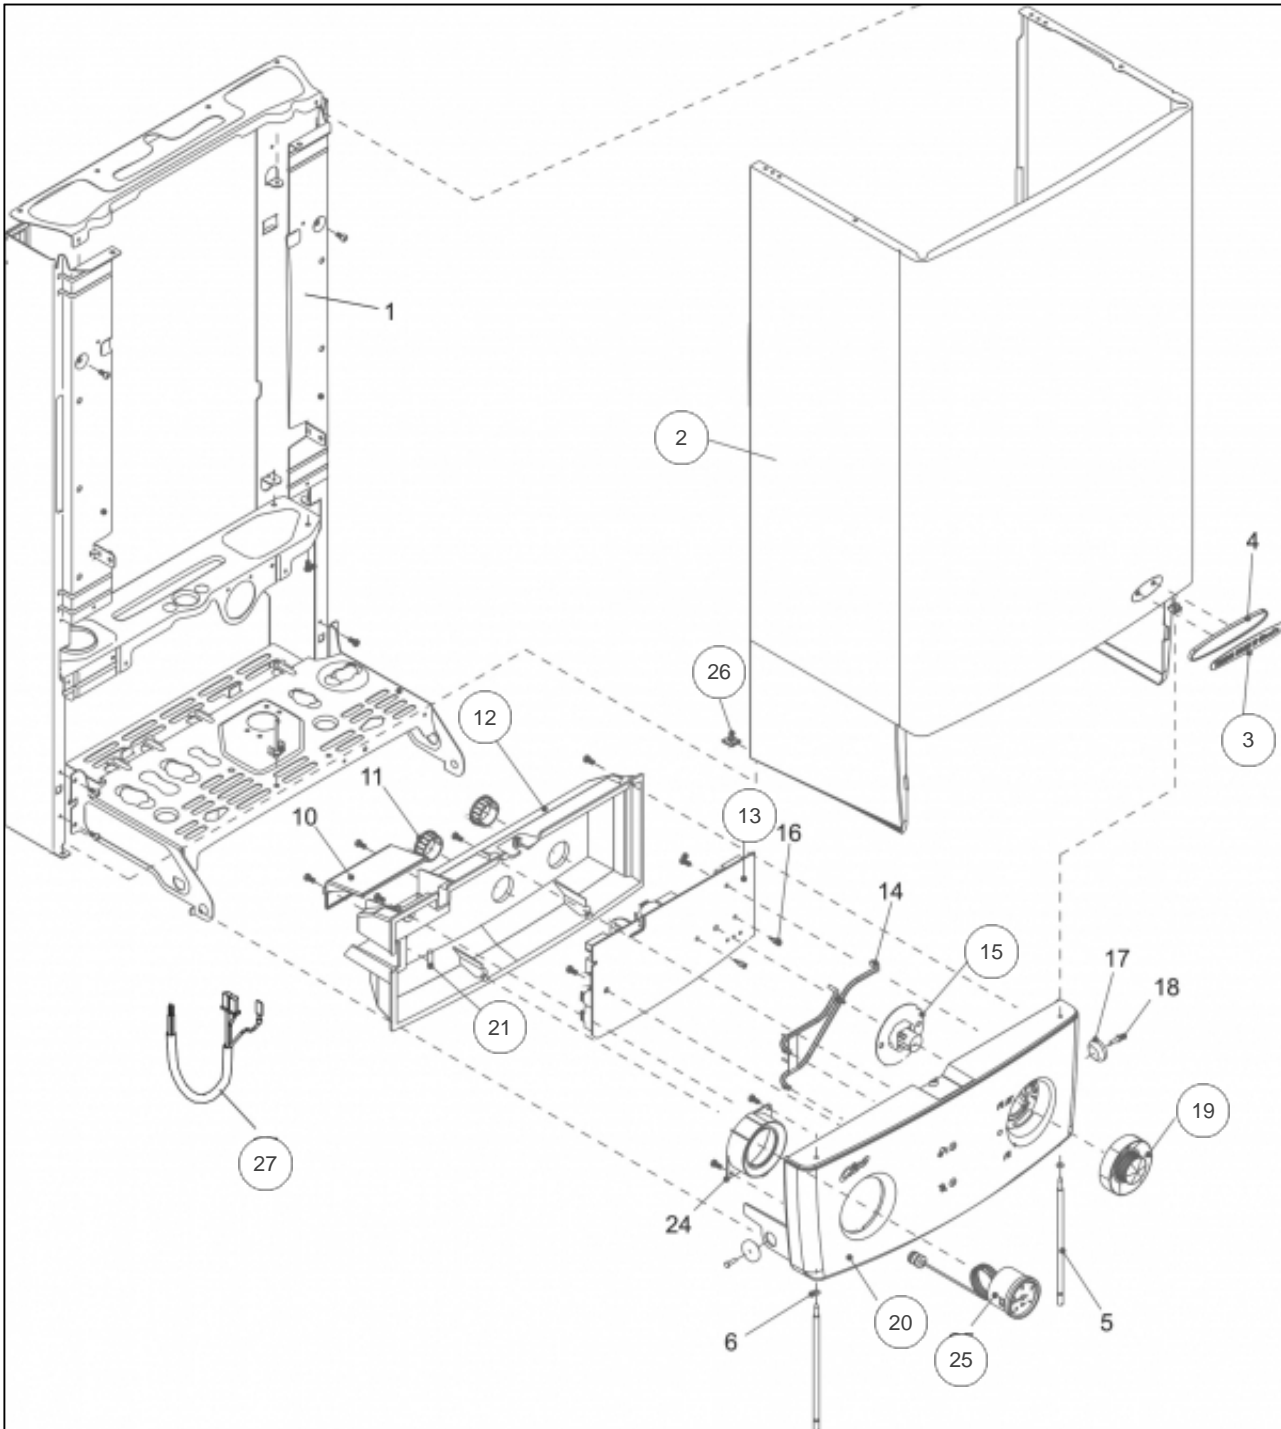

Référence	Couleur	Puissance(KW)	Lettre
021667	Blanche	24,1	

TABLEAU + HABILLAGE

---