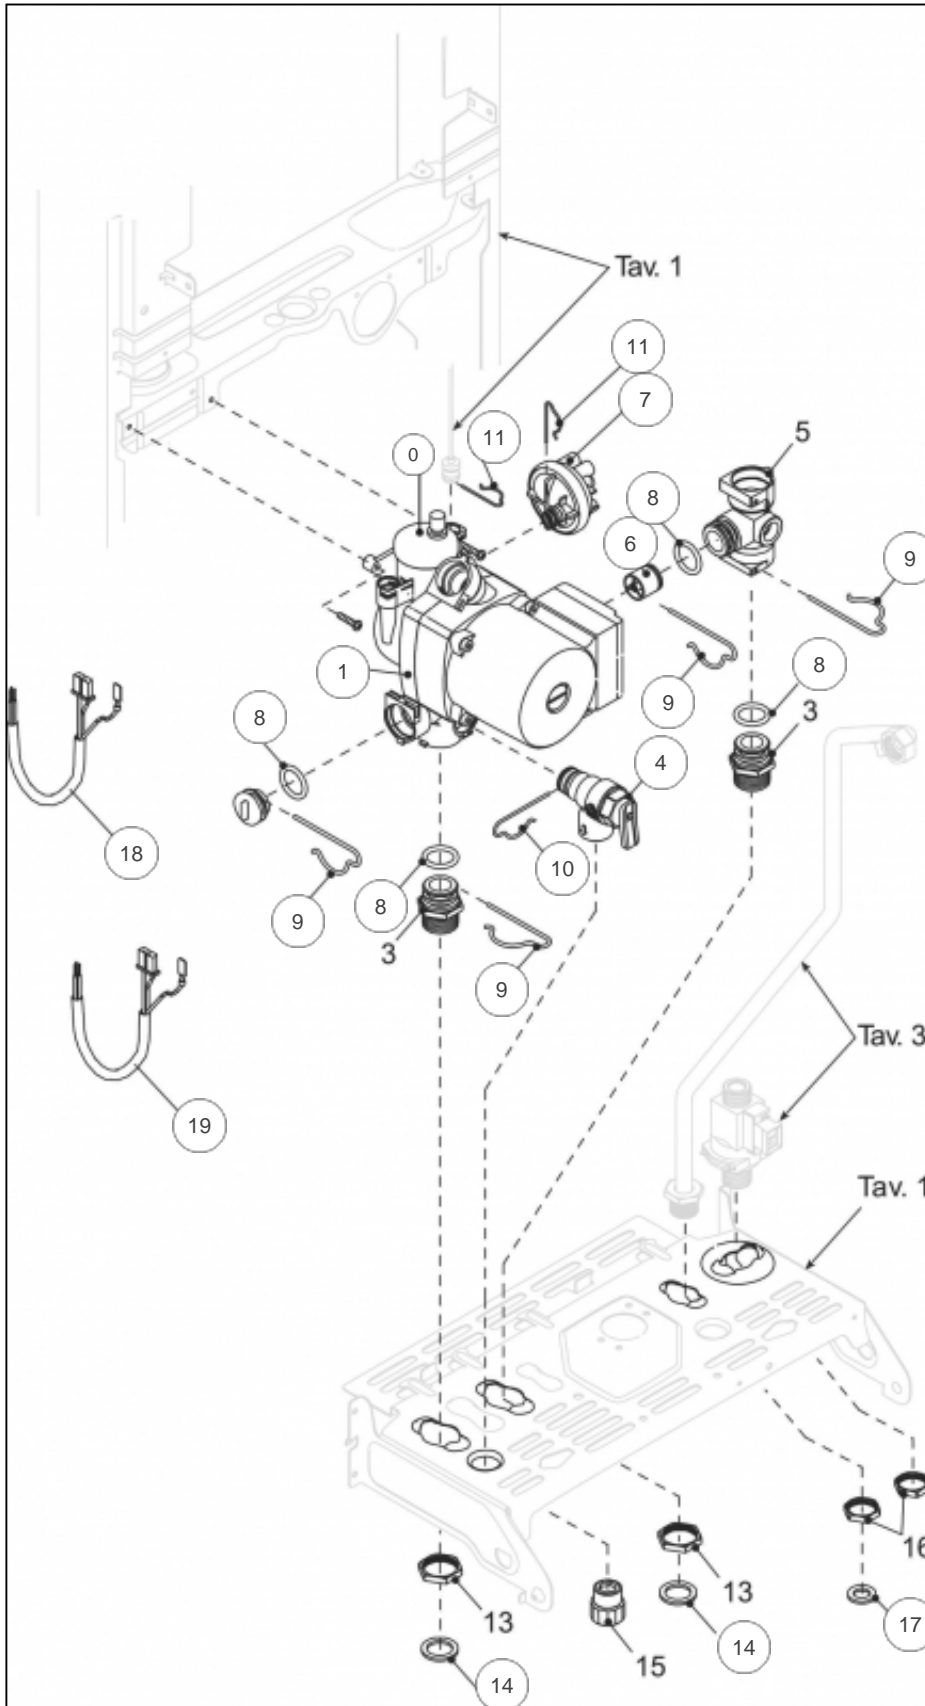

GROUPE HYD

Références

Repère	Libellé	
0	PURGEUR/DEGAZEUR	159425
1	CIRC UP1550 CIAO3124	109933
4	SOUPAPE SEC IDRA3000	174419
6	CLAPET ISOL	110111
7	PRESSOS EAU CIAO3124	159728
8	JOINT IDRA	142667
9	CLIP F/FLEX CIAO3124	110328
10	CLIP F/SOUP CIAO3124	110327
11	CLIP F/VASE CIAO3124	110326
14	JOINT 3/4PCE IDRA	142414
17	JOINT 1/2PCE IDRA	142416
18	CABL CIRCUL CIAO3124	109121
19	CAB HYDRAUL CIAO3124	109119