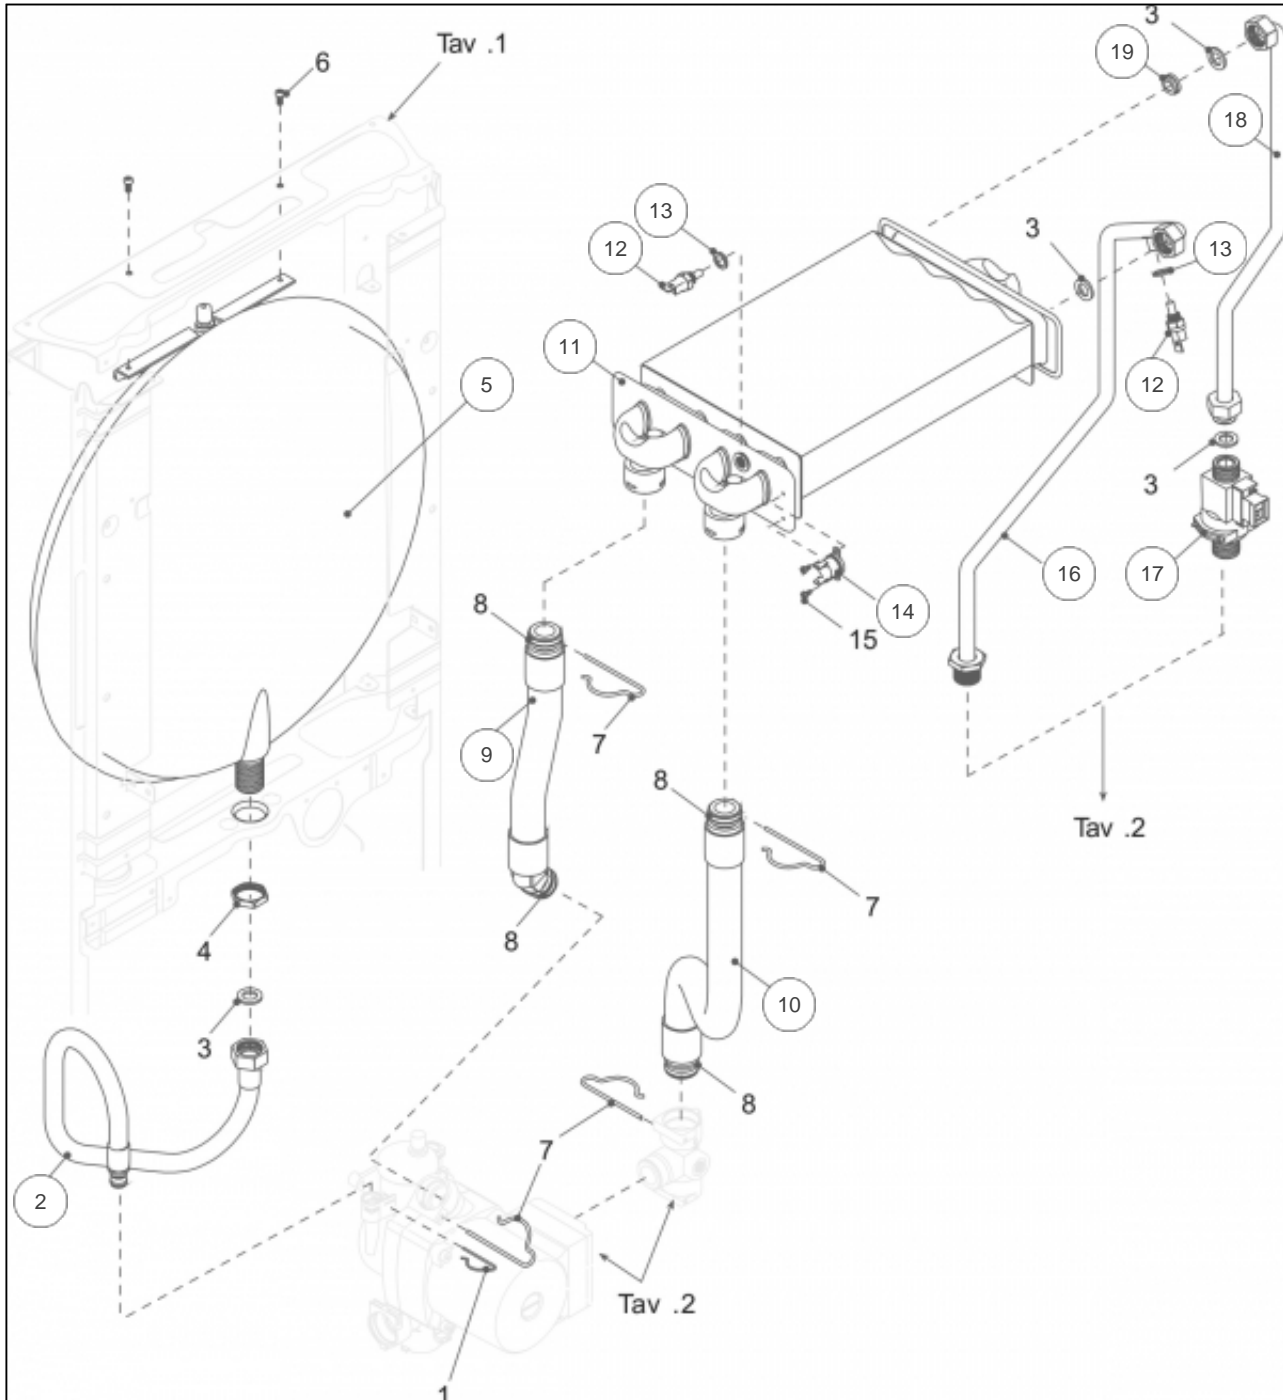

GROUPE HYD 2

Références

Repère	Libellé	
2	TUY FL VASE CIAO3124	183027
5	VASE EXPANS	188225
9	TUYAU RET CIAO3124	183029
10	TUYAU DEP CIAO3124	183028
11	ECHANG BITH CIAO3124	112398
12	SONDE NTC IDRA 3000	198733
13	JOINT SONDE IDRA E24	142674
14	THERM LIMIT	178960
16	TUY DEP SAN CIAO3124	182596
17	DETECTEUR	119437
18	TUY ENT SAN CIAO3124	182597
19	LIMIT DEB IDRA 3024S	146306