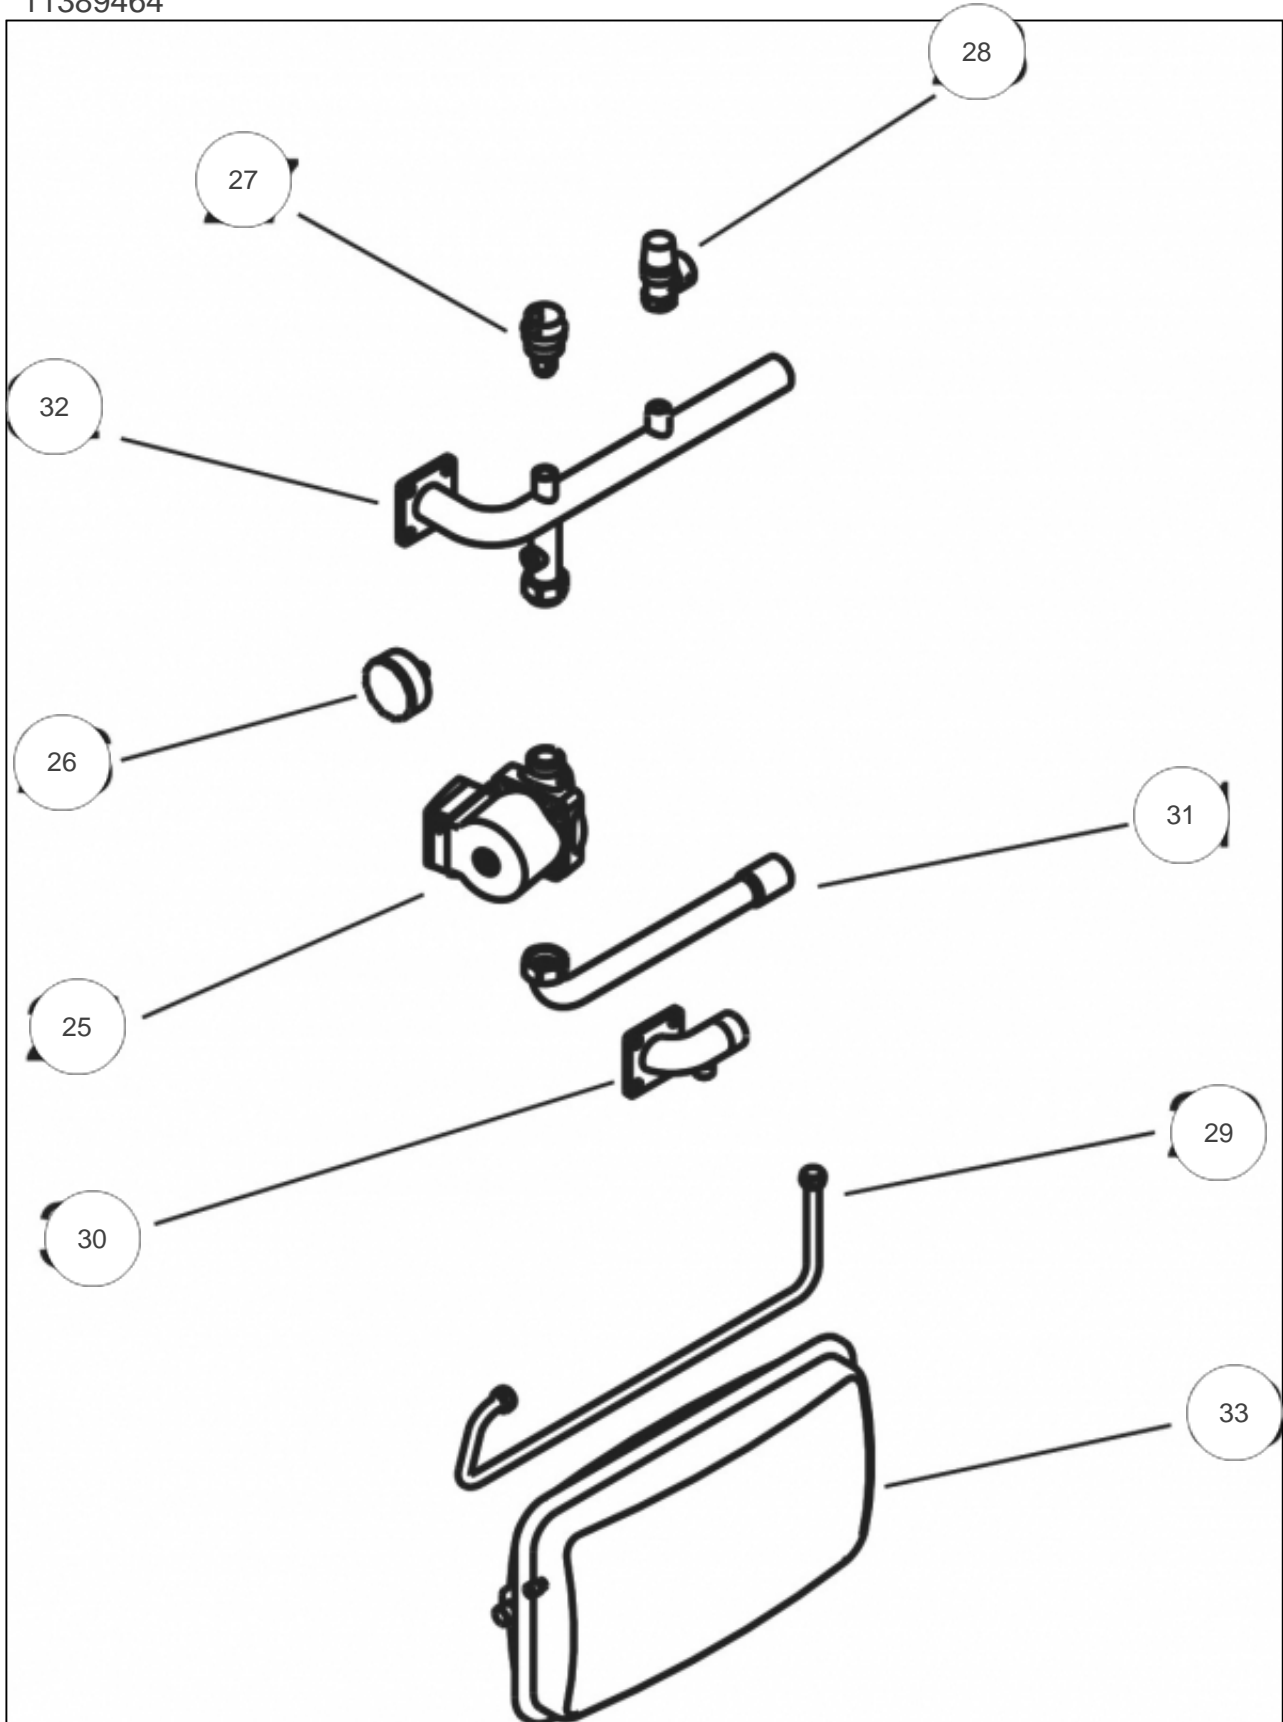

11389464

---

**Références**

<b>Repère</b>	<b>Libellé</b>	<b>C</b>
25	CIRCULAT.SUNAGAZ4000	109939
26	MANO INT SUNAG4000B	149986
27	PURG.AUT SUNAGAZ4000	159427
28	SOUP.SURET SUNAG4000	174424
29	TUYAU/VASE SUNAGAZ40	183079
30	TUY.RET SUNAG.4000V	183080
31	TUY.DEP 1CIR.SU4000B	183087
32	TUY.2DEP SUNAG.4000	183082
33	VASE 10L SUNAGAZ4000	188237