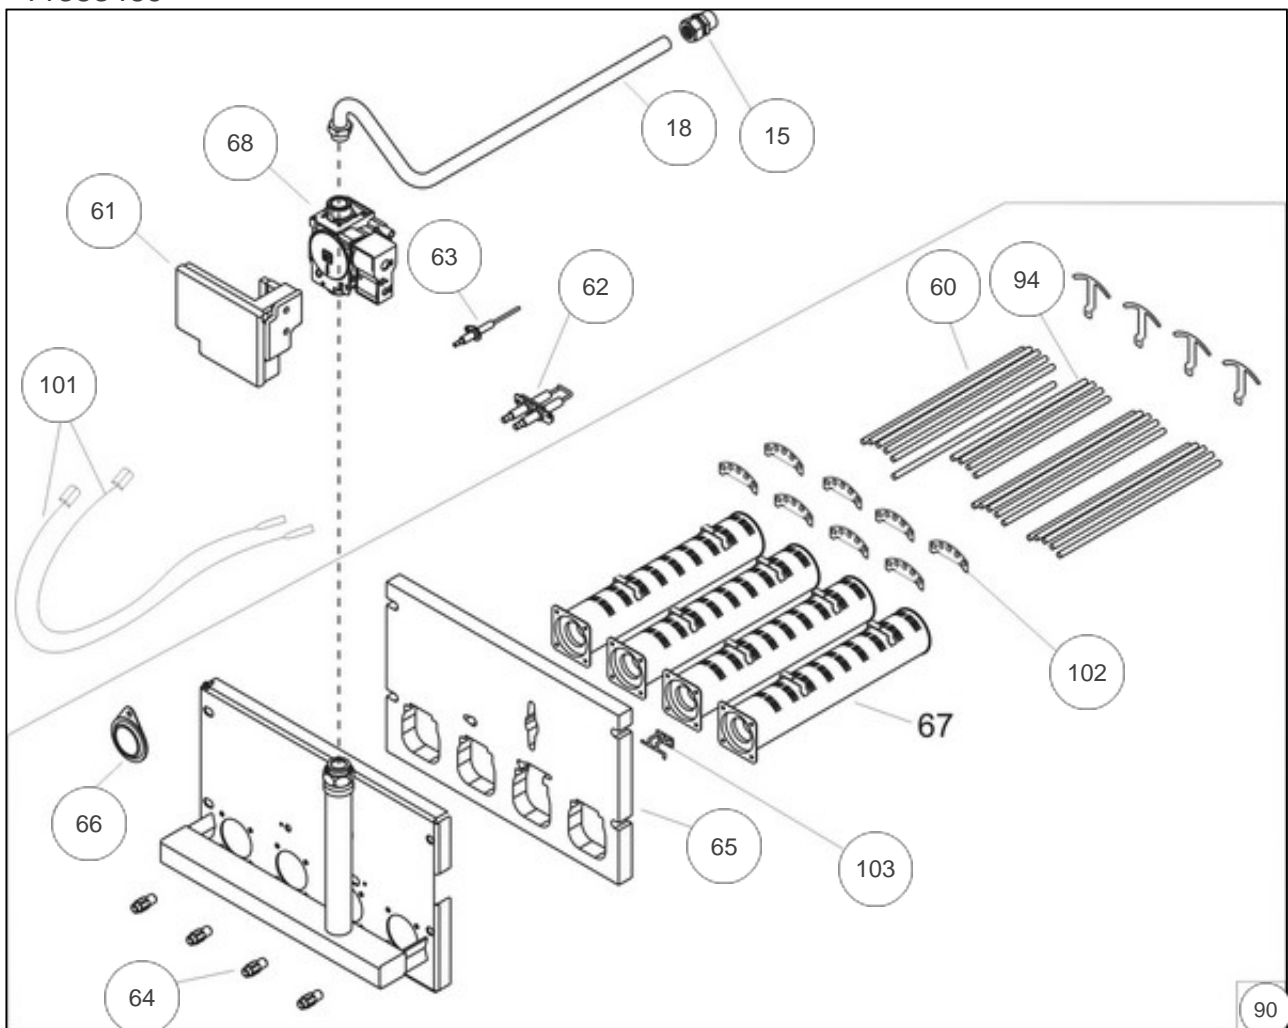

11383469

90

Références

Repère	Libellé	C
15	RACC GAZ SUNAGAZ4000	164407
18	TUY.GAZ SUNAGAZ 4000	183083
60	BARRE CERA SUNAG4000	101859
61	BOIT.ALL SUNAG4000	102140
62	ELECT.ALL SUNAGAZ 40	124395
63	ELECT.ION SUNAG4000	124396
64	INJ GN SUNAGAZ 4000	139673
65	ISOL.BRUL32KW SUNAG4	141079
66	REGARD FLAM.SUNAG.40	164808
68	VANNE GAZ PROG SUNAGAZ4000	188200
90	BRULEUR SUNAGAZ 4032	105547
94	BAR.CER.CRTE SUNAG40	101860
101	CABLE ALLUMAGE SUNAGAZ4000	109346
102	SUP.BARRES CERAM INT	175047
103	SUP.BUTEE CERAM AVT	175048