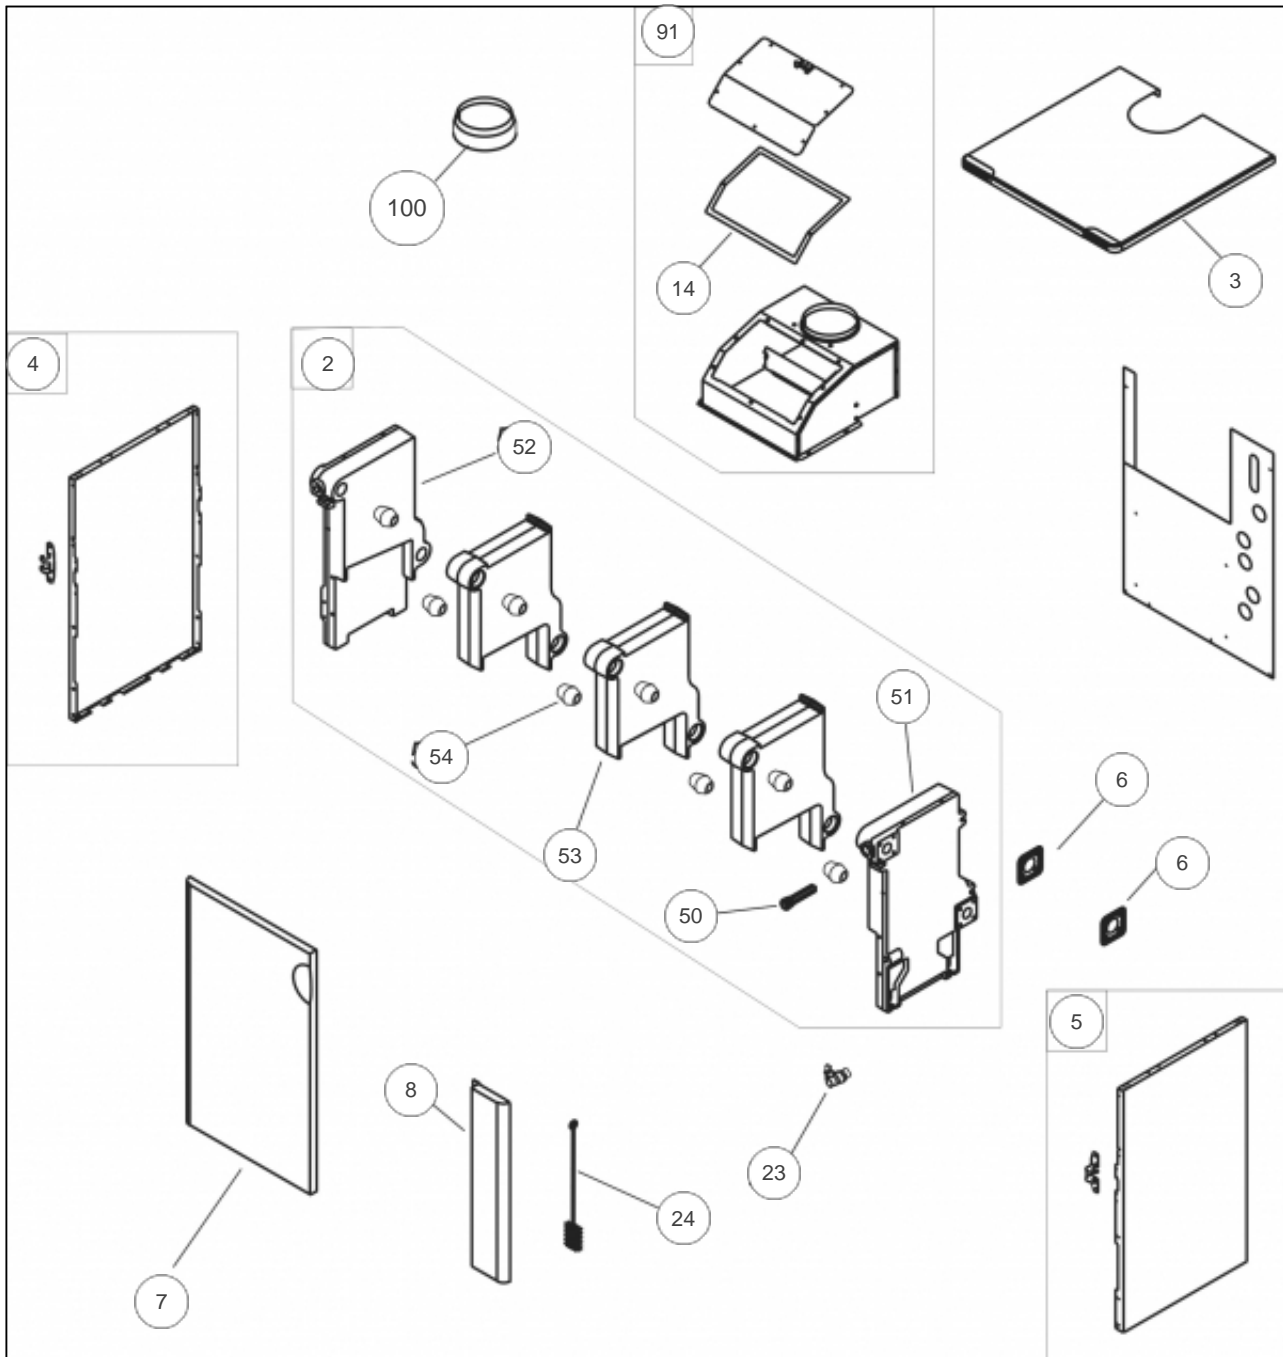

---

**atlantic Pompes à Chaleur et Chaudières**

---

**Produits**

---

Référence	Nom	Lettre
021696	SUNAGAZ4032I9513298Z	C

**Paramètres**

---

Référence	Couleur	Puissance(KW)	Lettre
021696	Blanche	31,5	C

11310696

---

**Références**

<b>Repère</b>	<b>Libellé</b>	<b>C</b>
2	C/C SUNAGAZ 4032/32I	111051
3	COUV.SUNAGAZ4032/32I	111475
4	COTE G SUNAGAZ 4000V	112457
5	COTE D SUNAGAZ 4000V	112458
6	JOINT C/C SUNAG4000	142460
7	PORTE G 600 SUNAG 40	159029
8	PORTE D.SUNAGAZ 4000	159030
14	JOINT TRAPPE ANTIREF	142777
23	VANNE VID SUNAG.4000	188184
24	ECOUVILLON GXE	122112
50	DOIGT GANT C/C SUN40	119619
51	ELEM D SUNAGAZ 4000	123063
52	ELEM G SUNAGAZ 4000	123064
53	ELEM INT SUNAGAZ4000	123065
54	NIPPLE SUNAGAZ 4000	153009
91	ANTIREF.SUNAGAZ 4032	100389
100	ADAPT CHEM.SUNAG4032	100153