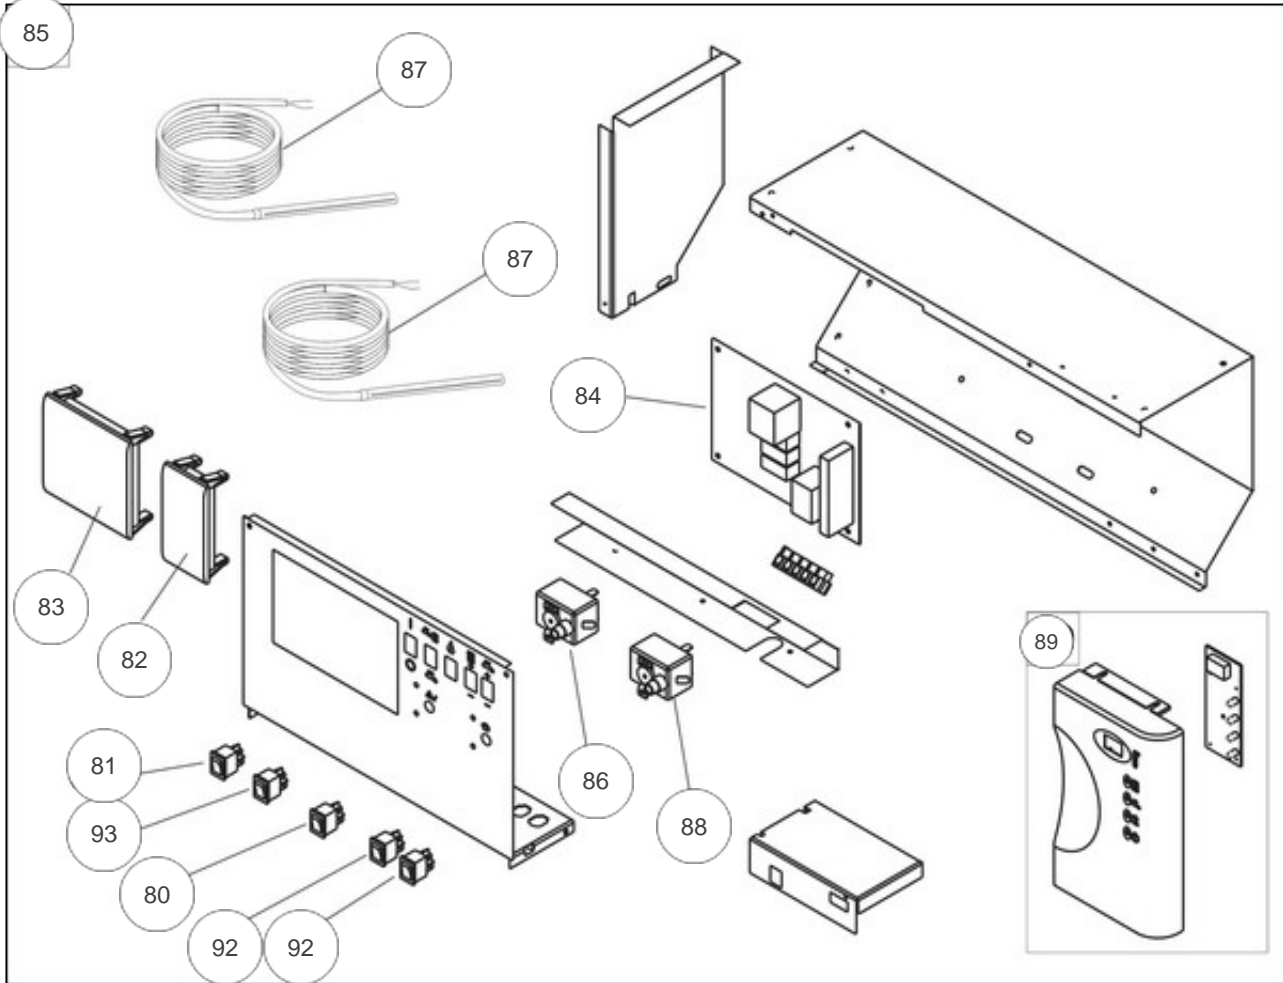

Référence	Couleur	Puissance(KW)	Lettre
021696	Blanche	31,5	C

11310696

---

**Références**

<b>Repère</b>	<b>Libellé</b>	<b>C</b>
2	C/C SUNAGAZ 4032/32I	111051
3	COUV.SUNAGAZ4032/32I	111475
4	COTE G SUNAGAZ 4000V	112457
5	COTE D SUNAGAZ 4000V	112458
6	JOINT C/C SUNAG4000	142460
7	PORTE G 600 SUNAG 40	159029
8	PORTE D.SUNAGAZ 4000	159030
14	JOINT TRAPPE ANTIREF	142777
23	VANNE VID SUNAG.4000	188184
24	ECOUVILLON GXE	122112
50	DOIGT GANT C/C SUN40	119619
51	ELEM D SUNAGAZ 4000	123063
52	ELEM G SUNAGAZ 4000	123064
53	ELEM INT SUNAGAZ4000	123065
54	NIPPLE SUNAGAZ 4000	153009
91	ANTIREF.SUNAGAZ 4032	100389
100	ADAPT CHEM.SUNAG4032	100153

11383458

---

**Références**

<b>Repère</b>	<b>Libellé</b>	<b>C</b>
80	BOUTON REAR SUNAG.40	105143
81	INTERRUPT SUNAG.4000	139250
82	OBTU.DRT TB SUNAG.40	154218
83	OBT.G TB SUNAG.4000	154219
84	PLATINE SUNAGAZ 4000	158374
85	TAB.SUNAG4025I/32/42	177130
86	THERM.SEC SUNAG4000	178977
87	SONDE NTC SUNAG.4000	198725
88	THERM.FUMÉES SUNAG40	179052
89	TABL/CARTE SUNAG4000	177127
92	BOUTON REGLAGE SUN40	105144
93	SELECT.FONCTION SU4000	105146