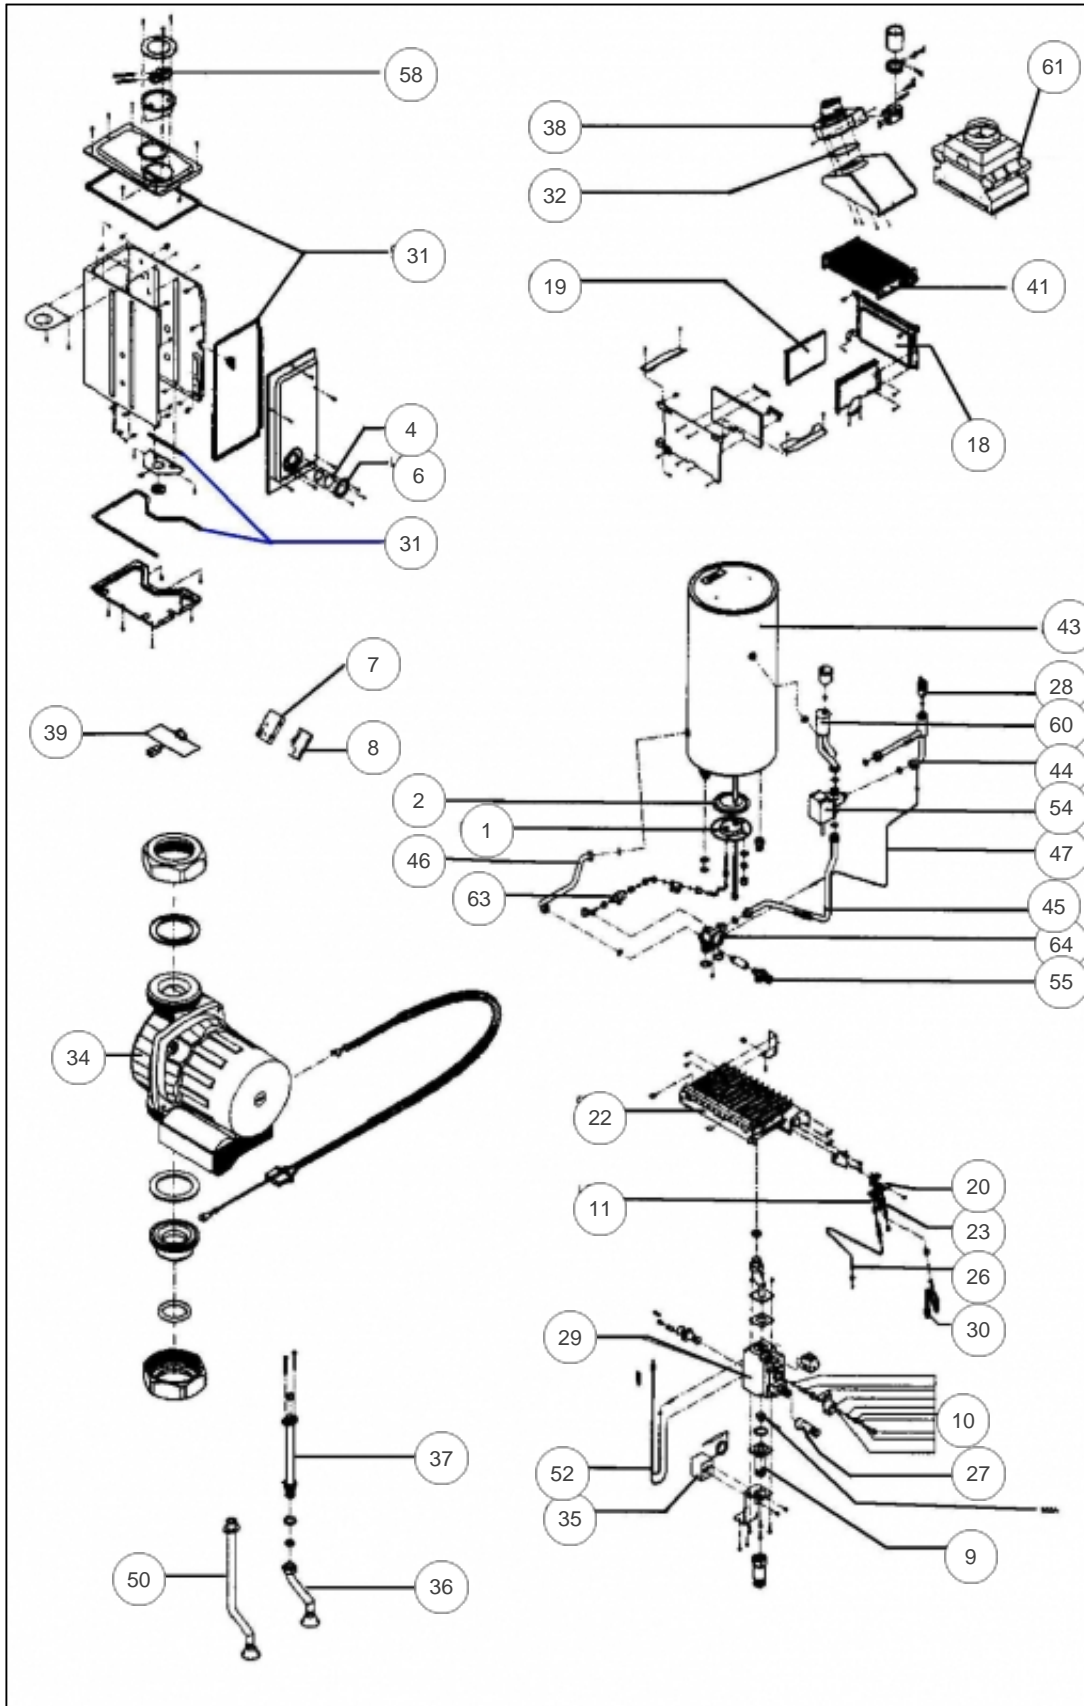

atlantic Pompes à Chaleur et Chaudières

Produits

Référence	Nom	Lettre
7522394P	IDRA 23 BVP	B

Paramètres

Référence	Couleur	Puissance(KW)	Lettre
7522394P	Blanche	23	B

11445509

Références

Repère	Libellé	B
5	CABLE ELECT IDRA23SV	109173
12	THERM CHAUFF IDRA23S	178922
13	SELECT CHAUF IDRA23S	139232
14	JOINT TH-BAL IDRA23B	142653
15	THERMOMETRE IDRA23S	178614
16	MANOMETRE IDRA23S	149955
17	MANET THERM IDRA23S	149844
21	INTERRUP M-A IDRA23S	139233
25	COUV PLATINE Art:109383	109383
33	INTERF ALL IDRA23SV	158365
40	THERM BALLON IDRA23B	178929
42	CADRE SUPP IDRA23B	109371
49	TUY VASE EXP IDRA23B	182481
51	LIMIT THERMO IDRA23B	146305
57	TABL BORD NU Art:177052	177052
59	VASE EXPANS IDRA23B	188215
62	INTERFACE IDRA23BV	158358
65	CACHE TUYAUT IDRA23B	109389

11445510

Références

Repère	Libellé	B
1	BRIDE BALLON IDRA23B	107511
2	JOINT BRIDE IDRA23B	142652
4	VITRE IDRA23SV	188772
6	SUPP VITRE IDRA23SV	175035
7	MICROSWIT SC IDRA23S	150104
8	COUV MICRO1C IDRA23S	150105
9	TUY AL/B-GAZ IDRA23S	182671
10	BOBINE MOD IDRA23SP	106111
11	INJ VEILL PR IDRA23S	139530
18	PLAQ ISOL AR IDRA	157538
19	PLAQ ISOL L IDRA23S	167539
20	VEILLEUSE IDRA23S	188309
22	BRULEUR IDRA23SP	105357
23	ELECTRODE 9522101	124341
26	THERMOCOUPLE IDRA23S	179218
27	MANET C/B-GAZIDRA23S	149845
28	PURGEUR AUTO IDRA23B	159420
29	VANNE GAZ IDRA 23S	188124
30	RACC BL-VEIL IDRA23S	164324
31	JOINT C/AIR IDRA23SV	142406
32	JOINT VENT IDRA23SV	142403
34	CIRCULATEUR IDRA	109923
35	THERM SANIT IDRA23B	178928
36	TUY RETOUR IDRA23BV	182474
37	TUY ECHANG IDRA23BV	182475
38	VENTILATEUR IDRA23SV	188514
39	RESIST VENT IDRA23SV	165921
41	ECHANGEUR IDRA23B	112386
43	BALLON SANIT IDRA23B	102002
44	TUY+SEP-AIR IDRA23B	182476
45	TUY VAN-SOUP IDRA23B	182478
46	TUY BAL-SOUP IDRA23B	182479
47	TUYAU BYPASS IDRA23B	182480
52	THERM SECU IDRA23S	178923