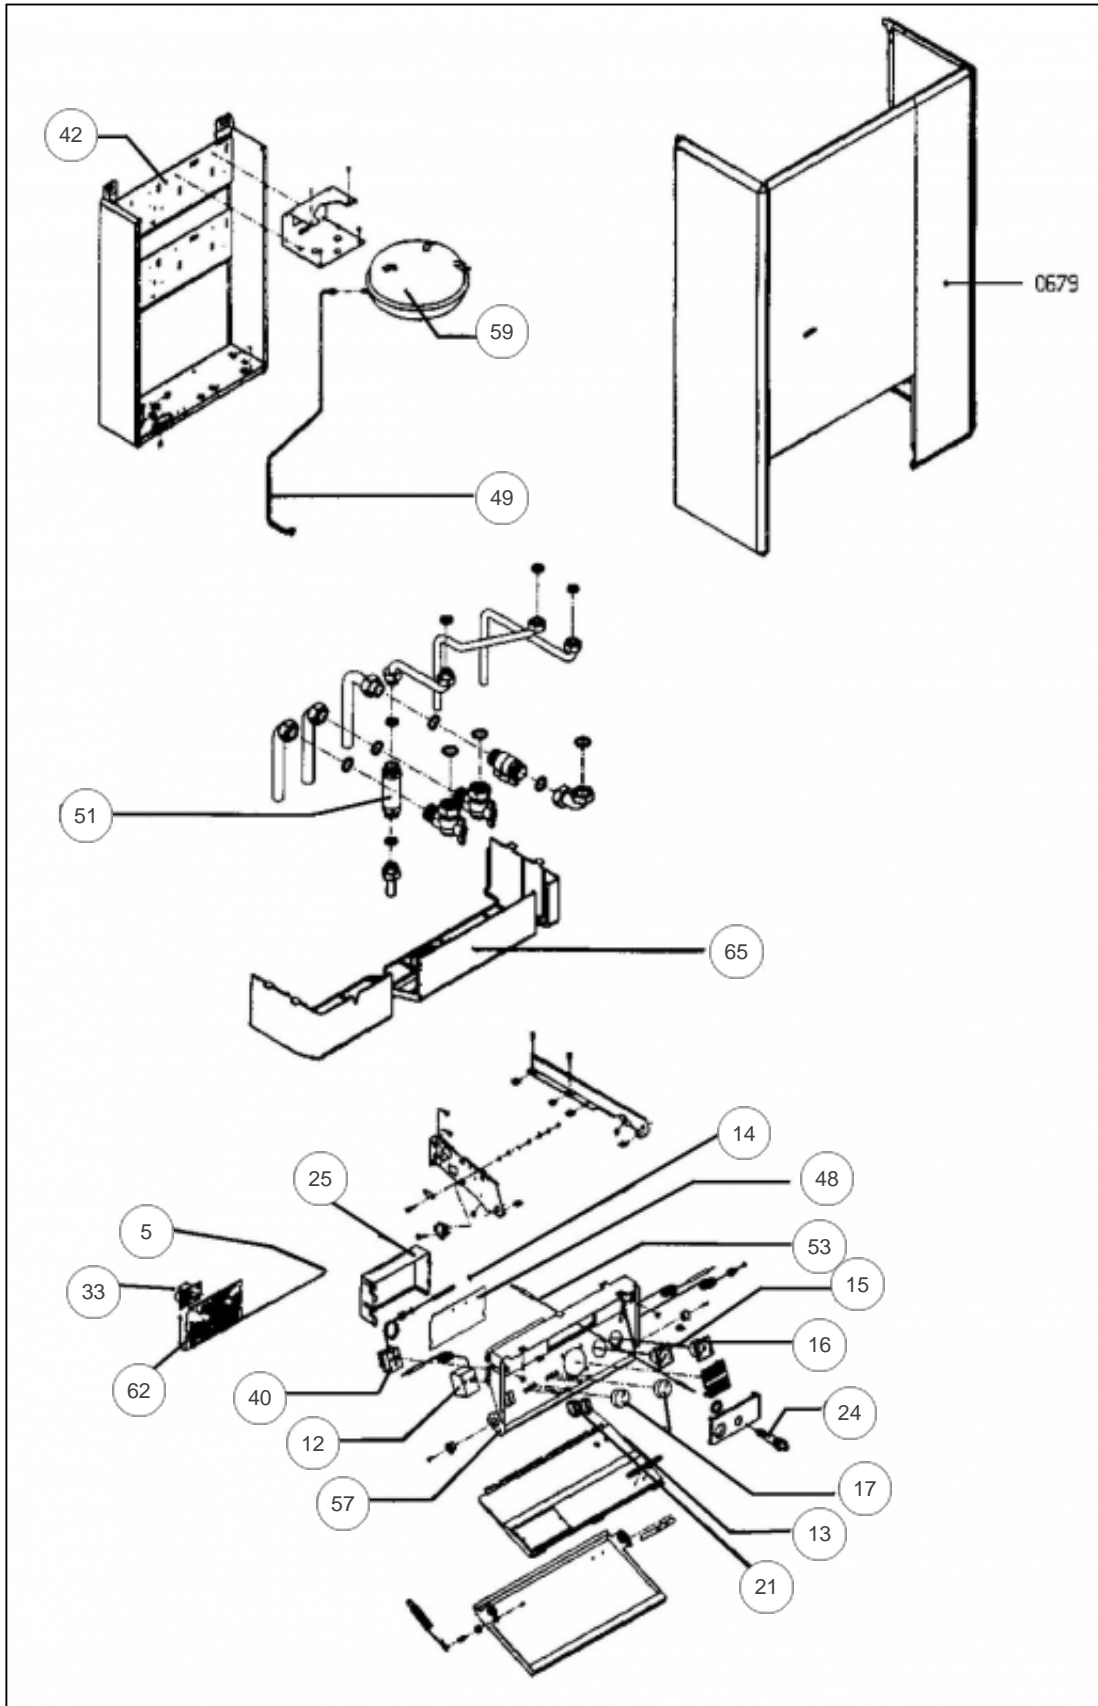

atlantic Pompes à Chaleur et Chaudières

Produits

Référence	Nom	Lettre
7522394P	IDRA 23 BVP	B

Paramètres

Référence	Couleur	Puissance(KW)	Lettre
7522394P	Blanche	23	B

11445509

Références

Repère	Libellé	B
5	CABLE ELECT IDRA23SV	109173
12	THERM CHAUFF IDRA23S	178922
13	SELECT CHAUF IDRA23S	139232
14	JOINT TH-BAL IDRA23B	142653
15	THERMOMETRE IDRA23S	178614
16	MANOMETRE IDRA23S	149955
17	MANET THERM IDRA23S	149844
21	INTERRUP M-A IDRA23S	139233
25	COUV PLATINE Art:109383	109383
33	INTERF ALL IDRA23SV	158365
40	THERM BALLON IDRA23B	178929
42	CADRE SUPP IDRA23B	109371
49	TUY VASE EXP IDRA23B	182481
51	LIMIT THERMO IDRA23B	146305
57	TABL BORD NU Art:177052	177052
59	VASE EXPANS IDRA23B	188215
62	INTERFACE IDRA23BV	158358
65	CACHE TUYAUT IDRA23B	109389

11445510

Références

Repère	Libellé	B
1	BRIDE BALLON IDRA23B	107511
2	JOINT BRIDE IDRA23B	142652
4	VITRE IDRA23SV	188772
6	SUPP VITRE IDRA23SV	175035
7	MICROSWIT SC IDRA23S	150104
8	COUV MICRO1C IDRA23S	150105
9	TUY AL/B-GAZ IDRA23S	182671
10	BOBINE MOD IDRA23SP	106111
11	INJ VEILL PR IDRA23S	139530
18	PLAQ ISOL AR IDRA	157538
19	PLAQ ISOL L IDRA23S	167539
20	VEILLEUSE IDRA23S	188309
22	BRULEUR IDRA23SP	105357
23	ELECTRODE 9522101	124341
26	THERMOCOUPLE IDRA23S	179218
27	MANET C/B-GAZIDRA23S	149845
28	PURGEUR AUTO IDRA23B	159420
29	VANNE GAZ IDRA 23S	188124
30	RACC BL-VEIL IDRA23S	164324
31	JOINT C/AIR IDRA23SV	142406
32	JOINT VENT IDRA23SV	142403
34	CIRCULATEUR IDRA	109923
35	THERM SANIT IDRA23B	178928
36	TUY RETOUR IDRA23BV	182474
37	TUY ECHANG IDRA23BV	182475
38	VENTILATEUR IDRA23SV	188514
39	RESIST VENT IDRA23SV	165921
41	ECHANGEUR IDRA23B	112386
43	BALLON SANIT IDRA23B	102002
44	TUY+SEP-AIR IDRA23B	182476
45	TUY VAN-SOUP IDRA23B	182478
46	TUY BAL-SOUP IDRA23B	182479
47	TUYAU BYPASS IDRA23B	182480
52	THERM SECU IDRA23S	178923