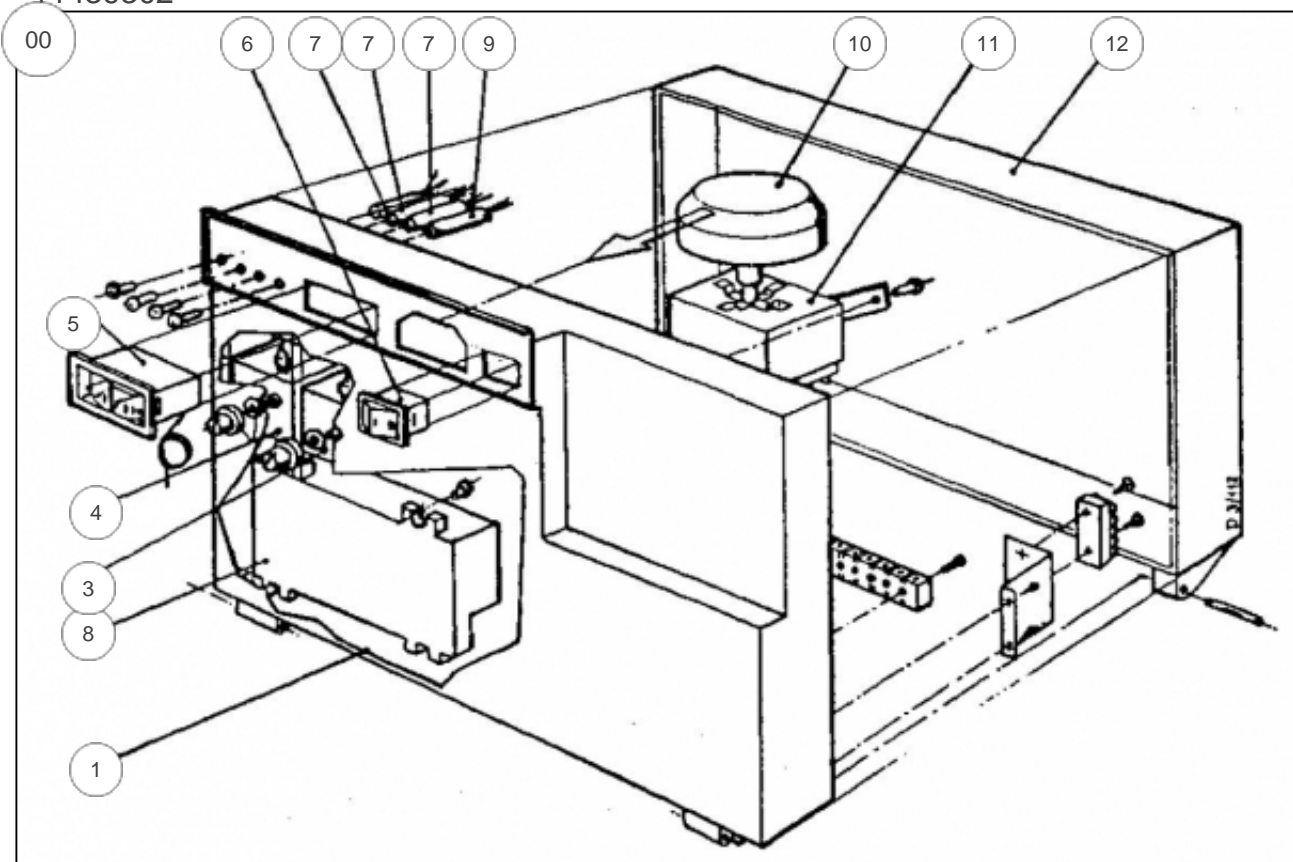


atlantic Pompes à Chaleur et Chaudières

Produits

Référence	Nom	Lettre
9511897Z	Sunagaz GXE 18 E	A

Paramètres

Référence	Couleur	Puissance(KW)	Lettre
9511897Z	Blanche	18	A

11439301

Références

Repère	Libellé	A
1	ANTIREFOUL GXE18-18I	100381
1	PLAQUE ISOL CT GXE18	157564
2	TRESSE CER12NOIRE 1M	181615
3	ELEMENT DROIT GXE	123070
4	ELEMENT INTERM GXE	123071
5	ELEMENT GAUCHE GXE	123072
8	PURG AUTOMAT SUNAGAZ	159415
9	JOINT CC SUNAGAZ GXE	142673
10	MANET THERM SUNA GXE	149863
20	ROBINET VID SATURNE	166705
21	PLAQUE ARR GXE18-18I	137336
22	PLAQ IS AR GXE18-18I	157542
23	DESSOUS GXE18-18I	120153
24	PLAQ ISOL INF GXE18	157548
25	PLAQ ISOL AV GXE18	157555
26	BRULEUR COMPL GXE18	105466
26	INJ BRUL GN 18-23-27	139550
27	REGARD FLAMME GXE	164805
28	ELECT ALL SUNA GXE/E	124349
28	ELECT ION SUNA GXE/E	124350
29	JOINT VAN SUNA GXE/E	142668
30	CONN VANNE SUNAG07/8	110769
30	VANNE GAZ SUNA GXE/E	188130
31	RACCORD UNION GXE	164219
32	JOINT 31X21X4 GXE	142358
36	TUYAUT ARR GAZ GXE	182683
37	SUPPL FAC GXE18-18I	175116
40	NIPPLE DE GX/GLS/GHR	153003
41	TUYAUT DEPART GXE	182498
42	TUYAUT RETOUR GXE	182499

11439302

Références

Repère	Libellé	A
00	TABL BORD SUNA GXE-E	777079
1	TABL BORD AV NU GXE	177063
3	THERMOSTAT FUMEE GXE	178933
4	THERM SEC SUNA GXE/E	178939
5	THERMOMETRE DE GXE	178619
6	INTERRUPTEUR GXE	139240
7	VOYANT CAP ROUGE GXE	191023
8	BOITIER EL SUN GXE/E	102108
9	VOYANT CAP VERT GXE	191024
10	MANET THERM SUNA GXE	149863
11	THERMOSTAT CHAUD GXE	178934
12	TABL BORD AR NU GXE	177064

11439330

Références

Repère	Libellé	A
21	PLAQUE ARR GXE18-18I	137336
23	DESSOUS GXE18-18I	120153
37	SUPPL FAC GXE18-18I	175116
43	COTE DROIT GXE	112390
44	COTE GAUCHE GXE	112391
45	HABILLAGE ARR GXE18	137330
46	SUPPL HAB ARR GXE18	175122
47	COUVERCLE GXE18	111416
48	PORT GXE18-18I-23-27	158974
49	LEXAN TABL BORD GXE	777065