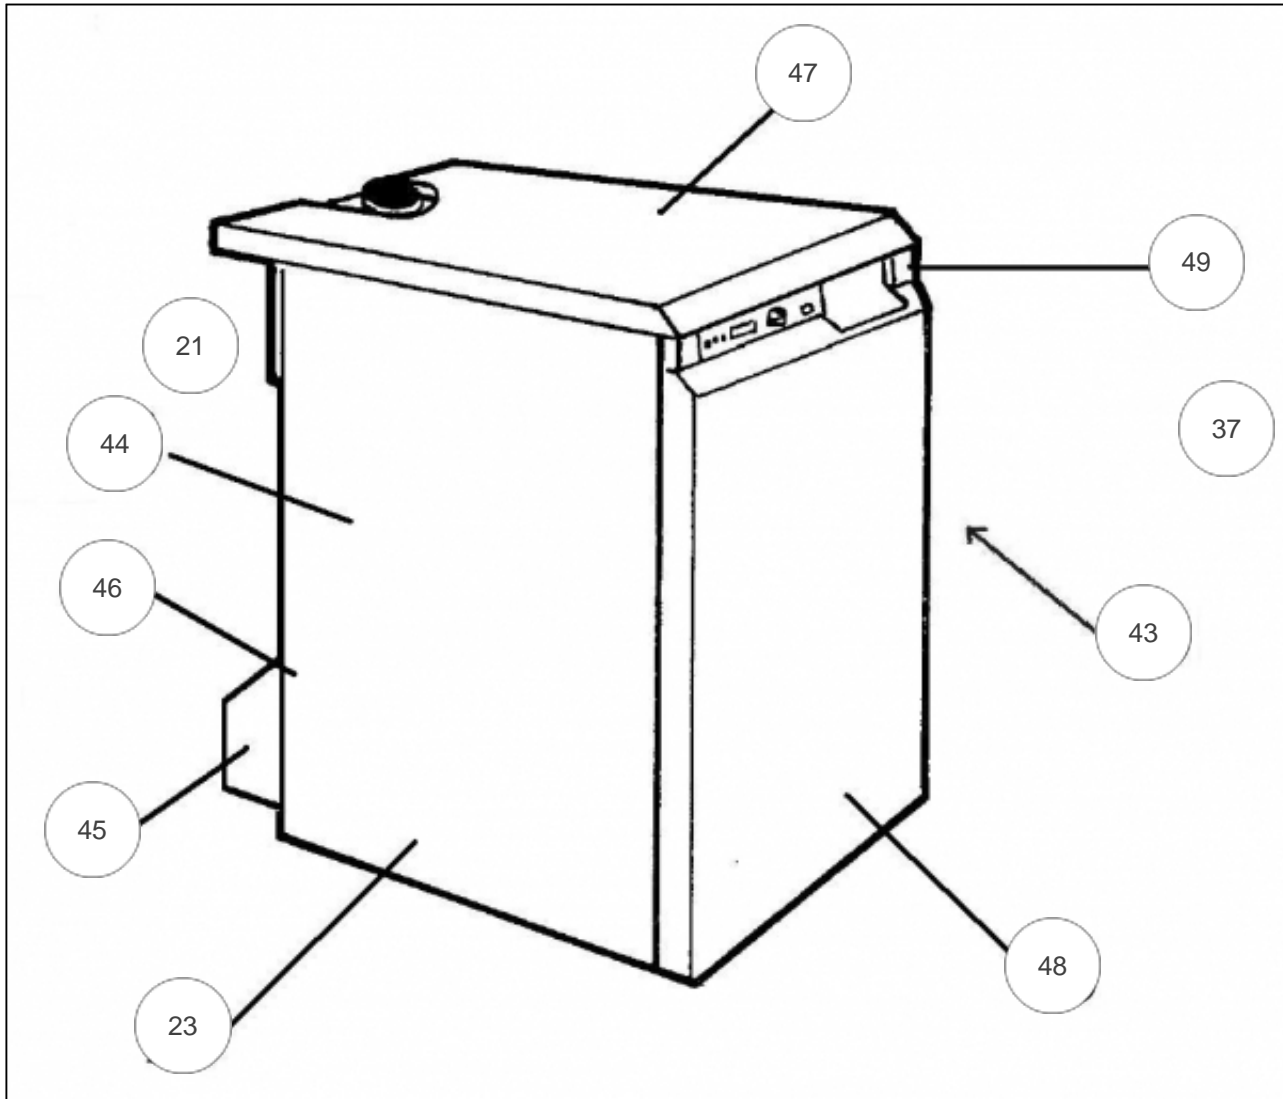


atlantic Pompes à Chaleur et Chaudières

Produits

Référence	Nom	Lettre
9511897Z	Sunagaz GXE 18 E	A

Paramètres

Référence	Couleur	Puissance(KW)	Lettre
9511897Z	Blanche	18	A

11439301

Références

Repère	Libellé	A
1	ANTIREFOUL GXE18-18I	100381
1	PLAQUE ISOL CT GXE18	157564
2	TRESSE CER12NOIRE 1M	181615
3	ELEMENT DROIT GXE	123070
4	ELEMENT INTERM GXE	123071
5	ELEMENT GAUCHE GXE	123072
8	PURG AUTOMAT SUNAGAZ	159415
9	JOINT CC SUNAGAZ GXE	142673
10	MANET THERM SUNA GXE	149863
20	ROBINET VID SATURNE	166705
21	PLAQUE ARR GXE18-18I	137336
22	PLAQ IS AR GXE18-18I	157542
23	DESSOUS GXE18-18I	120153
24	PLAQ ISOL INF GXE18	157548
25	PLAQ ISOL AV GXE18	157555
26	BRULEUR COMPL GXE18	105466
26	INJ BRUL GN 18-23-27	139550
27	REGARD FLAMME GXE	164805
28	ELECT ALL SUNA GXE/E	124349
28	ELECT ION SUNA GXE/E	124350
29	JOINT VAN SUNA GXE/E	142668
30	CONN VANNE SUNAG07/8	110769
30	VANNE GAZ SUNA GXE/E	188130
31	RACCORD UNION GXE	164219
32	JOINT 31X21X4 GXE	142358
36	TUYAUT ARR GAZ GXE	182683
37	SUPPL FAC GXE18-18I	175116
40	NIPPLE DE GX/GLS/GHR	153003
41	TUYAUT DEPART GXE	182498
42	TUYAUT RETOUR GXE	182499

11439302

Références

Repère	Libellé	A
00	TABL BORD SUNA GXE-E	777079
1	TABL BORD AV NU GXE	177063
3	THERMOSTAT FUMEE GXE	178933
4	THERM SEC SUNA GXE/E	178939
5	THERMOMETRE DE GXE	178619
6	INTERRUPTEUR GXE	139240
7	VOYANT CAP ROUGE GXE	191023
8	BOITIER EL SUN GXE/E	102108
9	VOYANT CAP VERT GXE	191024
10	MANET THERM SUNA GXE	149863
11	THERMOSTAT CHAUD GXE	178934
12	TABL BORD AR NU GXE	177064

11439330

Références

Repère	Libellé	A
21	PLAQUE ARR GXE18-18I	137336
23	DESSOUS GXE18-18I	120153
37	SUPPL FAC GXE18-18I	175116
43	COTE DROIT GXE	112390
44	COTE GAUCHE GXE	112391
45	HABILLAGE ARR GXE18	137330
46	SUPPL HAB ARR GXE18	175122
47	COUVERCLE GXE18	111416
48	PORT GXE18-18I-23-27	158974
49	LEXAN TABL BORD GXE	777065