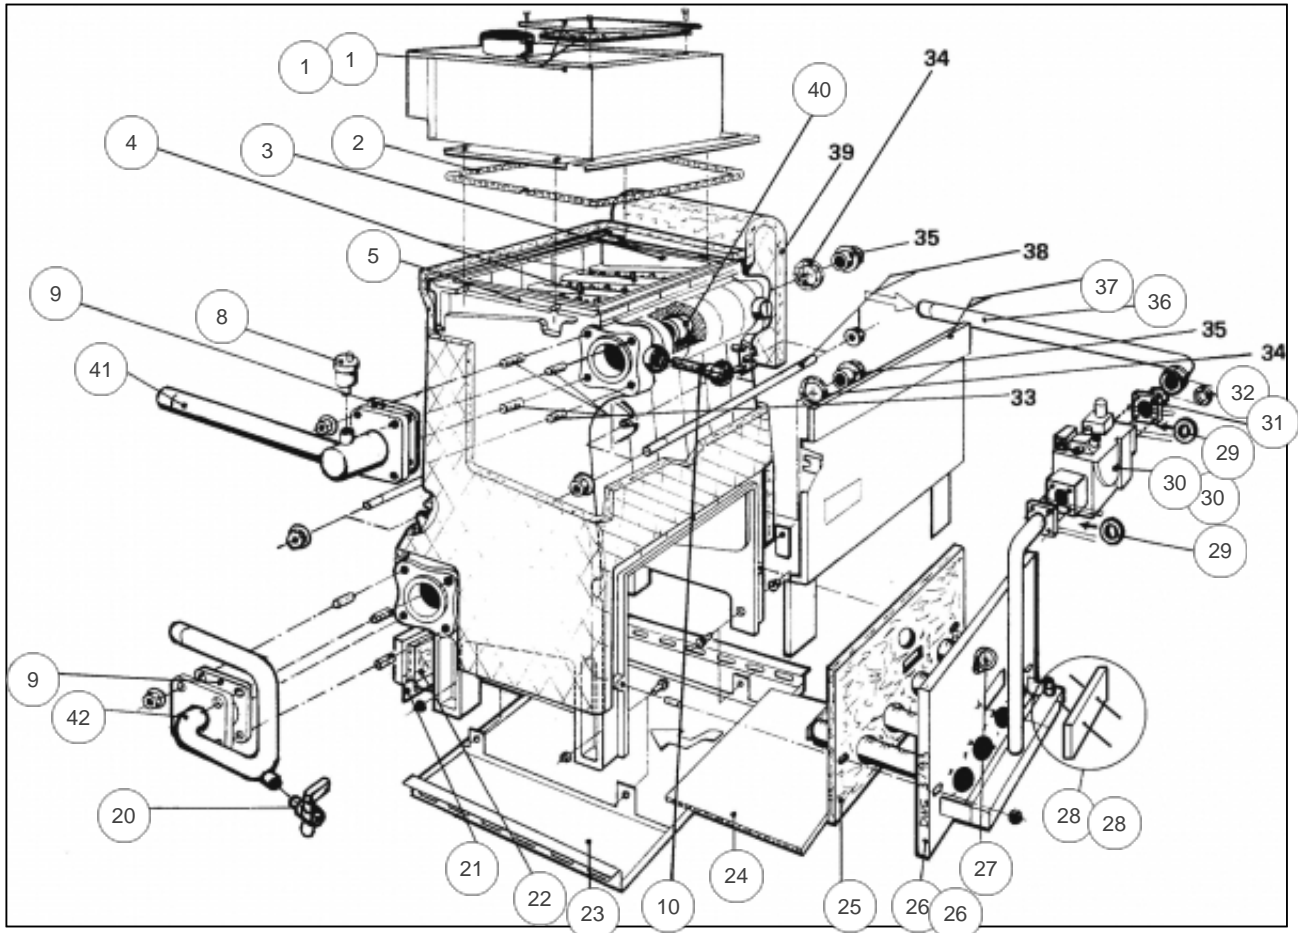


atlantic Pompes à Chaleur et Chaudières

Produits

Référence	Nom	Lettre
9511897Z	Sunagaz GXE 18 E	A

Paramètres

Référence	Couleur	Puissance(KW)	Lettre
9511897Z	Blanche	18	A

11439301

Références

Repère	Libellé	A
1	ANTIREFOUL GXE18-18I	100381
1	PLAQUE ISOL CT GXE18	157564
2	TRESSE CER12NOIRE 1M	181615
3	ELEMENT DROIT GXE	123070
4	ELEMENT INTERM GXE	123071
5	ELEMENT GAUCHE GXE	123072
8	PURG AUTOMAT SUNAGAZ	159415
9	JOINT CC SUNAGAZ GXE	142673
10	MANET THERM SUNA GXE	149863
20	ROBINET VID SATURNE	166705
21	PLAQUE ARR GXE18-18I	137336
22	PLAQ IS AR GXE18-18I	157542
23	DESSOUS GXE18-18I	120153
24	PLAQ ISOL INF GXE18	157548
25	PLAQ ISOL AV GXE18	157555
26	BRULEUR COMPL GXE18	105466
26	INJ BRUL GN 18-23-27	139550
27	REGARD FLAMME GXE	164805
28	ELECT ALL SUNA GXE/E	124349
28	ELECT ION SUNA GXE/E	124350
29	JOINT VAN SUNA GXE/E	142668
30	CONN VANNE SUNAG07/8	110769
30	VANNE GAZ SUNA GXE/E	188130
31	RACCORD UNION GXE	164219
32	JOINT 31X21X4 GXE	142358
36	TUYAUT ARR GAZ GXE	182683
37	SUPPL FAC GXE18-18I	175116
40	NIPPLE DE GX/GLS/GHR	153003
41	TUYAUT DEPART GXE	182498
42	TUYAUT RETOUR GXE	182499

11439302

Références

Repère	Libellé	A
00	TABL BORD SUNA GXE-E	777079
1	TABL BORD AV NU GXE	177063
3	THERMOSTAT FUMEE GXE	178933
4	THERM SEC SUNA GXE/E	178939
5	THERMOMETRE DE GXE	178619
6	INTERRUPTEUR GXE	139240
7	VOYANT CAP ROUGE GXE	191023
8	BOITIER EL SUN GXE/E	102108
9	VOYANT CAP VERT GXE	191024
10	MANET THERM SUNA GXE	149863
11	THERMOSTAT CHAUD GXE	178934
12	TABL BORD AR NU GXE	177064

11439330

Références

Repère	Libellé	A
21	PLAQUE ARR GXE18-18I	137336
23	DESSOUS GXE18-18I	120153
37	SUPPL FAC GXE18-18I	175116
43	COTE DROIT GXE	112390
44	COTE GAUCHE GXE	112391
45	HABILLAGE ARR GXE18	137330
46	SUPPL HAB ARR GXE18	175122
47	COUVERCLE GXE18	111416
48	PORT GXE18-18I-23-27	158974
49	LEXAN TABL BORD GXE	777065