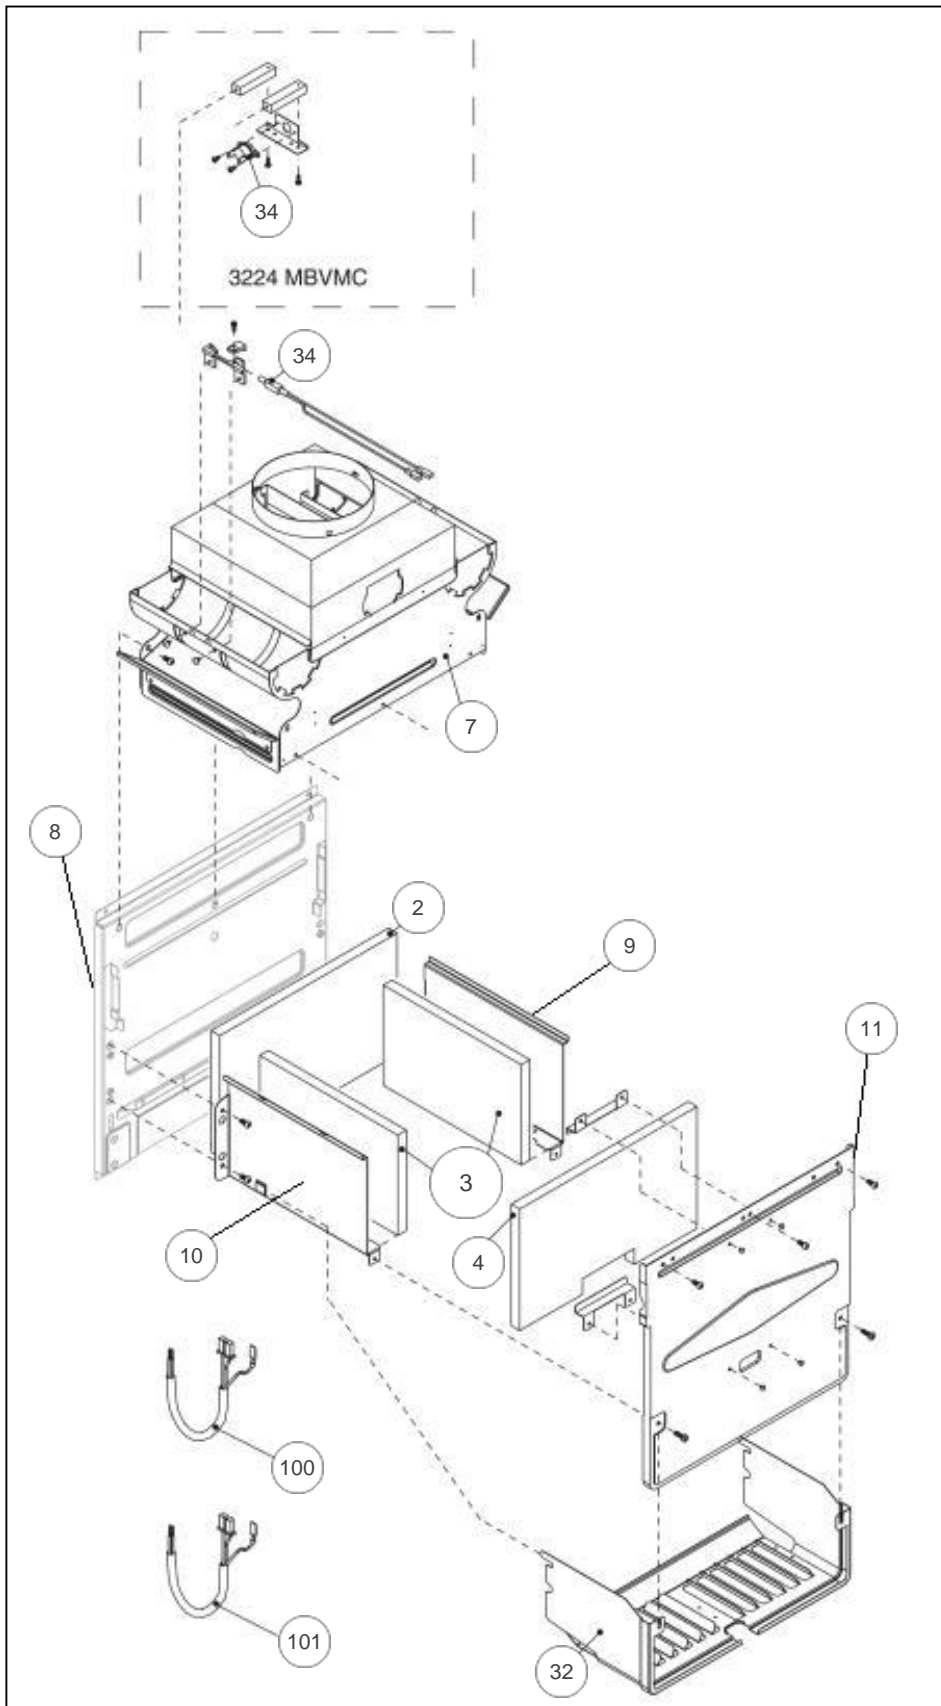

fumisterie

Références

Repère	Libellé	A
2	PLAQ ISOL AR IDRA	157538
3	PLAQ IS LAT	157595
4	PLAQ ISOL FR IDRA	157537
7	COUPE TIRAGE ANTIREF	112920
8	FACE ARRIERE COMBUSTION	132561
9	TOLE DRT CHAMBRE	132557
10	TOLE COTE G 28BVI	132555
11	FACE AV C/C CIAO3124	132542
32	DESSOUS CHAMBRE COMB	120167
34	THERMOSTAT FUMÉES	178970
100	CABLAGE ENS COMBUST	109318