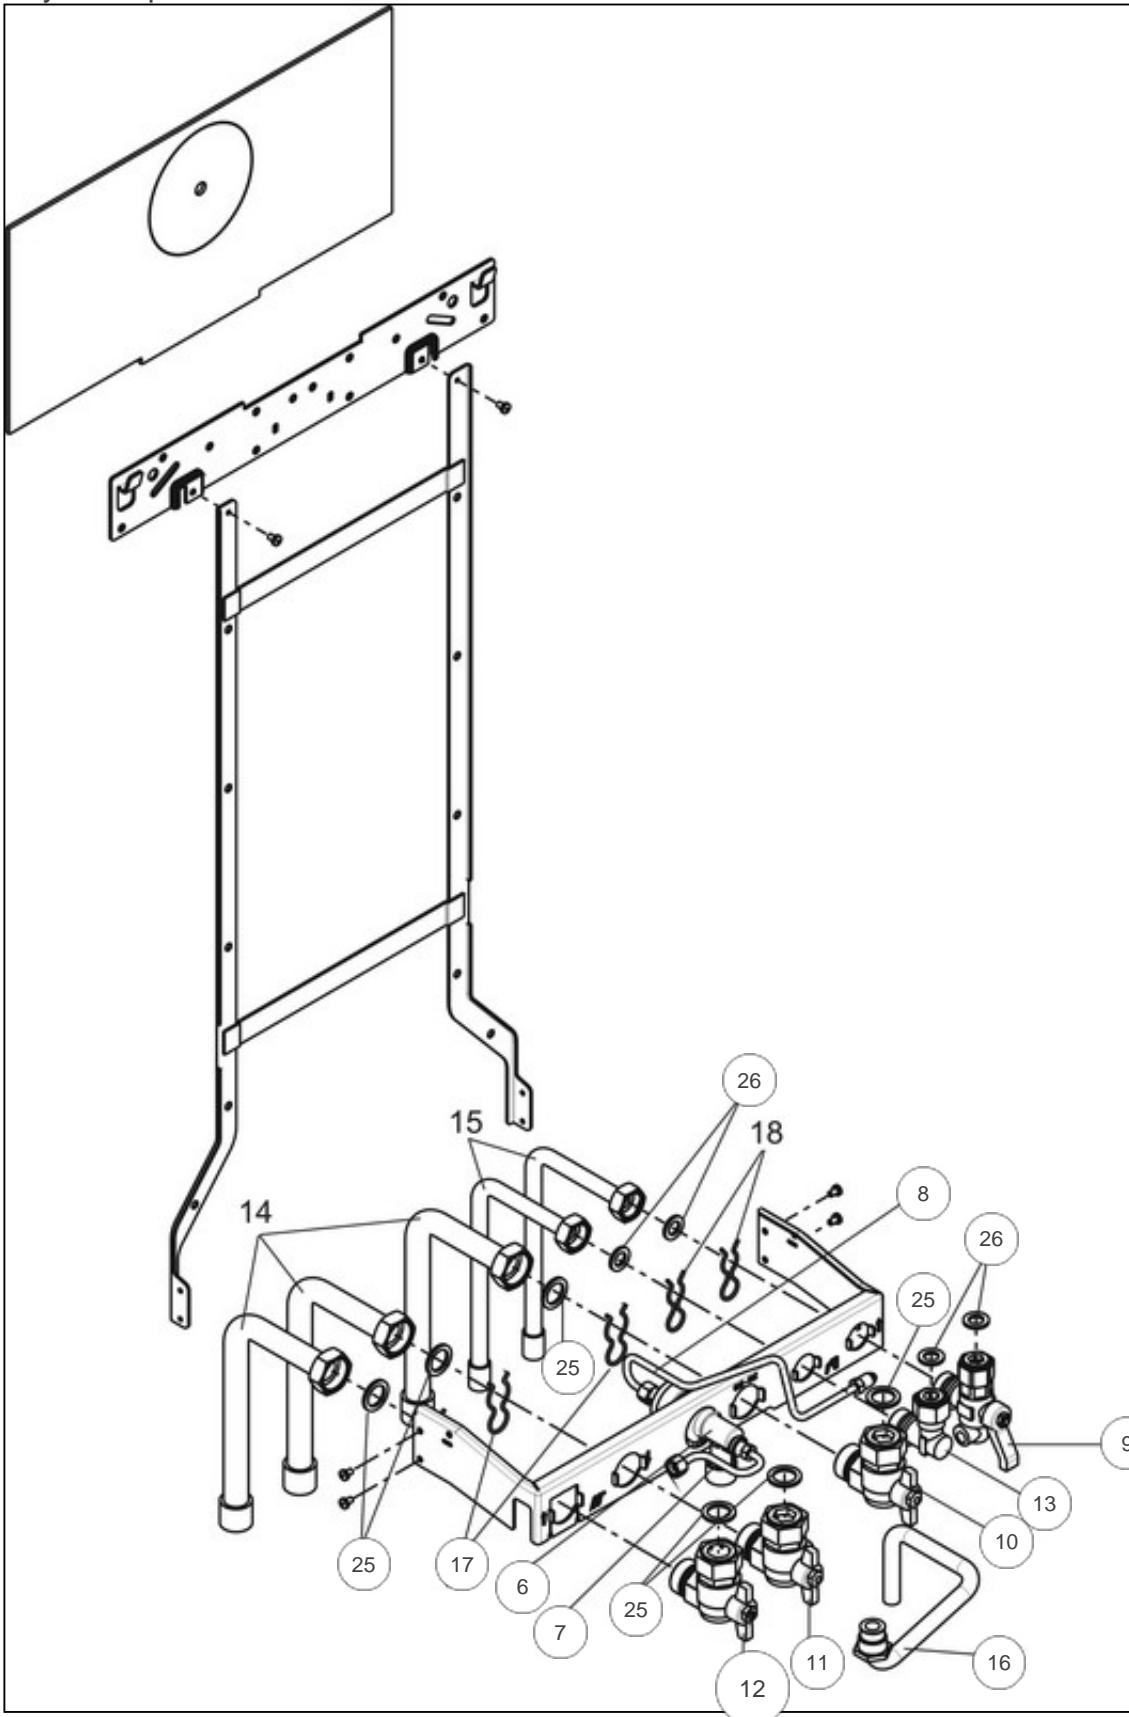

Hydraulique

Références

Repère	Libellé	A
6	DISCONNECT IDRA 3000	119524
7	TUYAU DISC IDRA 3000	182587
8	TUYAU DISC IDRA 3000	182586
9	ROBINET EF IDRA 3000	188167
10	ROBINET GAZ PL3224B	188176
11	VANNE ARRET IDRA3000	188165
12	VANNE ARRET IDRA3000	188164
13	COUDE EAU/C IDRA3000	111154
16	TUYAUTERIE SOUPAPE SECURITE CIAO CONFORT	182337
17	CLIPS	110324
25	JOINT 3/4PCE IDRA	142414
26	JOINT 1/2PCE IDRA	142416