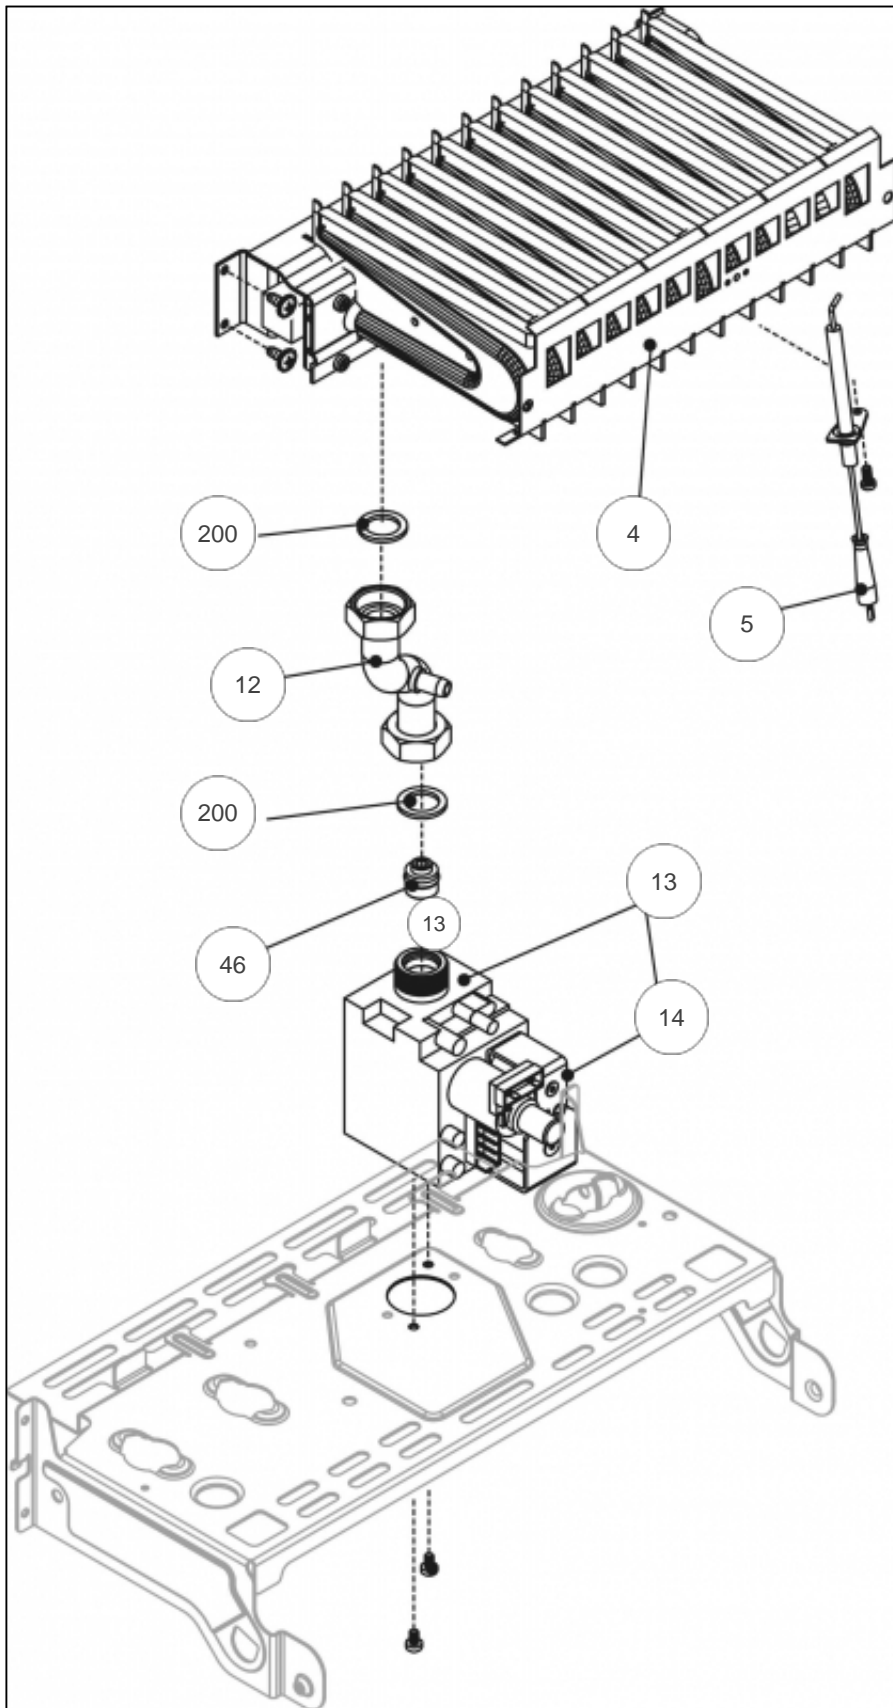

Brûleur

Références

Repère	Libellé	A
4	BRULEUR COMPLET GN	105937
5	ELECTRODE IDRA3224B	124386
12	TUYAUTERIE GAZ	183033
13	VANNE GAZ IDRA3000	188163
14	BOBINE VAN SIT SIGMA	106124
46	DIAPHRAGME	120056
200	JOINT 3/4PCE IDRA	142414