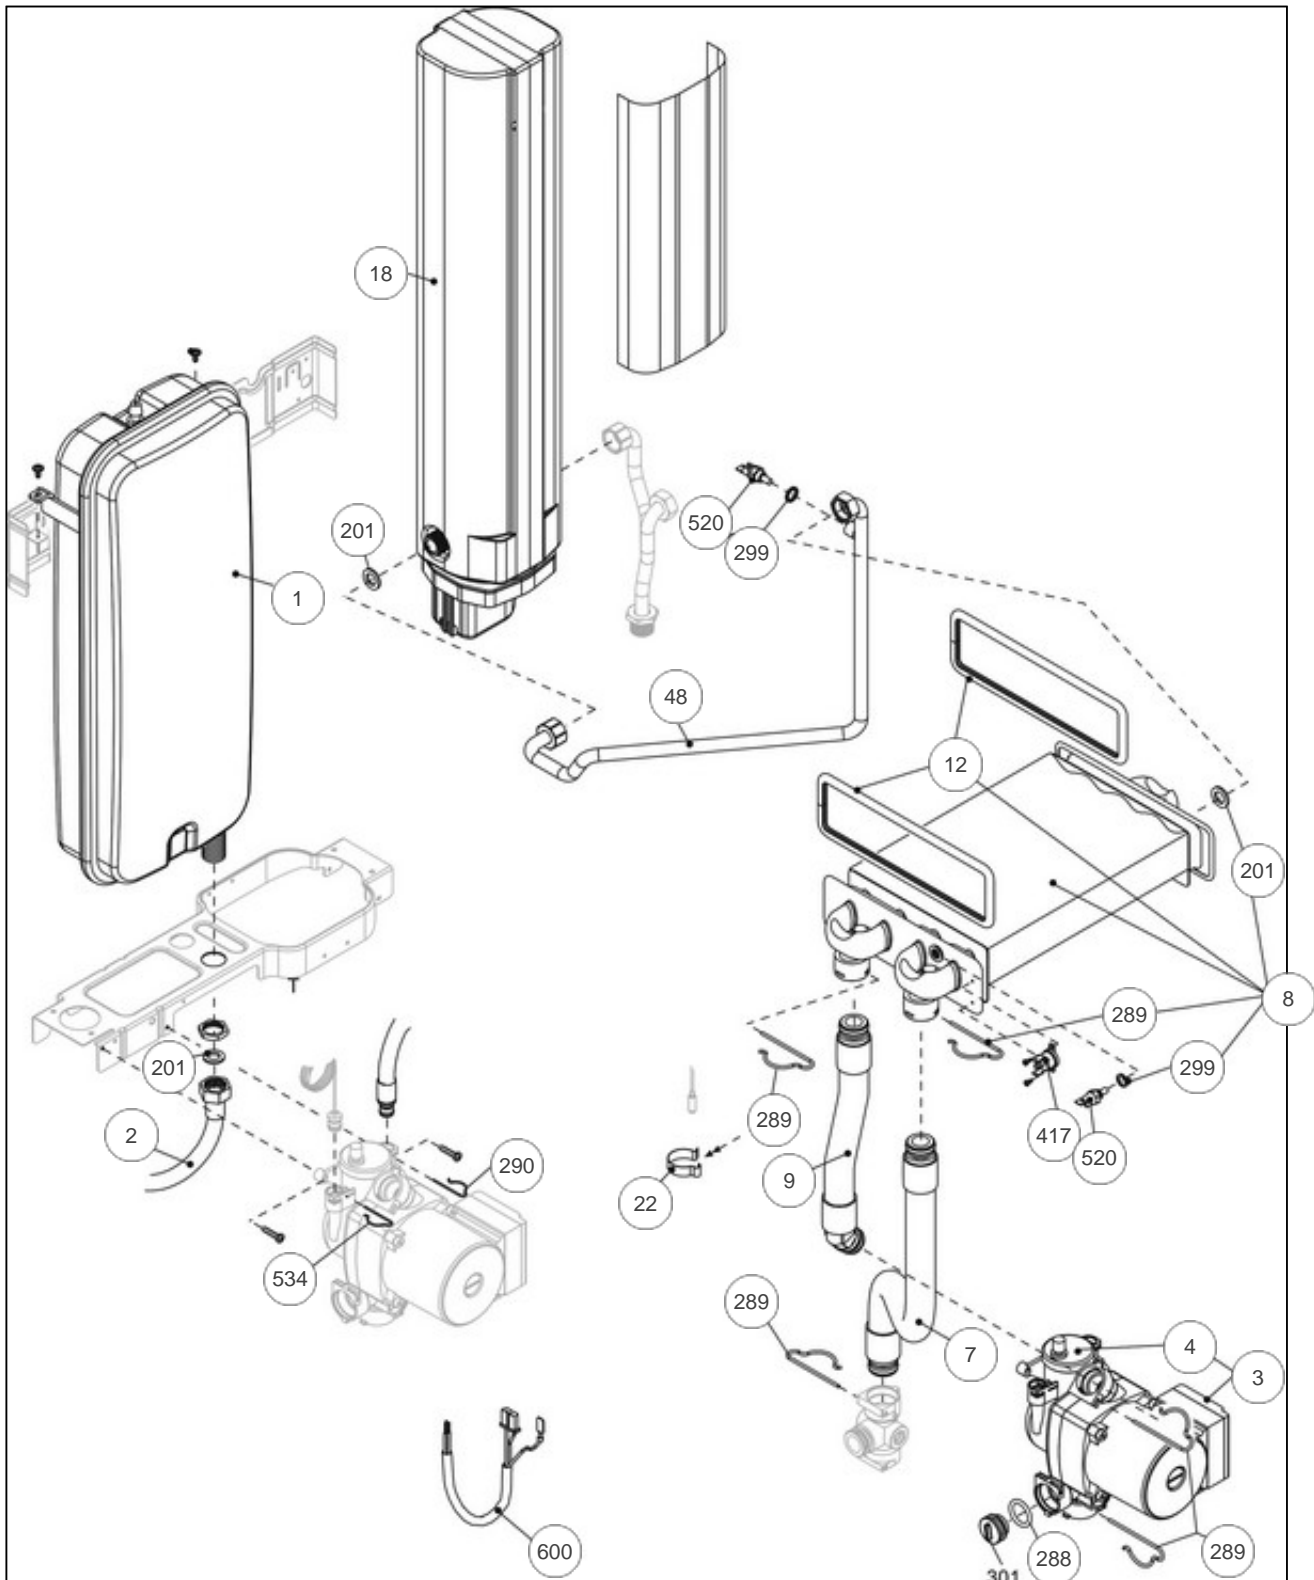

Tableau de bord

Références

| Repère | Libellé | A |
|--------|----------------------|--------|
| 1 | CHASSIS COMPLET | 112804 |
| 12 | THERMOMANOMETRE | 178656 |
| 18 | COUVERCLE DE PROTECT | 111462 |
| 19 | PLATINE AL IDRA3224B | 102128 |
| 20 | PL.PR CIAO3224MB/MBV | 102136 |
| 26 | TABLEAU DE BORD | 777122 |
| 27 | MANETTE CHAUF/SANIT | 149885 |
| 28 | MANETTE SELECTEUR | 149884 |
| 31 | HABILLAGE COMPLET | 135537 |
| 40 | PORTILLON | 161009 |
| 270 | TRANSF ALL IDRA3224B | 198629 |
| 300 | CABLAGE ENSEMBLE BOR | 109317 |
| 301 | CABLAGE ENSEMBLE HYD | 109319 |

Eau chaude sanitaire

Références

| Repère | Libellé | A |
|---------------|----------------------|----------|
| 1 | VASE EXPANSION | 188232 |
| 2 | TUY FL VASE CIAO3124 | 183027 |
| 3 | CIRCULATEUR CIAO4000 | 109943 |
| 4 | PURGEUR/DEGAZEUR | 159425 |
| 7 | TUYAUT FLEXIBLE DEP | 183040 |
| 8 | ECHANGEUR BITHERMIQU | 112525 |
| 9 | TUYAUTERIE FLEXIBLE | 183041 |
| 12 | JOINT ECHANG | 142680 |
| 18 | BALLON 2,6L COMPLET | 102060 |
| 22 | CLIP FIXATION BULBE | 110330 |
| 48 | TUYAU.ECHANG/BALLON | 183062 |
| 201 | JOINT 1/2PCE IDRA | 142416 |
| 288 | JOINT IDRA | 142667 |
| 289 | CLIP F/FLEX CIAO3124 | 110328 |
| 290 | CLIP F/VASE CIAO3124 | 110326 |
| 299 | JOINT DE SONDE | 142686 |
| 417 | THERMOSTAT LIMITE | 178969 |
| 520 | SONDE NTC IDRA 3000 | 198733 |
| 534 | CLIP FIXATION CIAO40 | 110341 |
| 600 | CABLAGE MICRO ACCU | 109320 |

fumisterie

Références

| Repère | Libellé | A |
|---------------|-------------------------|----------|
| 2 | PLAQ ISOL AR IDRA | 157538 |
| 3 | PLAQ IS LAT | 157595 |
| 4 | PLAQ ISOL FR IDRA | 157537 |
| 7 | COUPE TIRAGE ANTIREF | 112920 |
| 8 | FACE ARRIERE COMBUSTION | 132561 |
| 9 | TOLE DRT CHAMBRE | 132557 |
| 10 | TOLE COTE G 28BVI | 132555 |
| 11 | FACE AV C/C CIAO3124 | 132542 |
| 32 | DESSOUS CHAMBRE COMB | 120167 |
| 34 | THERMOSTAT FUMÉES | 178970 |
| 100 | CABLAGE ENS COMBUST | 109318 |