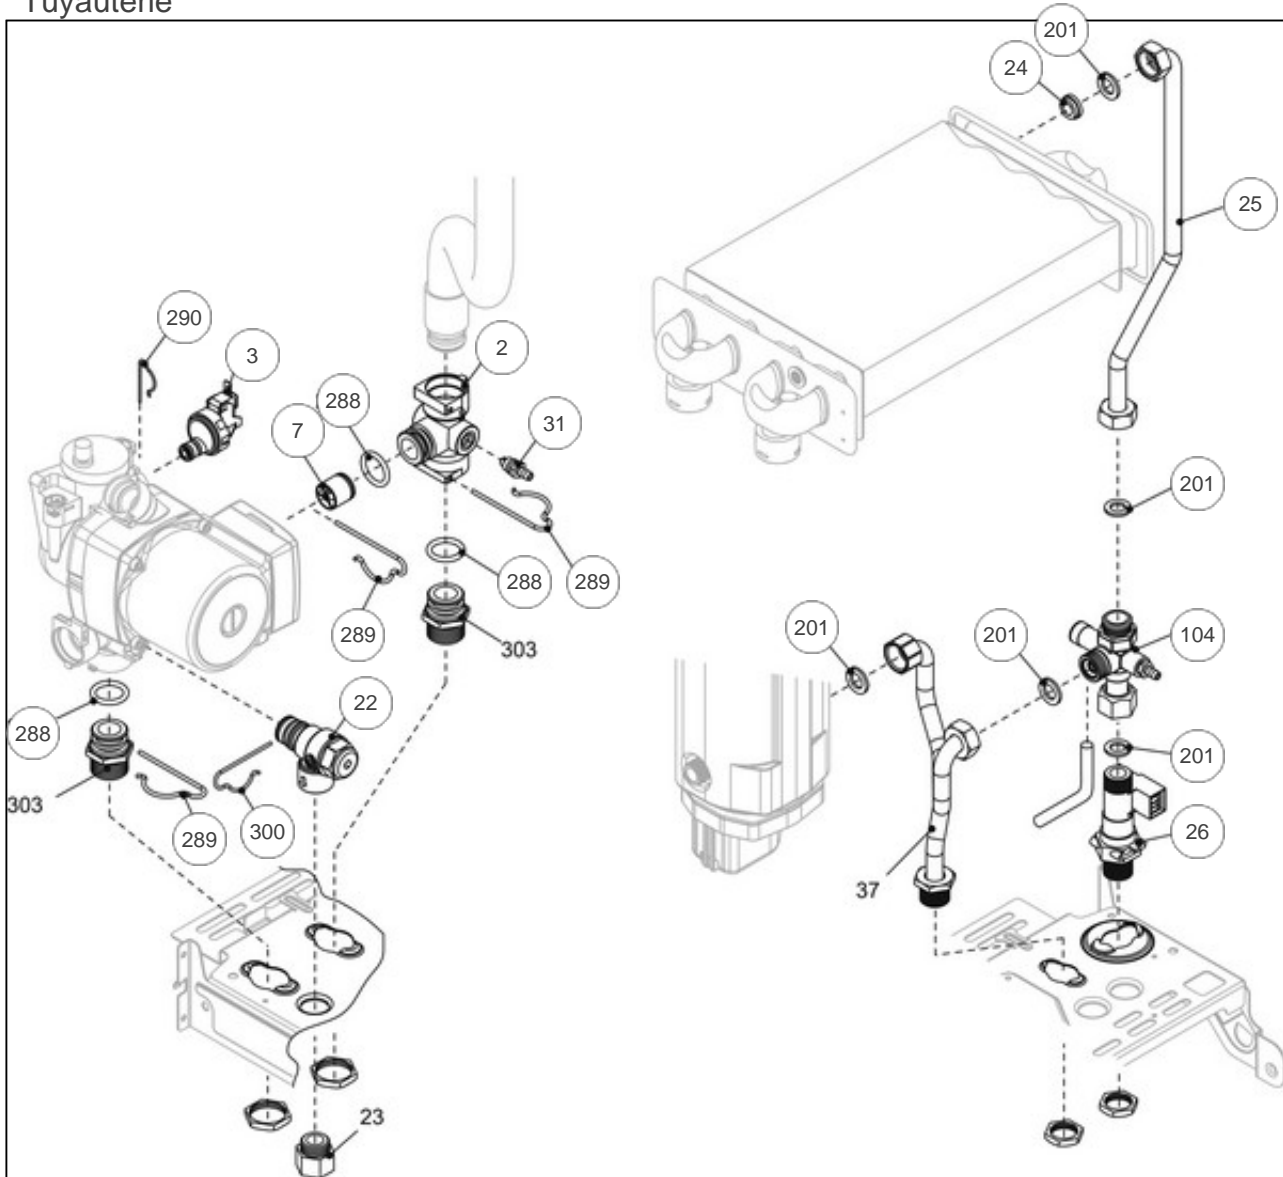

fumisterie

Références

| Repère | Libellé | A |
|---------------|-------------------------|----------|
| 2 | PLAQ ISOL AR IDRA | 157538 |
| 3 | PLAQ IS LAT | 157595 |
| 4 | PLAQ ISOL FR IDRA | 157537 |
| 7 | COUPE TIRAGE ANTIREF | 112920 |
| 8 | FACE ARRIERE COMBUSTION | 132561 |
| 9 | TOLE DRT CHAMBRE | 132557 |
| 10 | TOLE COTE G 28BVI | 132555 |
| 11 | FACE AV C/C CIAO3124 | 132542 |
| 32 | DESSOUS CHAMBRE COMB | 120167 |
| 34 | THERMOSTAT FUMÉES | 178970 |
| 100 | CABLAGE ENS COMBUST | 109318 |

Hydraulique

Références

| Repère | Libellé | A |
|---------------|------------------------------------------|----------|
| 6 | DISCONNECT IDRA 3000 | 119524 |
| 7 | TUYAU DISC IDRA 3000 | 182587 |
| 8 | TUYAU DISC IDRA 3000 | 182586 |
| 9 | ROBINET EF IDRA 3000 | 188167 |
| 10 | ROBINET GAZ PL3224B | 188176 |
| 11 | VANNE ARRET IDRA3000 | 188165 |
| 12 | VANNE ARRET IDRA3000 | 188164 |
| 13 | COUDE EAU/C IDRA3000 | 111154 |
| 16 | TUYAUTERIE SOUPAPE SECURITE CIAO CONFORT | 182337 |
| 17 | CLIPS | 110324 |
| 25 | JOINT 3/4PCE IDRA | 142414 |
| 26 | JOINT 1/2PCE IDRA | 142416 |

Tuyauterie

Références

| Repère | Libellé | A |
|---------------|----------------------------------|----------|
| 2 | CORPS GROUPE CHAUFFAGE CIAO 3224 | 110498 |
| 3 | PRESSOS EAU CIAO3124 | 159728 |
| 7 | CLAPET ISOL | 110111 |
| 22 | SOUP SURETE IDRAE24S | 174417 |
| 24 | LIMITEUR DE DEBIT | 146311 |
| 25 | TUYAUTERIE EAU FROID | 183034 |
| 26 | DETECTEUR | 119437 |
| 31 | ROBINET VID IDRA3224 | 166707 |
| 104 | SOUPAPE SANITAIRE | 174422 |
| 201 | JOINT 1/2PCE IDRA | 142416 |
| 288 | JOINT IDRA | 142667 |
| 289 | CLIP F/FLEX CIAO3124 | 110328 |
| 290 | CLIP F/VASE CIAO3124 | 110326 |
| 300 | CLIP F/SOUP CIAO3124 | 110327 |