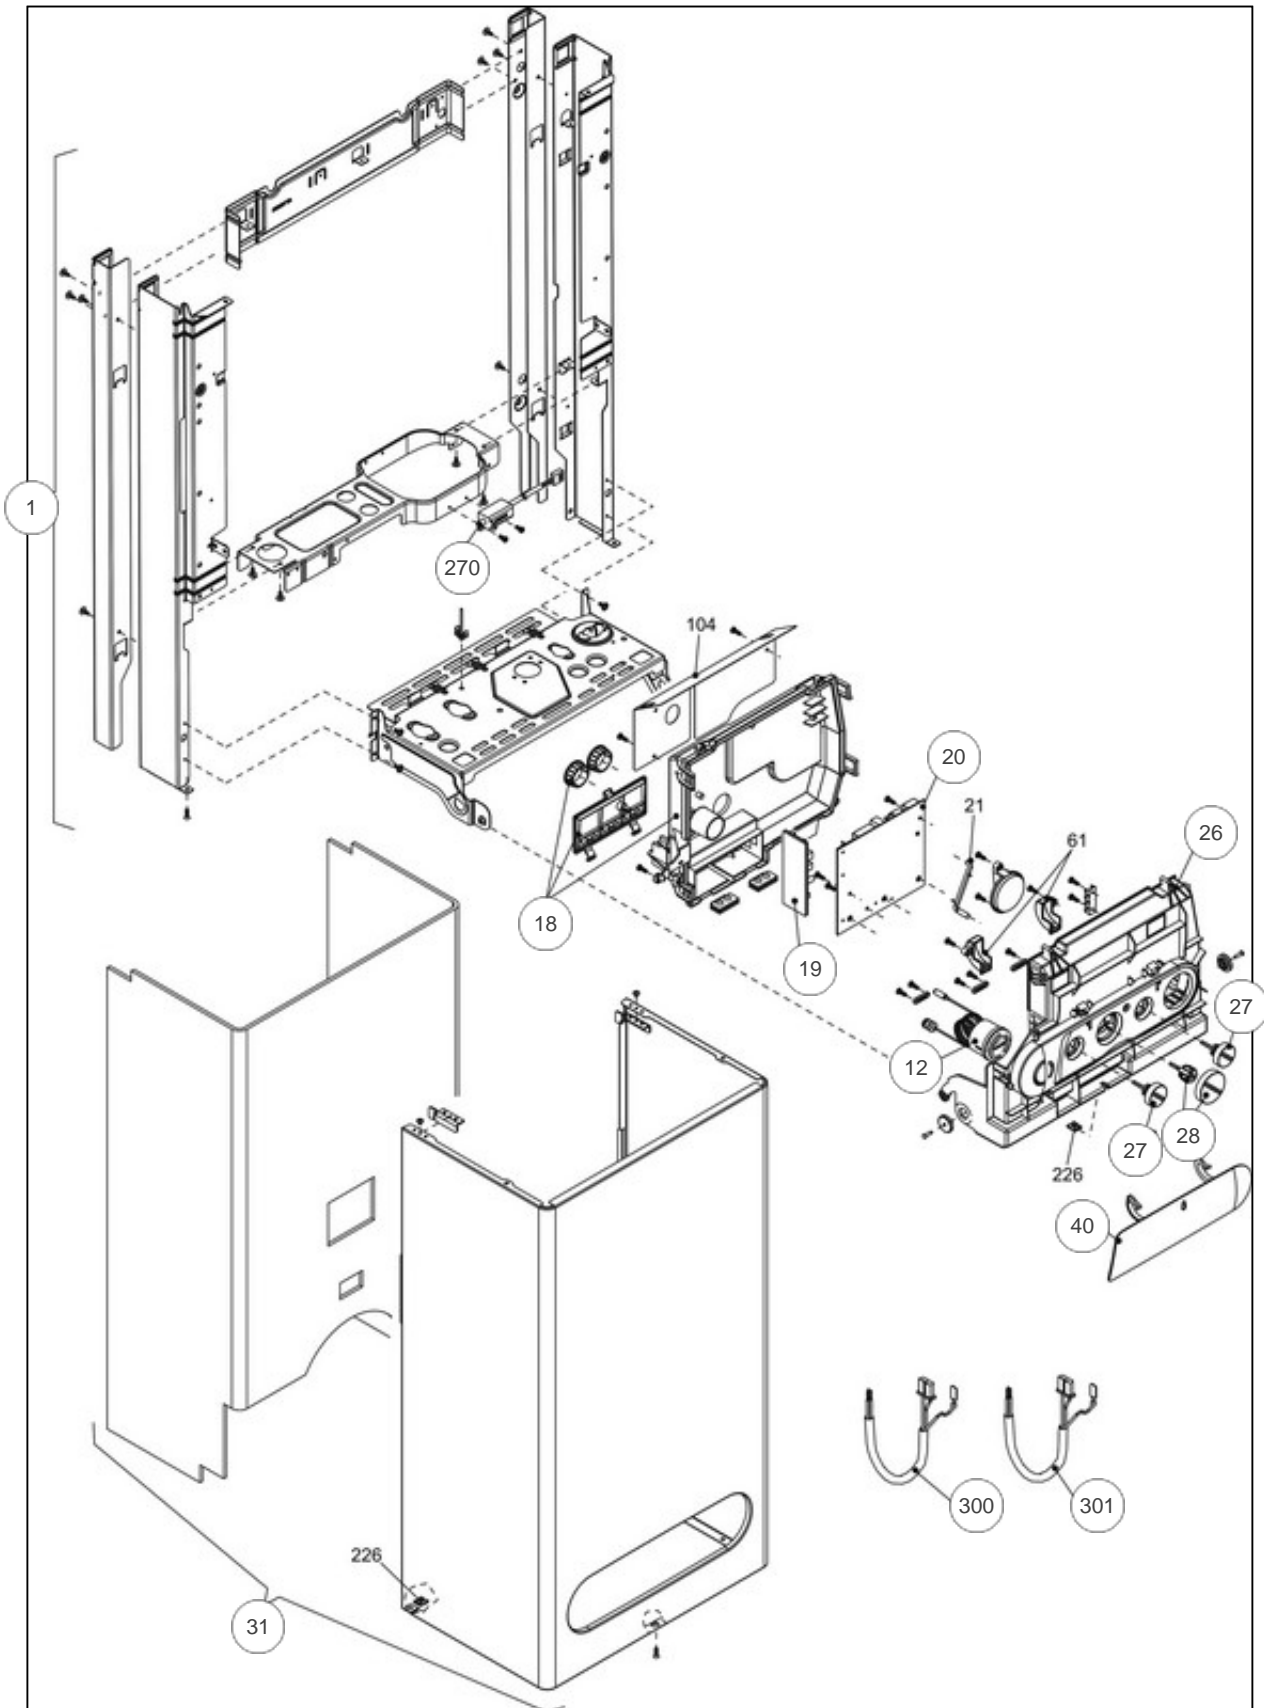

Tableau de bord

Références

| Repère | Libellé | A |
|--------|----------------------|--------|
| 1 | CHASSIS COMPLET | 112804 |
| 12 | THERMOMANOMETRE | 178656 |
| 18 | COUVERCLE DE PROTECT | 111462 |
| 19 | PLATINE AL IDRA3224B | 102128 |
| 20 | PL.PR CIAO3224MB/MBV | 102136 |
| 26 | TABLEAU DE BORD | 777122 |
| 27 | MANETTE CHAUF/SANIT | 149885 |
| 28 | MANETTE SELECTEUR | 149884 |
| 31 | HABILLAGE COMPLET | 135537 |
| 40 | PORTILLON | 161009 |
| 270 | TRANSF ALL IDRA3224B | 198629 |
| 300 | CABLAGE ENSEMBLE BOR | 109317 |
| 301 | CABLAGE ENSEMBLE HYD | 109319 |

Eau chaude sanitaire

Références

| Repère | Libellé | A |
|---------------|----------------------|----------|
| 1 | VASE EXPANSION | 188232 |
| 2 | TUY FL VASE CIAO3124 | 183027 |
| 3 | CIRCULATEUR CIAO4000 | 109943 |
| 4 | PURGEUR/DEGAZEUR | 159425 |
| 7 | TUYAUT FLEXIBLE DEP | 183040 |
| 8 | ECHANGEUR BITHERMIQU | 112525 |
| 9 | TUYAUTERIE FLEXIBLE | 183041 |
| 12 | JOINT ECHANG | 142680 |
| 18 | BALLON 2,6L COMPLET | 102060 |
| 22 | CLIP FIXATION BULBE | 110330 |
| 48 | TUYAU.ECHANG/BALLON | 183062 |
| 201 | JOINT 1/2PCE IDRA | 142416 |
| 288 | JOINT IDRA | 142667 |
| 289 | CLIP F/FLEX CIAO3124 | 110328 |
| 290 | CLIP F/VASE CIAO3124 | 110326 |
| 299 | JOINT DE SONDE | 142686 |
| 417 | THERMOSTAT LIMITE | 178969 |
| 520 | SONDE NTC IDRA 3000 | 198733 |
| 534 | CLIP FIXATION CIAO40 | 110341 |
| 600 | CABLAGE MICRO ACCU | 109320 |